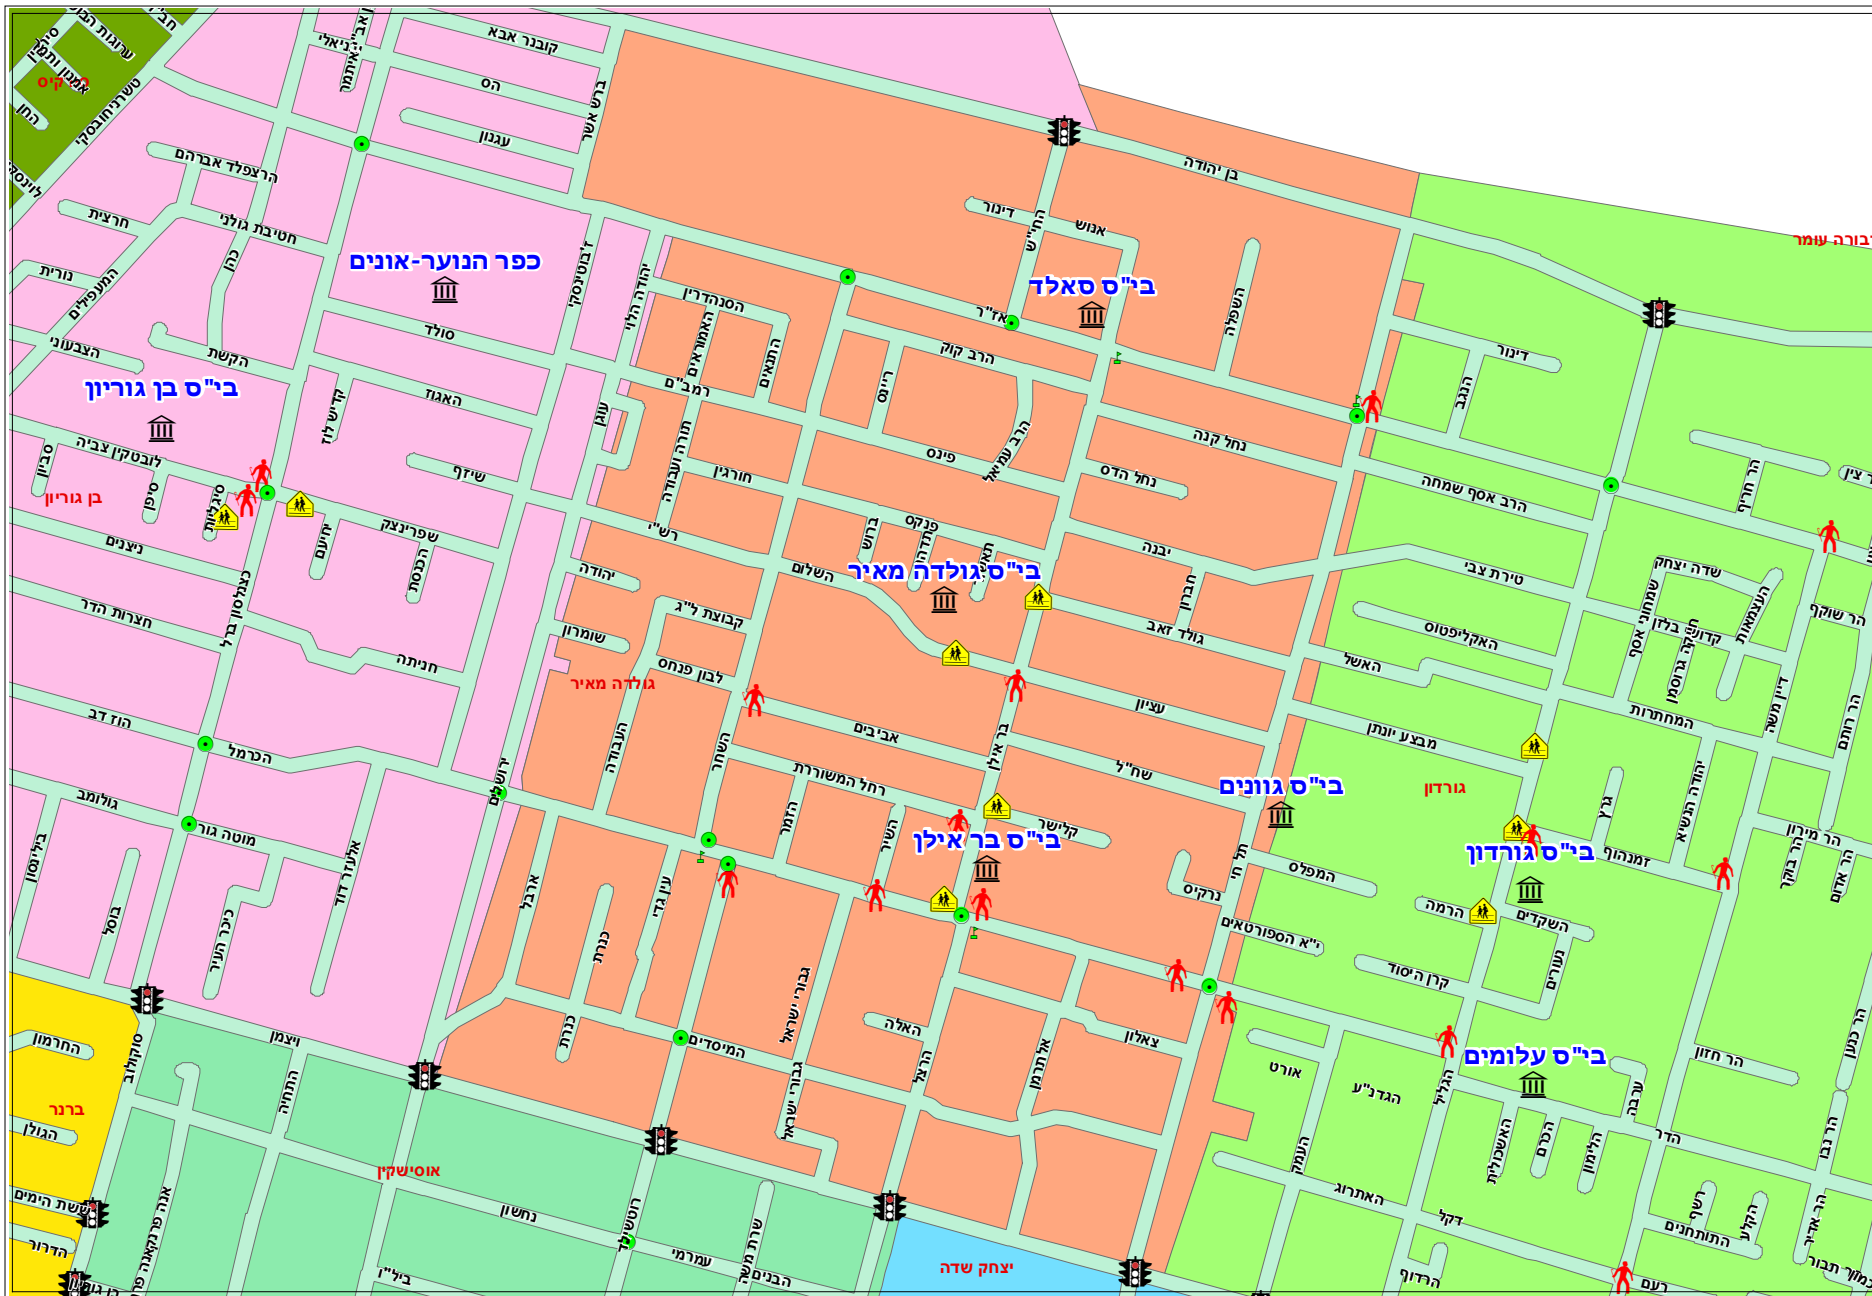

# מפת המסלול הבטוח- הרשות העירונית לבטיחות בדרכים - ביה"ס גולדה מאיר

N

**שנה"ל  
תשע"ט**

- בתי ספר
- כיכרות
- גשר
- נקודת מפגש
- משמרת זהב
- מעביר דרך
- רמזורים
- שבילי אופניים
- והליכה