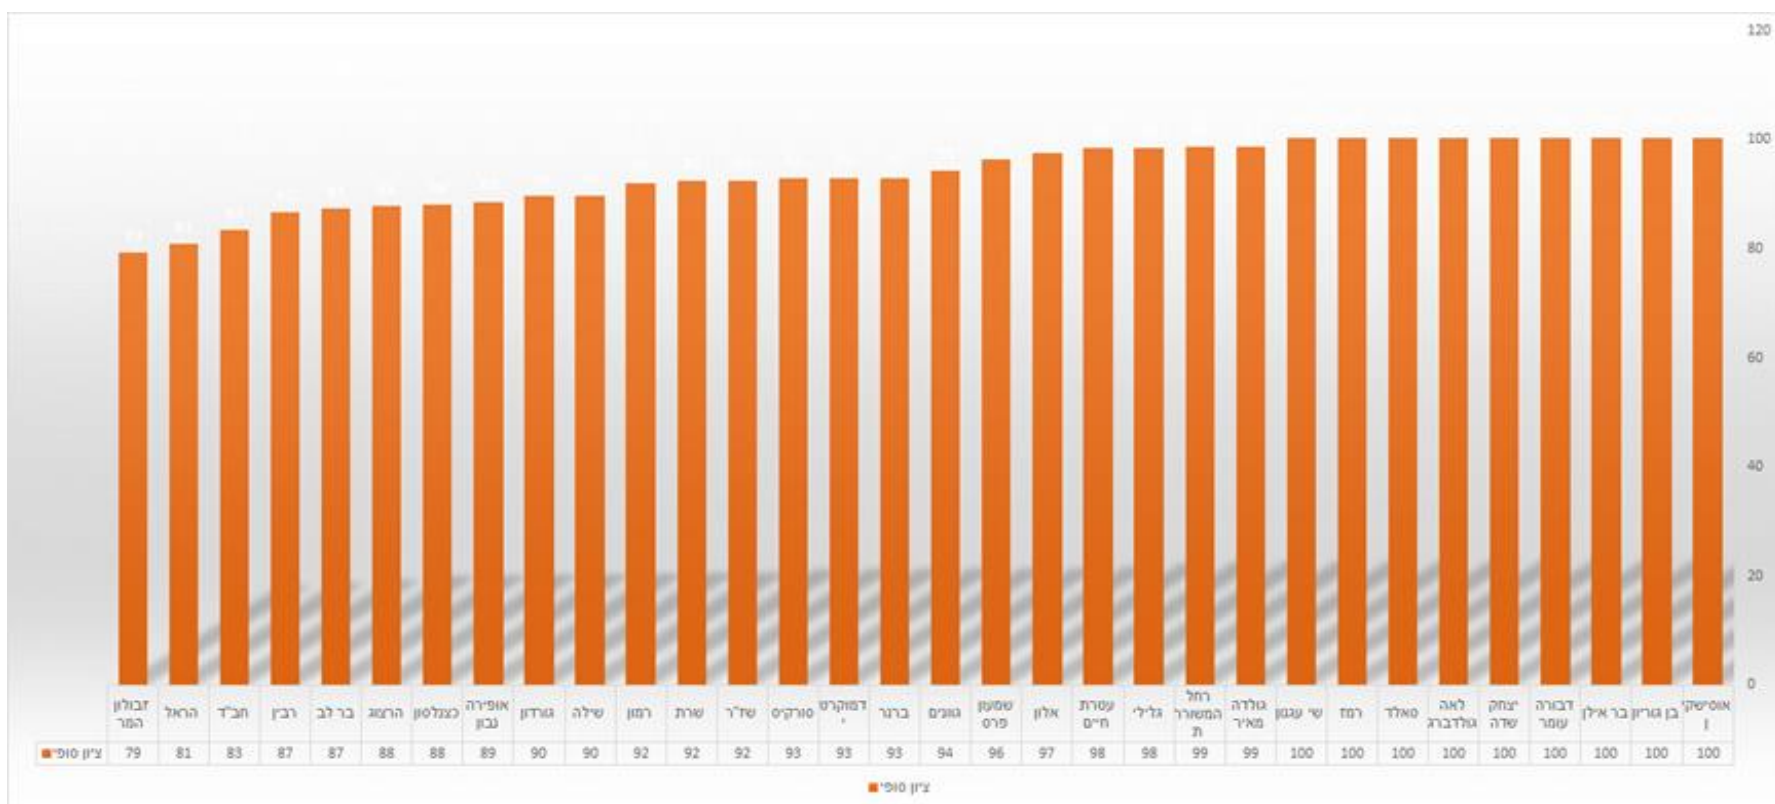

מדד חזות בתי הספר ינואר 2019

שם בית הספר	בדיקת	תאריך הבדיקה	ניקיון חדרי שירותים 20%	ניהול והנחייה של צוות הניקיון 10%	פחים מרוקנים בתחילת יום 5%	ניקיון חדרי הנהלה ומסדרונות 10%	ניקיון וטיפול החצר 10%	עמדת השמירה מאובזרת ונקייה 10%	טיפוח הגיבון והצומח 10%	הפרדת אשפה ופעולות למען הסביבה 10%	ציוד מחסן מלא ושמיש 5%	ציון סופי
אוסישקין	בוקר	13/01/2019	20	10	10	10	10	10	10	10	5	100
בן גוריון	במהלך היום	09/01/2019	20	10	10	10	10	10	10	10	5	100
בר אילן	בוקר	21/01/2019	20	10	10	10	10	10	10	10	5	100
דבורה עומר	במהלך היום	08/01/2019	20	10	10	10	10	10	10	10	5	100
יצחק שדה	במהלך היום	17/01/2019	20	10	10	10	10	10	10	10	5	100
לאה גולדברג	בוקר	24/01/2019	20	10	10	10	10	10	10	10	5	100
סאלד	בוקר	30/01/2019	20	10	10	10	10	10	10	10	5	100
רמז	במהלך היום	22/01/2019	20	10	10	10	10	10	10	10	5	100
שי עגנון	במהלך היום	16/01/2019	20	10	10	10	10	10	10	10	5	100
גולדה מאיר	במהלך היום	13/01/2019	20	10	9	10	10	10	10	10	5	99
רחל המשוררת	במהלך היום	08/01/2019	20	10	9	10	10	10	10	10	5	99
גלילי	בוקר	06/01/2019	20	10	10	10	10	10	10	8	5	98
עטרת חיים	במהלך היום	15/01/2019	20	10	10	8	10	10	10	10	5	98
אלון	בוקר	03/01/2019	17	10	10	10	10	10	10	10	5	97
שמעון פרס	במהלך היום	20/01/2019	20	10	10	10	10	10	10	6	5	96
גוונים	במהלך היום	08/01/2019	20	10	10	10	10	10	10	4	5	94
ברנר	במהלך היום	21/01/2019	20	10	10	10	10	10	10	4	5	93
דמוקרטי	במהלך היום	21/01/2019	17	10	10	10	7	10	10	10	5	93
סורקיס	במהלך היום	01/01/2019	15	10	10	10	10	10	10	10	5	93
שז"ר	במהלך היום	09/01/2019	20	10	10	10	10	10	10	2	5	92
שרת	במהלך היום	09/01/2019	20	10	10	10	10	10	10	2	5	92
רמון	בוקר	06/01/2019	20	10	10	0	10	10	10	8	5	92
שילה	בוקר	15/01/2019	17	10	10	10	10	10	10	4	5	90
גורדון	בוקר	03/01/2019	20	10	10	10	7	10	10	2	5	90
אפירה נבון	בוקר	02/01/2019	15	10	10	10	10	10	10	4	5	89
כנעלסון	במהלך היום	24/01/2019	17	10	10	10	8	10	10	2	5	88
הרצוג	במהלך היום	27/01/2019	20	10	10	10	7	10	10	9	5	88
בר לב	בוקר	14/01/2019	20	10	10	10	10	10	10	2	5	87
רבין	במהלך היום	09/01/2019	15	10	10	10	10	10	10	2	5	87
הב"ד	במהלך היום	30/01/2019	9	10	10	10	10	10	10	8	5	83
הראל	בוקר	09/01/2019	20	10	10	10	7	10	10	9	5	81
זבולון המר	במהלך היום	08/01/2019	15	10	10	10	6	10	10	2	5	79