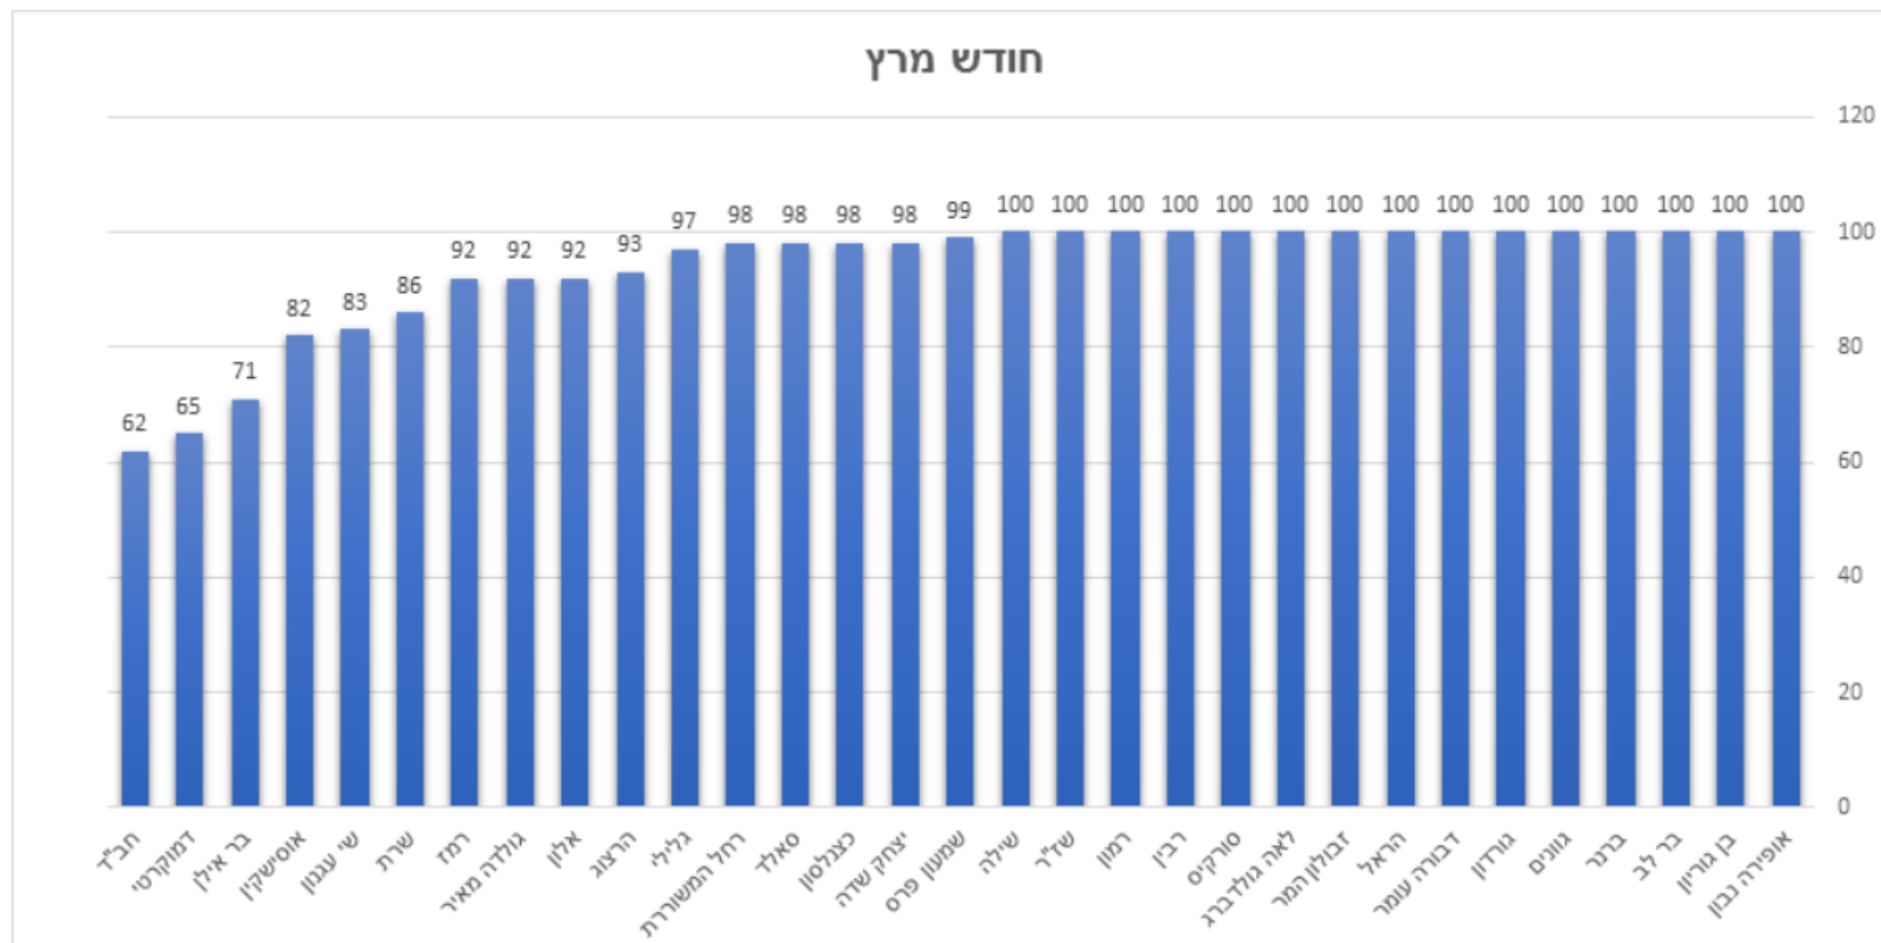

מדד חזות בתי הספר מרץ 2019

שם בית הספר	תאריך הבדיקה	ניקיון חדרי שירותים	ניקיון כיתות	פחים	ניקיון חדרי הנהלה	ניקיון החצר	ניהול אב הבית	עמדת השמירה	ניקיון החצר	הפרדת אשפה וחדר אשפה	ציוד במחסן	מקלט תקינות	סופי ציון
אופירה נבון	06/03/2019 07:34	20	10	5	10	10	10	10	10	10	5		100
בן גוריון	24/03/2019 11:29	20	10	5	10	10	10	10	10	10	3	2	100
בר לב	03/03/2019 08:03	20	10	5	10	10	10	10	10	10	5		100
ברנר	10/03/2019 09:13	20	10	5	10	10	10	10	10	10	5		100
גוונים	24/03/2019 11:47	20	10	5	10	10	10	10	10	10	3	2	100
גורדון	06/03/2019 08:00	20	10	5	10	10	10	10	10	10	5		100
דבורה עומר	04/03/2019 08:38	20	10	5	10	10	10	10	10	10	5		100
הראל	11/03/2019 08:00	20	10	5	10	10	10	10	10	10	5		100
זבולון המר	24/03/2019 12:00	20	10	5	10	10	10	10	10	10	3	2	100
לאה גולדברג	04/03/2019 07:54	20	10	5	10	10	10	10	10	10	5		100
סורקיס	07/03/2019 08:32	20	10	5	10	10	10	10	10	10	5		100
רבין	14/03/2019 07:25	20	10	5	10	10	10	10	10	10	3	2	100
רמון	07/03/2019 09:33	20	10	5	10	10	10	10	10	10	5		100
שז"ר	24/03/2019 11:14	20	10	5	10	10	10	10	10	10	3	2	100
שילה	12/03/2019 09:38	20	10	5	10	10	10	10	10	10	3	2	100
שמעון פרס	28/03/2019 07:35	20	10	5	10	10	10	10	10	10	3	1	99
יצחק שדה	05/03/2019 07:39	20	10	5	10	10	10	10	10	10	5		98
כצנלסון	05/03/2019 09:01	20	10	5	10	10	8	10	10	10	5		98
סאלד	26/03/2019 09:30	20	10	5	10	10	10	10	10	10	3	2	98
רחל המשוררת	12/03/2019 07:44	20	10	5	10	10	10	10	10	10	3	2	98
גילי	05/03/2019 09:16	20	10	5	10	10	10	10	10	10	5		97
הרצוג	05/03/2019 08:43	20	10	5	10	10	8	10	10	10	5		93
אלון	18/03/2019 07:27	17	10	5	10	10	5	10	10	10	3	2	92
גולדה מאיר	11/03/2019 09:39	17	10	5	10	10	5	10	10	10	3	2	92
רמז	05/03/2019 09:58	17	10	5	10	10	5	10	10	10	5		92
שרת	24/03/2019 11:09	14	10	5	10	10	5	10	10	10	3	2	86
שי עגנון	11/03/2019 10:21	8	10	5	10	10	5	10	10	10	3	2	83
אוישיקין	18/03/2019 12:25	14	10	5	10	10	5	10	10	10	3	2	82
בר אילן	04/03/2019 09:46	8	10	5	10	9	5	9	10	10	5		71
דמוקרטי	17/03/2019 10:31	11	10	5	10	5	5	5	10	10	3	2	65
חב"ד	13/03/2019 11:52	8	10	5	10	8	5	8	10	10	3	2	62
ממוצע		17.9	9.9	4.7	10.0	9.6	8.5	10.0	9.6	10.0	4.0	1.9	93.7