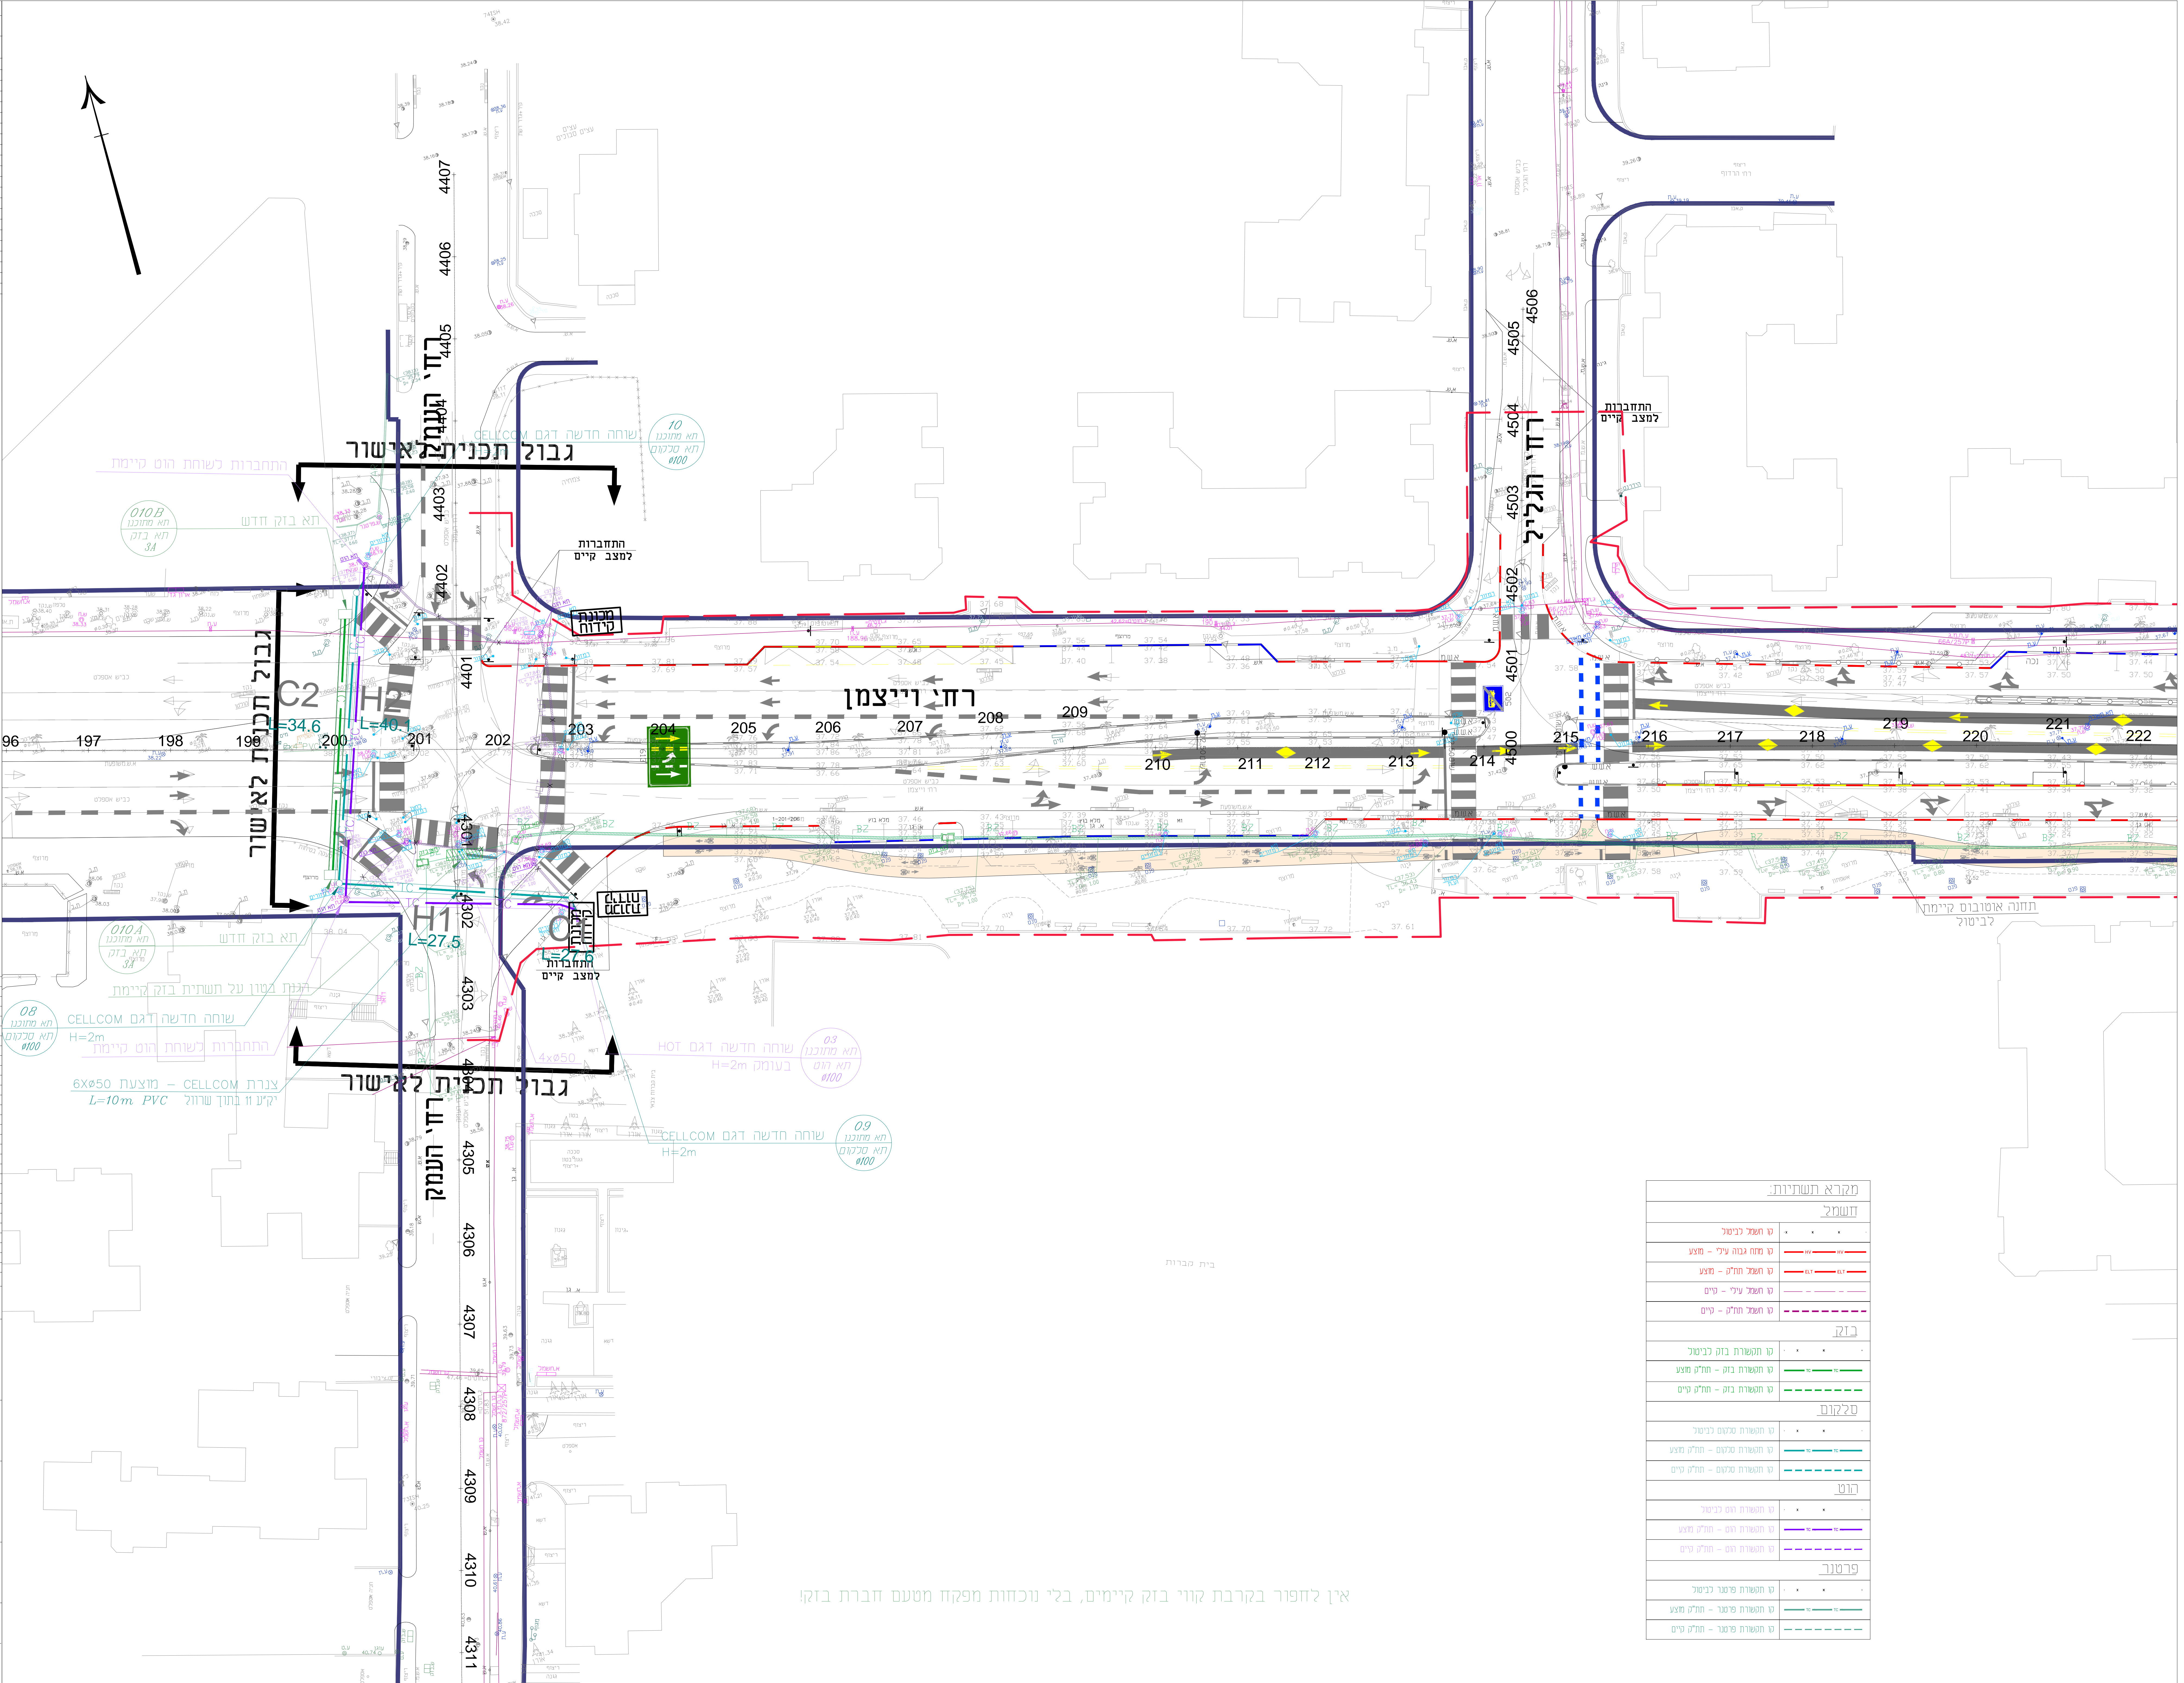

הערות

מקרא:

קו זכות דרך	---
אפלטן קיים	---
אפלטן חדש	---
אפלטן מלא	---
שביל אפניים מתוכנן	---
מפדה מרוצפת מתוכננת	---
מדרגה	---
ריצוף	---
גיטון	---
חתנת אומנוס חדשה	---
א.ש. קיימת	---

היטות תקשורת יבוצעו ע"י חברות התקשורת הגנות בסוף יבוצעו ע"י הקבלן הראשי במסגרת הפרוייקט הראשי

7	ערכי נאמסריות	28.06.18
6	ערכי נאמסריות	30.06.18
5	ערכי נאמסריות	30.06.18
4	ערכי נאמסריות	25.07.18
3	ערכי נאמסריות	01.07.18
2	ערכי נאמסריות	29.04.18
1	ערכי נאמסריות	17.12.17
0	תאריך אישור	

נעיון ☐ למכרז ☐ לבצוע

חברת נתיבי איילון בע"מ
תל-אביב ישראל
AYALON HIGHWAYS CO. LTD.
TEL - AVIV ISRAEL

PROJECT שם הפרוייקט: **כפר סבא**
העדפה לתחבורה ציבורית

PLAN שם התכנית: **הבנחת: קטע הרצל - העמק**
תכנית תשתיות תקשורת - גליון 6

DESIGNER	מסגרת	מסגרת
TOPAZ	מסגרת	מסגרת
ELECTRICAL & LIGHTING ENGINEERING LTD.	מסגרת	מסגרת
5 Borah Elazar St., Holo 32237 Israel	מסגרת	מסגרת

PREPARED BY	SCALE	NO.
מסגרת	מסגרת	מסגרת
DRAWN	NO.	NO.
מסגרת	מסגרת	מסגרת
VERIFIED	NO.	NO.
מסגרת	מסגרת	מסגרת
SURVEY	NO.	NO.
מסגרת	מסגרת	מסגרת

מקרא תשתיות:

חשמל	קו חשמל כביש	---
	קו חשמל גובה עליו - חצוץ	---
	קו חשמל חוליה - חצוץ	---
	קו חשמל עליו - סיים	---
	קו חשמל חוליה - סיים	---
בזק	קו תקשורת בזק כביש	---
	קו תקשורת בזק - חוליה חצוץ	---
	קו תקשורת בזק - חוליה סיים	---
טלפון	קו תקשורת סיים כביש	---
	קו תקשורת סיים - חוליה חצוץ	---
	קו תקשורת סיים - חוליה סיים	---
הוט	קו תקשורת סיים כביש	---
	קו תקשורת סיים - חוליה חצוץ	---
	קו תקשורת סיים - חוליה סיים	---
פרטנר	קו תקשורת פרטנר כביש	---
	קו תקשורת פרטנר - חוליה חצוץ	---
	קו תקשורת פרטנר - חוליה סיים	---

אין לחפור בקרבת קווי בזק קיימים, בלי נוכחות מפקח מטעם חברת בזק