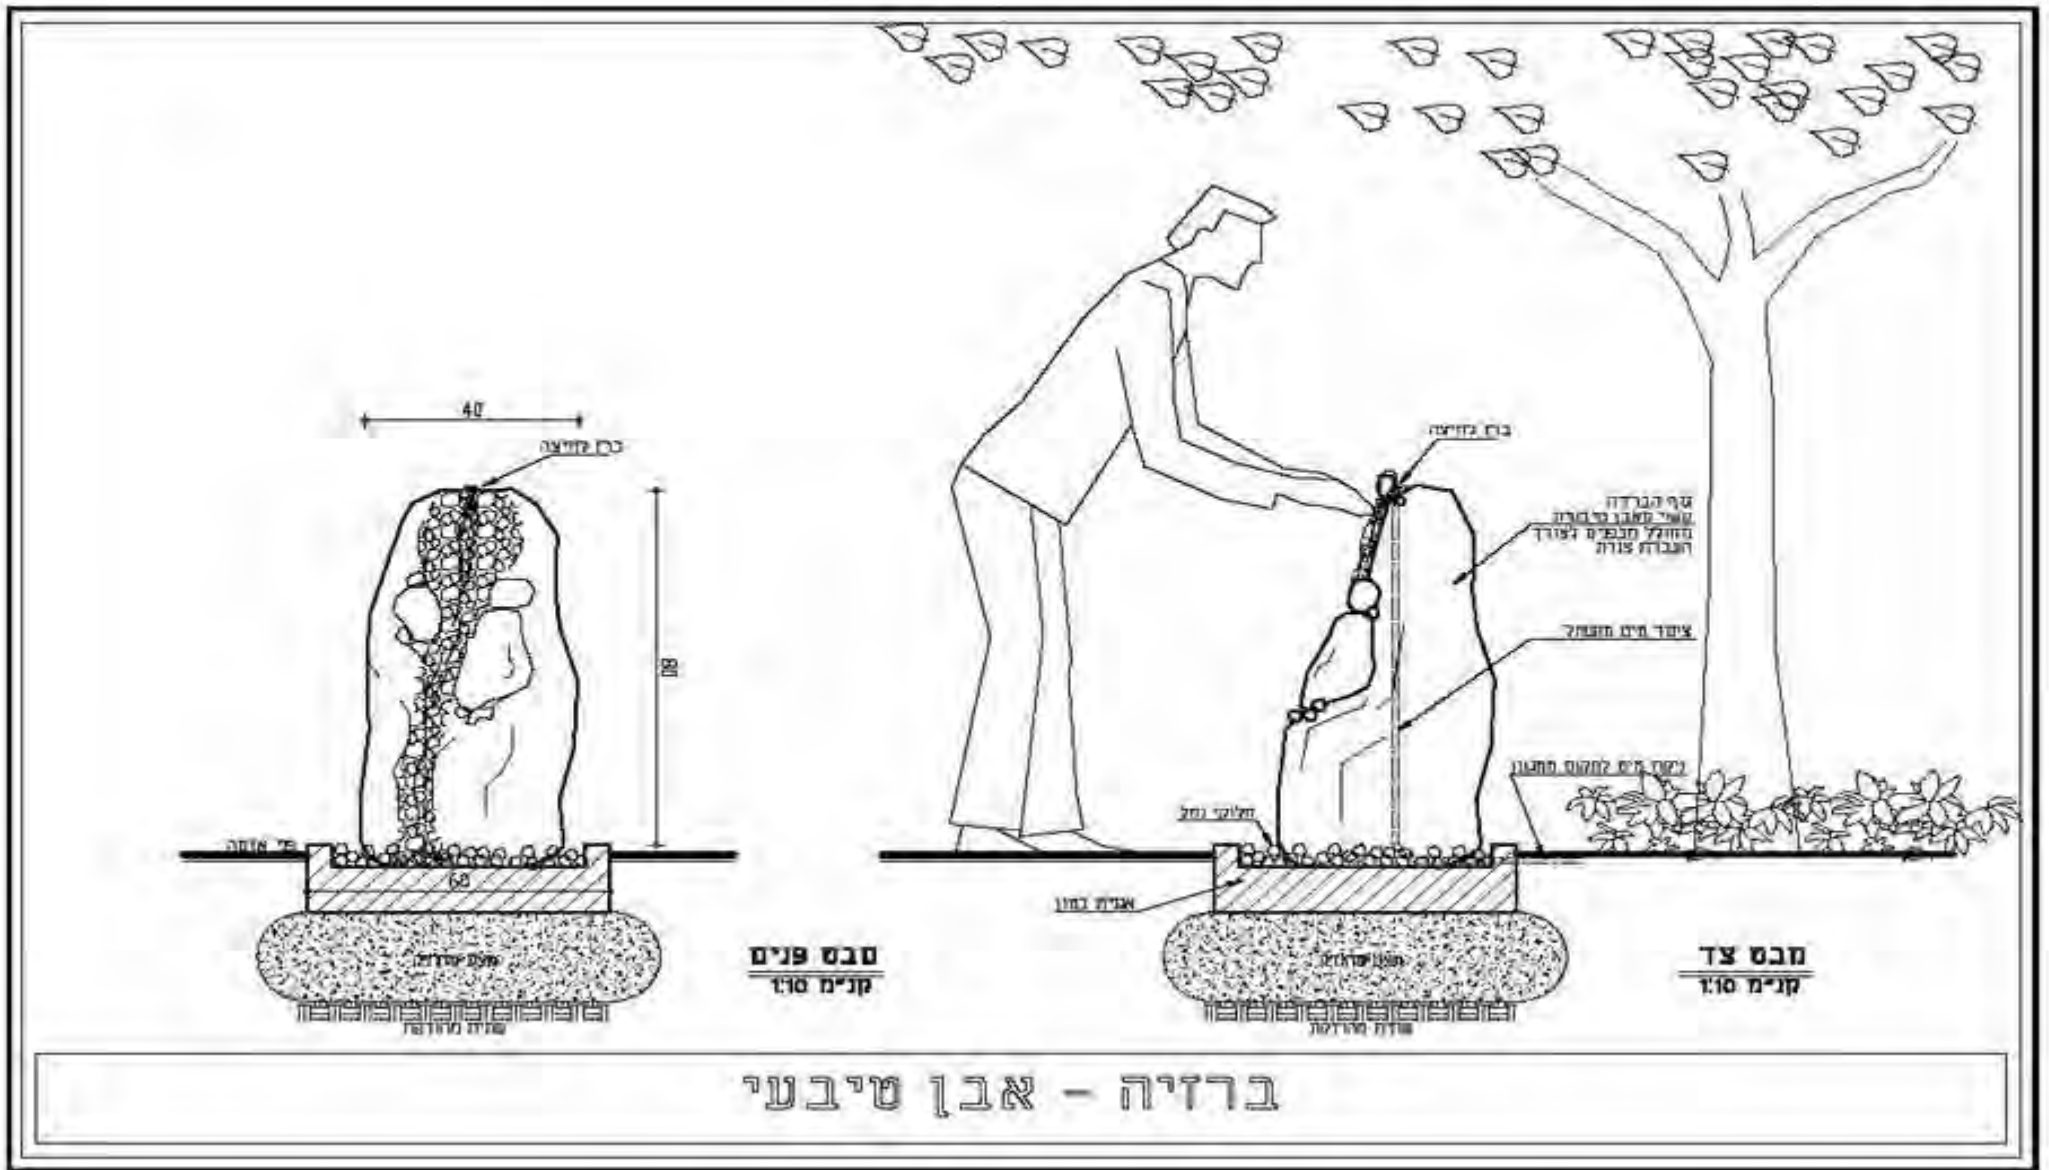

כיתרון
סביבה ונוף בע"מ
ניהול פרויקטים אדריכלות נוף
מבנה 49 חוף אשקלון
טל: 08-6755886 פקס: 08-6754773
E-mail: rimon_land@walla.com

חורשת קפלן | כפר סבא

אגף איכות סביבה