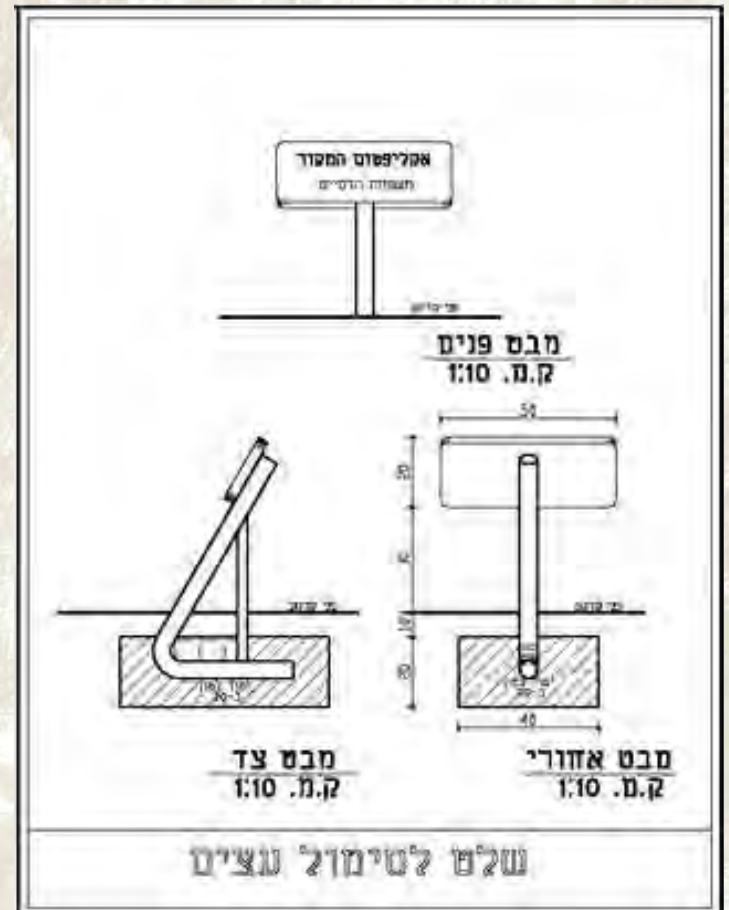

חורשת קפלן | כפר סבא

אגף איכות סביבה

רימון
סביבה ונוף בע"מ
ניהול פרויקטים אדריכלות נוף
מבנה 49 חוף אשקלון
טל: 08-6755886 פקס: 08-6754773
E-mail: rimon_land@walla.com

חורשת קפלן | כפר סבא

אגף איכות סביבה

שלט כניסה