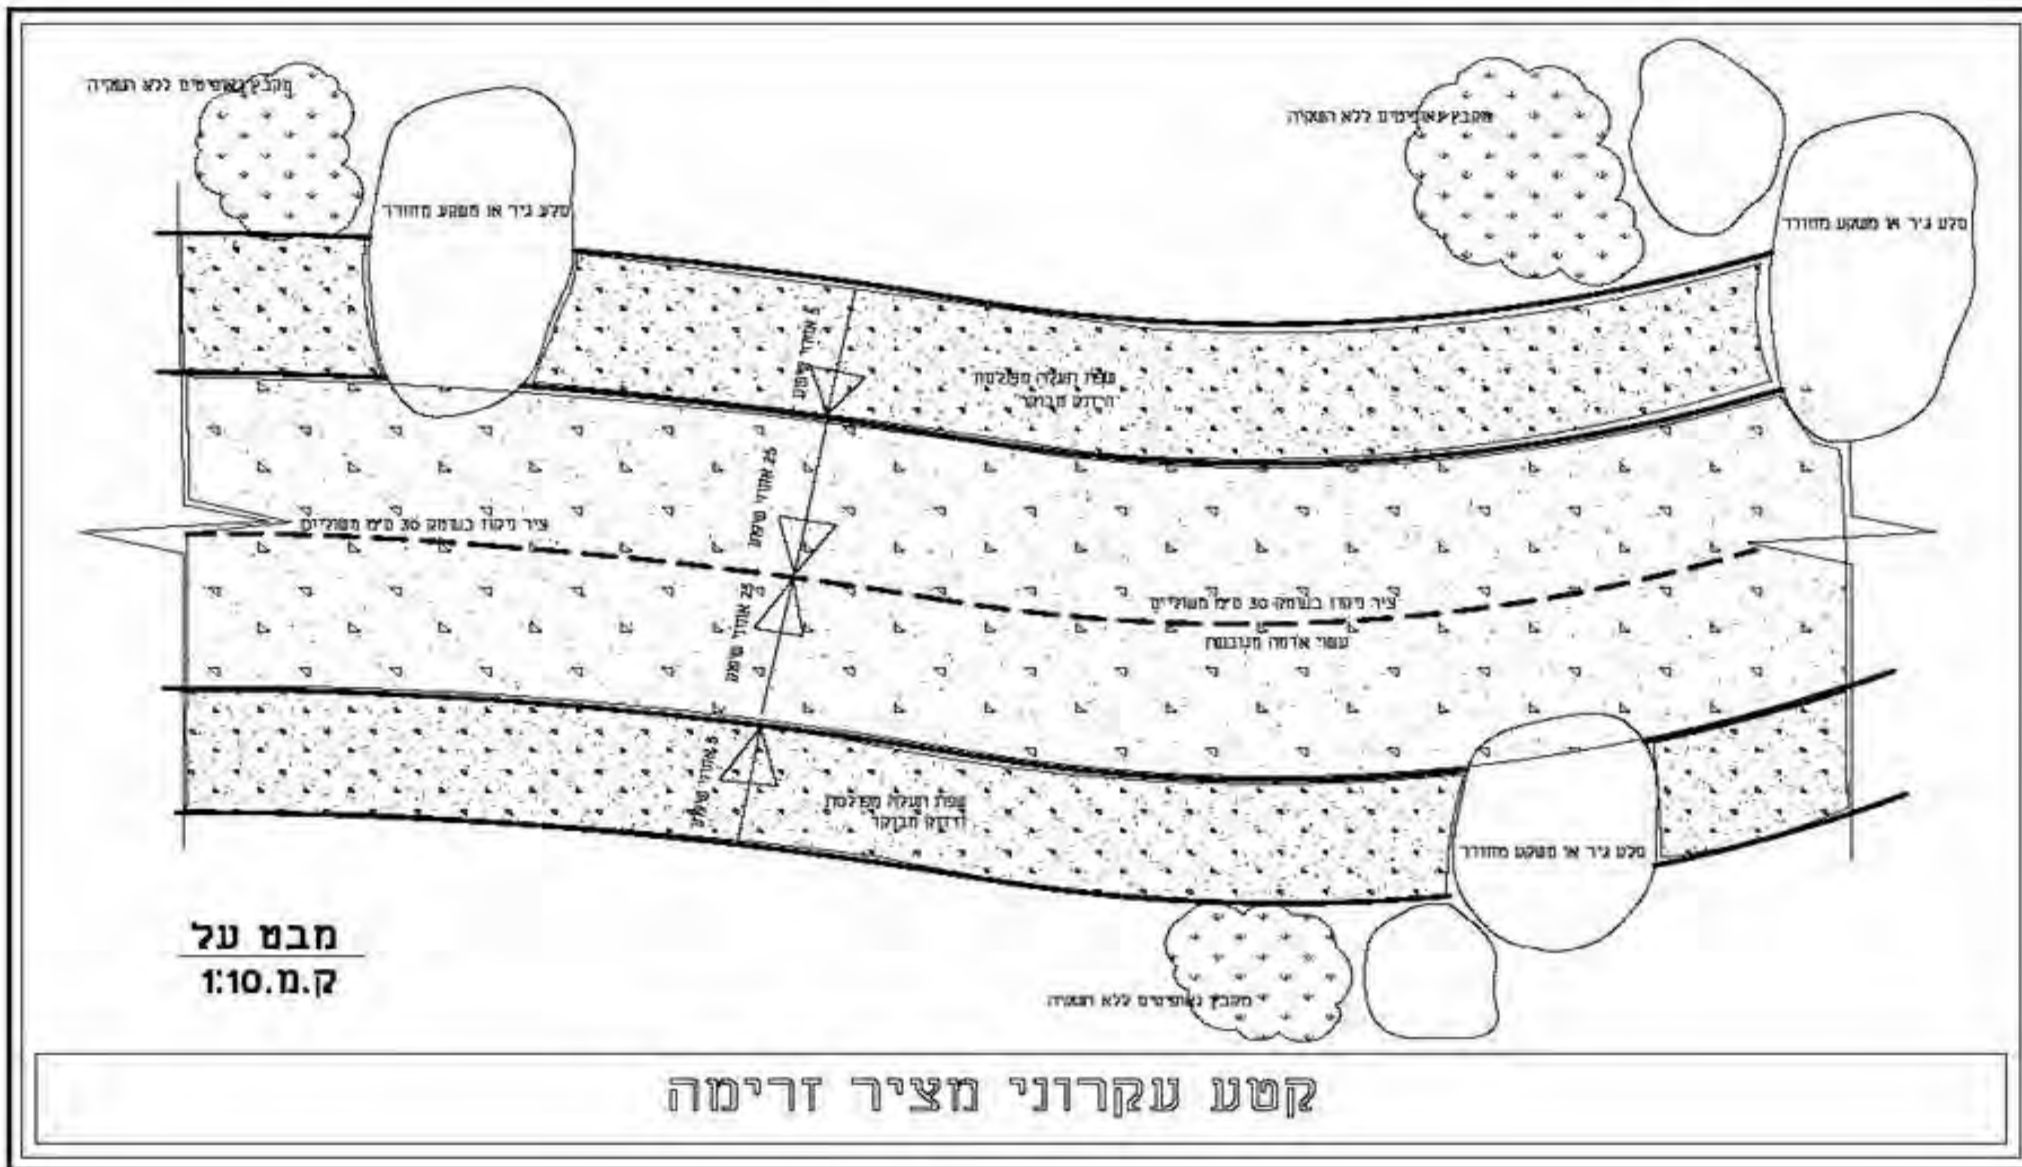

ניהול פרוייקטים אדריכלות נוף

מבנה 49 חוף אשקלון

E-mail: rimon_land@walla.com

טל: 08-6755886 פקס: 08-6754773

חורשת קפלן | כפר סבא

עדינה לסר-סבא

אגף איכות סביבה

מבט על
ק.מ. 1:10