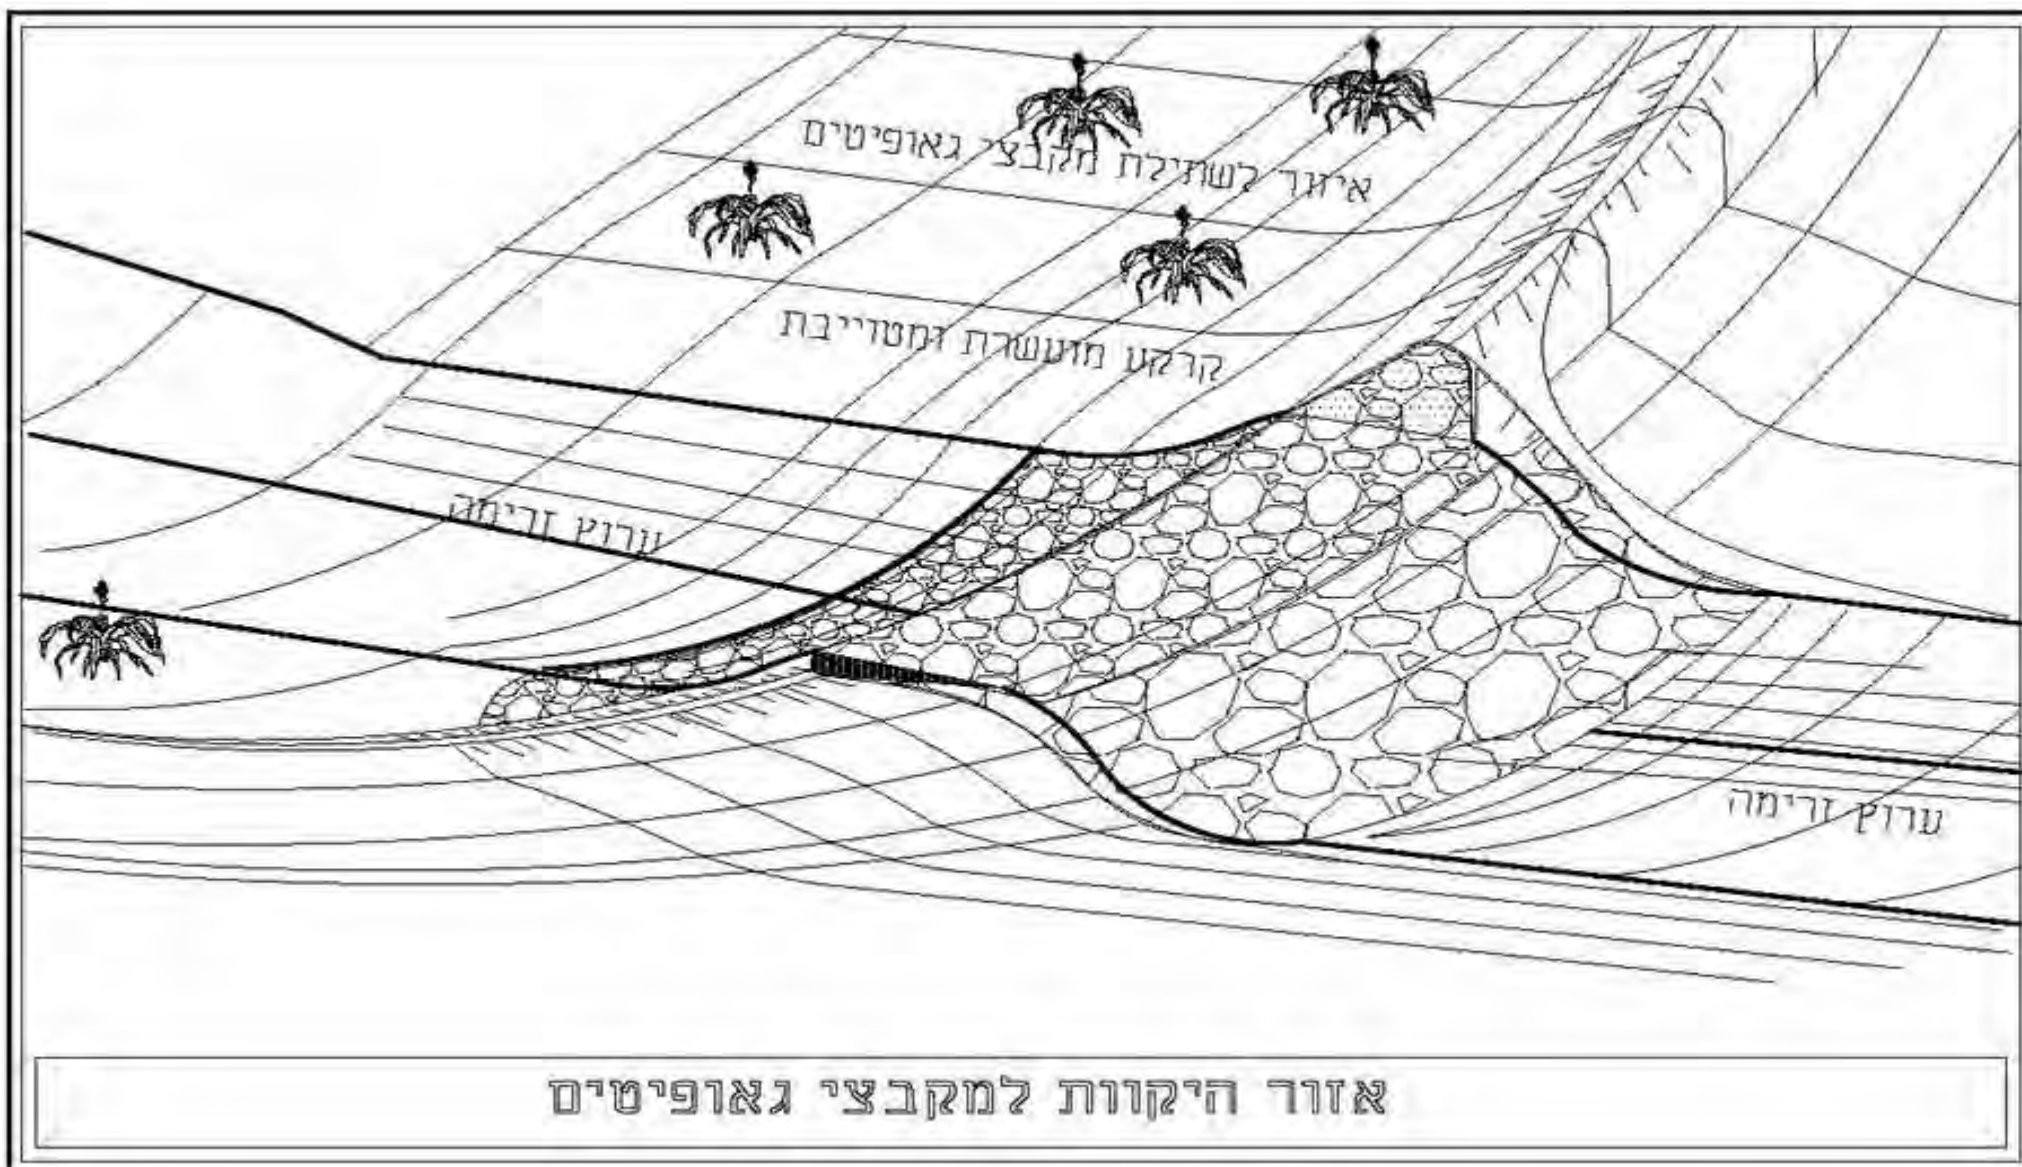

אזור היקוות למקבצי גאופיטים