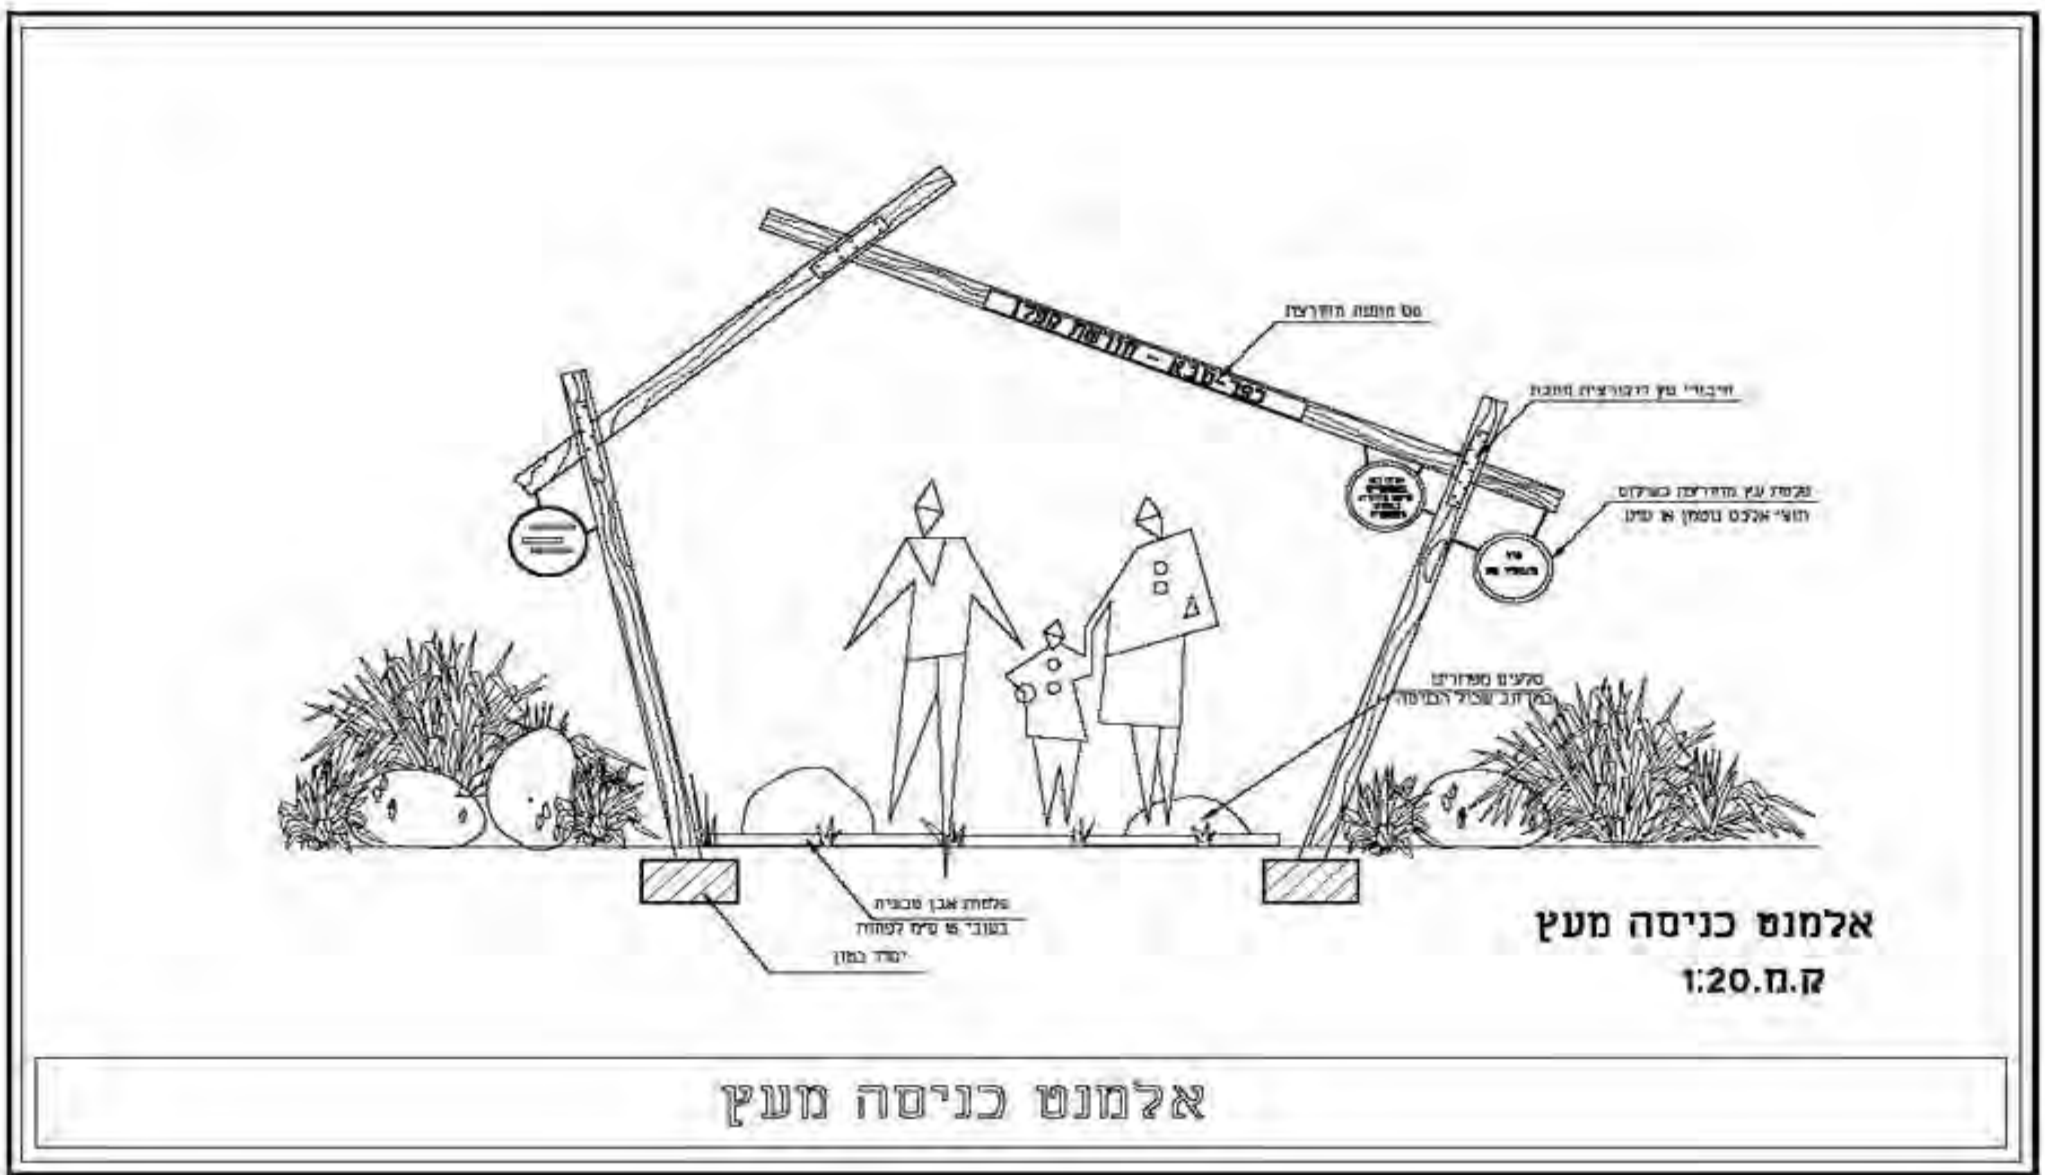

אלמנט כניסה מעץ

רימון
סביבה ומוף בע"מ
ניהול פרויקטים אדריכלות נוף
מדינה 49 חוף אשקלון
טל: 08-6755886 פקס: 08-6754773
E-mail: rimon_land@walla.com

חורשת קפלן | כפר סבא

אגף איכות סביבה