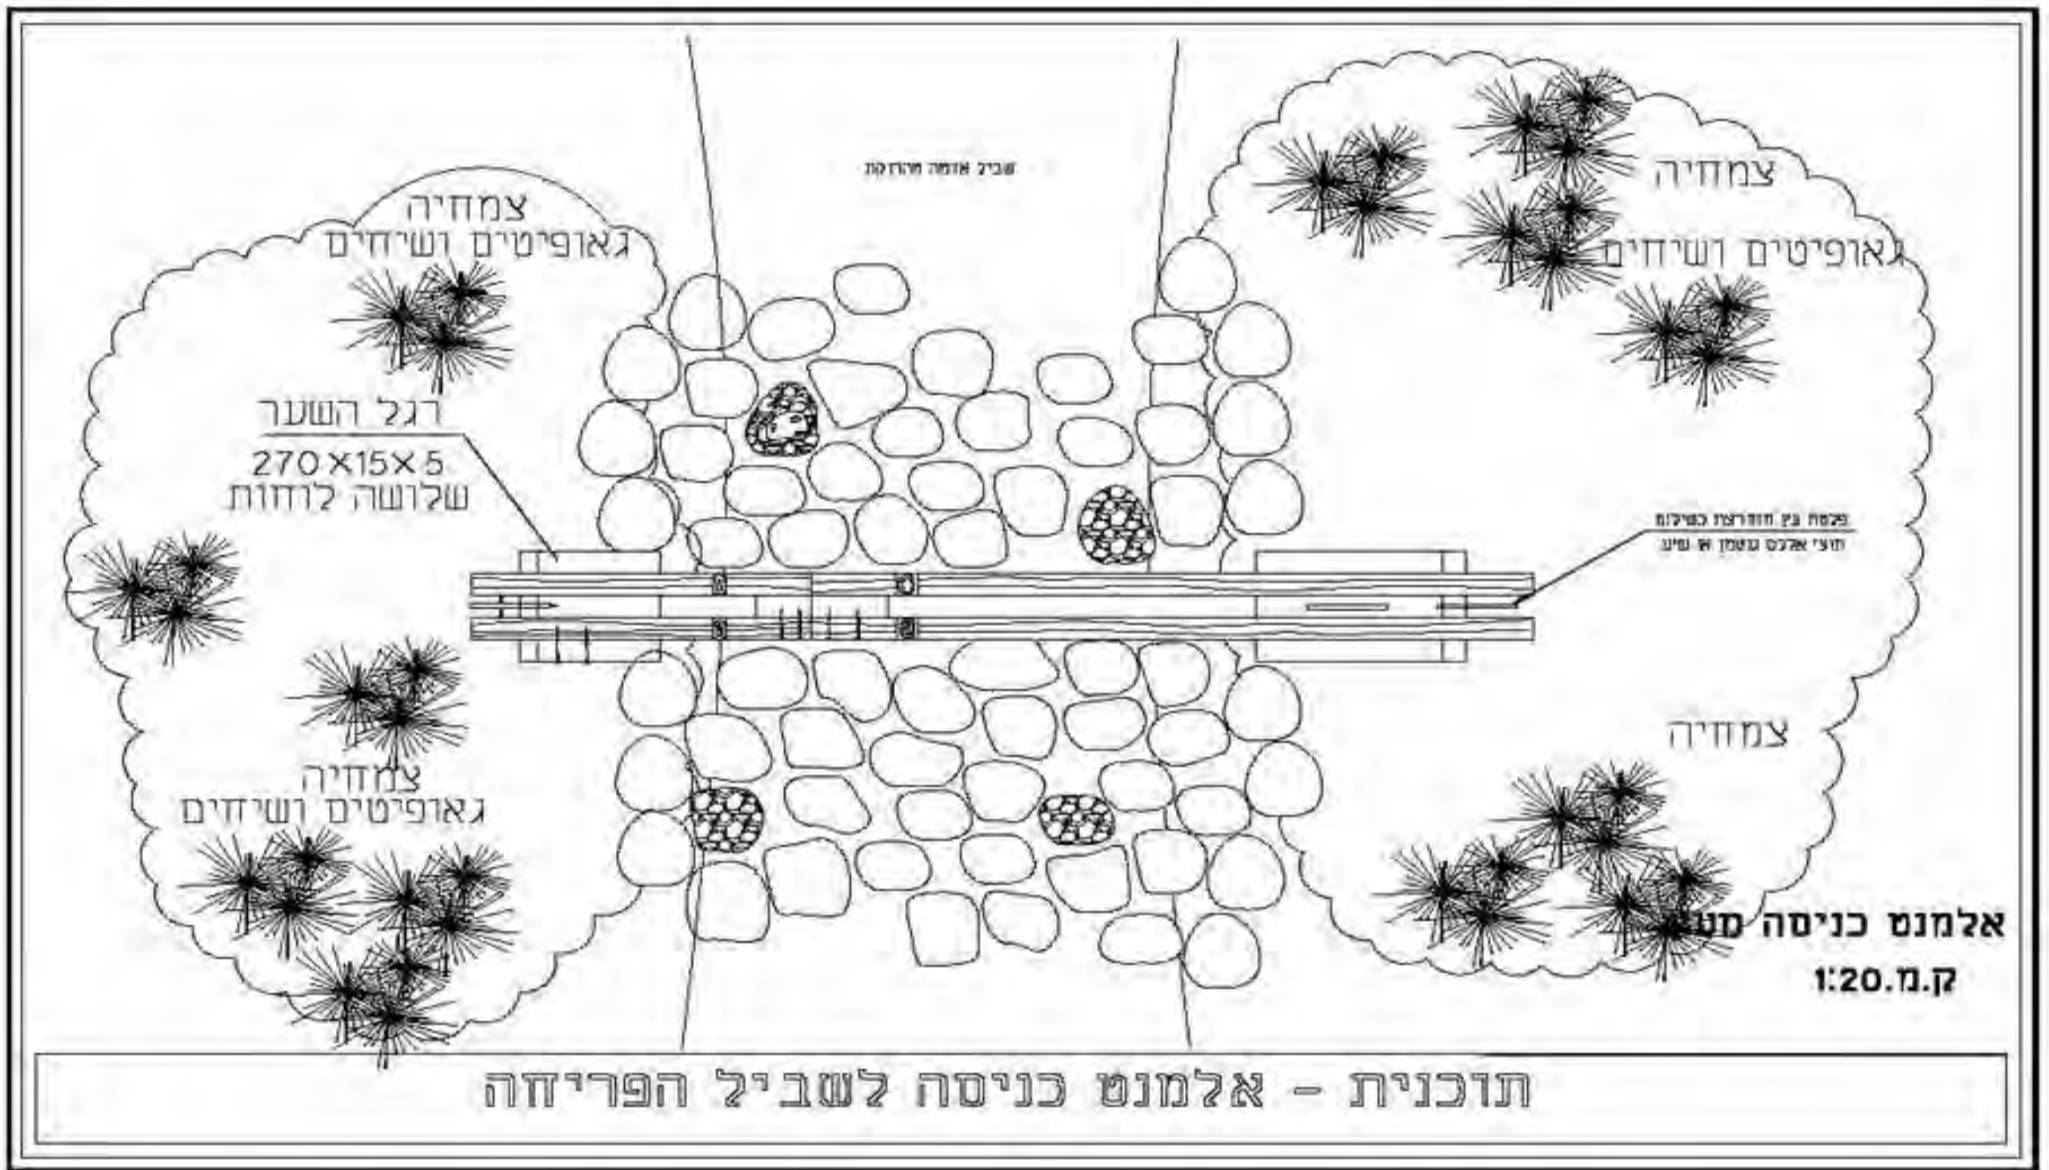

כיאתון סביבה ונוף בע"מ
ניהול פרויקטים אדריכלות נוף
מבנה 49 חוף אשקלון
טל: 08-6755886 פקס: 08-6754773
E-mail: rimon_land@walla.com

חורשת קפלן | כפר סבא

אגף איכות סביבה