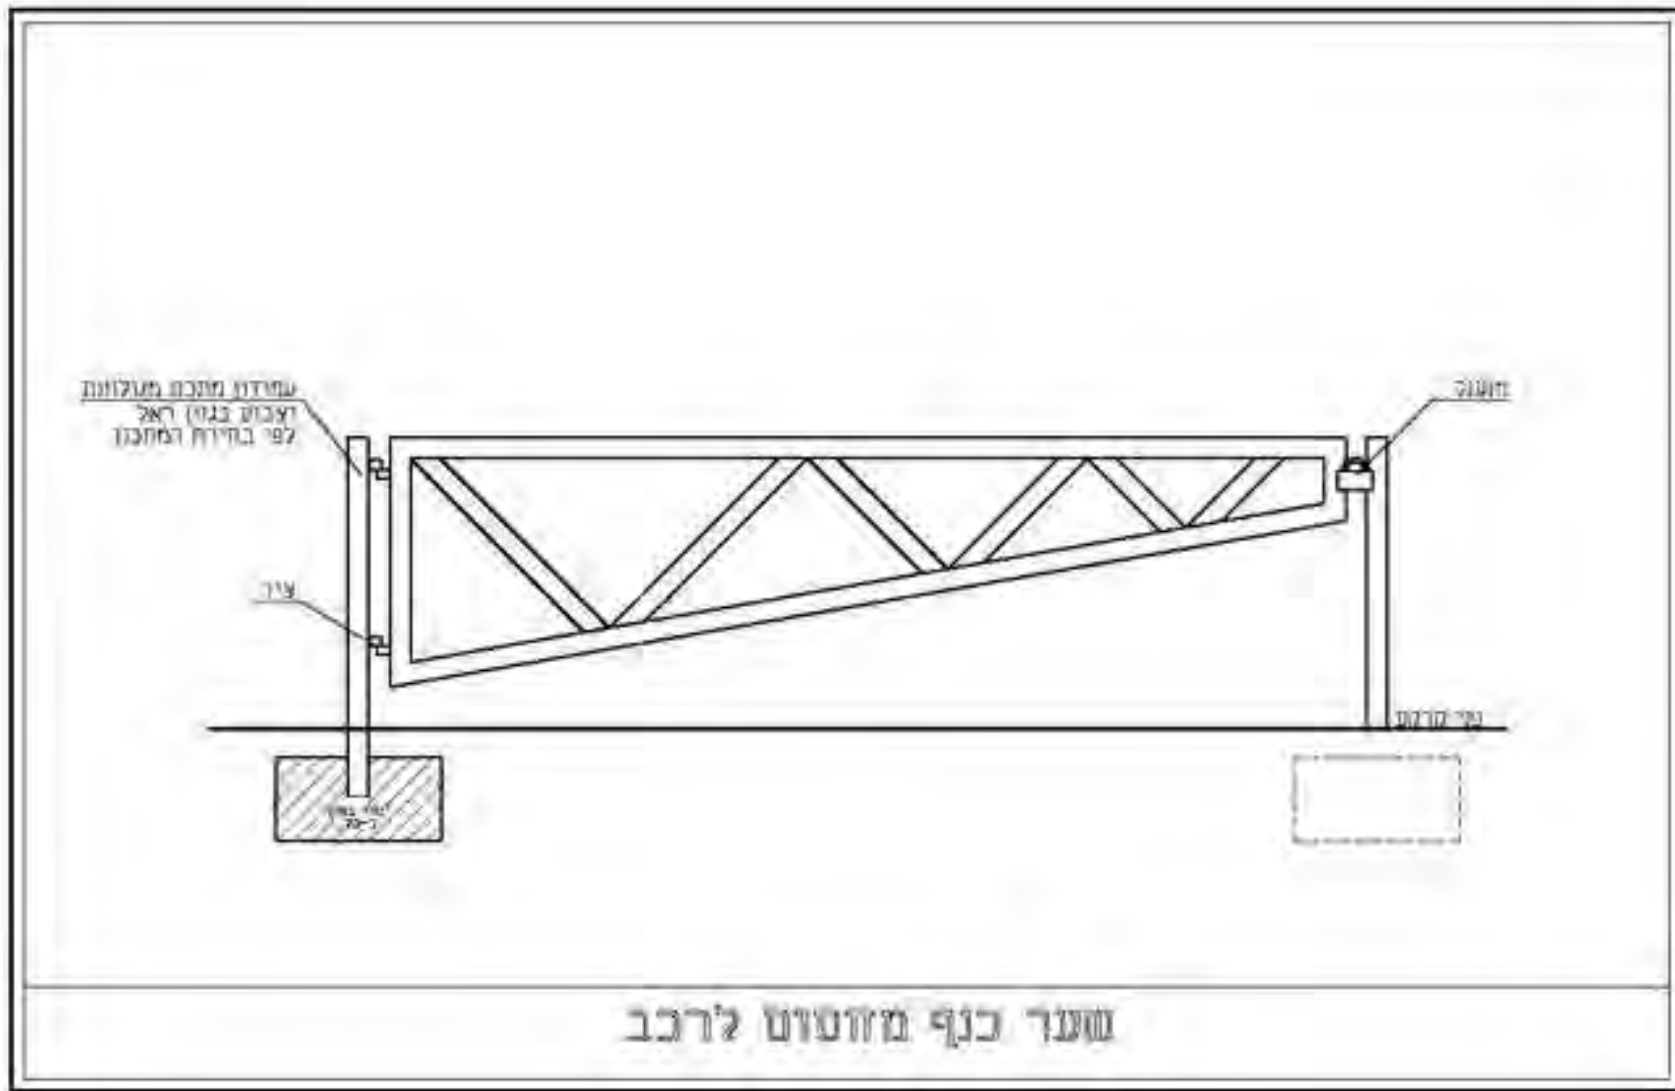

רימון
סביבה ונוף בע"מ
ניהול פרויקטים אדריכלות נוף
מדיה 49 חוף אשקלון
טל: 08-6755886 פקס: 08-6754773
E-mail: rimon_land@walla.com

חורשת קפלן | כפר סבא

גוף איכות סביבה
מדינת ישראל - משרד המגורים והגנה