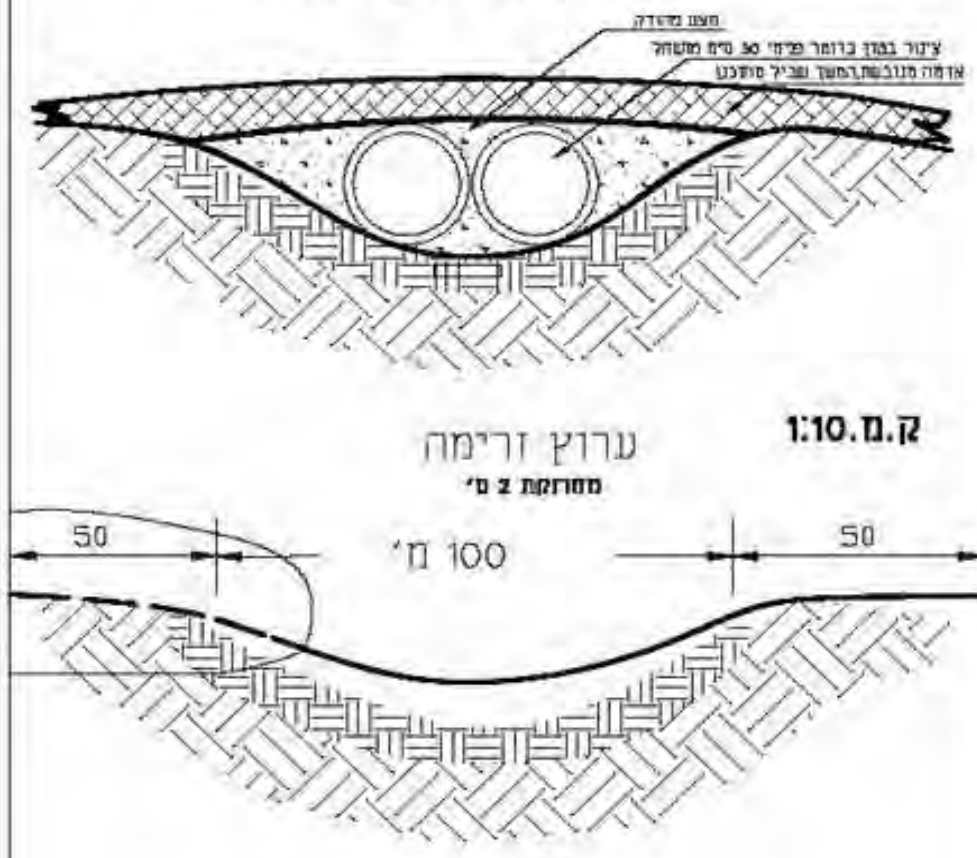

חורשת קפלן | כפר סבא

אגף איכות סביבה

מערכת חד רגל מרובע
Cat. 1664

מערכת ישיבה תוצ'י "שחם אריכא"

גשרון מעבר
אפשרות ב'
סעל מפביר חיס מציעור בסון

"נחלול" וגשרון

אגף איכות סביבה

חורשת קפלן | כפר סבא