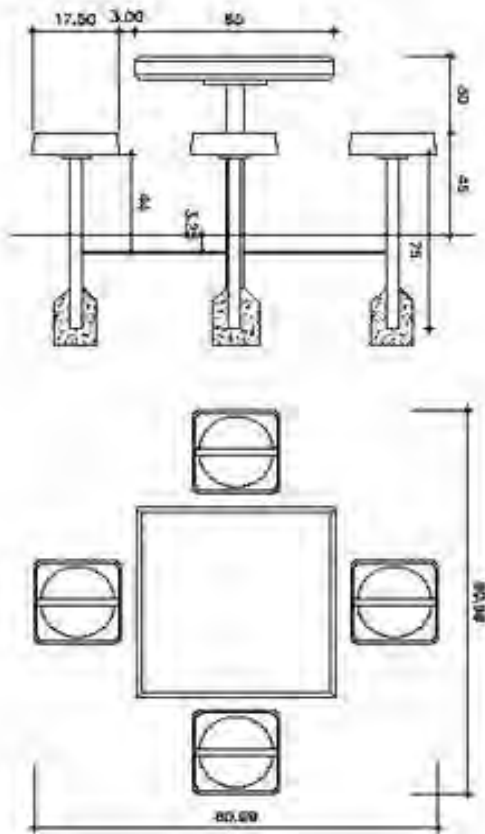

חורשת קפלן | כפר סבא

אגף איכות סביבה

מערכת חד רגל מרובע
Cat. 1664

מערכת ישיבה תוצ'י "שחם אריכא"

גשרון מעבר
אפשרות ב'
סעל מפביר חיס מציעור בסון

"נחלול" וגשרון

אגף איכות סביבה

חורשת קפלן | כפר סבא