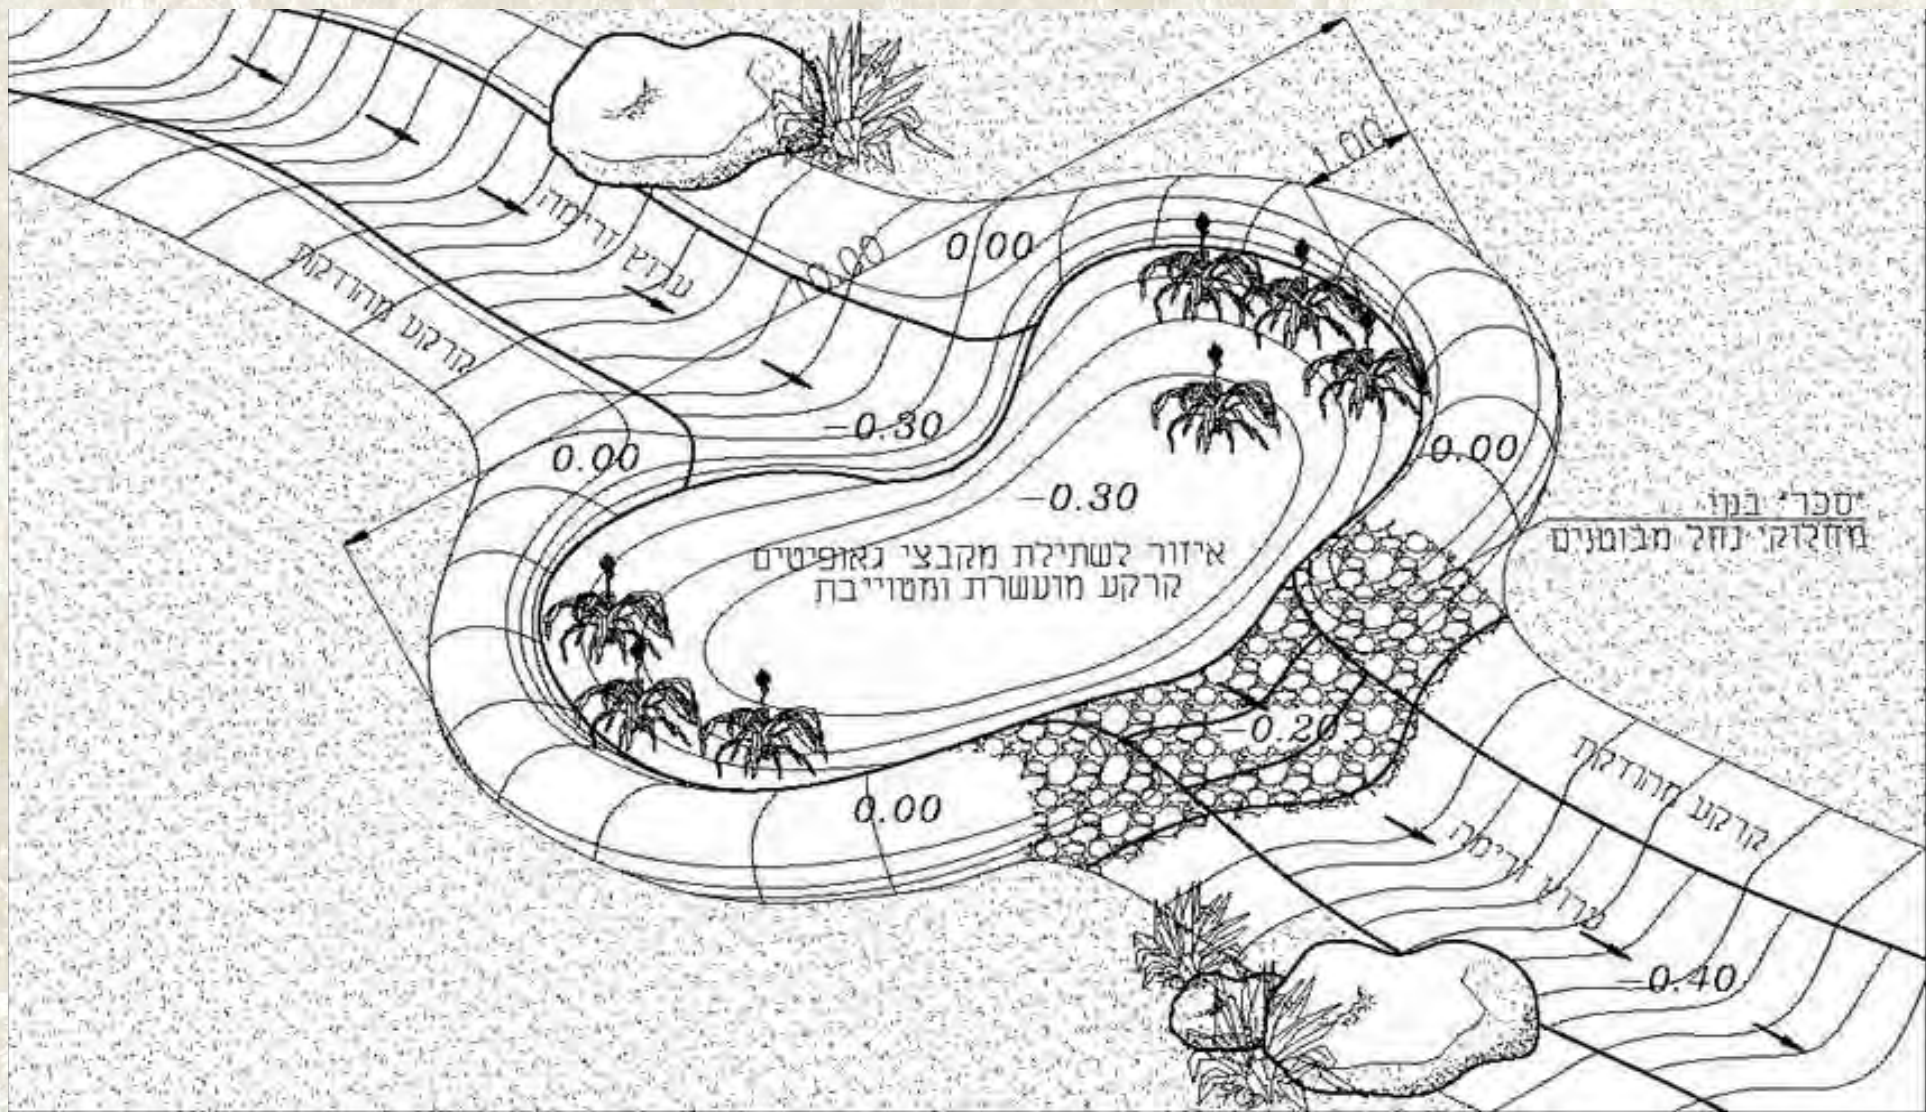

אזור היקוות למקבצי גאופיטים

כיאתון
סביבה ונוף בע"מ
ניהול פרוייקטים אדריכלות נוף
מדינה 49 חוף אשקלון
טל: 08-6755886 פקס: 08-6754773
E-mail: rimon_land@walla.com

חורשת קפלן | כפר סבא

אגף איכות סביבה