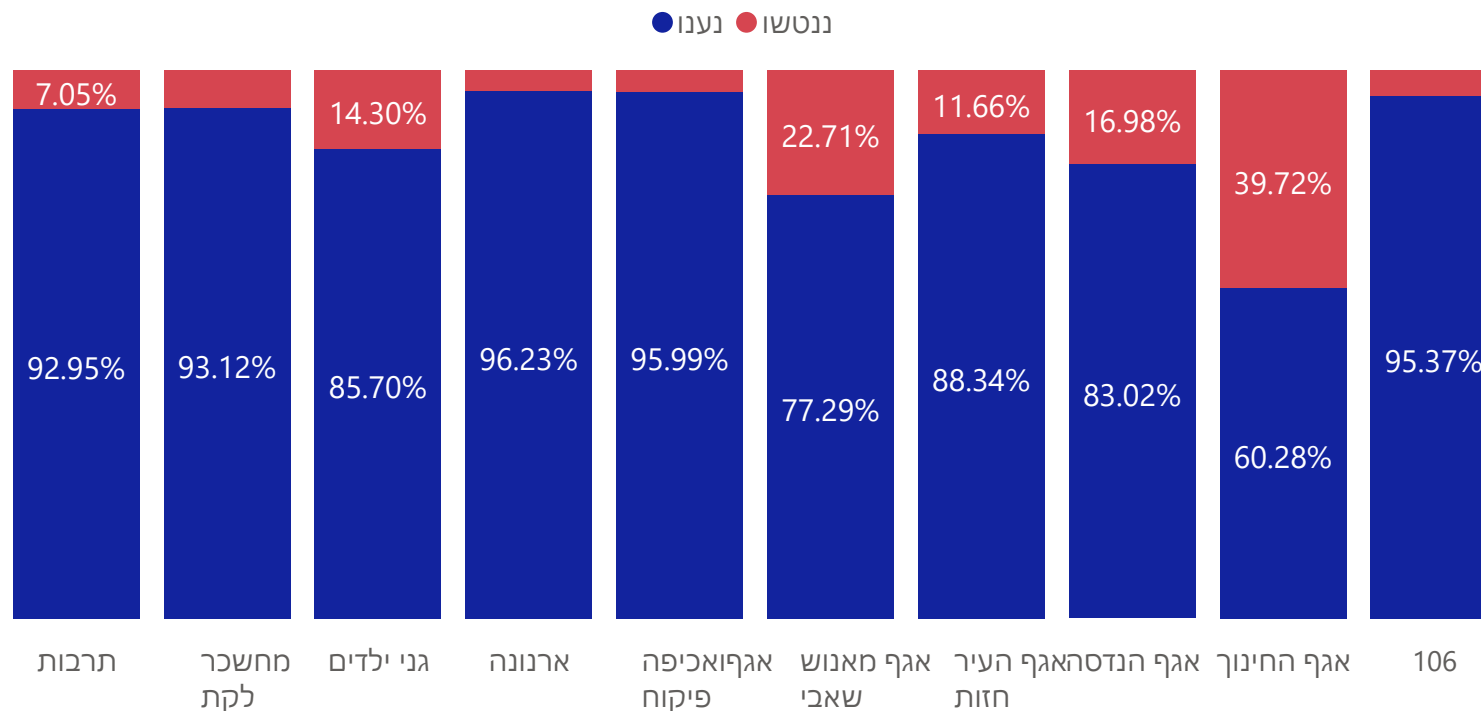

חלוקת שיחות העירייה לפי אגפים

אחוזי מענה\נטישה באגפים השונים

זמן המתנה ממוצע בשניות באגפים השונים

אחוזי מענה בחלוקה לפי זמן המתנה