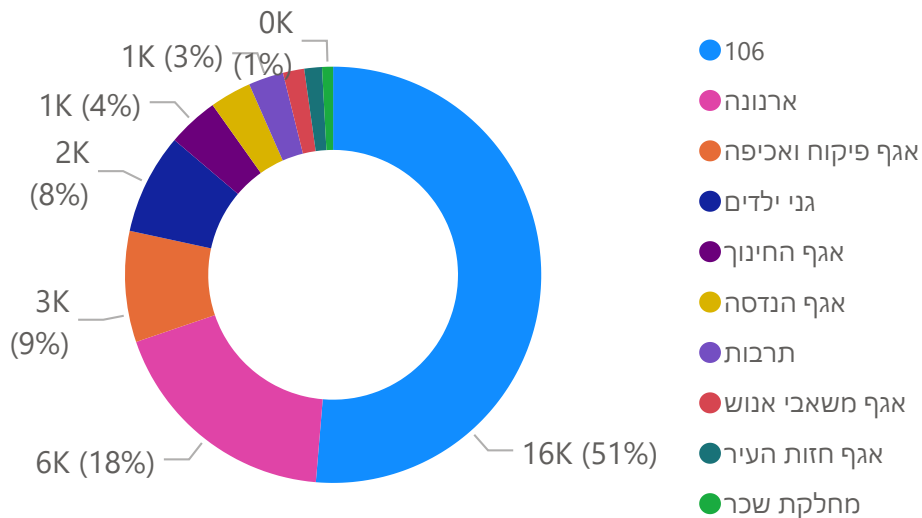

חלוקת שיחות העירייה לפי אגפים

אחוזי מענה\נטישה באגפים השונים

זמן המתנה ממוצע בשניות באגפים השונים

אחוזי מענה בחלוקה לפי זמן המתנה