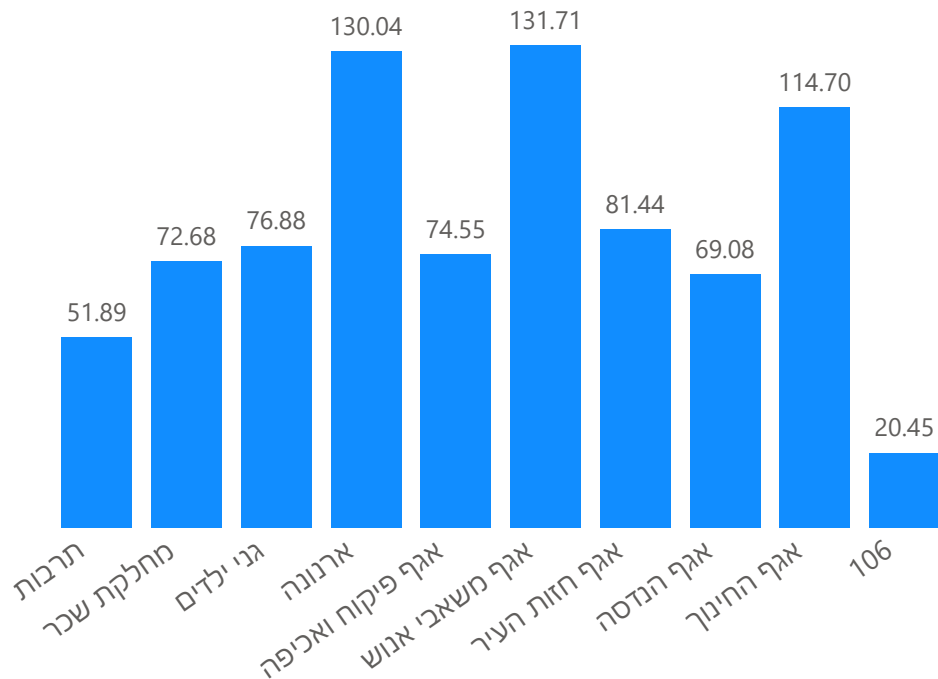

חלוקת שיחות העירייה לפי אגפים

אחוזי מענה\נטישה באגפים השונים

זמן המתנה ממוצע בשניות באגפים השונים

אחוזי מענה בחלוקה לפי זמן המתנה