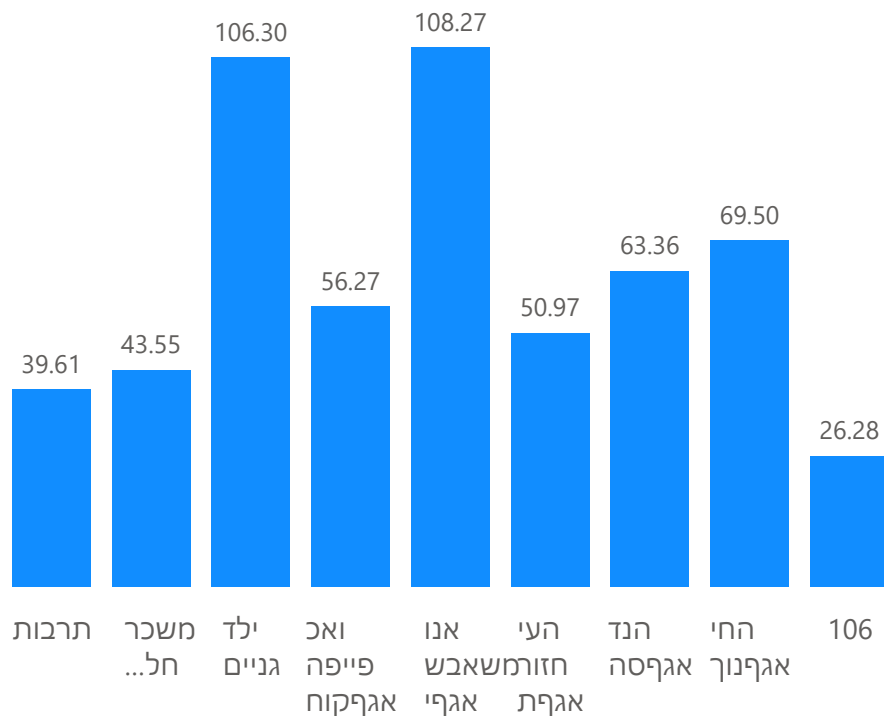

חולקת שיחות העירייה לפי אגפים

אחוזי מענה לנטישה באגפים השונים

זמן המתנה ממוצע באגפים השונים בשניות

אחוזי מענה בחלוקה לפי זמן המתנה