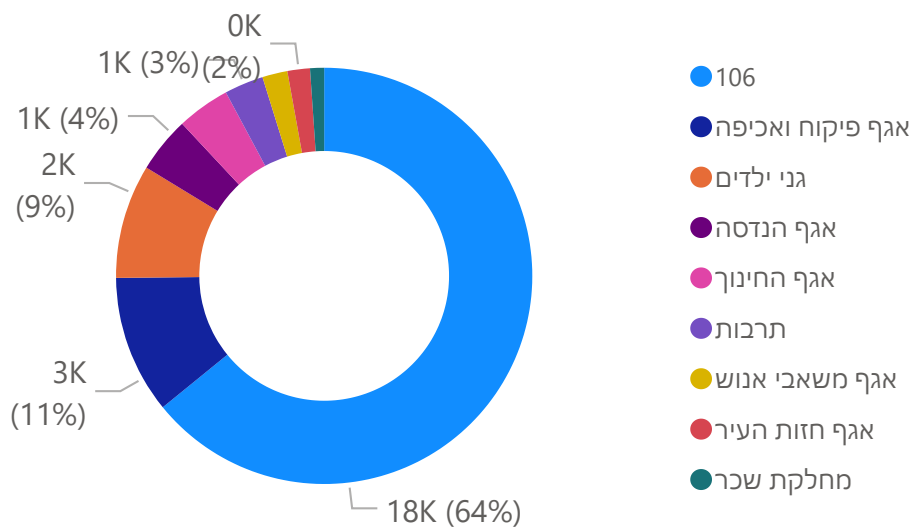

חולקת שיחות העירייה לפי אגפים

אחוזי מענה לנטישה באגפים השונים

זמן המתנה ממוצע באגפים השונים בשניות

אחוזי מענה בחלוקה לפי זמן המתנה