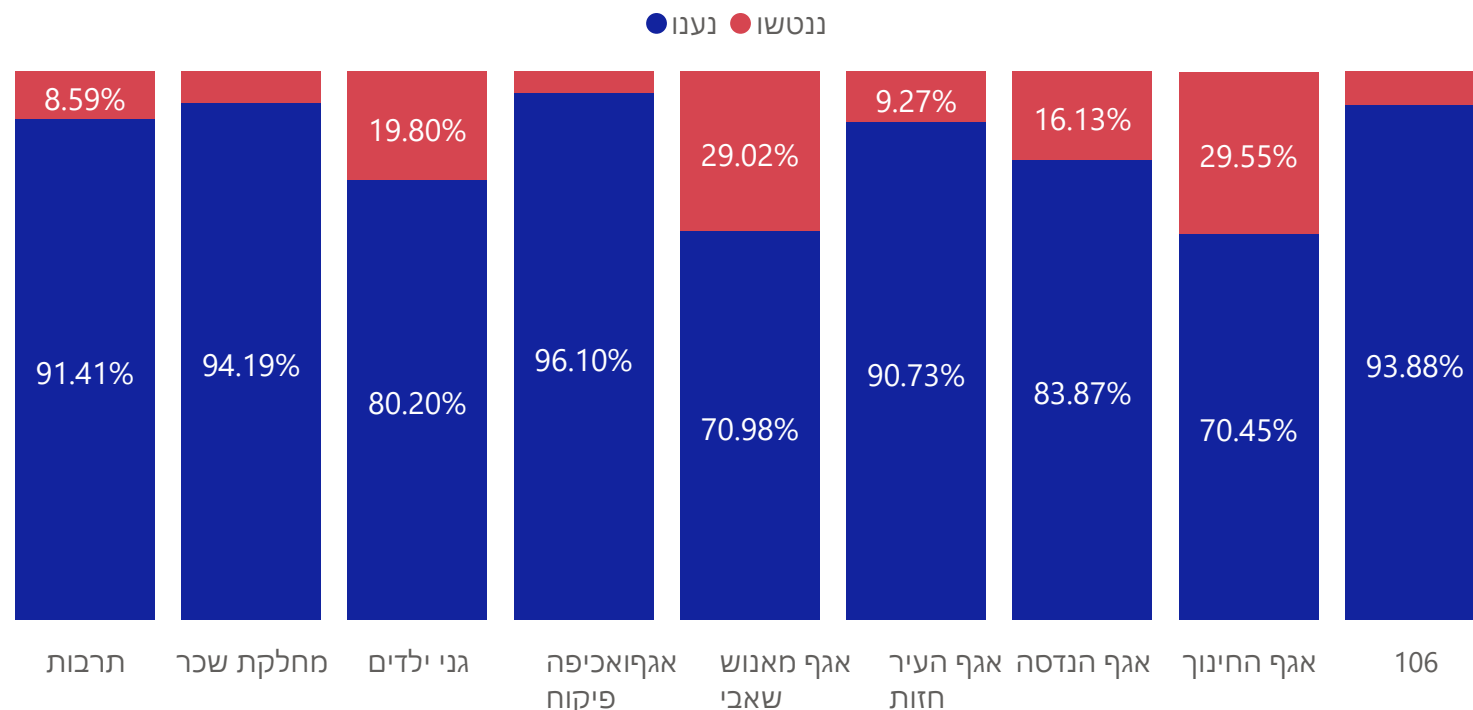

חולקת שיחות העירייה לפי אגפים

אחוזי מענה לנטישה באגפים השונים

זמן המתנה ממוצע באגפים השונים בשניות

אחוזי מענה בחלוקה לפי זמן המתנה