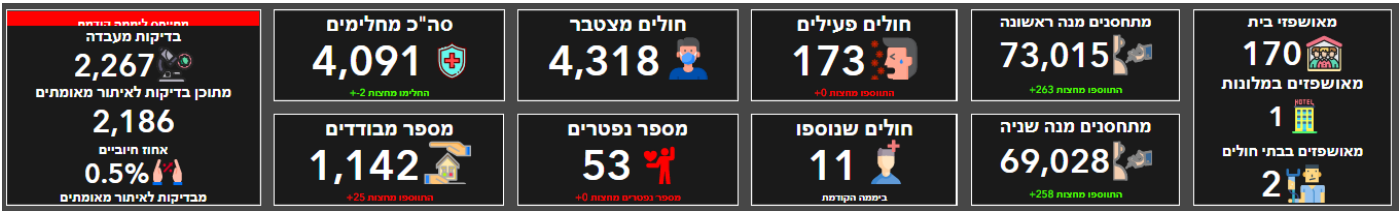

תמונת מצב עירונית

התמודדות עם נגיף הקורונה- דוח נתונים עירוניים 01.07.21

***הנתונים נכונים לשעה 11:30

שלום לכולם,

מצ"ב תמונת מצב עירונית, בהתמודדות עם נגיף הקורונה 01.07.21

תובנות עיקריות:

- גרף הרמזור, כפר סבא עיר **אדומה** שציונה 9.12
- 173 חולים פעילים (עליה של 0 חולים מחצות)
- מחצות היו שני חולים שהחלימו בעיר.
- אתמול במסגרת אכיפת הבידוד שמבצע השיטור העירוני ניתן דוח בסך של 5,000 בגין הפרת הנחיות הבידוד.
- משיחות של אגף שח"ק עם מאומתים עולה כי הבידוד בקרב בני המשפחה אינו נשמר כראוי, ולכן ישנם הדבקות בקרב בני המשפחה, כפי שראינו בעבר בגל הקודם.

עיקרי נתוני מוס"ח:

- אתמול הוכנס גן גלעד לבידוד מנעתי עקב חשיפה של ילדי וצוות הגן לאחד/ת ההורים ששהו במסיבת הסיום התגלה/תה כמאומתים לנגיף הקורונה.
- אתמול התקבלו עוד 5 דיווחים על מאומתים בחטיבת בר-לב שכבה ז'
- אתמול התקבלו עוד 3 דיווחים על מאומתים בגן צוקית שכבר נמצא בבידוד.
- בבית הספר רמז ובר אילן ישנם דיווחים של מאומתים מכיתות/שכבות חדשות שטרם דיווחנו עליהם בעבר.