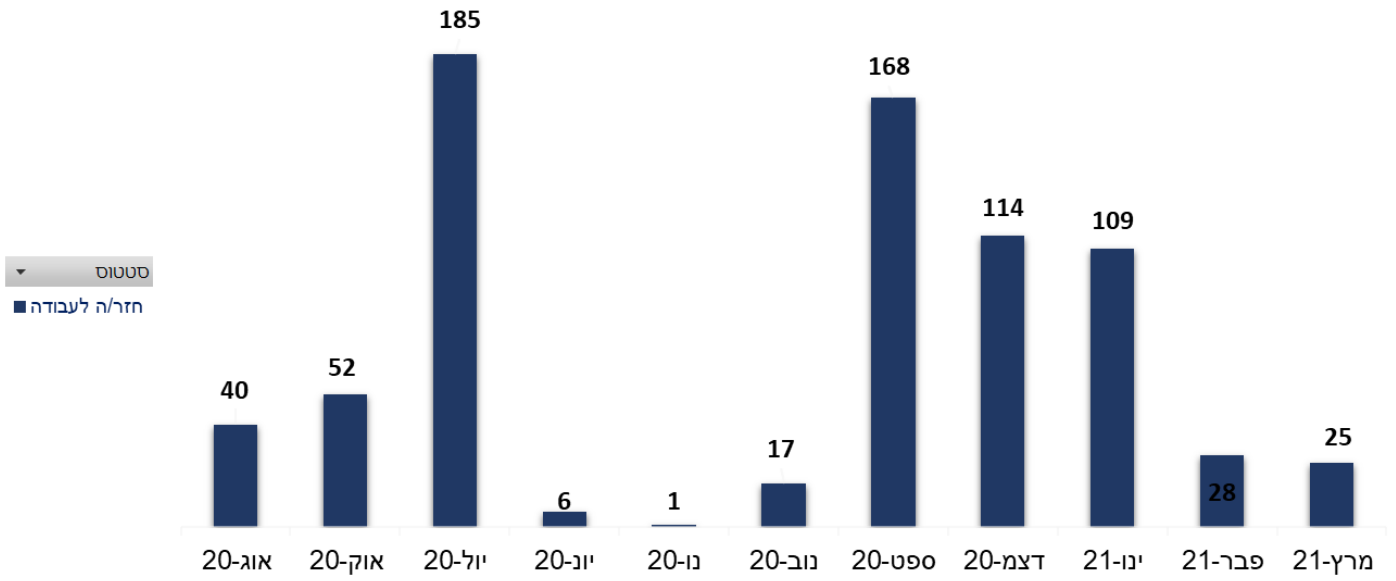

עובדים בבידוד