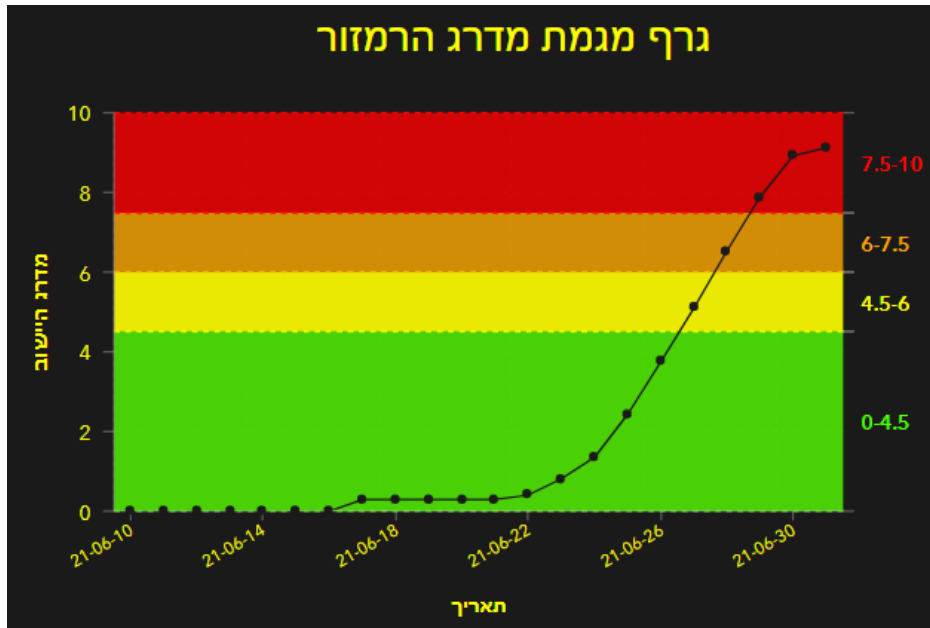

תמונת מצב עירונית

התמודדות עם נגיף הקורונה- דוח נתונים עירוניים 01.07.21

***הנתונים נכונים לשעה 11:30

שלום לכולם,

מצ"ב תמונת מצב עירונית, בהתמודדות עם נגיף הקורונה 01.07.21

תובנות עיקריות:

- גרף הרמזור, כפר סבא עיר **אדומה** שציונה 9.12
- 173 חולים פעילים (עליה של 0 חולים מחצות)
- מחצות היו שני חולים שהחלימו בעיר.
- אתמול במסגרת אכיפת הבידוד שמבצע השיטור העירוני ניתן דוח בסך של 5,000 בגין הפרת הנחיות הבידוד.
- משיחות של אגף שח"ק עם מאומתים עולה כי הבידוד בקרב בני המשפחה אינו נשמר כראוי, ולכן ישנם הדבקות בקרב בני המשפחה, כפי שראינו בעבר בגל הקודם.

עיקרי נתוני מוס"ח:

- אתמול הוכנס גן גלעד לבידוד מנעתי עקב חשיפה של ילדי וצוות הגן לאחד/ת ההורים ששהו במסיבת הסיום התגלה/תה כמאומתים לנגיף הקורונה.
- אתמול התקבלו עוד 5 דיווחים על מאומתים בחטיבת בר-לב שכבה ז'
- אתמול התקבלו עוד 3 דיווחים על מאומתים בגן צוקית שכבר נמצא בבידוד.
- בבית הספר רמז ובר אילן ישנם דיווחים של מאומתים מכיתות/שכבות חדשות שטרם דיווחנו עליהם בעבר.