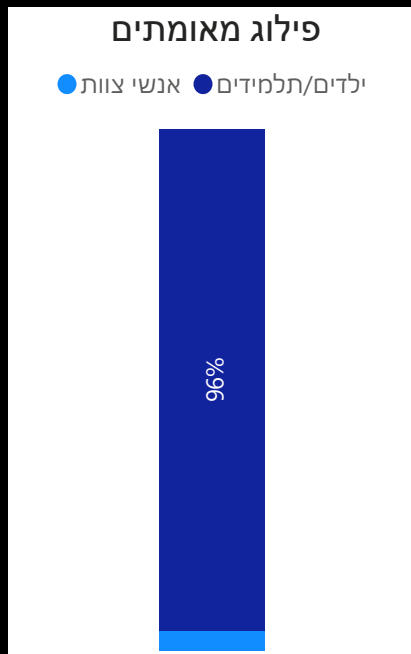

תמונת מצב עירונית

התמודדות עם נגיף הקורונה- דוח נתונים עירוניים 01.07.21

***הנתונים נכונים לשעה 11:30

שלום לכולם,

מצ"ב תמונת מצב עירונית, בהתמודדות עם נגיף הקורונה 01.07.21

תובנות עיקריות:

- גרף הרמזור, כפר סבא עיר **אדומה** שציונה 9.12
- 173 חולים פעילים (עליה של 0 חולים מחצות)
- מחצות היו שני חולים שהחלימו בעיר.
- אתמול במסגרת אכיפת הבידוד שמבצע השיטור העירוני ניתן דוח בסך של 5,000 בגין הפרת הנחיות הבידוד.
- משיחות של אגף שח"ק עם מאומתים עולה כי הבידוד בקרב בני המשפחה אינו נשמר כראוי, ולכן ישנם הדבקות בקרב בני המשפחה, כפי שראינו בעבר בגל הקודם.

עיקרי נתוני מוס"ח:

- אתמול הוכנס גן גלעד לבידוד מנעתי עקב חשיפה של ילדי וצוות הגן לאחד/ת ההורים ששהו במסיבת הסיום התגלה/תה כמאומתים לנגיף הקורונה.
- אתמול התקבלו עוד 5 דיווחים על מאומתים בחטיבת בר-לב שכבה ז'
- אתמול התקבלו עוד 3 דיווחים על מאומתים בגן צוקית שכבר נמצא בבידוד.
- בבית הספר רמז ובר אילן ישנם דיווחים של מאומתים מכיתות/שכבות חדשות שטרם דיווחנו עליהם בעבר.