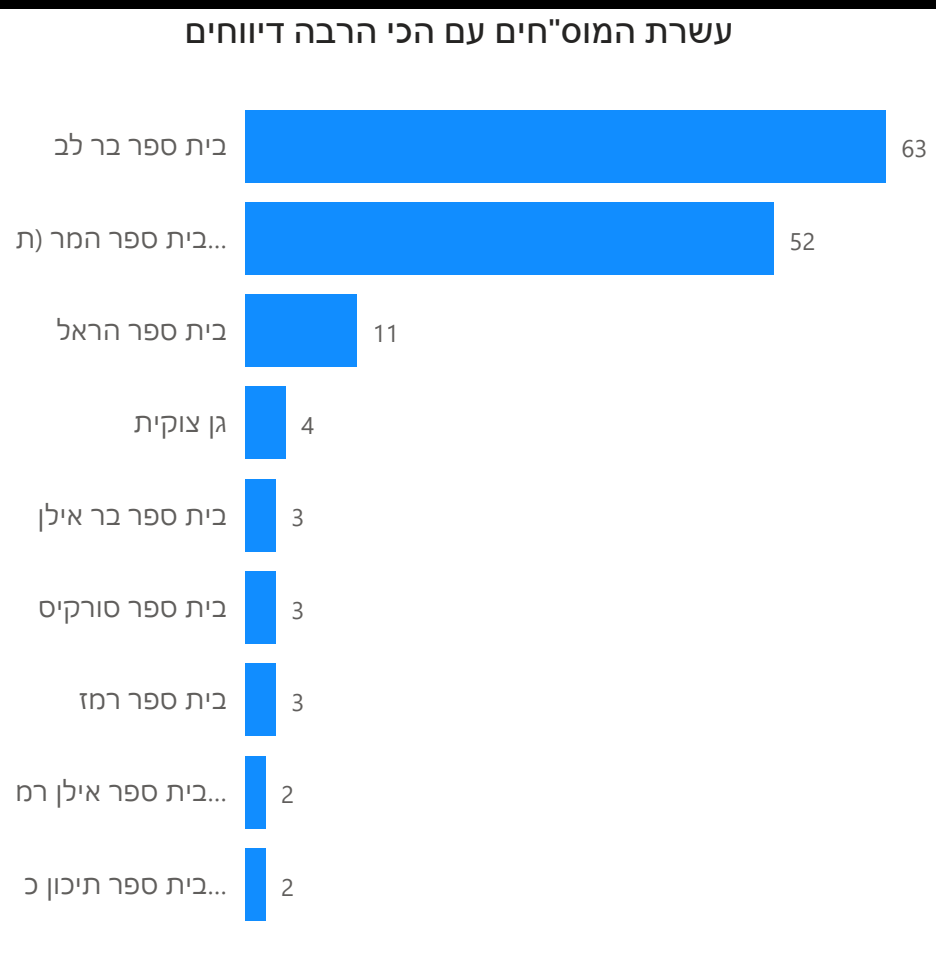

תמונת מצב עירונית

התמודדות עם נגיף הקורונה- דוח נתונים עירוניים 01.07.21

***הנתונים נכונים לשעה 11:30

שלום לכולם,

מצ"ב תמונת מצב עירונית, בהתמודדות עם נגיף הקורונה 01.07.21

תובנות עיקריות:

- גרף הרמזור, כפר סבא עיר **אדומה** שציונה 9.12
- 173 חולים פעילים (עליה של 0 חולים מחצות)
- מחצות היו שני חולים שהחלימו בעיר.
- אתמול במסגרת אכיפת הבידוד שמבצע השיטור העירוני ניתן דוח בסך של 5,000 בגין הפרת הנחיות הבידוד.
- משיחות של אגף שח"ק עם מאומתים עולה כי הבידוד בקרב בני המשפחה אינו נשמר כראוי, ולכן ישנם הדבקות בקרב בני המשפחה, כפי שראינו בעבר בגל הקודם.

עיקרי נתוני מוס"ח:

- אתמול הוכנס גן גלעד לבידוד מנעתי עקב חשיפה של ילדי וצוות הגן לאחד/ת ההורים ששהו במסיבת הסיום התגלה/תה כמאומתים לנגיף הקורונה.
- אתמול התקבלו עוד 5 דיווחים על מאומתים בחטיבת בר-לב שכבה ז'
- אתמול התקבלו עוד 3 דיווחים על מאומתים בגן צוקית שכבר נמצא בבידוד.
- בבית הספר רמז ובר אילן ישנם דיווחים של מאומתים מכיתות/שכבות חדשות שטרם דיווחנו עליהם בעבר.