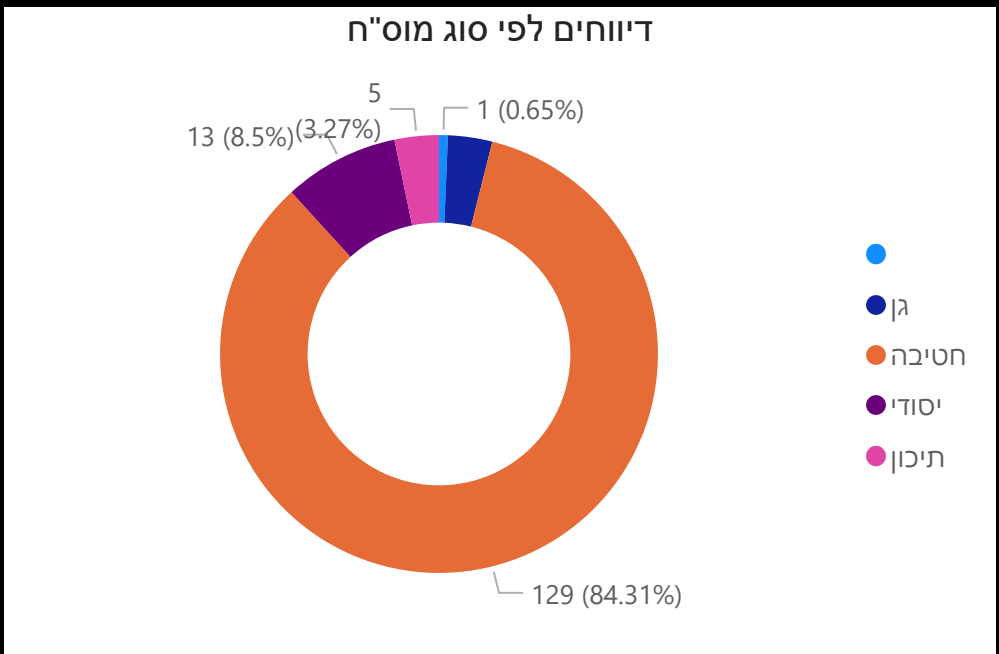

תמונת מצב עירונית

התמודדות עם נגיף הקורונה- דוח נתונים עירוניים 01.07.21

***הנתונים נכונים לשעה 11:30

שלום לכולם,

מצ"ב תמונת מצב עירונית, בהתמודדות עם נגיף הקורונה 01.07.21

תובנות עיקריות:

- גרף הרמזור, כפר סבא עיר **אדומה** שציונה 9.12
- 173 חולים פעילים (עליה של 0 חולים מחצות)
- מחצות היו שני חולים שהחלימו בעיר.
- אתמול במסגרת אכיפת הבידוד שמבצע השיטור העירוני ניתן דוח בסך של 5,000 בגין הפרת הנחיות הבידוד.
- משיחות של אגף שח"ק עם מאומתים עולה כי הבידוד בקרב בני המשפחה אינו נשמר כראוי, ולכן ישנם הדבקות בקרב בני המשפחה, כפי שראינו בעבר בגל הקודם.

עיקרי נתוני מוס"ח:

- אתמול הוכנס גן גלעד לבידוד מנעתי עקב חשיפה של ילדי וצוות הגן לאחד/ת ההורים ששהו במסיבת הסיום התגלה/תה כמאומתים לנגיף הקורונה.
- אתמול התקבלו עוד 5 דיווחים על מאומתים בחטיבת בר-לב שכבה ז'
- אתמול התקבלו עוד 3 דיווחים על מאומתים בגן צוקית שכבר נמצא בבידוד.
- בבית הספר רמז ובר אילן ישנם דיווחים של מאומתים מכיתות/שכבות חדשות שטרם דיווחנו עליהם בעבר.