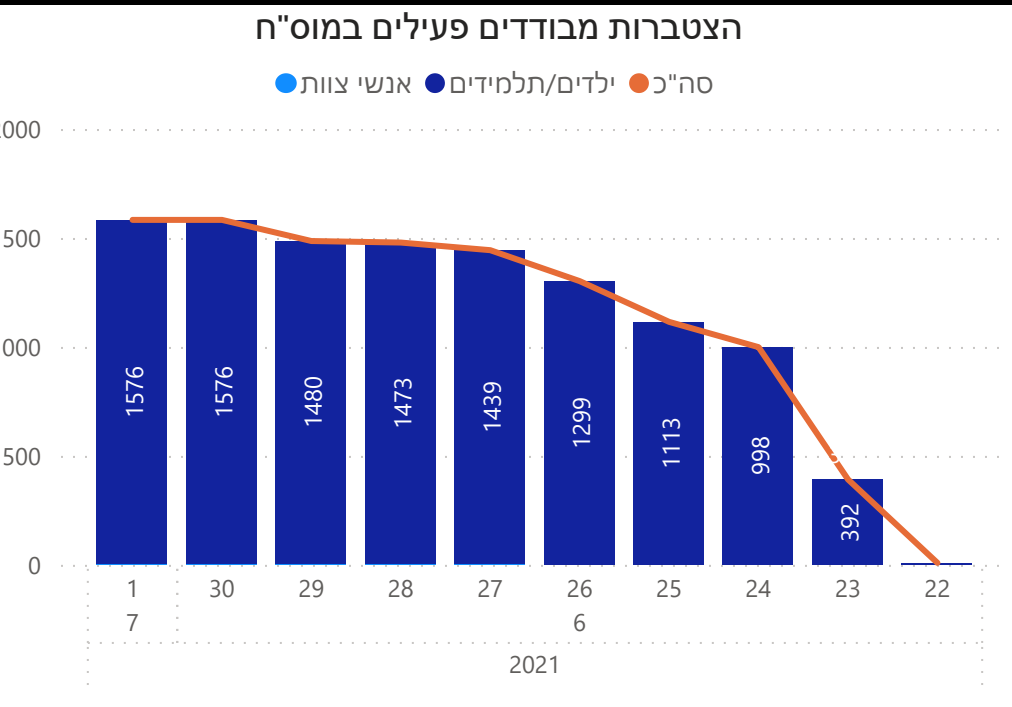

תמונת מצב עירונית

התמודדות עם נגיף הקורונה- דוח נתונים עירוניים 01.07.21

***הנתונים נכונים לשעה 11:30

שלום לכולם,

מצ"ב תמונת מצב עירונית, בהתמודדות עם נגיף הקורונה 01.07.21

תובנות עיקריות:

- גרף הרמזור, כפר סבא עיר **אדומה** שציונה 9.12
- 173 חולים פעילים (עליה של 0 חולים מחצות)
- מחצות היו שני חולים שהחלימו בעיר.
- אתמול במסגרת אכיפת הבידוד שמבצע השיטור העירוני ניתן דוח בסך של 5,000 בגין הפרת הנחיות הבידוד.
- משיחות של אגף שח"ק עם מאומתים עולה כי הבידוד בקרב בני המשפחה אינו נשמר כראוי, ולכן ישנם הדבקות בקרב בני המשפחה, כפי שראינו בעבר בגל הקודם.

עיקרי נתוני מוס"ח:

- אתמול הוכנס גן גלעד לבידוד מנעתי עקב חשיפה של ילדי וצוות הגן לאחד/ת ההורים ששהו במסיבת הסיום התגלה/תה כמאומתים לנגיף הקורונה.
- אתמול התקבלו עוד 5 דיווחים על מאומתים בחטיבת בר-לב שכבה ז'
- אתמול התקבלו עוד 3 דיווחים על מאומתים בגן צוקית שכבר נמצא בבידוד.
- בבית הספר רמז ובר אילן ישנם דיווחים של מאומתים מכיתות/שכבות חדשות שטרם דיווחנו עליהם בעבר.