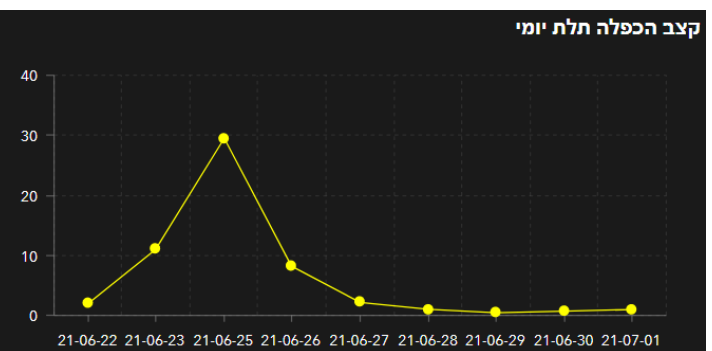

תמונת מצב עירונית

התמודדות עם נגיף הקורונה- דוח נתונים עירוניים 01.07.21

***הנתונים נכונים לשעה 11:30

שלום לכולם,

מצ"ב תמונת מצב עירונית, בהתמודדות עם נגיף הקורונה 01.07.21

תובנות עיקריות:

- גרף הרמזור, כפר סבא עיר **אדומה** שציונה 9.12
- 173 חולים פעילים (עליה של 0 חולים מחצות)
- מחצות היו שני חולים שהחלימו בעיר.
- אתמול במסגרת אכיפת הבידוד שמבצע השיטור העירוני ניתן דוח בסך של 5,000 בגין הפרת הנחיות הבידוד.
- משיחות של אגף שח"ק עם מאומתים עולה כי הבידוד בקרב בני המשפחה אינו נשמר כראוי, ולכן ישנם הדבקות בקרב בני המשפחה, כפי שראינו בעבר בגל הקודם.

עיקרי נתוני מוס"ח:

- אתמול הוכנס גן גלעד לבידוד מנעתי עקב חשיפה של ילדי וצוות הגן לאחד/ת ההורים ששהו במסיבת הסיום התגלה/תה כמאומתים לנגיף הקורונה.
- אתמול התקבלו עוד 5 דיווחים על מאומתים בחטיבת בר-לב שכבה ז'
- אתמול התקבלו עוד 3 דיווחים על מאומתים בגן צוקית שכבר נמצא בבידוד.
- בבית הספר רמז ובר אילן ישנם דיווחים של מאומתים מכיתות/שכבות חדשות שטרם דיווחנו עליהם בעבר.