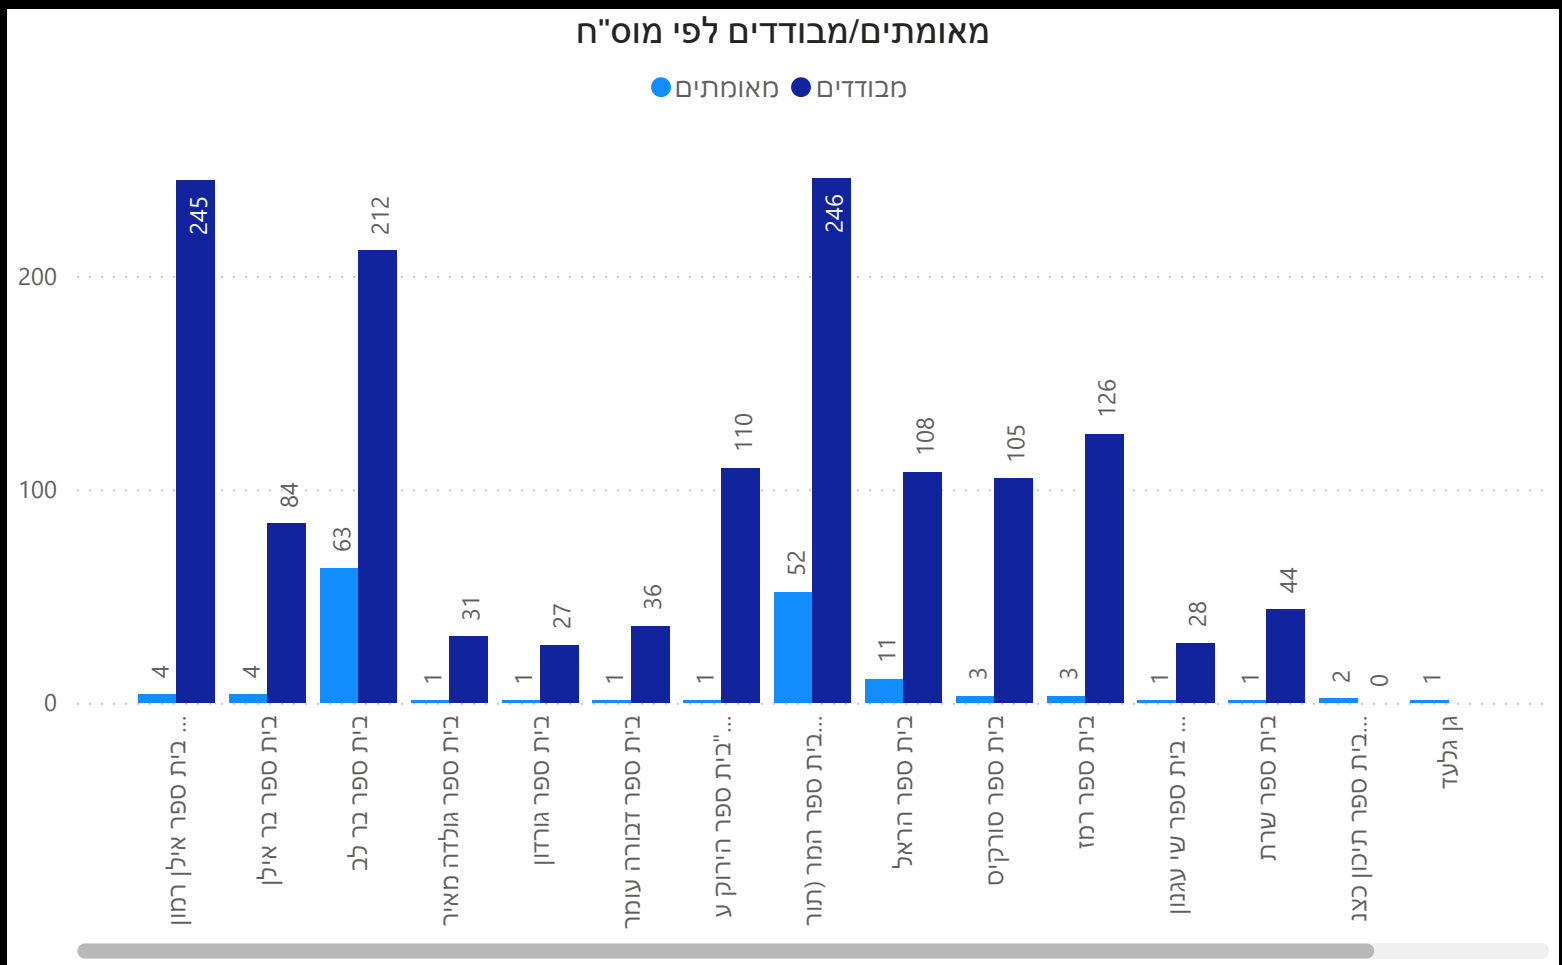

תמונת מצב עירונית

התמודדות עם נגיף הקורונה- דוח נתונים עירוניים 01.07.21

***הנתונים נכונים לשעה 11:30

שלום לכולם,

מצ"ב תמונת מצב עירונית, בהתמודדות עם נגיף הקורונה 01.07.21

תובנות עיקריות:

- גרף הרמזור, כפר סבא עיר **אדומה** שציונה 9.12
- 173 חולים פעילים (עליה של 0 חולים מחצות)
- מחצות היו שני חולים שהחלימו בעיר.
- אתמול במסגרת אכיפת הבידוד שמבצע השיטור העירוני ניתן דוח בסך של 5,000 בגין הפרת הנחיות הבידוד.
- משיחות של אגף שח"ק עם מאומתים עולה כי הבידוד בקרב בני המשפחה אינו נשמר כראוי, ולכן ישנם הדבקות בקרב בני המשפחה, כפי שראינו בעבר בגל הקודם.

עיקרי נתוני מוס"ח:

- אתמול הוכנס גן גלעד לבידוד מנעתי עקב חשיפה של ילדי וצוות הגן לאחד/ת ההורים ששהו במסיבת הסיום התגלה/תה כמאומתים לנגיף הקורונה.
- אתמול התקבלו עוד 5 דיווחים על מאומתים בחטיבת בר-לב שכבה ז'
- אתמול התקבלו עוד 3 דיווחים על מאומתים בגן צוקית שכבר נמצא בבידוד.
- בבית הספר רמז ובר אילן ישנם דיווחים של מאומתים מכיתות/שכבות חדשות שטרם דיווחנו עליהם בעבר.