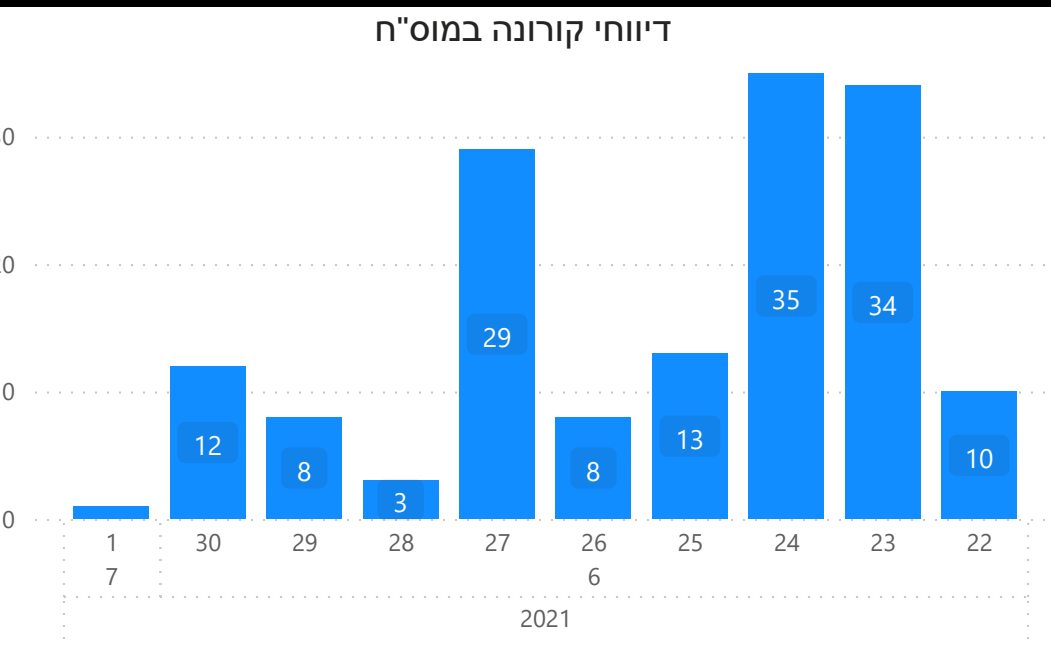

תמונת מצב עירונית

התמודדות עם נגיף הקורונה- דוח נתונים עירוניים 01.07.21

***הנתונים נכונים לשעה 11:30

שלום לכולם,

מצ"ב תמונת מצב עירונית, בהתמודדות עם נגיף הקורונה 01.07.21

תובנות עיקריות:

- גרף הרמזור, כפר סבא עיר **אדומה** שציונה 9.12
- 173 חולים פעילים (עליה של 0 חולים מחצות)
- מחצות היו שני חולים שהחלימו בעיר.
- אתמול במסגרת אכיפת הבידוד שמבצע השיטור העירוני ניתן דוח בסך של 5,000 בגין הפרת הנחיות הבידוד.
- משיחות של אגף שח"ק עם מאומתים עולה כי הבידוד בקרב בני המשפחה אינו נשמר כראוי, ולכן ישנם הדבקות בקרב בני המשפחה, כפי שראינו בעבר בגל הקודם.

עיקרי נתוני מוס"ח:

- אתמול הוכנס גן גלעד לבידוד מנעתי עקב חשיפה של ילדי וצוות הגן לאחד/ת ההורים ששהו במסיבת הסיום התגלה/תה כמאומתים לנגיף הקורונה.
- אתמול התקבלו עוד 5 דיווחים על מאומתים בחטיבת בר-לב שכבה ז'
- אתמול התקבלו עוד 3 דיווחים על מאומתים בגן צוקית שכבר נמצא בבידוד.
- בבית הספר רמז ובר אילן ישנם דיווחים של מאומתים מכיתות/שכבות חדשות שטרם דיווחנו עליהם בעבר.