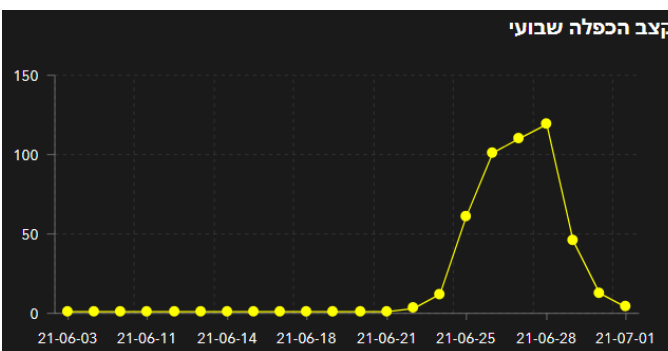

תמונת מצב עירונית

התמודדות עם נגיף הקורונה- דוח נתונים עירוניים 01.07.21

***הנתונים נכונים לשעה 11:30

שלום לכולם,

מצ"ב תמונת מצב עירונית, בהתמודדות עם נגיף הקורונה 01.07.21

תובנות עיקריות:

- גרף הרמזור, כפר סבא עיר **אדומה** שציונה 9.12
- 173 חולים פעילים (עליה של 0 חולים מחצות)
- מחצות היו שני חולים שהחלימו בעיר.
- אתמול במסגרת אכיפת הבידוד שמבצע השיטור העירוני ניתן דוח בסך של 5,000 בגין הפרת הנחיות הבידוד.
- משיחות של אגף שח"ק עם מאומתים עולה כי הבידוד בקרב בני המשפחה אינו נשמר כראוי, ולכן ישנם הדבקות בקרב בני המשפחה, כפי שראינו בעבר בגל הקודם.

עיקרי נתוני מוס"ח:

- אתמול הוכנס גן גלעד לבידוד מנעתי עקב חשיפה של ילדי וצוות הגן לאחד/ת ההורים ששהו במסיבת הסיום התגלה/תה כמאומתים לנגיף הקורונה.
- אתמול התקבלו עוד 5 דיווחים על מאומתים בחטיבת בר-לב שכבה ז'
- אתמול התקבלו עוד 3 דיווחים על מאומתים בגן צוקית שכבר נמצא בבידוד.
- בבית הספר רמז ובר אילן ישנם דיווחים של מאומתים מכיתות/שכבות חדשות שטרם דיווחנו עליהם בעבר.