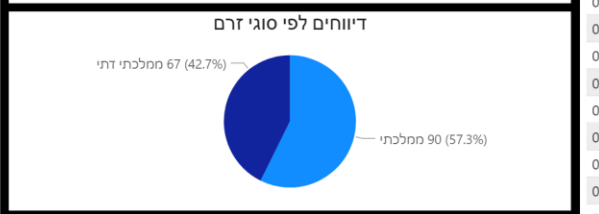

דוח מצב קורונה

עדכון נתונים אחרון
7/3/2021 3:43:30 PM

תאריכים	סוג מוס"ח	סוג חינוך	סוג זרם	איש צוות מאומת
6/1/2019 - 7/3/2021	All	All	All	All

סוג מוס"ח	מוס"ח	כיתה/קפסולה	תאריך חשיפה אחרון	תאריך כניסה לכיוד	תאריך יציאה מבידוד
יסודי	צהרון-גורדון	א	21/06/2021	24/06/2021	06/07/2021
גן	גן צוקית		27/06/2021	29/06/2021	12/07/2021
חטיבה	בית ספר שרת	1'ז	20/06/2021	24/06/2021	05/07/2021
יסודי	בית ספר רמז	4'ג	24/06/2021	27/06/2021	09/07/2021
יסודי	בית ספר רמז	4'ה	23/06/2021	25/06/2021	08/07/2021
יסודי	בית ספר רמז	4'ו	24/06/2021	01/07/2021	09/07/2021
יסודי	בית ספר סורקיס	3'ו	21/06/2021	27/06/2021	06/07/2021
חטיבה	בית ספר הראל	3'ז	20/06/2021	25/06/2021	05/07/2021
חטיבה	בית ספר הראל	4'ד	20/06/2021	25/06/2021	05/07/2021
חטיבה	בית ספר הראל	ח'ח	20/06/2021	25/06/2021	05/07/2021
חטיבה	בית ספר הראל	ח'ט	20/06/2021	25/06/2021	05/07/2021
חטיבה	(בית ספר המר (תורה ומדע	ז	20/06/2021	26/06/2021	05/07/2021
חטיבה	(בית ספר המר (תורה ומדע	ח	22/06/2021	24/06/2021	07/07/2021
חטיבה	(בית ספר המר (תורה ומדע	ט	22/06/2021	25/06/2021	07/07/2021
תיכון	(בית ספר המר (תורה ומדע	י	22/06/2021	28/06/2021	07/07/2021
יסודי	בית ספר הירוק ע"ש שמעון פרס	ד	23/06/2021	25/06/2021	08/07/2021
יסודי	בית ספר דבורה עומר	א'א	24/06/2021	27/06/2021	09/07/2021
יסודי	בית ספר גורדון	א	21/06/2021	24/06/2021	06/07/2021
יסודי	בית ספר גולדה מאיר	ד'ג	24/06/2021	24/06/2021	09/07/2021
חטיבה	בית ספר בר לב	ז	21/06/2021	24/06/2021	06/07/2021
יסודי	בית ספר בר אילן	ג'ג	29/06/2021	01/07/2021	14/07/2021
יסודי	בית ספר בר אילן	4'ה	24/06/2021	28/06/2021	09/07/2021
חטיבה	בית ספר בר אילן	ו'ו	23/06/2021	26/06/2021	08/07/2021
חטיבה	(בית ספר אילן רמון (אוניס	ז'ז	20/06/2021	25/06/2021	05/07/2021