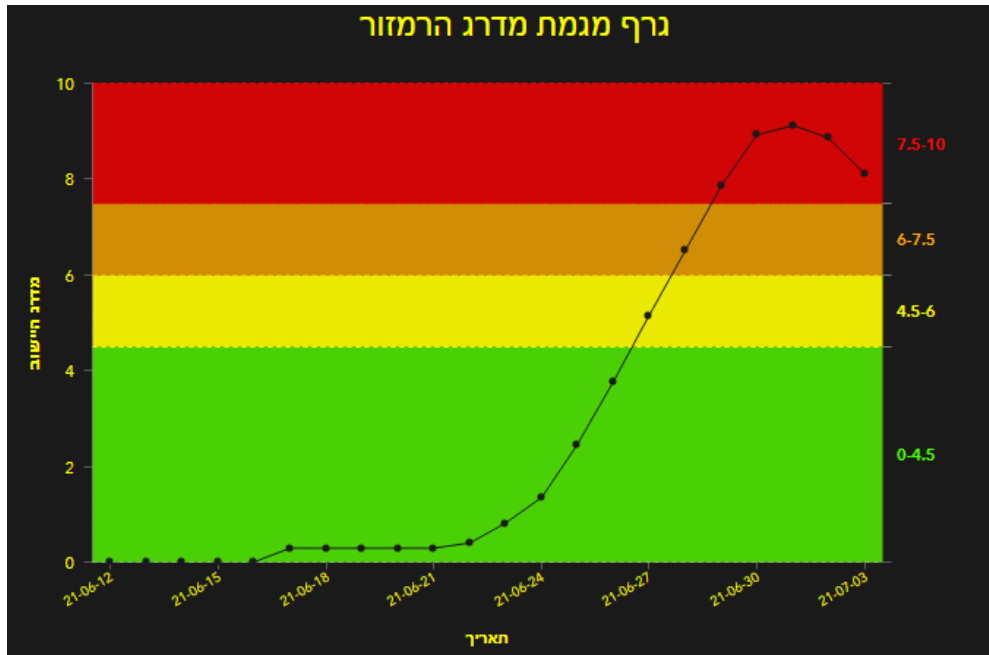

תמונת מצב עירונית

התמודדות עם נגיף הקורונה- דוח נתונים עירוניים 03.07.21

***הנתונים נכונים לשעה 19:00

שלום לכולם,

מצ"ב תמונת מצב עירונית, בהתמודדות עם נגיף הקורונה 03.07.21

תובנות עיקריות:

- גרף הרמזור, כפר סבא עיר **אדומה** שציונה 8.10
- 175 חולים פעילים (עליה של 11 חולים מחצות)
- מחצות היו 5 חולים שהחלימו בעיר.
- קצב הכפלה של הרשות 0.87, קצב הכפלה ארצי עומד על 3.66.
- במהלך שישי ושבת התקבלו 3 דיווחים על מאומתים חדשים במוס"ח.
- ביום שישי התקבל דיווח על חולה מאומתת בתיכון רבין כחלק מבית הספר של החופש הגדול.