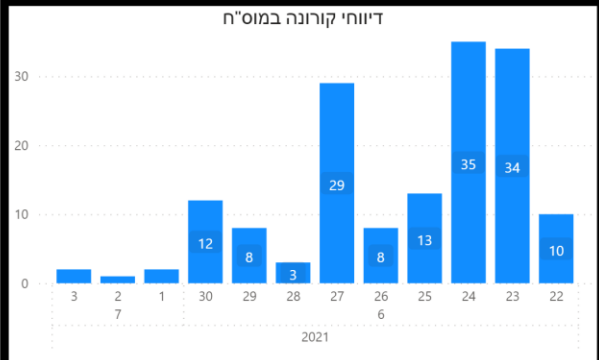

דוח מצב קורונה

עדכון נתונים אחרון
7/3/2021 3:43:30 PM

תאריכים	סוג מוס"ח	סוג חינוך	סוג זרם	איש צוות מאומת
6/1/2019 - 7/3/2021	All	All	All	All

סוג מוס"ח	מוס"ח	כיתה/קפסולה	תאריך חשיפה אחרון	תאריך כניסה לכיוד	תאריך יציאה מבידוד
יסודי	צהרון-גורדון	א	21/06/2021	24/06/2021	06/07/2021
גן	גן צוקית		27/06/2021	29/06/2021	12/07/2021
חטיבה	בית ספר שרת	1'ז	20/06/2021	24/06/2021	05/07/2021
יסודי	בית ספר רמז	4'ג	24/06/2021	27/06/2021	09/07/2021
יסודי	בית ספר רמז	4'ה	23/06/2021	25/06/2021	08/07/2021
יסודי	בית ספר רמז	4'ו	24/06/2021	01/07/2021	09/07/2021
יסודי	בית ספר סורקיס	3'ו	21/06/2021	27/06/2021	06/07/2021
חטיבה	בית ספר הראל	3'ז	20/06/2021	25/06/2021	05/07/2021
חטיבה	בית ספר הראל	4'ד	20/06/2021	25/06/2021	05/07/2021
חטיבה	בית ספר הראל	ח'ח	20/06/2021	25/06/2021	05/07/2021
חטיבה	בית ספר הראל	ח'ט	20/06/2021	25/06/2021	05/07/2021
חטיבה	(בית ספר המר (תורה ומדע	ז	20/06/2021	26/06/2021	05/07/2021
חטיבה	(בית ספר המר (תורה ומדע	ח	22/06/2021	24/06/2021	07/07/2021
חטיבה	(בית ספר המר (תורה ומדע	ט	22/06/2021	25/06/2021	07/07/2021
תיכון	(בית ספר המר (תורה ומדע	י	22/06/2021	28/06/2021	07/07/2021
יסודי	בית ספר הירוק ע"ש שמעון פרס	ד	23/06/2021	25/06/2021	08/07/2021
יסודי	בית ספר דבורה עומר	א'א	24/06/2021	27/06/2021	09/07/2021
יסודי	בית ספר גורדון	א	21/06/2021	24/06/2021	06/07/2021
יסודי	בית ספר גולדה מאיר	ד'ג	24/06/2021	24/06/2021	09/07/2021
חטיבה	בית ספר בר לב	ז	21/06/2021	24/06/2021	06/07/2021
יסודי	בית ספר בר אילן	ג'ג	29/06/2021	01/07/2021	14/07/2021
יסודי	בית ספר בר אילן	4'ה	24/06/2021	28/06/2021	09/07/2021
חטיבה	בית ספר בר אילן	ו'ו	23/06/2021	26/06/2021	08/07/2021
חטיבה	(בית ספר אילן רמון (אוניס	ז'ז	20/06/2021	25/06/2021	05/07/2021