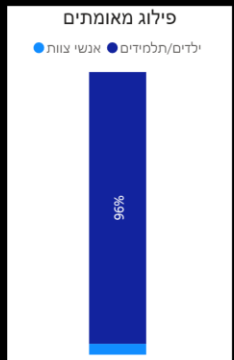

דוח מצב קורונה

עדכון נתונים אחרון
7/3/2021 3:43:30 PM

תאריכים	סוג מוס"ח	סוג חינוך	סוג זרם	איש צוות מאומת
6/1/2019 - 7/3/2021	All	All	All	All

סוג מוס"ח	מוס"ח	כיתה/קפסולה	תאריך חשיפה אחרון	תאריך כניסה לכיוד	תאריך יציאה מבידוד
יסודי	צהרון-גורדון	א	21/06/2021	24/06/2021	06/07/2021
גן	גן צוקית		27/06/2021	29/06/2021	12/07/2021
חטיבה	בית ספר שרת	1'ז	20/06/2021	24/06/2021	05/07/2021
יסודי	בית ספר רמז	4'ג	24/06/2021	27/06/2021	09/07/2021
יסודי	בית ספר רמז	4'ה	23/06/2021	25/06/2021	08/07/2021
יסודי	בית ספר רמז	4'ו	24/06/2021	01/07/2021	09/07/2021
יסודי	בית ספר סורקיס	3'ו	21/06/2021	27/06/2021	06/07/2021
חטיבה	בית ספר הראל	3'ז	20/06/2021	25/06/2021	05/07/2021
חטיבה	בית ספר הראל	4'ד	20/06/2021	25/06/2021	05/07/2021
חטיבה	בית ספר הראל	ח'ח	20/06/2021	25/06/2021	05/07/2021
חטיבה	בית ספר הראל	ח'ט	20/06/2021	25/06/2021	05/07/2021
חטיבה	(בית ספר המר (תורה ומדע	ז	20/06/2021	26/06/2021	05/07/2021
חטיבה	(בית ספר המר (תורה ומדע	ח	22/06/2021	24/06/2021	07/07/2021
חטיבה	(בית ספר המר (תורה ומדע	ט	22/06/2021	25/06/2021	07/07/2021
תיכון	(בית ספר המר (תורה ומדע	י	22/06/2021	28/06/2021	07/07/2021
יסודי	בית ספר הירוק ע"ש שמעון פרס	ד	23/06/2021	25/06/2021	08/07/2021
יסודי	בית ספר דבורה עומר	א'א	24/06/2021	27/06/2021	09/07/2021
יסודי	בית ספר גורדון	א	21/06/2021	24/06/2021	06/07/2021
יסודי	בית ספר גולדה מאיר	ד'ג	24/06/2021	24/06/2021	09/07/2021
חטיבה	בית ספר בר לב	ז	21/06/2021	24/06/2021	06/07/2021
יסודי	בית ספר בר אילן	ג'ג	29/06/2021	01/07/2021	14/07/2021
יסודי	בית ספר בר אילן	4'ה	24/06/2021	28/06/2021	09/07/2021
חטיבה	בית ספר בר אילן	ו'ו	23/06/2021	26/06/2021	08/07/2021
חטיבה	(בית ספר אילן רמון (אוניס	ז'ז	20/06/2021	25/06/2021	05/07/2021