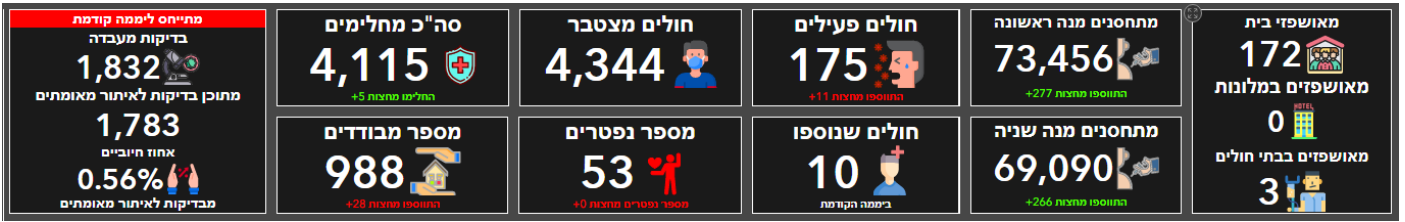

תמונת מצב עירונית

התמודדות עם נגיף הקורונה- דוח נתונים עירוניים 03.07.21

***הנתונים נכונים לשעה 19:00

שלום לכולם,

מצ"ב תמונת מצב עירונית, בהתמודדות עם נגיף הקורונה 03.07.21

תובנות עיקריות:

- גרף הרמזור, כפר סבא עיר **אדומה** שציונה 8.10
- 175 חולים פעילים (עליה של 11 חולים מחצות)
- מחצות היו 5 חולים שהחלימו בעיר.
- קצב הכפלה של הרשות 0.87, קצב הכפלה ארצי עומד על 3.66.
- במהלך שישי ושבת התקבלו 3 דיווחים על מאומתים חדשים במוס"ח.
- ביום שישי התקבל דיווח על חולה מאומתת בתיכון רבין כחלק מבית הספר של החופש הגדול.