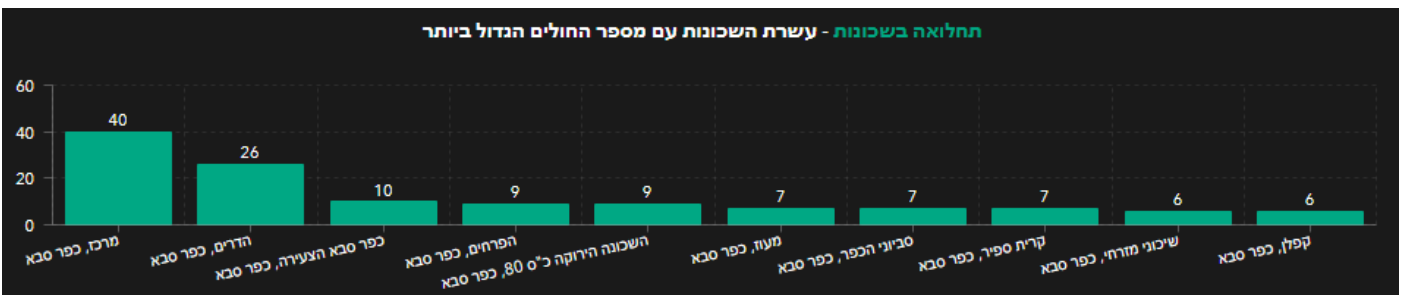

תמונת מצב עירונית

התמודדות עם נגיף הקורונה- דוח נתונים עירוניים 03.07.21

***הנתונים נכונים לשעה 19:00

שלום לכולם,

מצ"ב תמונת מצב עירונית, בהתמודדות עם נגיף הקורונה 03.07.21

תובנות עיקריות:

- גרף הרמזור, כפר סבא עיר **אדומה** שציונה 8.10
- 175 חולים פעילים (עליה של 11 חולים מחצות)
- מחצות היו 5 חולים שהחלימו בעיר.
- קצב הכפלה של הרשות 0.87, קצב הכפלה ארצי עומד על 3.66.
- במהלך שישי ושבת התקבלו 3 דיווחים על מאומתים חדשים במוס"ח.
- ביום שישי התקבל דיווח על חולה מאומתת בתיכון רבין כחלק מבית הספר של החופש הגדול.