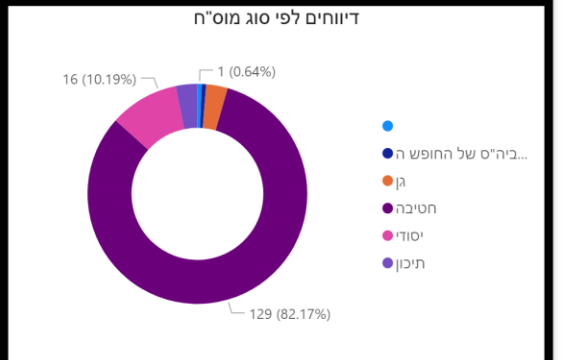

דוח מצב קורונה

עדכון נתונים אחרון
7/3/2021 3:43:30 PM

תאריכים	סוג מוס"ח	סוג חינוך	סוג זרם	איש צוות מאומת
6/1/2019 - 7/3/2021	All	All	All	All

סוג מוס"ח	מוס"ח	כיתה/קפסולה	תאריך חשיפה אחרון	תאריך כניסה לכיוד	תאריך יציאה מבידוד
יסודי	צהרון-גורדון	א	21/06/2021	24/06/2021	06/07/2021
גן	גן צוקית		27/06/2021	29/06/2021	12/07/2021
חטיבה	בית ספר שרת	1'ז	20/06/2021	24/06/2021	05/07/2021
יסודי	בית ספר רמז	4'ג	24/06/2021	27/06/2021	09/07/2021
יסודי	בית ספר רמז	4'ה	23/06/2021	25/06/2021	08/07/2021
יסודי	בית ספר רמז	4'ו	24/06/2021	01/07/2021	09/07/2021
יסודי	בית ספר סורקיס	3'ו	21/06/2021	27/06/2021	06/07/2021
חטיבה	בית ספר הראל	3'ז	20/06/2021	25/06/2021	05/07/2021
חטיבה	בית ספר הראל	4'ד	20/06/2021	25/06/2021	05/07/2021
חטיבה	בית ספר הראל	ח'ח	20/06/2021	25/06/2021	05/07/2021
חטיבה	בית ספר הראל	ח'ט	20/06/2021	25/06/2021	05/07/2021
חטיבה	(בית ספר המר (תורה ומדע	ז	20/06/2021	26/06/2021	05/07/2021
חטיבה	(בית ספר המר (תורה ומדע	ח	22/06/2021	24/06/2021	07/07/2021
חטיבה	(בית ספר המר (תורה ומדע	ט	22/06/2021	25/06/2021	07/07/2021
תיכון	(בית ספר המר (תורה ומדע	י	22/06/2021	28/06/2021	07/07/2021
יסודי	בית ספר הירוק ע"ש שמעון פרס	ד	23/06/2021	25/06/2021	08/07/2021
יסודי	בית ספר דבורה עומר	א'א	24/06/2021	27/06/2021	09/07/2021
יסודי	בית ספר גורדון	א	21/06/2021	24/06/2021	06/07/2021
יסודי	בית ספר גולדה מאיר	ד'ג	24/06/2021	24/06/2021	09/07/2021
חטיבה	בית ספר בר לב	ז	21/06/2021	24/06/2021	06/07/2021
יסודי	בית ספר בר אילן	ג'ג	29/06/2021	01/07/2021	14/07/2021
יסודי	בית ספר בר אילן	4'ה	24/06/2021	28/06/2021	09/07/2021
חטיבה	בית ספר בר אילן	ו'ו	23/06/2021	26/06/2021	08/07/2021
חטיבה	(בית ספר אילן רמון (אוניס	ז'ז	20/06/2021	25/06/2021	05/07/2021