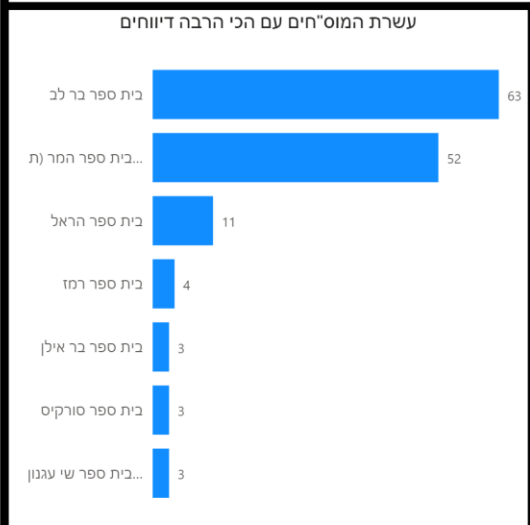

דוח מצב קורונה

עדכון נתונים אחרון
7/3/2021 3:43:30 PM

תאריכים	סוג מוס"ח	סוג חינוך	סוג זרם	איש צוות מאומת
6/1/2019 - 7/3/2021	All	All	All	All

סוג מוס"ח	מוס"ח	כיתה/קפסולה	תאריך חשיפה אחרון	תאריך כניסה לכיוד	תאריך יציאה מבידוד
יסודי	צהרון-גורדון	א	21/06/2021	24/06/2021	06/07/2021
גן	גן צוקית		27/06/2021	29/06/2021	12/07/2021
חטיבה	בית ספר שרת	1'ז	20/06/2021	24/06/2021	05/07/2021
יסודי	בית ספר רמז	4'ג	24/06/2021	27/06/2021	09/07/2021
יסודי	בית ספר רמז	4'ה	23/06/2021	25/06/2021	08/07/2021
יסודי	בית ספר רמז	4'ו	24/06/2021	01/07/2021	09/07/2021
יסודי	בית ספר סורקיס	3'ו	21/06/2021	27/06/2021	06/07/2021
חטיבה	בית ספר הראל	3'ז	20/06/2021	25/06/2021	05/07/2021
חטיבה	בית ספר הראל	4'ד	20/06/2021	25/06/2021	05/07/2021
חטיבה	בית ספר הראל	ח'ח	20/06/2021	25/06/2021	05/07/2021
חטיבה	בית ספר הראל	ח'ט	20/06/2021	25/06/2021	05/07/2021
חטיבה	(בית ספר המר (תורה ומדע	ז	20/06/2021	26/06/2021	05/07/2021
חטיבה	(בית ספר המר (תורה ומדע	ח	22/06/2021	24/06/2021	07/07/2021
חטיבה	(בית ספר המר (תורה ומדע	ט	22/06/2021	25/06/2021	07/07/2021
תיכון	(בית ספר המר (תורה ומדע	י	22/06/2021	28/06/2021	07/07/2021
יסודי	בית ספר הירוק ע"ש שמעון פרס	ד	23/06/2021	25/06/2021	08/07/2021
יסודי	בית ספר דבורה עומר	א'א	24/06/2021	27/06/2021	09/07/2021
יסודי	בית ספר גורדון	א	21/06/2021	24/06/2021	06/07/2021
יסודי	בית ספר גולדה מאיר	ד'ג	24/06/2021	24/06/2021	09/07/2021
חטיבה	בית ספר בר לב	ז	21/06/2021	24/06/2021	06/07/2021
יסודי	בית ספר בר אילן	ג'ג	29/06/2021	01/07/2021	14/07/2021
יסודי	בית ספר בר אילן	4'ה	24/06/2021	28/06/2021	09/07/2021
חטיבה	בית ספר בר אילן	ו'ו	23/06/2021	26/06/2021	08/07/2021
חטיבה	(בית ספר אילן רמון (אוניס	ז'ז	20/06/2021	25/06/2021	05/07/2021