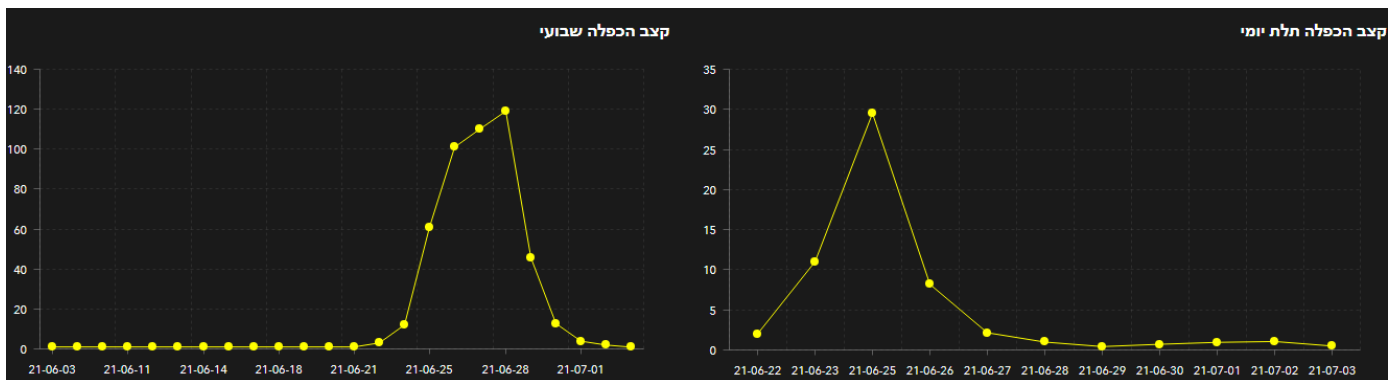

תמונת מצב עירונית

התמודדות עם נגיף הקורונה- דוח נתונים עירוניים 03.07.21

***הנתונים נכונים לשעה 19:00

שלום לכולם,

מצ"ב תמונת מצב עירונית, בהתמודדות עם נגיף הקורונה 03.07.21

תובנות עיקריות:

- גרף הרמזור, כפר סבא עיר **אדומה** שציונה 8.10
- 175 חולים פעילים (עליה של 11 חולים מחצות)
- מחצות היו 5 חולים שהחלימו בעיר.
- קצב הכפלה של הרשות 0.87, קצב הכפלה ארצי עומד על 3.66.
- במהלך שישי ושבת התקבלו 3 דיווחים על מאומתים חדשים במוס"ח.
- ביום שישי התקבל דיווח על חולה מאומתת בתיכון רבין כחלק מבית הספר של החופש הגדול.