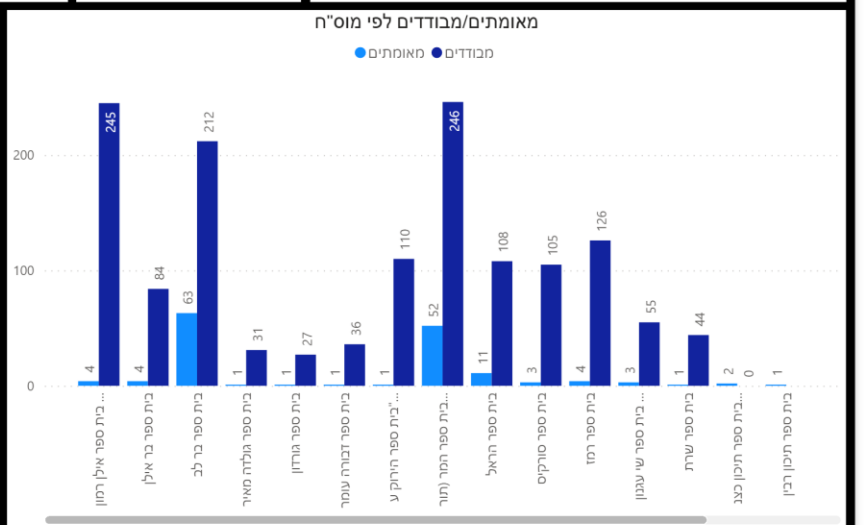

דוח מצב קורונה

עדכון נתונים אחרון
7/3/2021 3:43:30 PM

תאריכים	סוג מוס"ח	סוג חינוך	סוג זרם	איש צוות מאומת
6/1/2019 - 7/3/2021	All	All	All	All

סוג מוס"ח	מוס"ח	כיתה/קפסולה	תאריך חשיפה אחרון	תאריך כניסה לכיוד	תאריך יציאה מבידוד
יסודי	צהרון-גורדון	א	21/06/2021	24/06/2021	06/07/2021
גן	גן צוקית		27/06/2021	29/06/2021	12/07/2021
חטיבה	בית ספר שרת	1'ז	20/06/2021	24/06/2021	05/07/2021
יסודי	בית ספר רמז	4'ג	24/06/2021	27/06/2021	09/07/2021
יסודי	בית ספר רמז	4'ה	23/06/2021	25/06/2021	08/07/2021
יסודי	בית ספר רמז	4'ו	24/06/2021	01/07/2021	09/07/2021
יסודי	בית ספר סורקיס	3'ו	21/06/2021	27/06/2021	06/07/2021
חטיבה	בית ספר הראל	3'ז	20/06/2021	25/06/2021	05/07/2021
חטיבה	בית ספר הראל	4'ד	20/06/2021	25/06/2021	05/07/2021
חטיבה	בית ספר הראל	ח'ח	20/06/2021	25/06/2021	05/07/2021
חטיבה	בית ספר הראל	ח'ט	20/06/2021	25/06/2021	05/07/2021
חטיבה	(בית ספר המר (תורה ומדע	ז	20/06/2021	26/06/2021	05/07/2021
חטיבה	(בית ספר המר (תורה ומדע	ח	22/06/2021	24/06/2021	07/07/2021
חטיבה	(בית ספר המר (תורה ומדע	ט	22/06/2021	25/06/2021	07/07/2021
תיכון	(בית ספר המר (תורה ומדע	י	22/06/2021	28/06/2021	07/07/2021
יסודי	בית ספר הירוק ע"ש שמעון פרס	ד	23/06/2021	25/06/2021	08/07/2021
יסודי	בית ספר דבורה עומר	א'א	24/06/2021	27/06/2021	09/07/2021
יסודי	בית ספר גורדון	א	21/06/2021	24/06/2021	06/07/2021
יסודי	בית ספר גולדה מאיר	ד'ג	24/06/2021	24/06/2021	09/07/2021
חטיבה	בית ספר בר לב	ז	21/06/2021	24/06/2021	06/07/2021
יסודי	בית ספר בר אילן	ג'ג	29/06/2021	01/07/2021	14/07/2021
יסודי	בית ספר בר אילן	4'ה	24/06/2021	28/06/2021	09/07/2021
חטיבה	בית ספר בר אילן	ו'ו	23/06/2021	26/06/2021	08/07/2021
חטיבה	(בית ספר אילן רמון (אוניס	ז'ז	20/06/2021	25/06/2021	05/07/2021