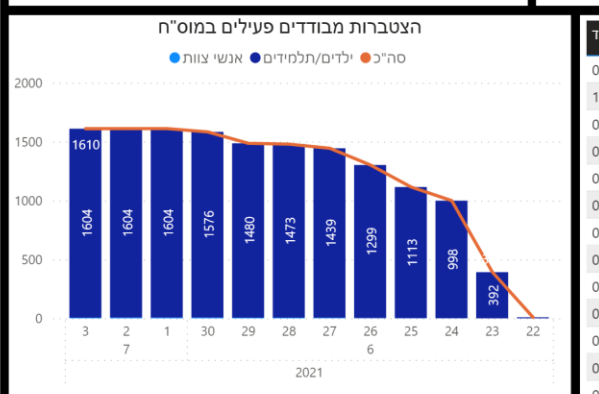

דוח מצב קורונה

עדכון נתונים אחרון
7/3/2021 3:43:30 PM

תאריכים	סוג מוס"ח	סוג חינוך	סוג זרם	איש צוות מאומת
6/1/2019 - 7/3/2021	All	All	All	All

סוג מוס"ח	מוס"ח	כיתה/קפסולה	תאריך חשיפה אחרון	תאריך כניסה לכיוד	תאריך יציאה מבידוד
יסודי	צהרון-גורדון	א	21/06/2021	24/06/2021	06/07/2021
גן	גן צוקית		27/06/2021	29/06/2021	12/07/2021
חטיבה	בית ספר שרת	1'ז	20/06/2021	24/06/2021	05/07/2021
יסודי	בית ספר רמז	4'ג	24/06/2021	27/06/2021	09/07/2021
יסודי	בית ספר רמז	4'ה	23/06/2021	25/06/2021	08/07/2021
יסודי	בית ספר רמז	4'ו	24/06/2021	01/07/2021	09/07/2021
יסודי	בית ספר סורקיס	3'ו	21/06/2021	27/06/2021	06/07/2021
חטיבה	בית ספר הראל	3'ז	20/06/2021	25/06/2021	05/07/2021
חטיבה	בית ספר הראל	4'ד	20/06/2021	25/06/2021	05/07/2021
חטיבה	בית ספר הראל	ח'ח	20/06/2021	25/06/2021	05/07/2021
חטיבה	בית ספר הראל	ח'ט	20/06/2021	25/06/2021	05/07/2021
חטיבה	(בית ספר המר (תורה ומדע	ז	20/06/2021	26/06/2021	05/07/2021
חטיבה	(בית ספר המר (תורה ומדע	ח	22/06/2021	24/06/2021	07/07/2021
חטיבה	(בית ספר המר (תורה ומדע	ט	22/06/2021	25/06/2021	07/07/2021
תיכון	(בית ספר המר (תורה ומדע	י	22/06/2021	28/06/2021	07/07/2021
יסודי	בית ספר הירוק ע"ש שמעון פרס	ד	23/06/2021	25/06/2021	08/07/2021
יסודי	בית ספר דבורה עומר	א'א	24/06/2021	27/06/2021	09/07/2021
יסודי	בית ספר גורדון	א	21/06/2021	24/06/2021	06/07/2021
יסודי	בית ספר גולדה מאיר	ד'ג	24/06/2021	24/06/2021	09/07/2021
חטיבה	בית ספר בר לב	ז	21/06/2021	24/06/2021	06/07/2021
יסודי	בית ספר בר אילן	ג'ג	29/06/2021	01/07/2021	14/07/2021
יסודי	בית ספר בר אילן	4'ה	24/06/2021	28/06/2021	09/07/2021
חטיבה	בית ספר בר אילן	ו'ו	23/06/2021	26/06/2021	08/07/2021
חטיבה	(בית ספר אילן רמון (אוניס	ז'ז	20/06/2021	25/06/2021	05/07/2021