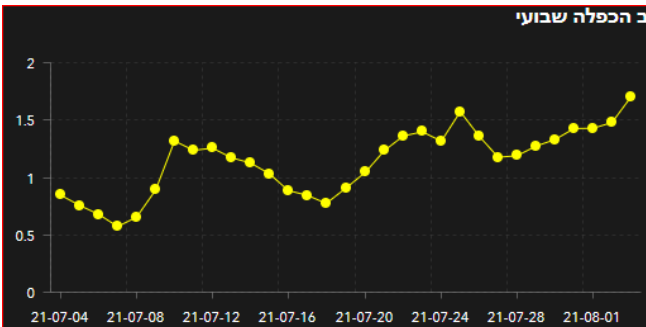

קצב הכפלה שבועי ממוצע רשותי 1.7 נוכחי	קצב הכפלה שבועי ממוצע ארצי 2.47 נוכחי