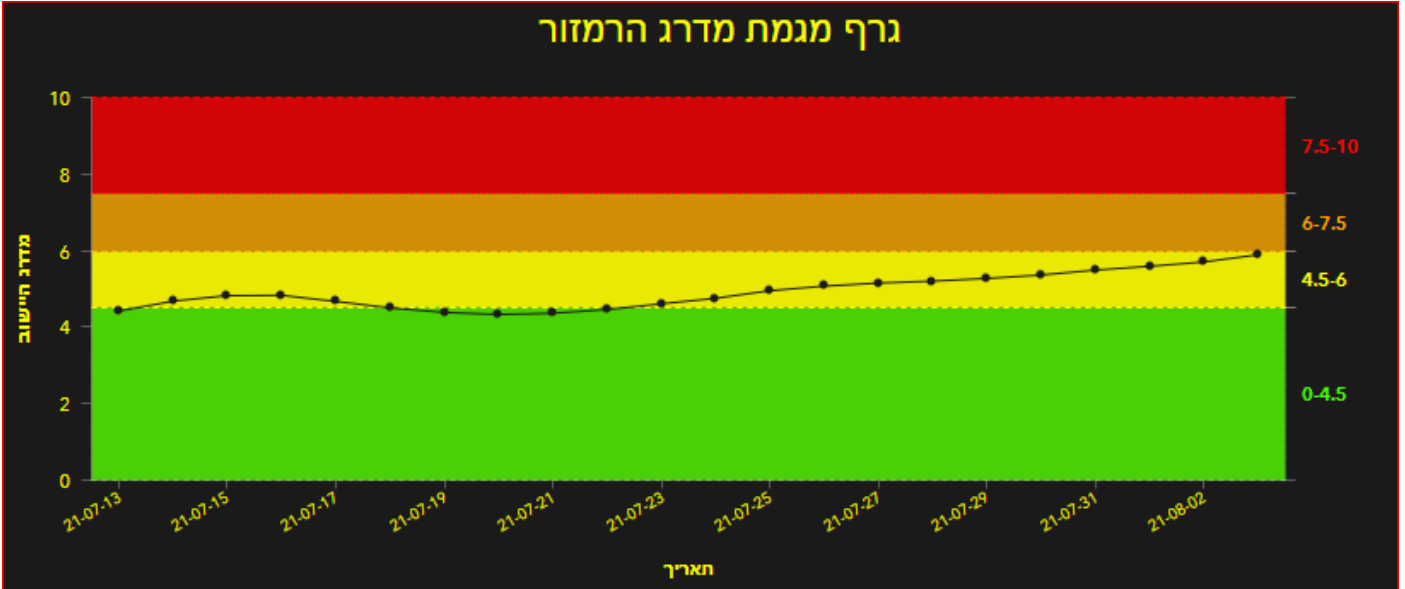

# תמונת מצב עירונית

## התמודדות עם נגיף הקורונה- דוח נתונים עירוניים 03.08.21

<p>חזיתם ליתרה הודעה בדיקות מעבדה</p> <p><b>1,666</b></p> <p>מתוכן בדיקות לאיתור מאומתים</p> <p><b>1,603</b></p> <p>אחוז חיוביים</p> <p><b>2.81%</b></p> <p>מבדיקות לאיתור מאומתים</p>	<p>סה"כ מחלימים</p> <p><b>4,619</b></p> <p>החליטו מחמת +17</p>	<p>חולים מצטבר</p> <p><b>4,976</b></p>	<p>חולים פעילים</p> <p><b>299</b></p> <p>התחסמו מחמת +15</p>	<p>מתחסנים מנה ראשונה</p> <p><b>75,023</b></p> <p>התחסמו מחמת +13</p>	<p>מאושפדי בית</p> <p><b>294</b></p> <p>מאושפדים במלונות</p> <p><b>0</b></p> <p>מאושפדים בבתי חולים</p> <p><b>5</b></p>
<p>מספר מבודדים</p> <p><b>803</b></p> <p>התחסמו מחמת +4</p>	<p>מספר נפטרים</p> <p><b>57</b></p> <p>מספר נפטרים מחמת +0</p>	<p>חולים שנספחו</p> <p><b>45</b></p> <p>בישיבה הקודמת</p>	<p>מתחסנים מנה שניה</p> <p><b>72,561</b></p> <p>התחסמו מחמת +12</p>		

\*\*\*הנתונים נכונים לשעה 14:30

<p>קצב הכפלה שבועי ממוצע רשותי</p> <p><b>1.7</b></p> <p>נוכחי</p>	<p>קצב הכפלה שבועי ממוצע ארצי</p> <p><b>2.47</b></p> <p>נוכחי</p>
---	---

שלום לכולם,

מצ"ב תמונת מצב עירונית, בהתמודדות עם נגיף הקורונה 03.08.21

תובנות עיקריות:

- גרף הרמזור, כפר סבא עיר **צהובה** שציונה 5.89
- 299 חולים פעילים (עליה של 15 חולים מחצות)
- מחצות היו 17 חולים שהחלימו בעיר.
- קצב הכפלה של הרשות 1.70 , קצב הכפלה ארצי עומד על 2.47.
- מחצות היה דיווח אחד על חולים מאומתים במוס"ח בקייטנה בן גוריון כיתות א+ב