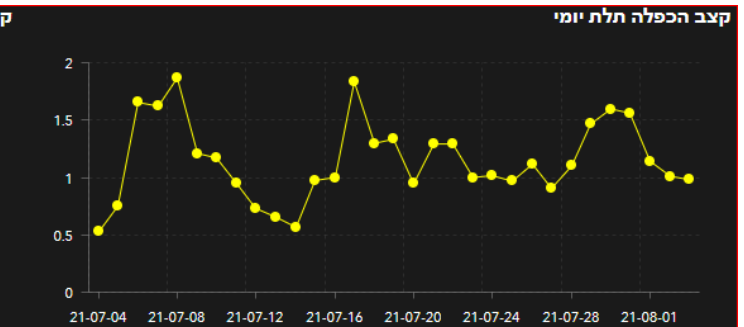

קצב הכפלה שבועי ממוצע רשותי 1.7 נוכחי	קצב הכפלה שבועי ממוצע ארצי 2.47 נוכחי