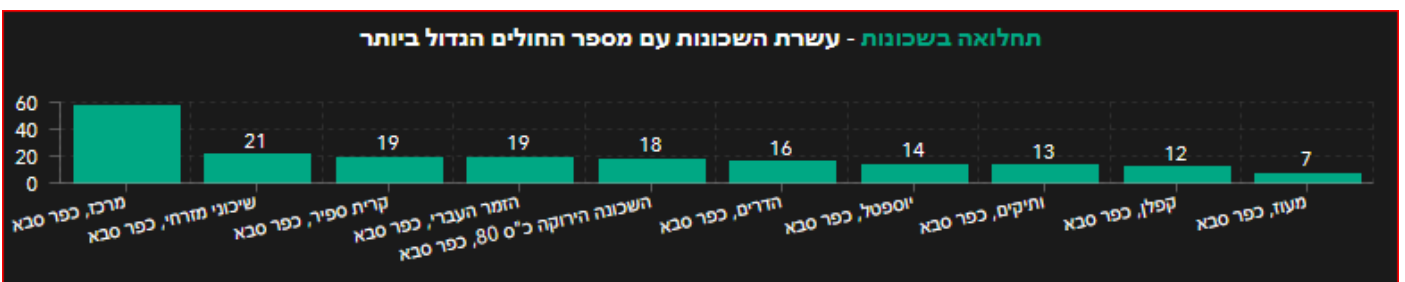

קצב הכפלה שבועי ממוצע רשותי 1.7 נוכחי	קצב הכפלה שבועי ממוצע ארצי 2.47 נוכחי