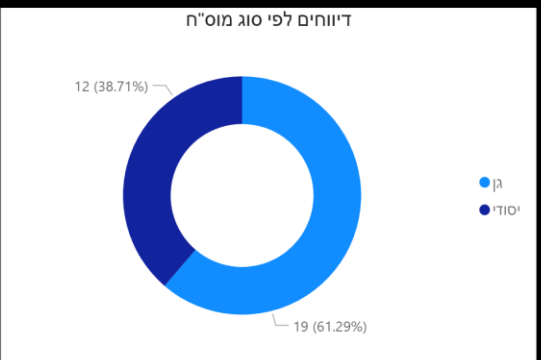

תובנות עיקריות:

- גרף הרמזור, כפר סבא עיר **צהובה** שציונה 5.89
- 299 חולים פעילים (עליה של 15 חולים מחצות)
- מחצות היו 17 חולים שהחלימו בעיר.
- קצב הכפלה של הרשות 1.70 , קצב הכפלה ארצי עומד על 2.47.
- מחצות היה דיווח אחד על חולים מאומתים במוס"ח בקייטנה בן גוריון כיתות א+ב

# דוח מצב קורונה

עדכון נתונים אחרון  
8/3/2021 11:27:57 AM

תאריכים	סוג מוס"ח	סוג חינוך	סוג זרם	איש צוות מאומת
6/1/2019 - 8/3/2021	All	All	All	All

סוג מוס"ח	מוס"ח	תאריך חשיפה אחרון	תאריך כניסה לכיוד	תאריך יציאה מכיוד
גן ילדים	גן צבר	07/07/2021	14/07/2021	22/07/2021
יסודי	בית ספר שיי עגנון שכ' 80	08/07/2021	10/07/2021	23/07/2021
יסודי	בית ספר שיי עגנון שכ' 80	30/06/2021	02/07/2021	15/07/2021
יסודי	'בית ספר רחל המשוררת 260	06/07/2021	11/07/2021	21/07/2021
יסודי	'בית ספר רחל המשוררת 260	08/07/2021	13/07/2021	23/07/2021
יסודי	'בית ספר רחל המשוררת 260	30/06/2021	07/07/2021	15/07/2021