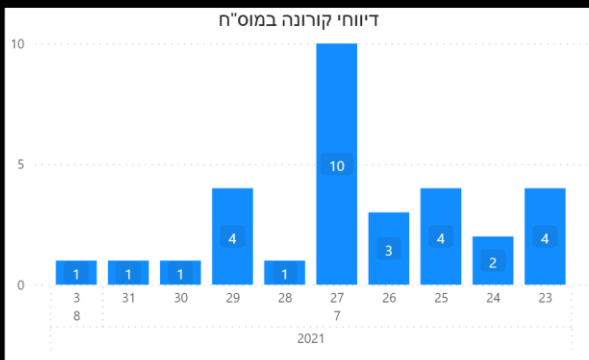

תובנות עיקריות:

- גרף הרמזור, כפר סבא עיר **צהובה** שציונה 5.89
- 299 חולים פעילים (עליה של 15 חולים מחצות)
- מחצות היו 17 חולים שהחלימו בעיר.
- קצב הכפלה של הרשות 1.70 , קצב הכפלה ארצי עומד על 2.47.
- מחצות היה דיווח אחד על חולים מאומתים במוס"ח בקייטנה בן גוריון כיתות א+ב

# דוח מצב קורונה

עדכון נתונים אחרון  
8/3/2021 11:27:57 AM

תאריכים	סוג מוס"ח	סוג חינוך	סוג זרם	איש צוות מאומת
6/1/2019 - 8/3/2021	All	All	All	All

סוג מוס"ח	מוס"ח	תאריך חשיפה אחרון	תאריך כניסה לכיוד	תאריך יציאה מכיוד
גן ילדים	גן צבר	07/07/2021	14/07/2021	22/07/2021
יסודי	בית ספר שיי עגנון שכ' 80	08/07/2021	10/07/2021	23/07/2021
יסודי	בית ספר שיי עגנון שכ' 80	30/06/2021	02/07/2021	15/07/2021
יסודי	'בית ספר רחל המשוררת 260	06/07/2021	11/07/2021	21/07/2021
יסודי	'בית ספר רחל המשוררת 260	08/07/2021	13/07/2021	23/07/2021
יסודי	'בית ספר רחל המשוררת 260	30/06/2021	07/07/2021	15/07/2021