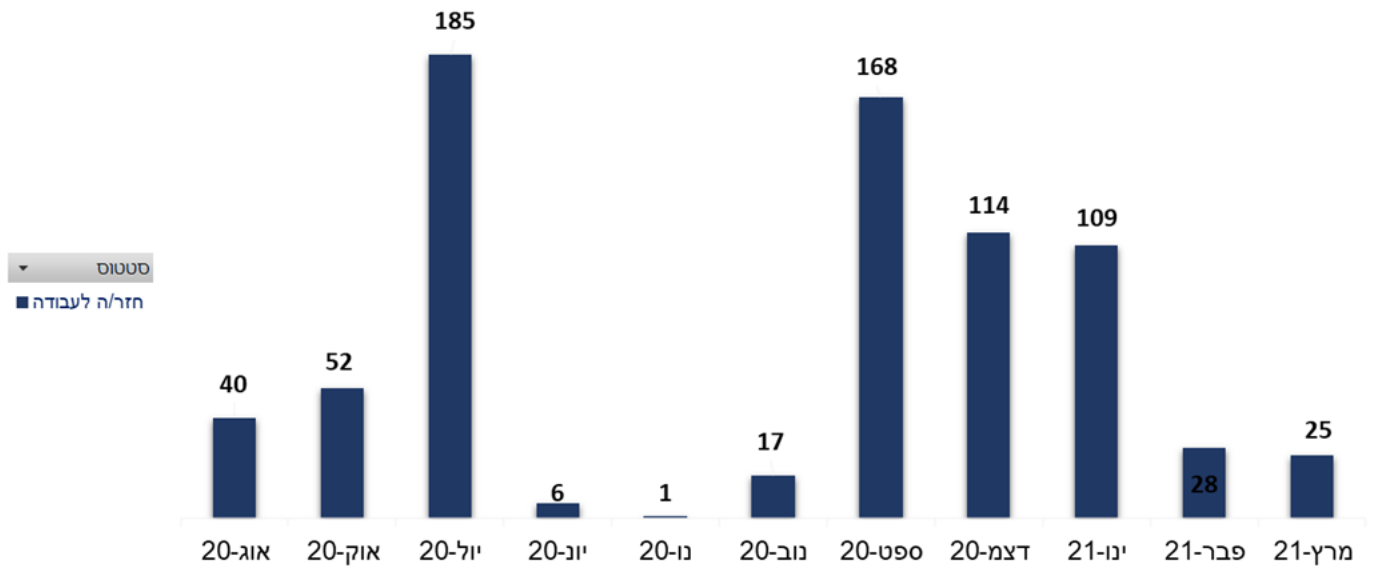

עובדים בבידוד