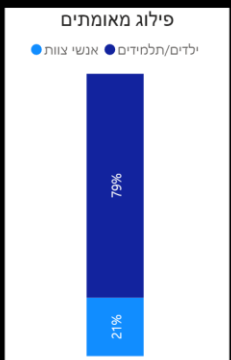

תובנות עיקריות:

- גרף הרמזור, כפר סבא עיר **צהובה** שציונה 5.89
- 299 חולים פעילים (עליה של 15 חולים מחצות)
- מחצות היו 17 חולים שהחלימו בעיר.
- קצב הכפלה של הרשות 1.70 , קצב הכפלה ארצי עומד על 2.47.
- מחצות היה דיווח אחד על חולים מאומתים במוס"ח בקייטנה בן גוריון כיתות א+ב

# דוח מצב קורונה

עדכון נתונים אחרון  
8/3/2021 11:27:57 AM

תאריכים	סוג מוס"ח	סוג חינוך	סוג זרם	איש צוות מאומת
6/1/2019 - 8/3/2021	All	All	All	All

סוג מוס"ח	מוס"ח	תאריך חשיפה אחרון	תאריך כניסה לכיוד	תאריך יציאה מכיוד
גן ילדים	גן צבר	07/07/2021	14/07/2021	22/07/2021
יסודי	בית ספר שיי עגנון שכ' 80	08/07/2021	10/07/2021	23/07/2021
יסודי	בית ספר שיי עגנון שכ' 80	30/06/2021	02/07/2021	15/07/2021
יסודי	'בית ספר רחל המשוררת 260	06/07/2021	11/07/2021	21/07/2021
יסודי	'בית ספר רחל המשוררת 260	08/07/2021	13/07/2021	23/07/2021
יסודי	'בית ספר רחל המשוררת 260	30/06/2021	07/07/2021	15/07/2021