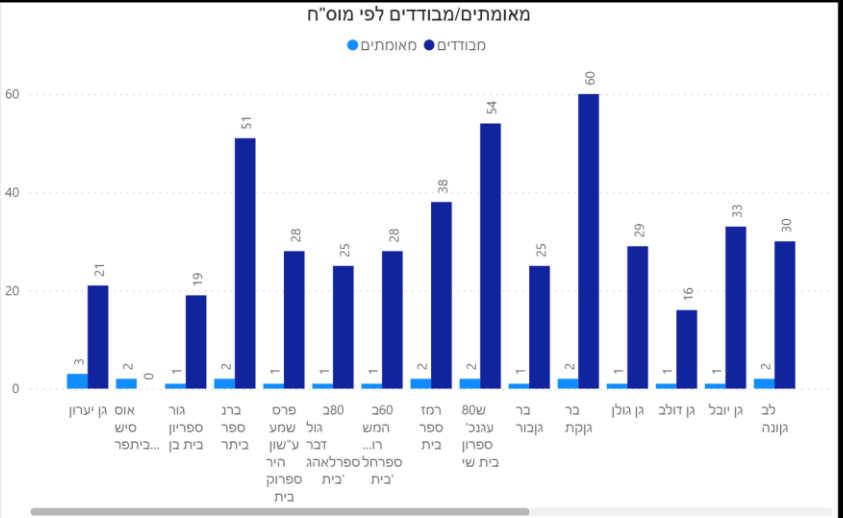

דוח מצב קורונה

עדכון נתונים אחרון
8/3/2021 11:27:57 AM

תאריכים	סוג מוס"ח	סוג חינוך	סוג זרם	איש צוות מאומת
6/1/2019 - 8/3/2021	All	All	All	All

סוג מוס"ח	מוס"ח	תאריך חשיפה אחרון	תאריך כניסה לכיוד	תאריך יציאה מכיוד
גן ילדים	גן צבר	07/07/2021	14/07/2021	22/07/2021
יסודי	בית ספר שיי עגנון שכ' 80	08/07/2021	10/07/2021	23/07/2021
יסודי	בית ספר שיי עגנון שכ' 80	30/06/2021	02/07/2021	15/07/2021
יסודי	'בית ספר רחל המשוררת 260	06/07/2021	11/07/2021	21/07/2021
יסודי	'בית ספר רחל המשוררת 260	08/07/2021	13/07/2021	23/07/2021
יסודי	'בית ספר רחל המשוררת 260	30/06/2021	07/07/2021	15/07/2021