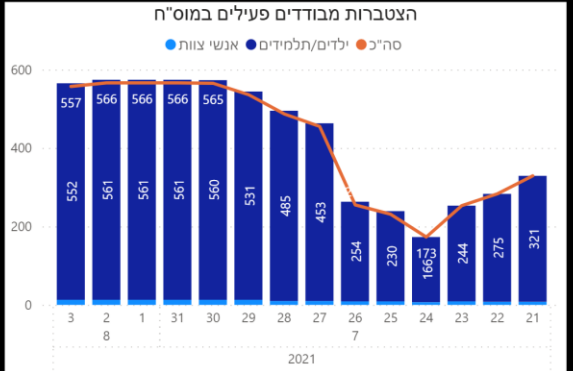

תובנות עיקריות:

- גרף הרמזור, כפר סבא עיר **צהובה** שציונה 5.89
- 299 חולים פעילים (עליה של 15 חולים מחצות)
- מחצות היו 17 חולים שהחלימו בעיר.
- קצב הכפלה של הרשות 1.70 , קצב הכפלה ארצי עומד על 2.47.
- מחצות היה דיווח אחד על חולים מאומתים במוס"ח בקייטנה בן גוריון כיתות א+ב

# דוח מצב קורונה

עדכון נתונים אחרון  
8/3/2021 11:27:57 AM

תאריכים	סוג מוס"ח	סוג חינוך	סוג זרם	איש צוות מאומת
6/1/2019 - 8/3/2021	All	All	All	All

סוג מוס"ח	מוס"ח	תאריך חשיפה אחרון	תאריך כניסה לכיוד	תאריך יציאה מכיוד
גן ילדים	גן צבר	07/07/2021	14/07/2021	22/07/2021
יסודי	בית ספר שיי עגנון שכ' 80	08/07/2021	10/07/2021	23/07/2021
יסודי	בית ספר שיי עגנון שכ' 80	30/06/2021	02/07/2021	15/07/2021
יסודי	'בית ספר רחל המשוררת 260	06/07/2021	11/07/2021	21/07/2021
יסודי	'בית ספר רחל המשוררת 260	08/07/2021	13/07/2021	23/07/2021
יסודי	'בית ספר רחל המשוררת 260	30/06/2021	07/07/2021	15/07/2021