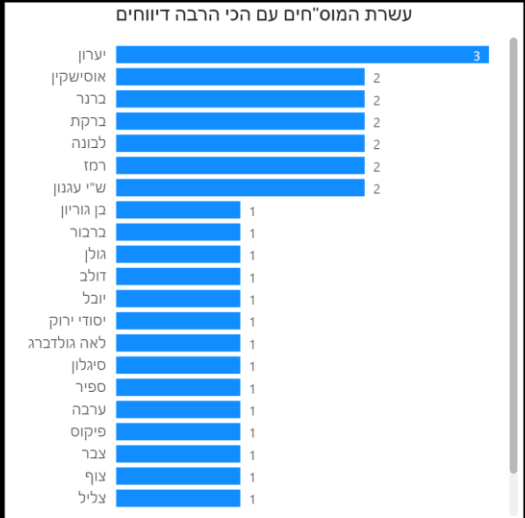

דוח מצב קורונה

עדכון נתונים אחרון
8/3/2021 11:27:57 AM

תאריכים	סוג מוס"ח	סוג חינוך	סוג זרם	איש צוות מאומת
6/1/2019 - 8/3/2021	All	All	All	All

סוג מוס"ח	מוס"ח	תאריך חשיפה אחרון	תאריך כניסה לכיוד	תאריך יציאה מכיוד
גן ילדים	גן צבר	07/07/2021	14/07/2021	22/07/2021
יסודי	בית ספר שיי עגנון שכ' 80	08/07/2021	10/07/2021	23/07/2021
יסודי	בית ספר שיי עגנון שכ' 80	30/06/2021	02/07/2021	15/07/2021
יסודי	'בית ספר רחל המשוררת 260	06/07/2021	11/07/2021	21/07/2021
יסודי	'בית ספר רחל המשוררת 260	08/07/2021	13/07/2021	23/07/2021
יסודי	'בית ספר רחל המשוררת 260	30/06/2021	07/07/2021	15/07/2021