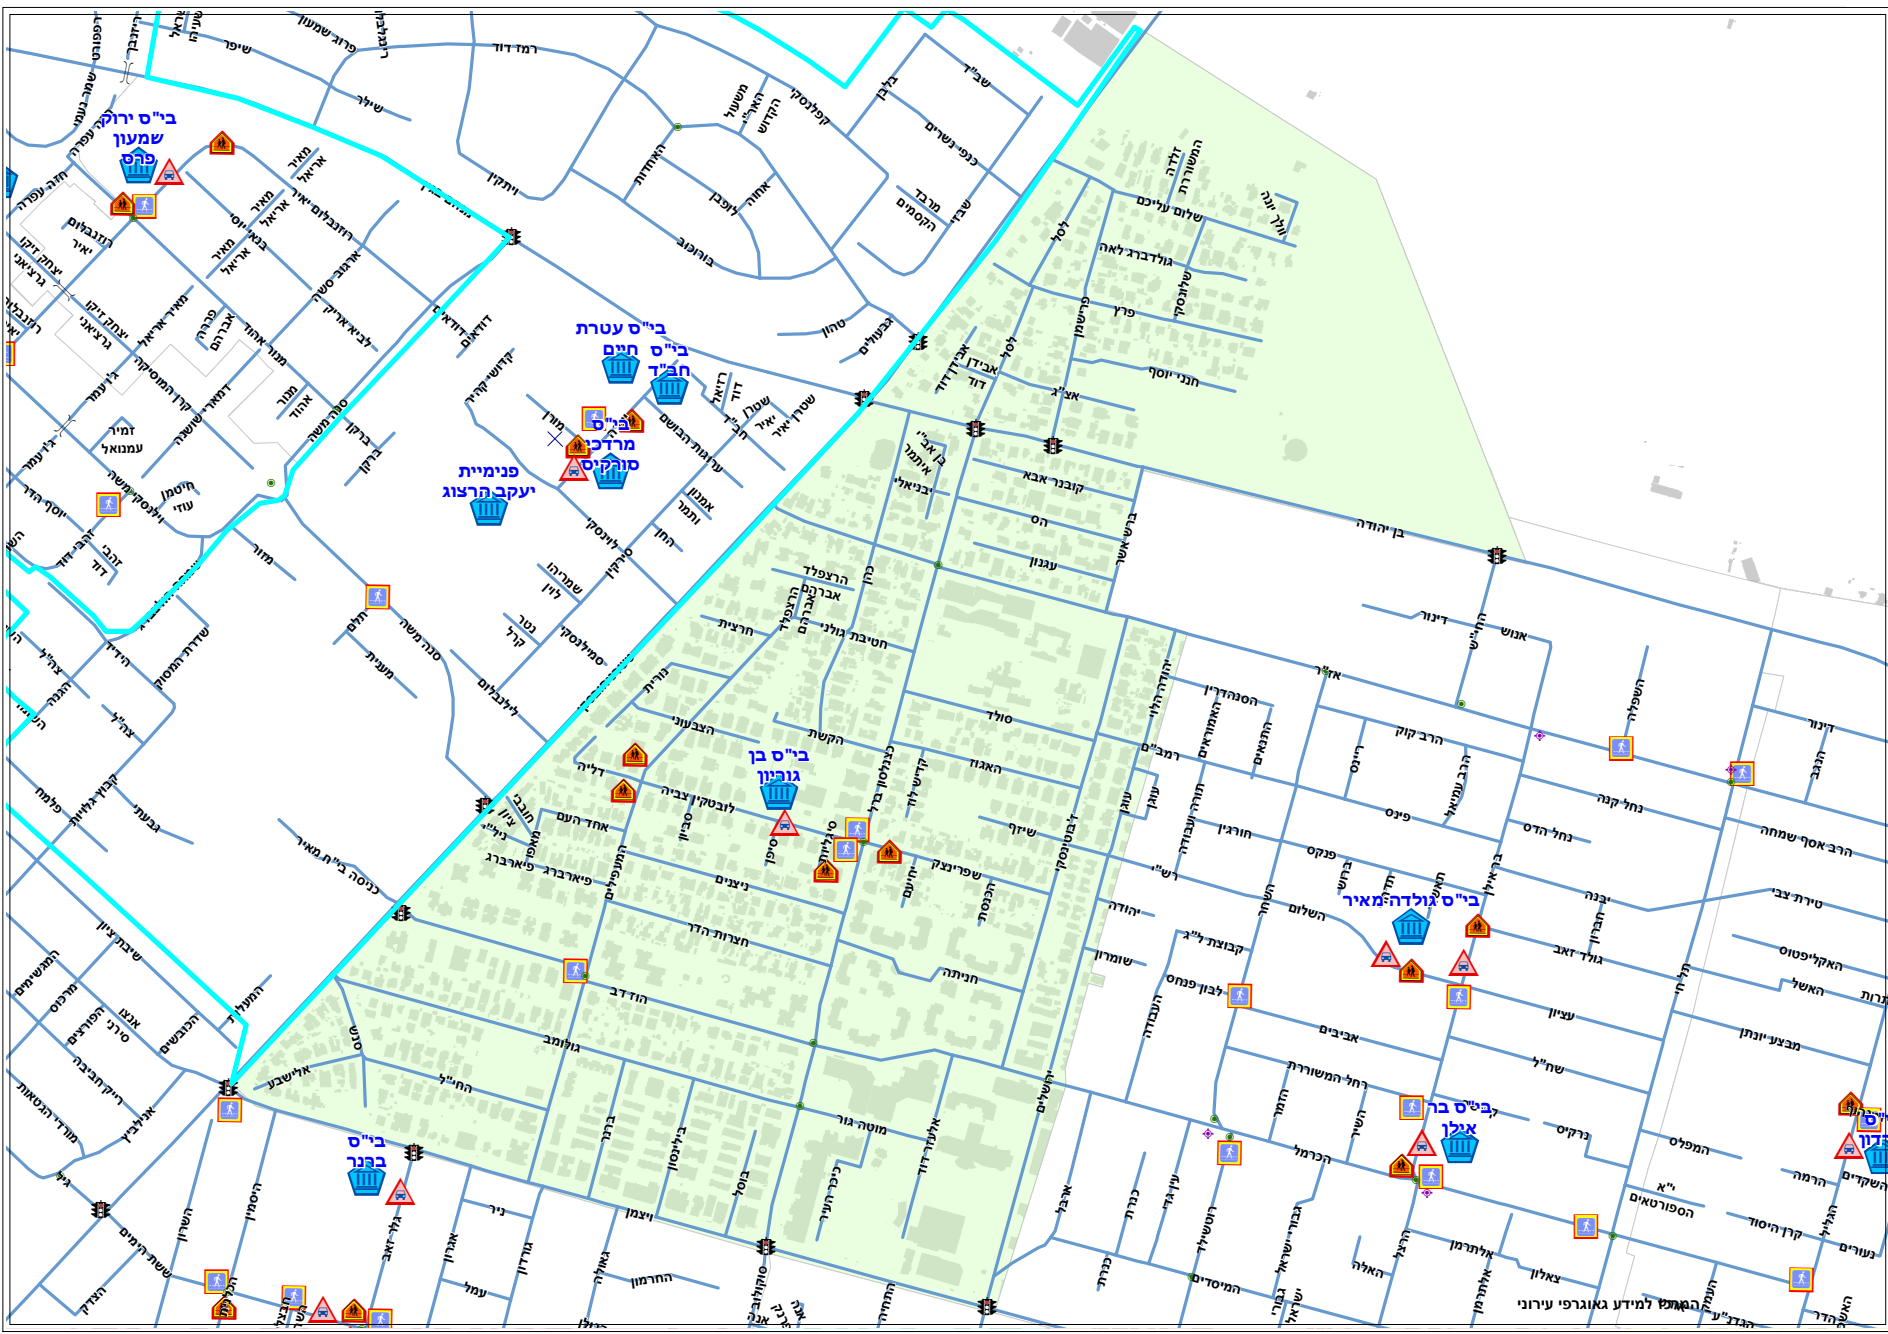

מפת המסלול הבטוח- הרשות העירונית לבטיחות בדרכים - ביה"ס בן גוריון

שנה"ל
תשפ"ב

- בתי ספר
- כיכרות
- גשר
- נקודת מפגש
- משמרת זהב
- מעביר דרך
- נשק וסע
- רמזורים
- שבילי אופניים והליכה

שנת לימודים בטוחה בדרכים