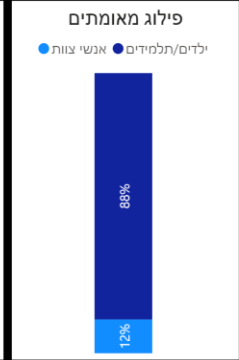

מעונות דיווח 1

גני ילדים 13 דיווחים

בתי ספר יסודיים 31 דיווחים

חטיבות דיווח 1

תיכונים 3 דיווחים

תאריכים: 6/1/2019 - 9/18/2021
 סוג מוס"ח: All
 סוג חינוך: All
 סוג זרם: All
 איש צוות מאומת: All

מוס"ח	מס"ח	כיתה/קפסולה	תאריך חשיפה אחרון	תאריך כניסה לבידוד	תאריך יציאה מבידוד
גן	שקד		10/09/2021	15/09/2021	9/25/2021 12:00:00 AM
גן	שקד		13/09/2021	18/09/2021	9/28/2021 12:00:00 AM
יסודי	צהרון-גורדון	ב'2	05/09/2021	07/09/2021	9/20/2021 12:00:00 AM
יסודי	צהרון-גורדון	ה'1	05/09/2021	13/09/2021	9/20/2021 12:00:00 AM
גן	גן תפוז		10/09/2021	14/09/2021	9/25/2021 12:00:00 AM
גן	גן תפוז		12/09/2021	15/09/2021	9/27/2021 12:00:00 AM
גן	גן שרקרק		12/09/2021	13/09/2021	9/27/2021 12:00:00 AM
גן	גן שקד		10/09/2021	15/09/2021	9/25/2021 12:00:00 AM
גן	גן שקד		13/09/2021	18/09/2021	9/28/2021 12:00:00 AM
גן	גן רקפת		14/09/2021	16/09/2021	9/29/2021 12:00:00 AM
גן	גן קקא		10/09/2021	13/09/2021	9/25/2021 12:00:00 AM
גן	גן צבר		09/09/2021	13/09/2021	9/24/2021 12:00:00 AM
גן	גן צבר		10/09/2021	16/09/2021	9/25/2021 12:00:00 AM
גן	גן פקאן		10/09/2021	15/09/2021	9/25/2021 12:00:00 AM
גן	גן פטל		05/09/2021	11/09/2021	9/20/2021 12:00:00 AM
גן	גן עיריית		10/09/2021	14/09/2021	9/25/2021 12:00:00 AM
גן	גן עינב		09/09/2021	12/09/2021	9/24/2021 12:00:00 AM
גן	גן עין התכלת		05/09/2021	09/09/2021	9/20/2021 12:00:00 AM
גן	גן עין התכלת		05/09/2021	10/09/2021	9/20/2021 12:00:00 AM
גן	גן נחל		13/09/2021	17/09/2021	9/28/2021 12:00:00 AM
גן	גן נורית		14/09/2021	16/09/2021	9/29/2021 12:00:00 AM
גן	גן לילך		12/09/2021	13/09/2021	9/27/2021 12:00:00 AM
גן	גן כרמל		09/09/2021	10/09/2021	9/24/2021 12:00:00 AM
גן	גן כרמים		12/09/2021	18/09/2021	9/27/2021 12:00:00 AM
גן	גן כחל		09/09/2021	12/09/2021	9/24/2021 12:00:00 AM
גן	גן חרוב		13/09/2021	16/09/2021	9/28/2021 12:00:00 AM
גן	גן חוחית		09/09/2021	14/09/2021	9/24/2021 12:00:00 AM