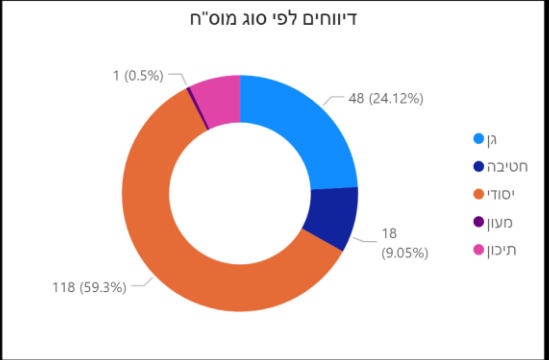

תאריכים: 6/1/2019 - 9/18/2021
סוג מוס"ח: All
סוג חינוך: All
סוג זרם: All
איש צוות מאומת: All