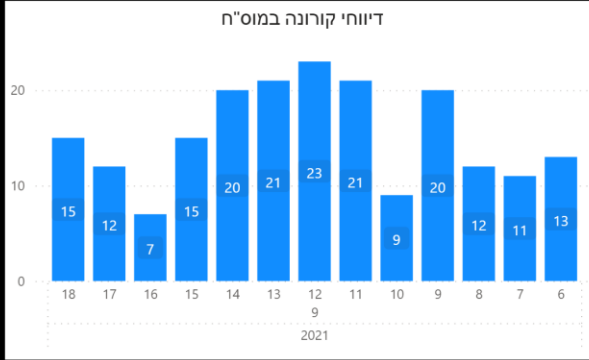

מעונות דיווח 1

גני ילדים 13 דיווחים

בתי ספר יסודיים 31 דיווחים

חטיבות דיווח 1

תיכונים 3 דיווחים

תאריכים: 6/1/2019 - 9/18/2021
 סוג מוס"ח: All
 סוג חינוך: All
 סוג זרם: All
 איש צוות מאומת: All

מוס"ח	מס"ח	כיתה/קפסולה	תאריך חשיפה אחרון	תאריך כניסה לבידוד	תאריך יציאה מבידוד
גן	שקד		10/09/2021	15/09/2021	9/25/2021 12:00:00 AM
גן	שקד		13/09/2021	18/09/2021	9/28/2021 12:00:00 AM
יסודי	צהרון-גורדון	ב'2	05/09/2021	07/09/2021	9/20/2021 12:00:00 AM
יסודי	צהרון-גורדון	ה'1	05/09/2021	13/09/2021	9/20/2021 12:00:00 AM
גן	גן תפוז		10/09/2021	14/09/2021	9/25/2021 12:00:00 AM
גן	גן תפוז		12/09/2021	15/09/2021	9/27/2021 12:00:00 AM
גן	גן שרקרק		12/09/2021	13/09/2021	9/27/2021 12:00:00 AM
גן	גן שקד		10/09/2021	15/09/2021	9/25/2021 12:00:00 AM
גן	גן שקד		13/09/2021	18/09/2021	9/28/2021 12:00:00 AM
גן	גן רקפת		14/09/2021	16/09/2021	9/29/2021 12:00:00 AM
גן	גן קקא		10/09/2021	13/09/2021	9/25/2021 12:00:00 AM
גן	גן צבר		09/09/2021	13/09/2021	9/24/2021 12:00:00 AM
גן	גן צבר		10/09/2021	16/09/2021	9/25/2021 12:00:00 AM
גן	גן פקאן		10/09/2021	15/09/2021	9/25/2021 12:00:00 AM
גן	גן פטל		05/09/2021	11/09/2021	9/20/2021 12:00:00 AM
גן	גן עיריית		10/09/2021	14/09/2021	9/25/2021 12:00:00 AM
גן	גן עינב		09/09/2021	12/09/2021	9/24/2021 12:00:00 AM
גן	גן עין התכלת		05/09/2021	09/09/2021	9/20/2021 12:00:00 AM
גן	גן עין התכלת		05/09/2021	10/09/2021	9/20/2021 12:00:00 AM
גן	גן נחל		13/09/2021	17/09/2021	9/28/2021 12:00:00 AM
גן	גן נורית		14/09/2021	16/09/2021	9/29/2021 12:00:00 AM
גן	גן לילך		12/09/2021	13/09/2021	9/27/2021 12:00:00 AM
גן	גן כרמל		09/09/2021	10/09/2021	9/24/2021 12:00:00 AM
גן	גן כרמים		12/09/2021	18/09/2021	9/27/2021 12:00:00 AM
גן	גן כחל		09/09/2021	12/09/2021	9/24/2021 12:00:00 AM
גן	גן חרוב		13/09/2021	16/09/2021	9/28/2021 12:00:00 AM
גן	גן חוחית		09/09/2021	14/09/2021	9/24/2021 12:00:00 AM