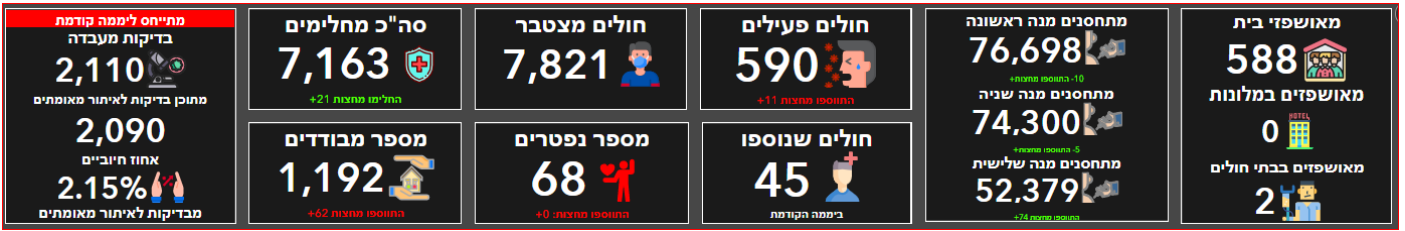

תמונת מצב עירונית

התמודדות עם נגיף הקורונה- דוח נתונים עירוניים 19.09.21

***הנתונים נכונים לשעה 11:00

שלום לכולם,

מצ"ב תמונת מצב עירונית, בהתמודדות עם נגיף הקורונה 19.09.21

תובנות עיקריות:

- גרף הרמזור, כפר סבא עיר **צהובה** שציונה 5.88
- 590 חולים פעילים (עליה של 11 חולים מחצות)
- מחצות היו 21 חולים שהחלימו בעיר.
- קצב הכפלה של הרשות 0.98 , קצב הכפלה ארצי עומד על 1.28
- במהלך החג וסוף השבוע האחרון היו בסה"כ 49 דיווחים על חולים מאומתים במוס"ח