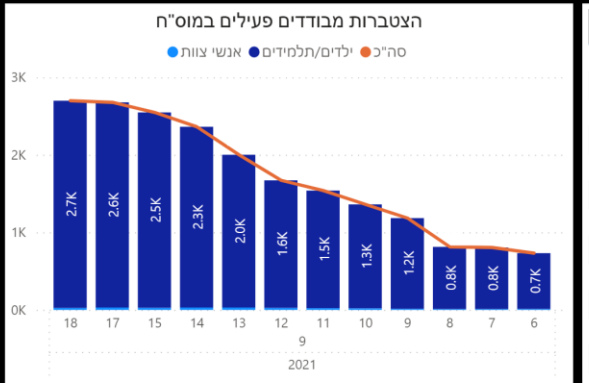

מעונות דיווח 1

גני ילדים 13 דיווחים

בתי ספר יסודיים 31 דיווחים

חטיבות דיווח 1

תיכונים 3 דיווחים

תאריכים: 6/1/2019 - 9/18/2021
 סוג מוס"ח: All
 סוג חינוך: All
 סוג זרם: All
 איש צוות מאומת: All

מוס"ח	מס"ח	כיתה/קפסולה	תאריך חשיפה אחרון	תאריך כניסה לבידוד	תאריך יציאה מבידוד
גן	שקד		10/09/2021	15/09/2021	9/25/2021 12:00:00 AM
גן	שקד		13/09/2021	18/09/2021	9/28/2021 12:00:00 AM
יסודי	צהרון-גורדון	ב'2	05/09/2021	07/09/2021	9/20/2021 12:00:00 AM
יסודי	צהרון-גורדון	ה'1	05/09/2021	13/09/2021	9/20/2021 12:00:00 AM
גן	גן תפוז		10/09/2021	14/09/2021	9/25/2021 12:00:00 AM
גן	גן תפוז		12/09/2021	15/09/2021	9/27/2021 12:00:00 AM
גן	גן שרקרק		12/09/2021	13/09/2021	9/27/2021 12:00:00 AM
גן	גן שקד		10/09/2021	15/09/2021	9/25/2021 12:00:00 AM
גן	גן שקד		13/09/2021	18/09/2021	9/28/2021 12:00:00 AM
גן	גן רקפת		14/09/2021	16/09/2021	9/29/2021 12:00:00 AM
גן	גן קקא		10/09/2021	13/09/2021	9/25/2021 12:00:00 AM
גן	גן צבר		09/09/2021	13/09/2021	9/24/2021 12:00:00 AM
גן	גן צבר		10/09/2021	16/09/2021	9/25/2021 12:00:00 AM
גן	גן פקאן		10/09/2021	15/09/2021	9/25/2021 12:00:00 AM
גן	גן פטל		05/09/2021	11/09/2021	9/20/2021 12:00:00 AM
גן	גן עיריית		10/09/2021	14/09/2021	9/25/2021 12:00:00 AM
גן	גן עינב		09/09/2021	12/09/2021	9/24/2021 12:00:00 AM
גן	גן עין התכלת		05/09/2021	09/09/2021	9/20/2021 12:00:00 AM
גן	גן עין התכלת		05/09/2021	10/09/2021	9/20/2021 12:00:00 AM
גן	גן נחל		13/09/2021	17/09/2021	9/28/2021 12:00:00 AM
גן	גן נורית		14/09/2021	16/09/2021	9/29/2021 12:00:00 AM
גן	גן לילך		12/09/2021	13/09/2021	9/27/2021 12:00:00 AM
גן	גן כרמל		09/09/2021	10/09/2021	9/24/2021 12:00:00 AM
גן	גן כרמים		12/09/2021	18/09/2021	9/27/2021 12:00:00 AM
גן	גן כחל		09/09/2021	12/09/2021	9/24/2021 12:00:00 AM
גן	גן חרוב		13/09/2021	16/09/2021	9/28/2021 12:00:00 AM
גן	גן חוחית		09/09/2021	14/09/2021	9/24/2021 12:00:00 AM