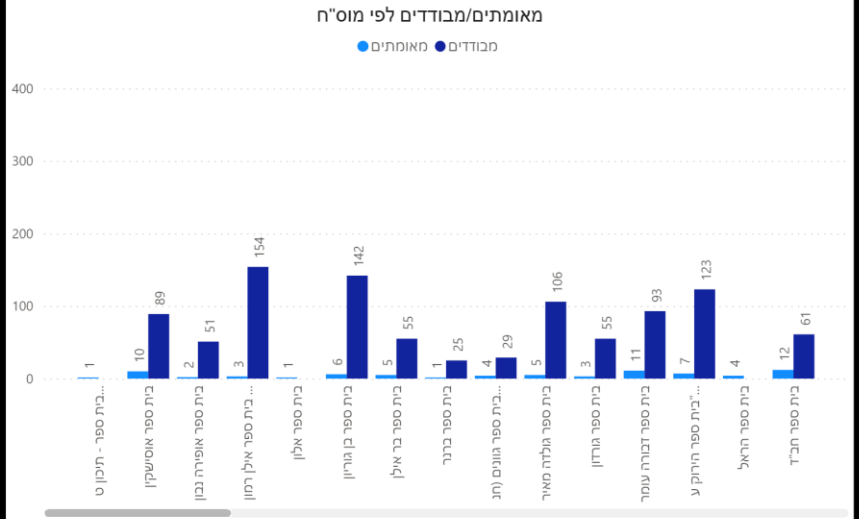

תאריכים: 6/1/2019 - 9/18/2021
סוג מוס"ח: All
סוג חינוך: All
סוג זרם: All
איש צוות מאומת: All