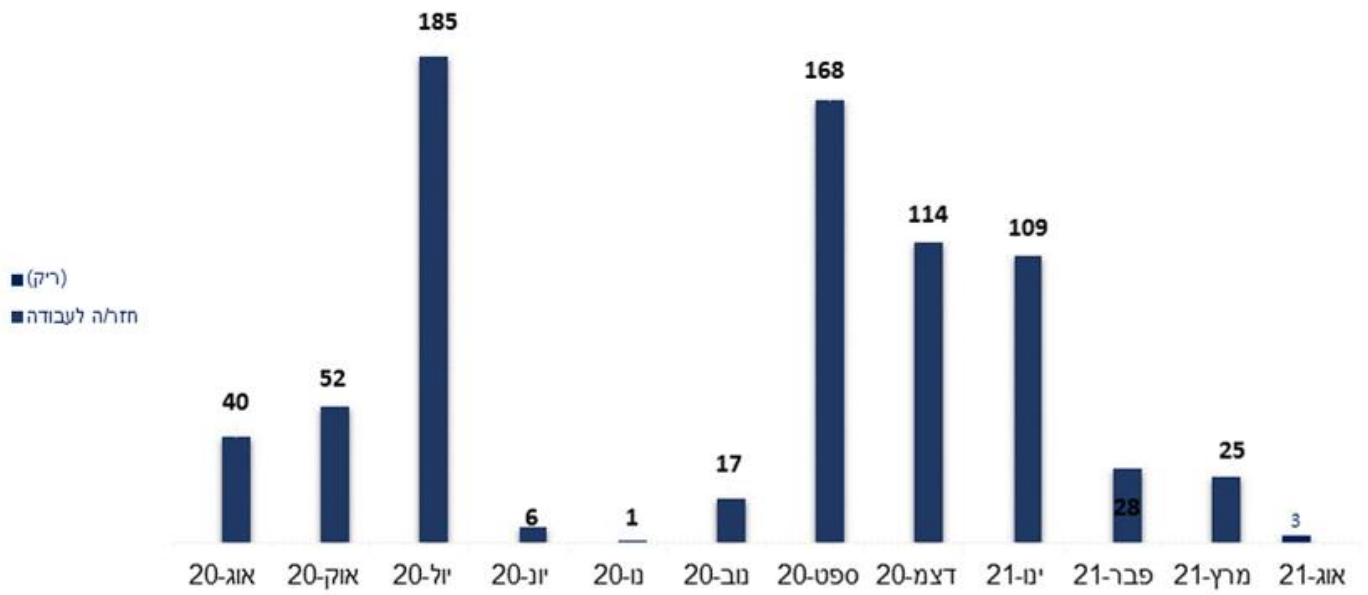

עובדים בבידוד