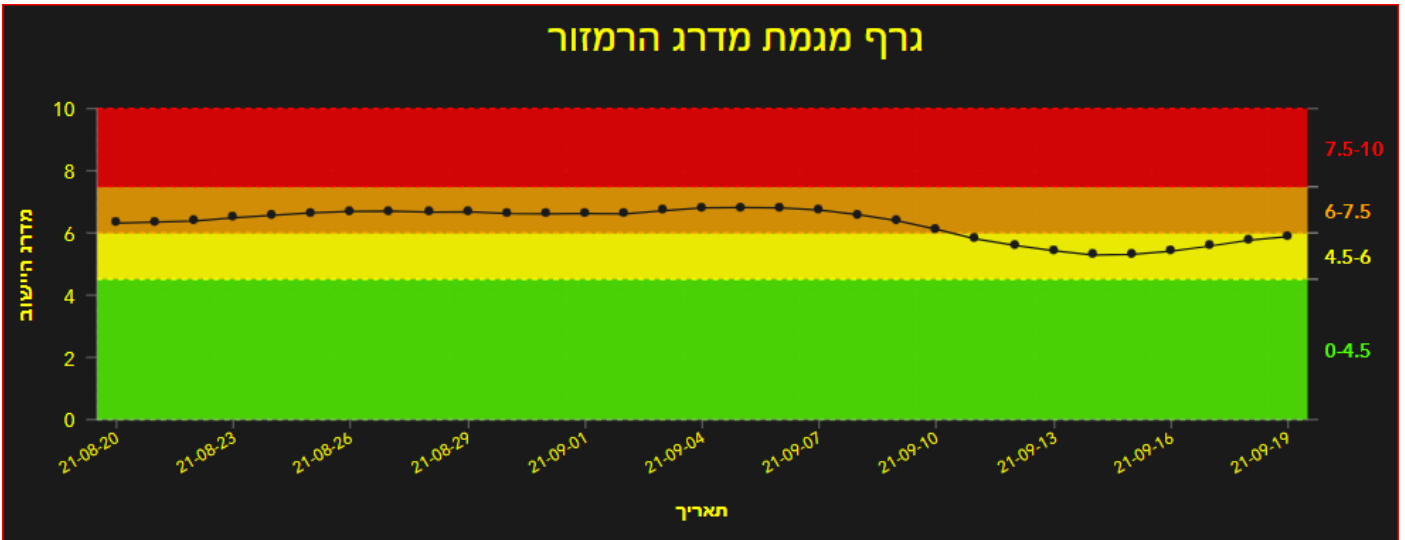

תמונת מצב עירונית

התמודדות עם נגיף הקורונה- דוח נתונים עירוניים 19.09.21

***הנתונים נכונים לשעה 11:00

שלום לכולם,

מצ"ב תמונת מצב עירונית, בהתמודדות עם נגיף הקורונה 19.09.21

תובנות עיקריות:

- גרף הרמזור, כפר סבא עיר **צהובה** שציונה 5.88
- 590 חולים פעילים (עליה של 11 חולים מחצות)
- מחצות היו 21 חולים שהחלימו בעיר.
- קצב הכפלה של הרשות 0.98 , קצב הכפלה ארצי עומד על 1.28
- במהלך החג וסוף השבוע האחרון היו בסה"כ 49 דיווחים על חולים מאומתים במוס"ח