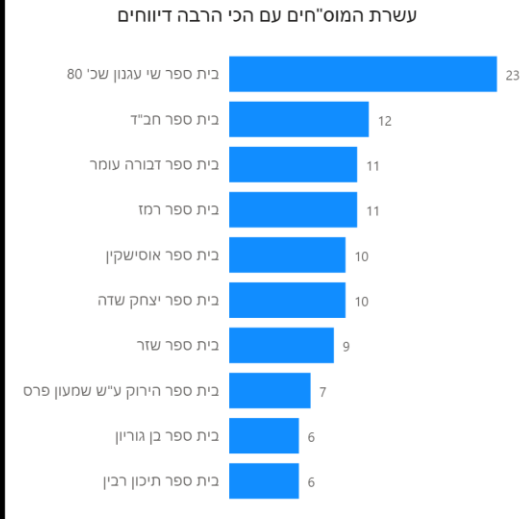

תאריכים: 6/1/2019 - 9/18/2021
סוג מוס"ח: All
סוג חינוך: All
סוג זרם: All
איש צוות מאומת: All