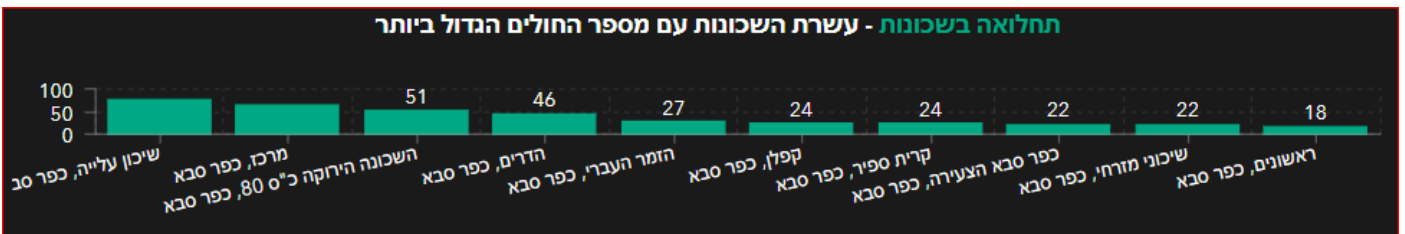

תמונת מצב עירונית

התמודדות עם נגיף הקורונה- דוח נתונים עירוניים 19.09.21

***הנתונים נכונים לשעה 11:00

שלום לכולם,

מצ"ב תמונת מצב עירונית, בהתמודדות עם נגיף הקורונה 19.09.21

תובנות עיקריות:

- גרף הרמזור, כפר סבא עיר **צהובה** שציונה 5.88
- 590 חולים פעילים (עליה של 11 חולים מחצות)
- מחצות היו 21 חולים שהחלימו בעיר.
- קצב הכפלה של הרשות 0.98 , קצב הכפלה ארצי עומד על 1.28
- במהלך החג וסוף השבוע האחרון היו בסה"כ 49 דיווחים על חולים מאומתים במוס"ח