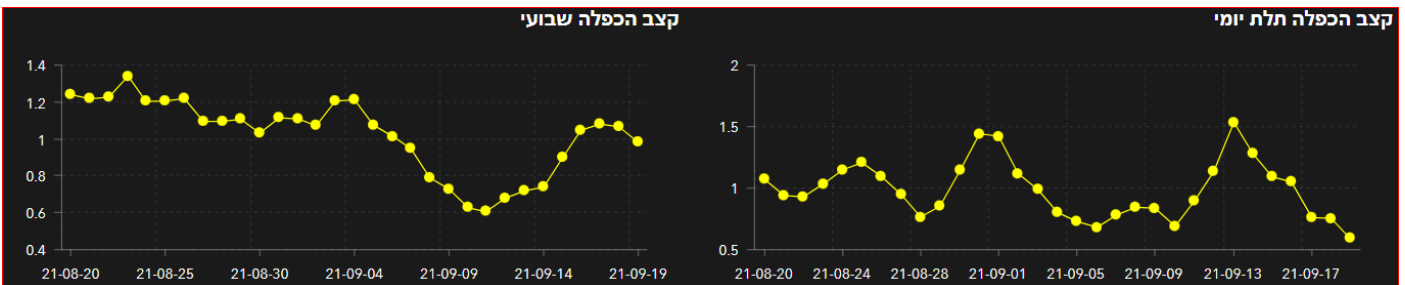

תמונת מצב עירונית

התמודדות עם נגיף הקורונה- דוח נתונים עירוניים 19.09.21

***הנתונים נכונים לשעה 11:00

שלום לכולם,

מצ"ב תמונת מצב עירונית, בהתמודדות עם נגיף הקורונה 19.09.21

תובנות עיקריות:

- גרף הרמזור, כפר סבא עיר **צהובה** שציונה 5.88
- 590 חולים פעילים (עליה של 11 חולים מחצות)
- מחצות היו 21 חולים שהחלימו בעיר.
- קצב הכפלה של הרשות 0.98 , קצב הכפלה ארצי עומד על 1.28
- במהלך החג וסוף השבוע האחרון היו בסה"כ 49 דיווחים על חולים מאומתים במוס"ח