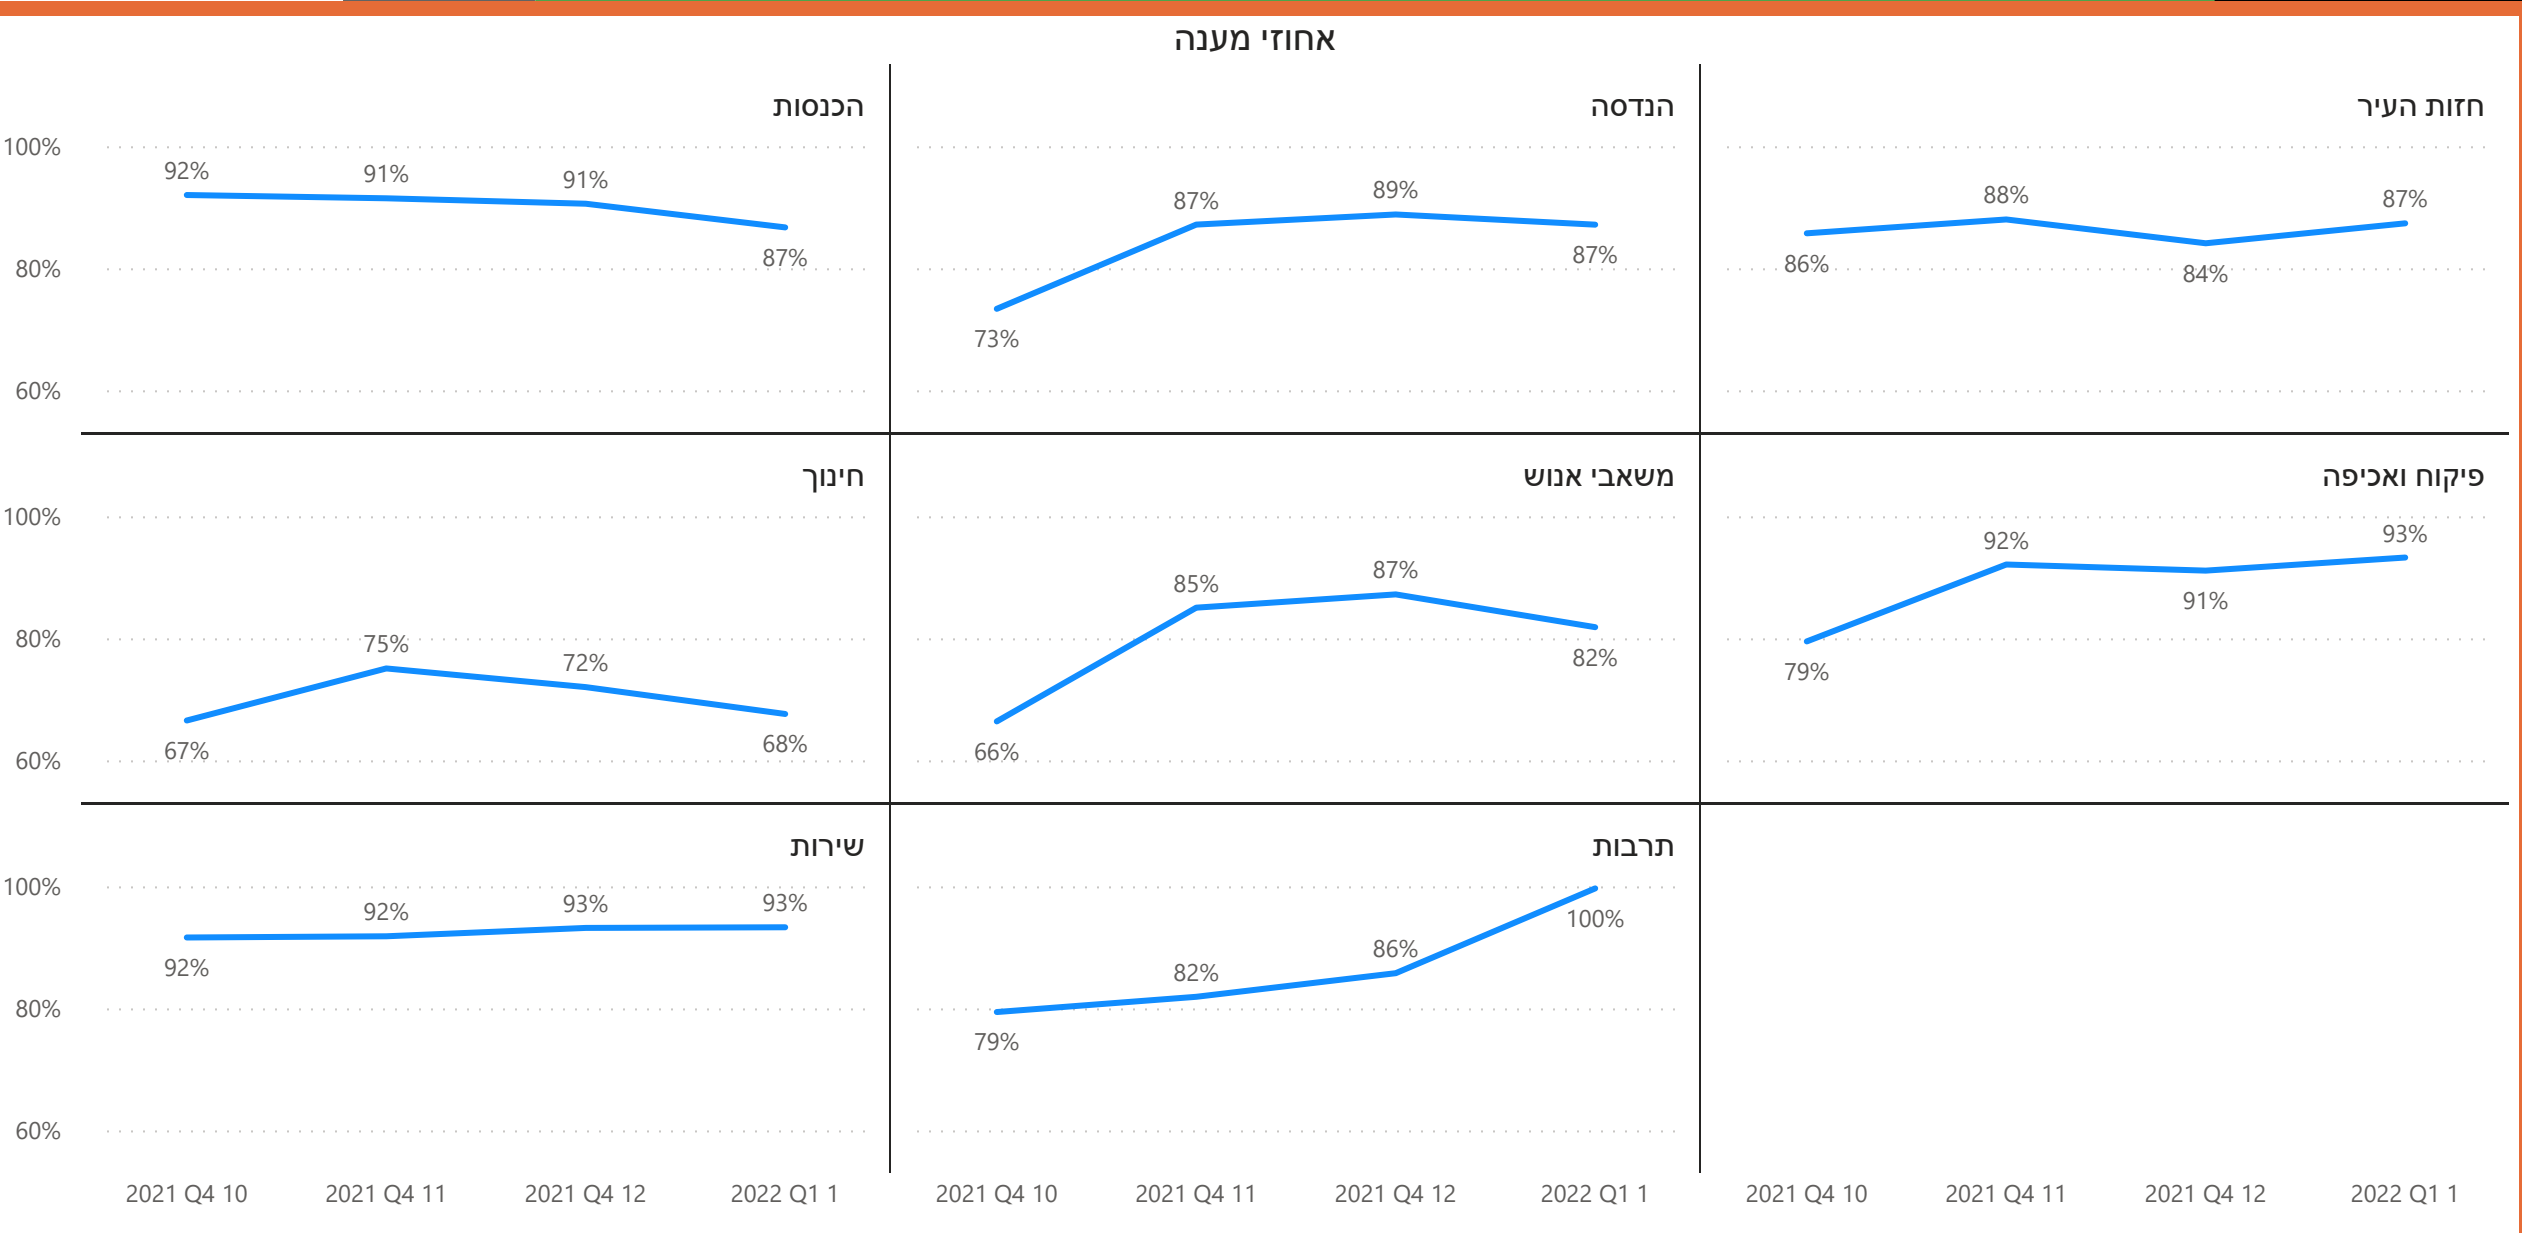

## עומסים ומגמות

## ליצוא

מחלקה	קמפיין	תאריך	שיחות שנכנסו	שיחות שנענו	שיחות שננטשו	אחוז מענה	אחוז נטישה	זמן המתנה ממוצע	זמן שיחה ממוצע
אירועים	01/01/2022								
אירועים	02/01/2022								
אירועים	03/01/2022								
אירועים	04/01/2022								
אירועים	05/01/2022								
אירועים	06/01/2022								
אירועים	07/01/2022								
אירועים	08/01/2022								
			5,431	33,912	39,343	86.20%	13.8%	00:01:17	00:03:04