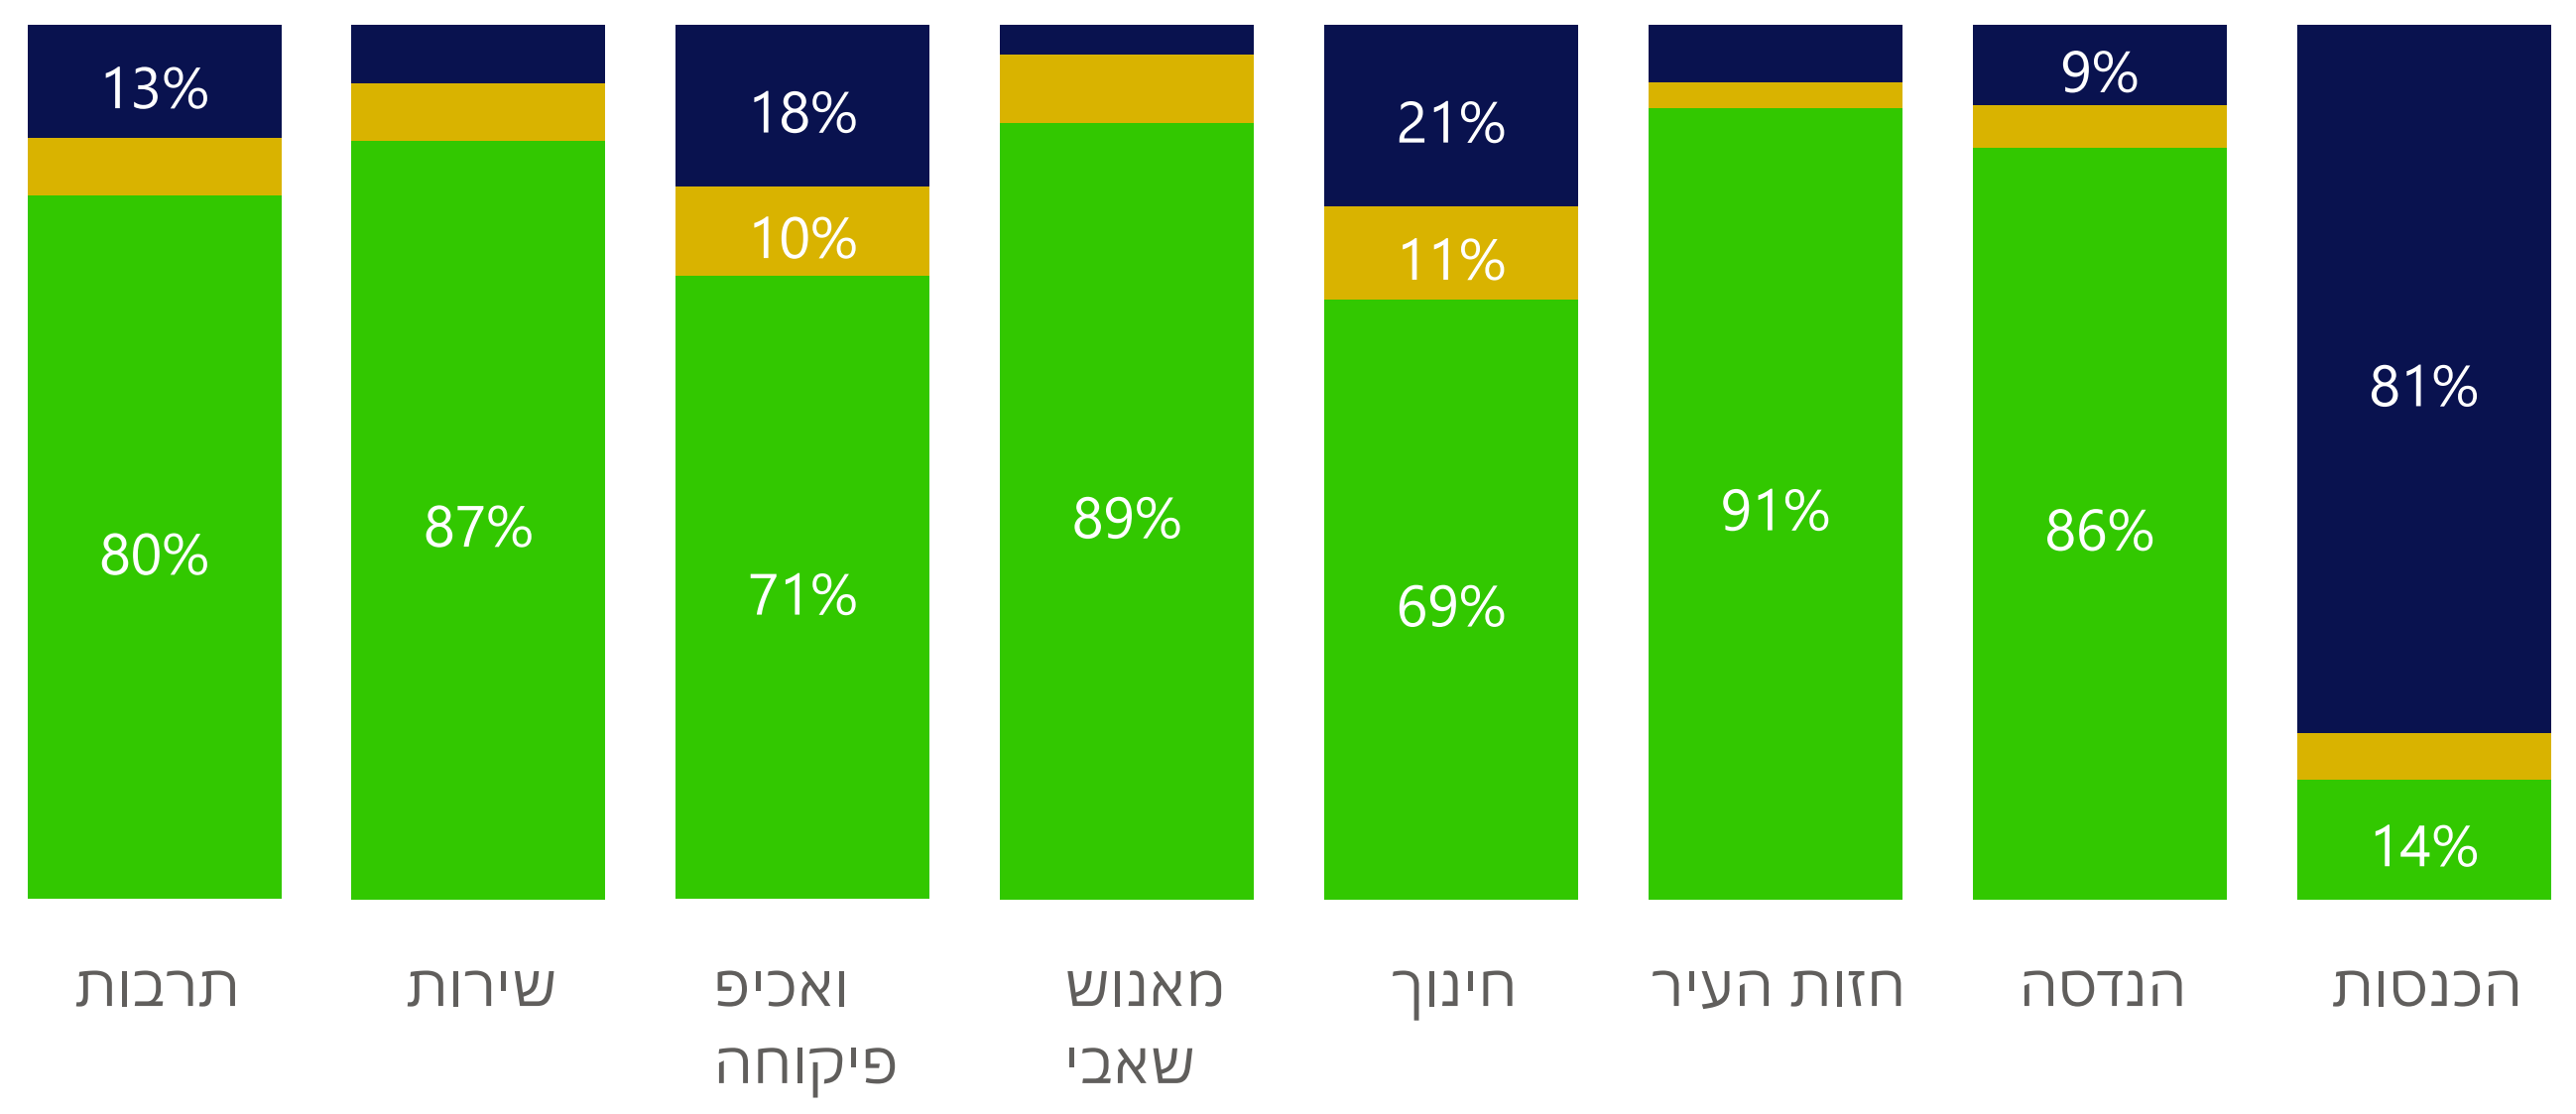

שיחות נכנסות

אחוז מענה/נטישה

זמני שיחה/המתנה ממוצעים בשניות

● זמן שיחה ממוצע ● זמן המתנה ממוצע

חלוקת שיחות לפי זמני המתנה בשניות

● פחות מ-60 שניות ● בין 60 ל-120 שניות ● אחר 120 שניות

עומסים מגמות

שיחות נכנסות/זמני המתנה אחוזי מענה