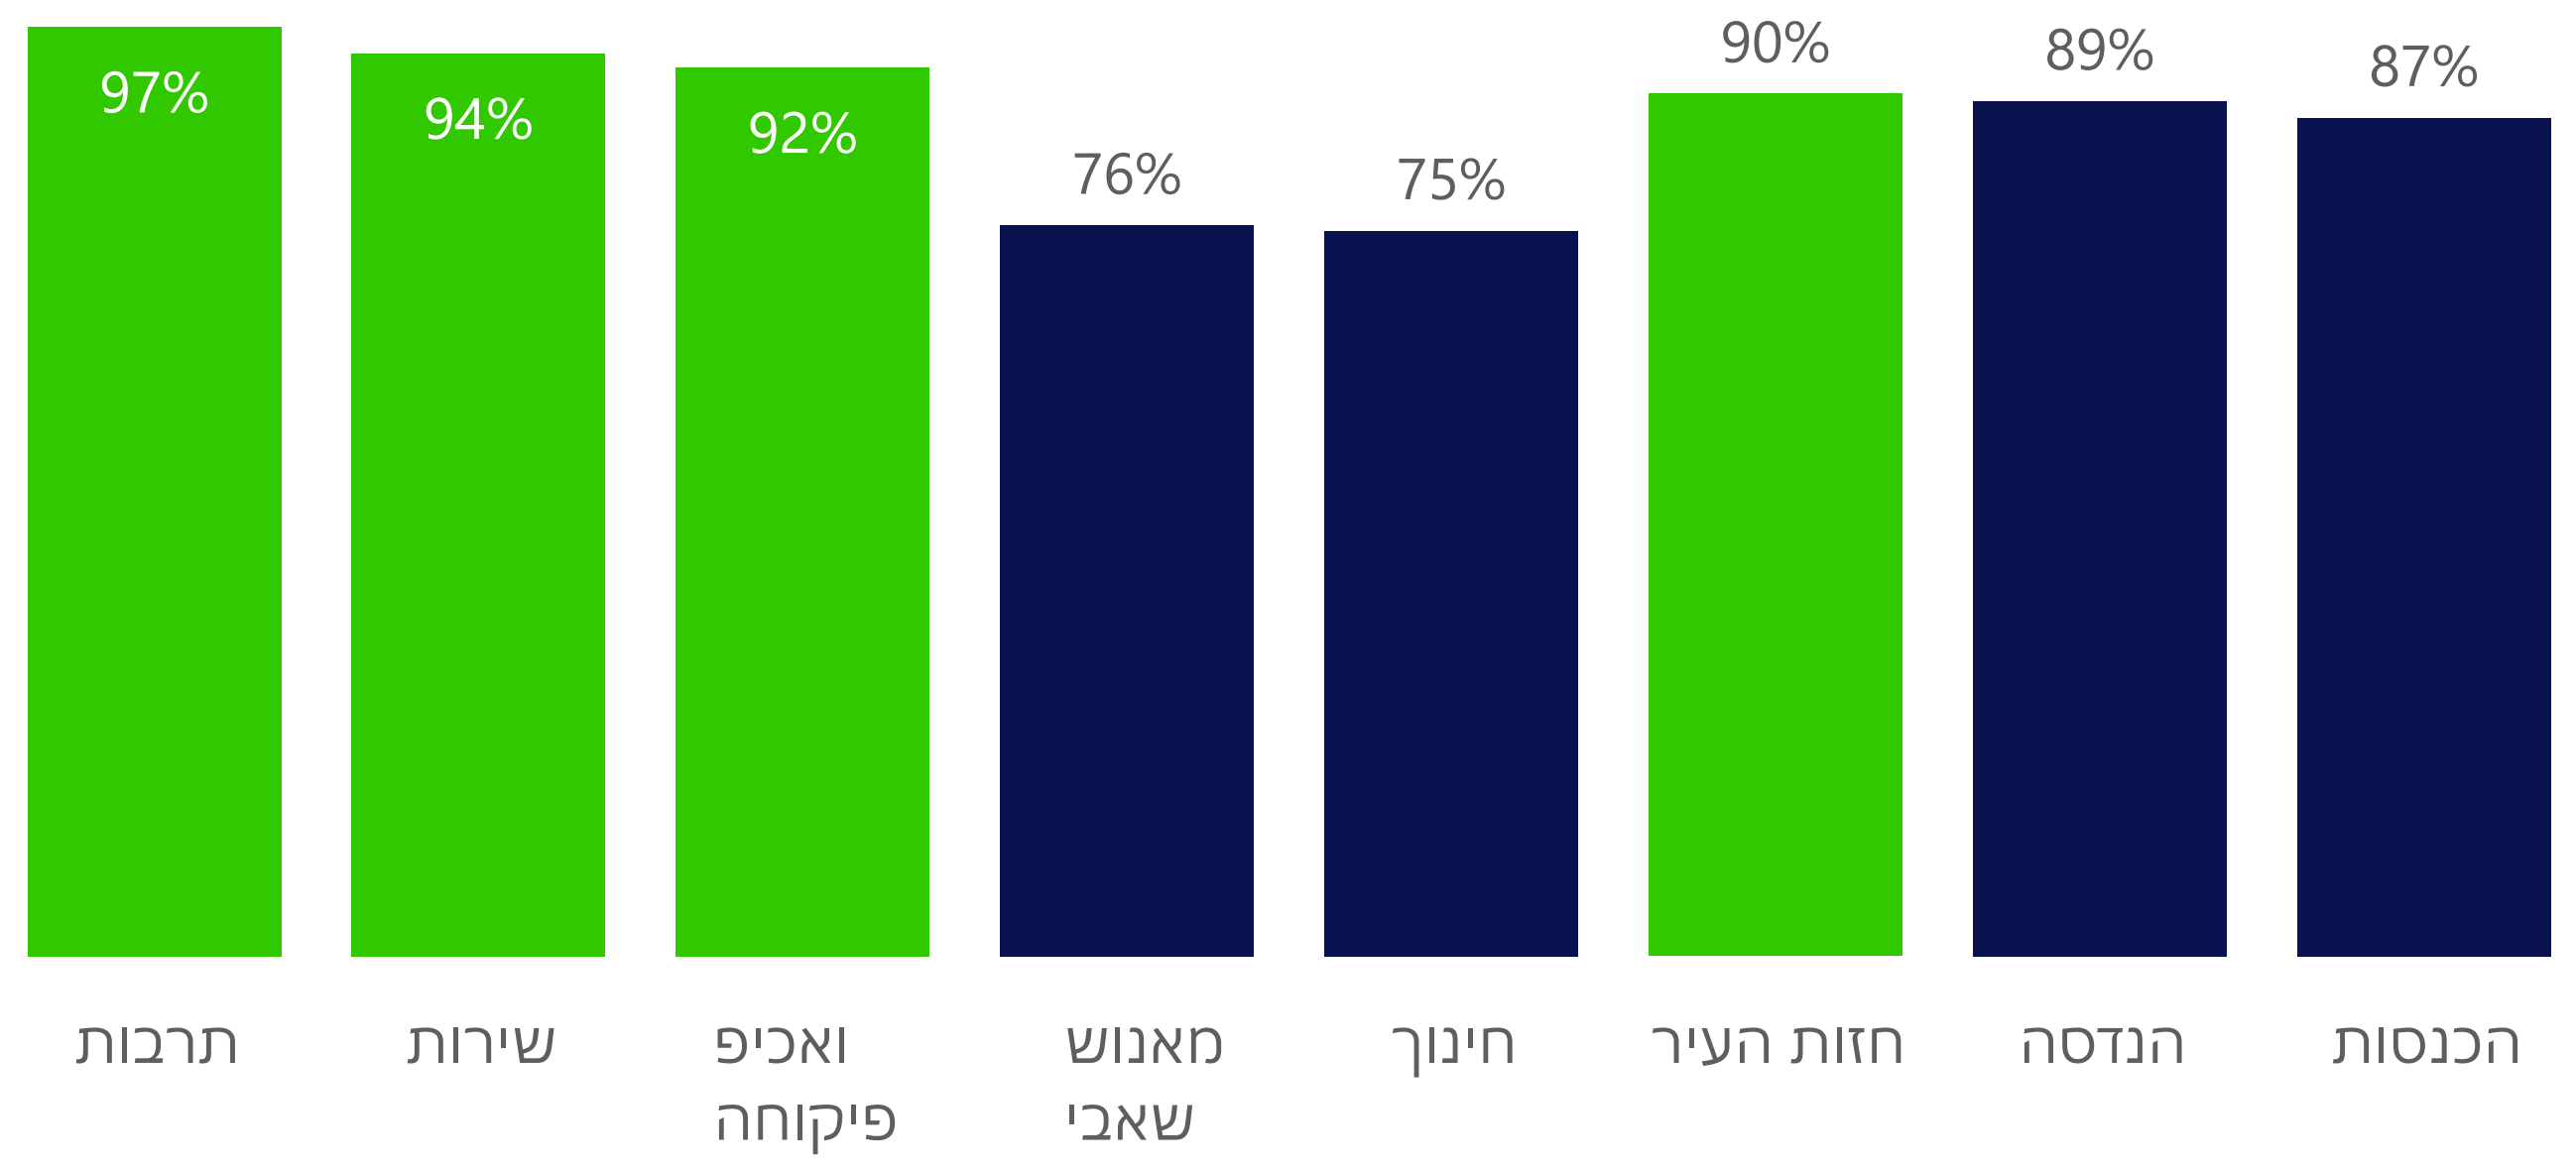

שיחות נכנסות

אחוז מענה/נטישה

זמני שיחה/המתנה ממוצעים בשניות

● זמן שיחה ממוצע ● זמן המתנה ממוצע

חלוקת שיחות לפי זמני המתנה בשניות

● פחות מ-60 שניות ● בין 60 ל-120 שניות ● אחר 120 שניות

עומסים מגמות

שיחות נכנסות/זמני המתנה אחוזי מענה