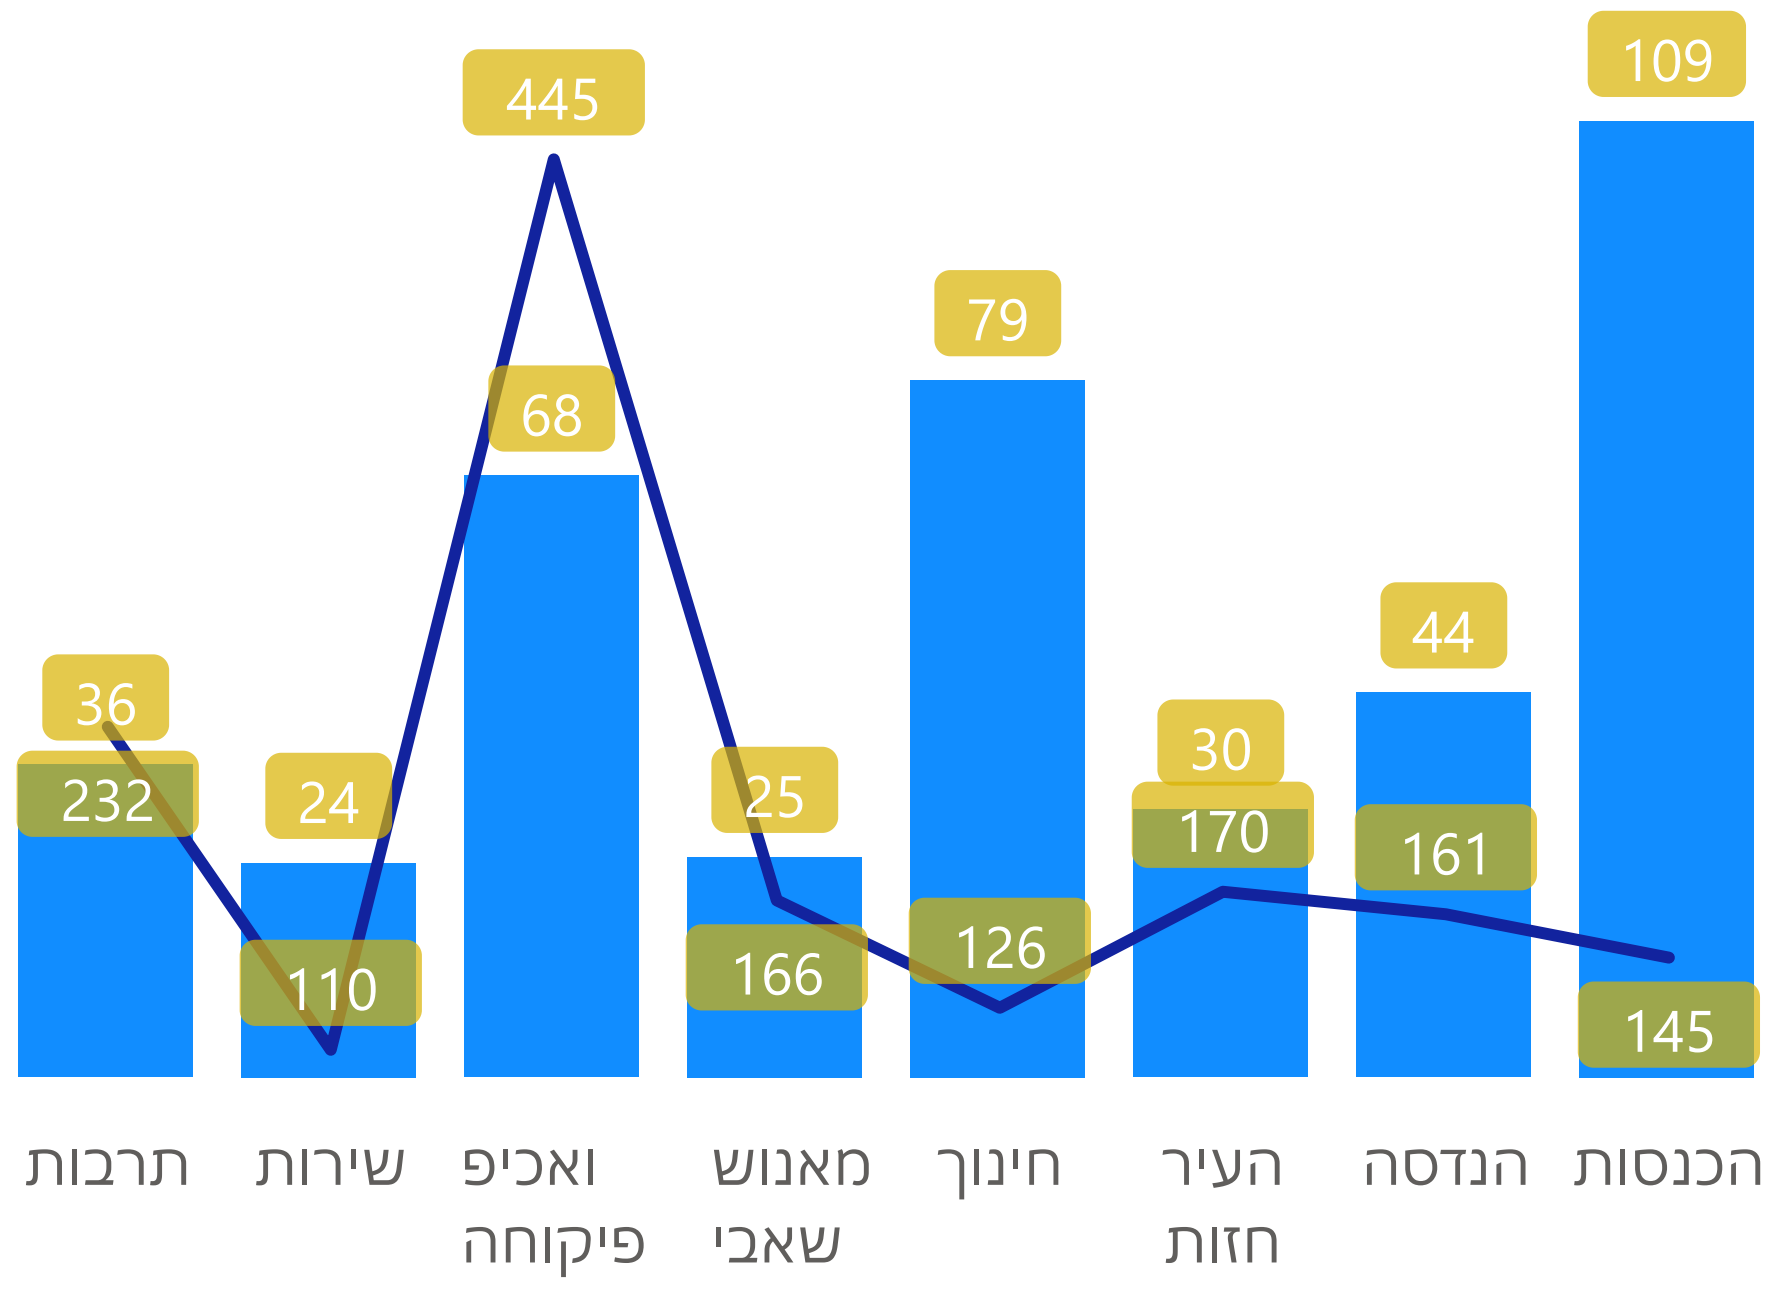

שיחות נכנסות

אחוז מענה/נטישה

זמני שיחה/המתנה ממוצעים בשניות

● זמן שיחה ממוצע ● זמן המתנה ממוצע

חלוקת שיחות לפי זמני המתנה בשניות

● פחות מ-60 שניות ● בין 60 ל-120 שניות ● אחר 120 שניות

עומסים מגמות

שיחות נכנסות/זמני המתנה אחוזי מענה