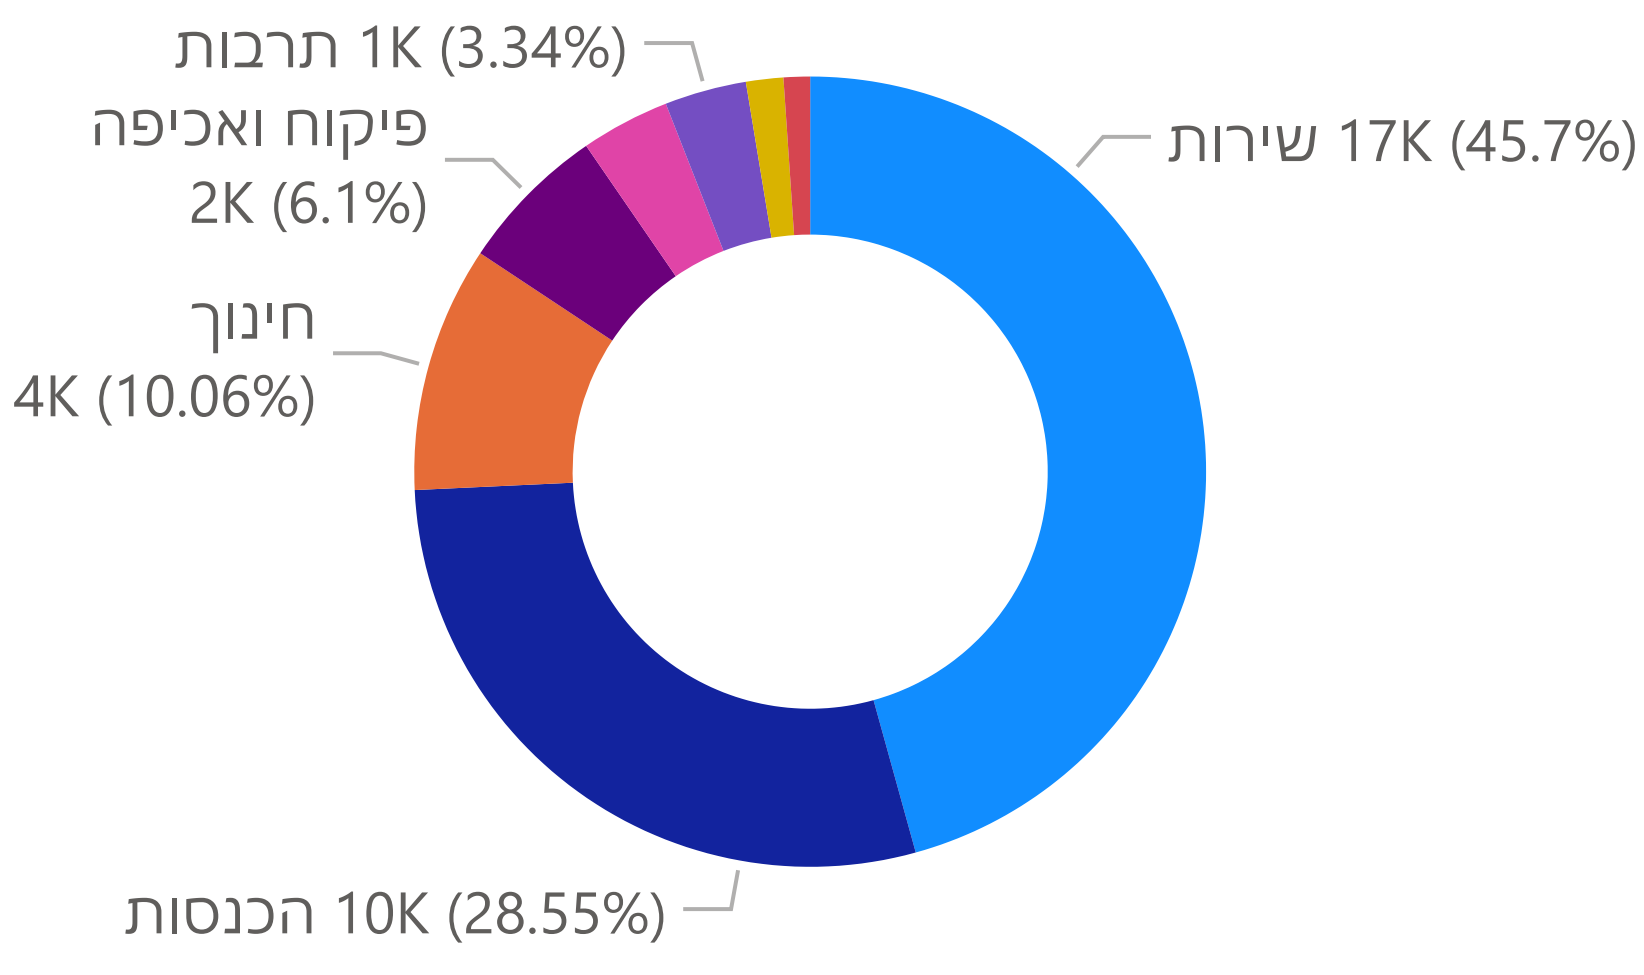

שיחות נכנסות

אחוז מענה/נטישה

זמני שיחה/המתנה ממוצעים בשניות

● זמן שיחה ממוצע ● זמן המתנה ממוצע

חלוקת שיחות לפי זמני המתנה בשניות

● פחות מ-60 שניות ● בין 60 ל-120 שניות ● אחר 120 שניות

עומסים מגמות

שיחות נכנסות/זמני המתנה אחוזי מענה