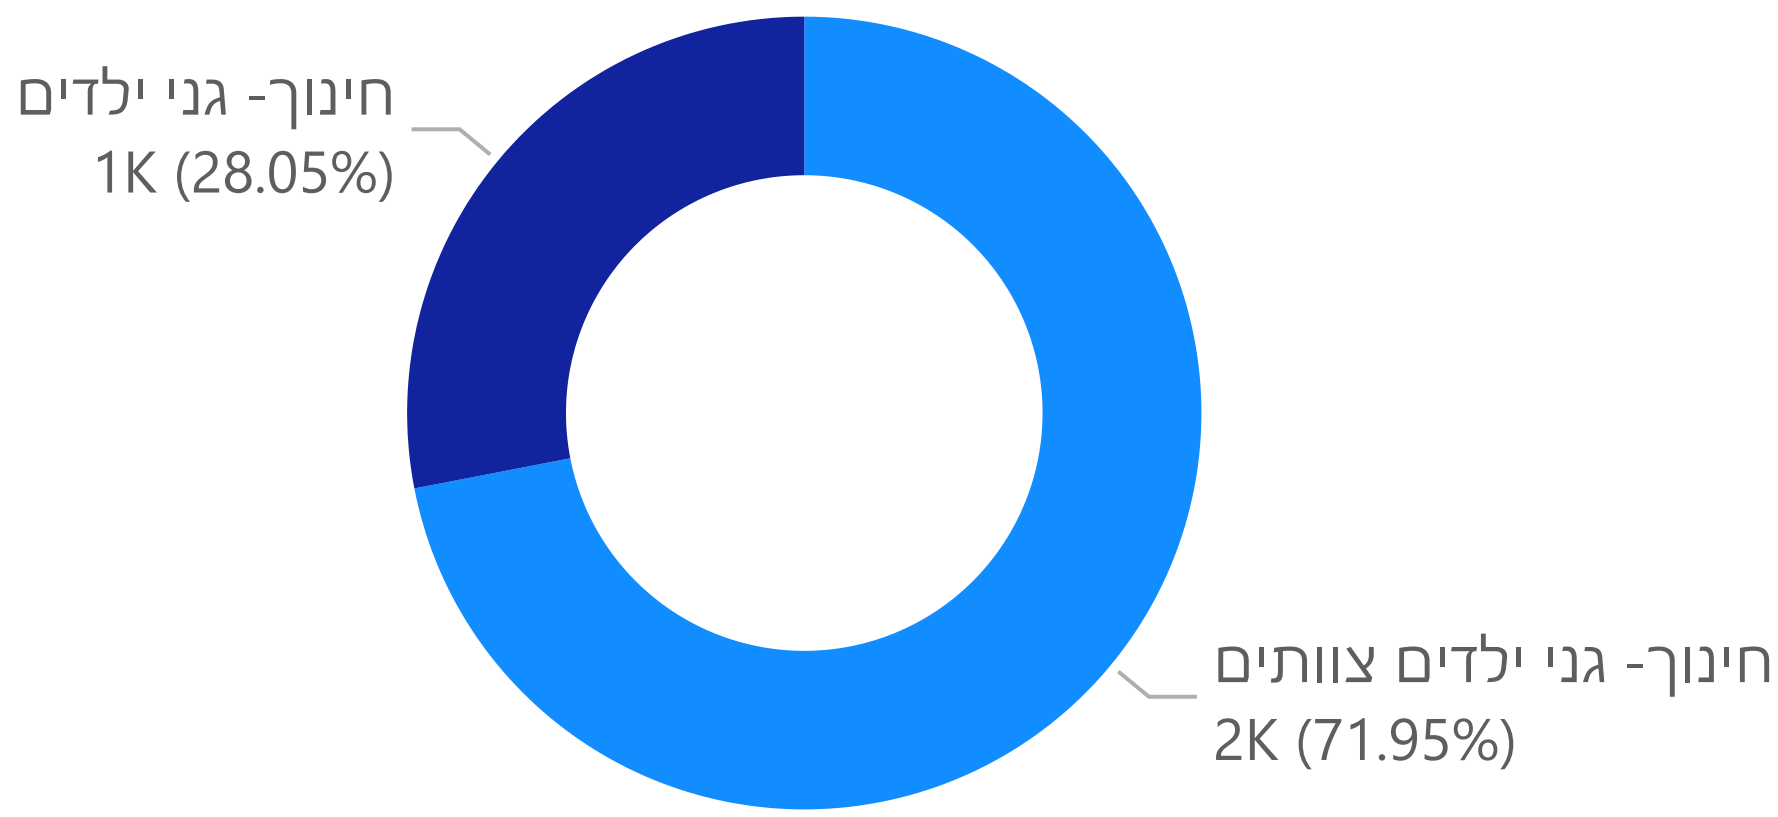

שיחות נכנסות

אחוז מענה/נטישה

זמני שיחה/המתנה ממוצעים בשניות

● זמן שיחה ממוצע ● זמן המתנה ממוצע

חלוקת שיחות לפי זמני המתנה בשניות

● אחרי 120 שניות ● בין 60 ל-120 שניות ● פחות מ-60 שניות

עומסים

מגמות