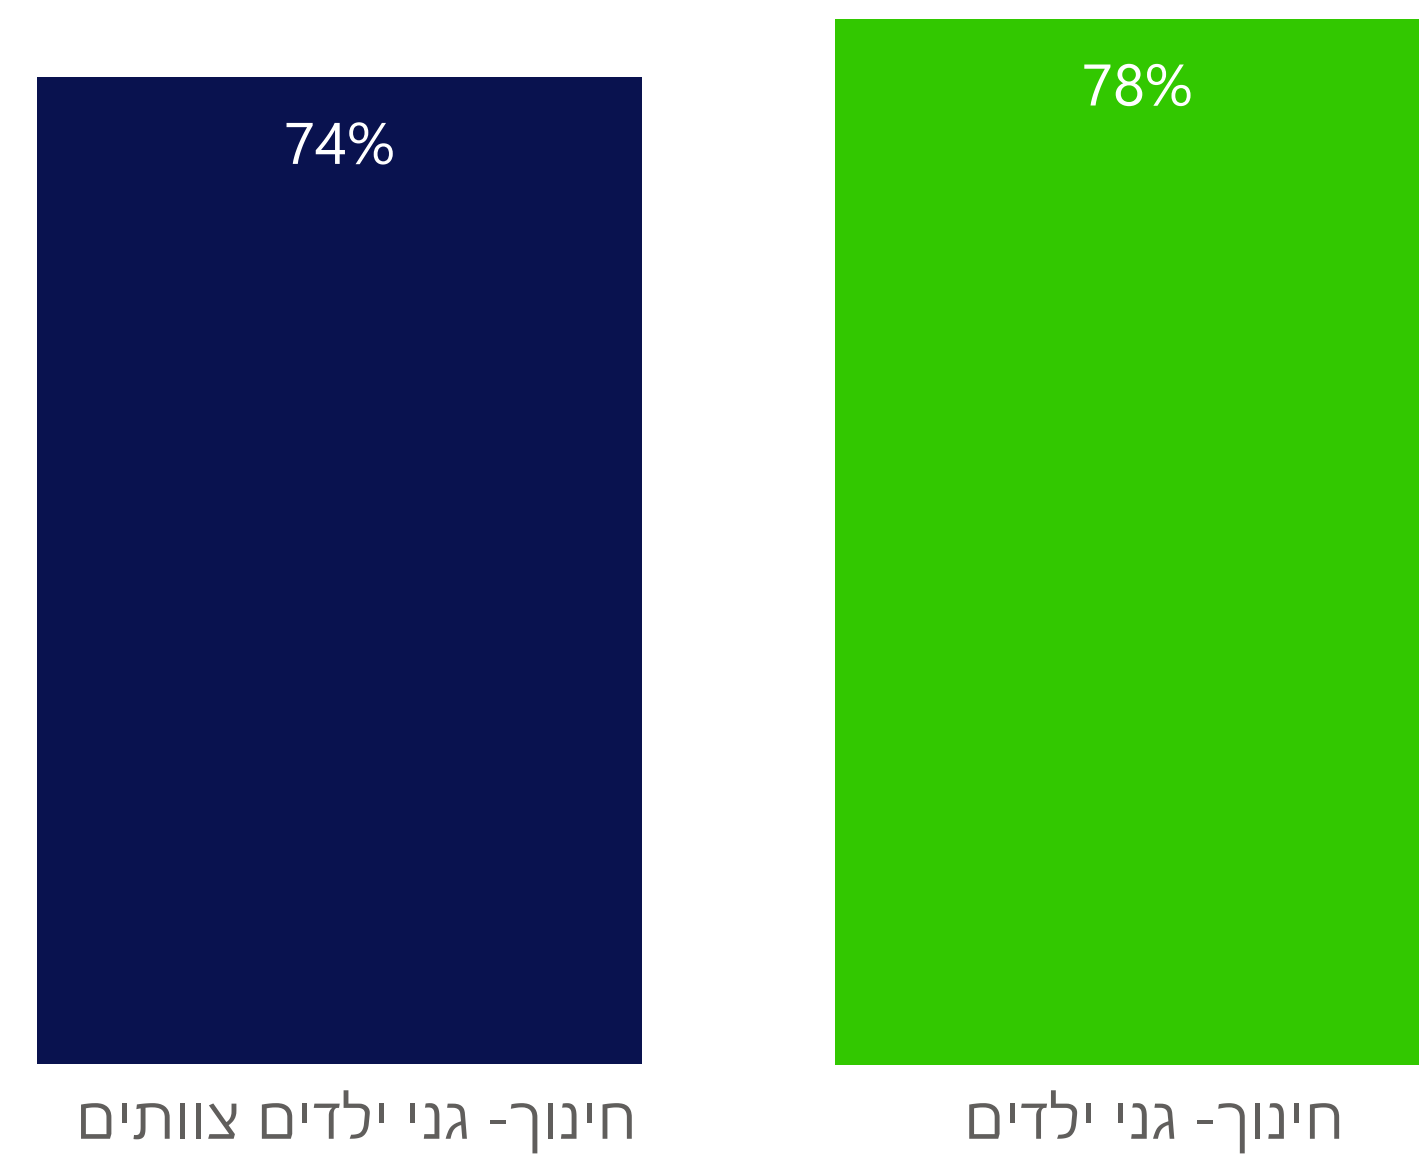

שיחות נכנסות

אחוז מענה/נטישה

זמני שיחה/המתנה ממוצעים בשניות

● זמן שיחה ממוצע ● זמן המתנה ממוצע

חלוקת שיחות לפי זמני המתנה בשניות

● אחרי 120 שניות ● בין 60 ל-120 שניות ● פחות מ-60 שניות

עומסים

מגמות