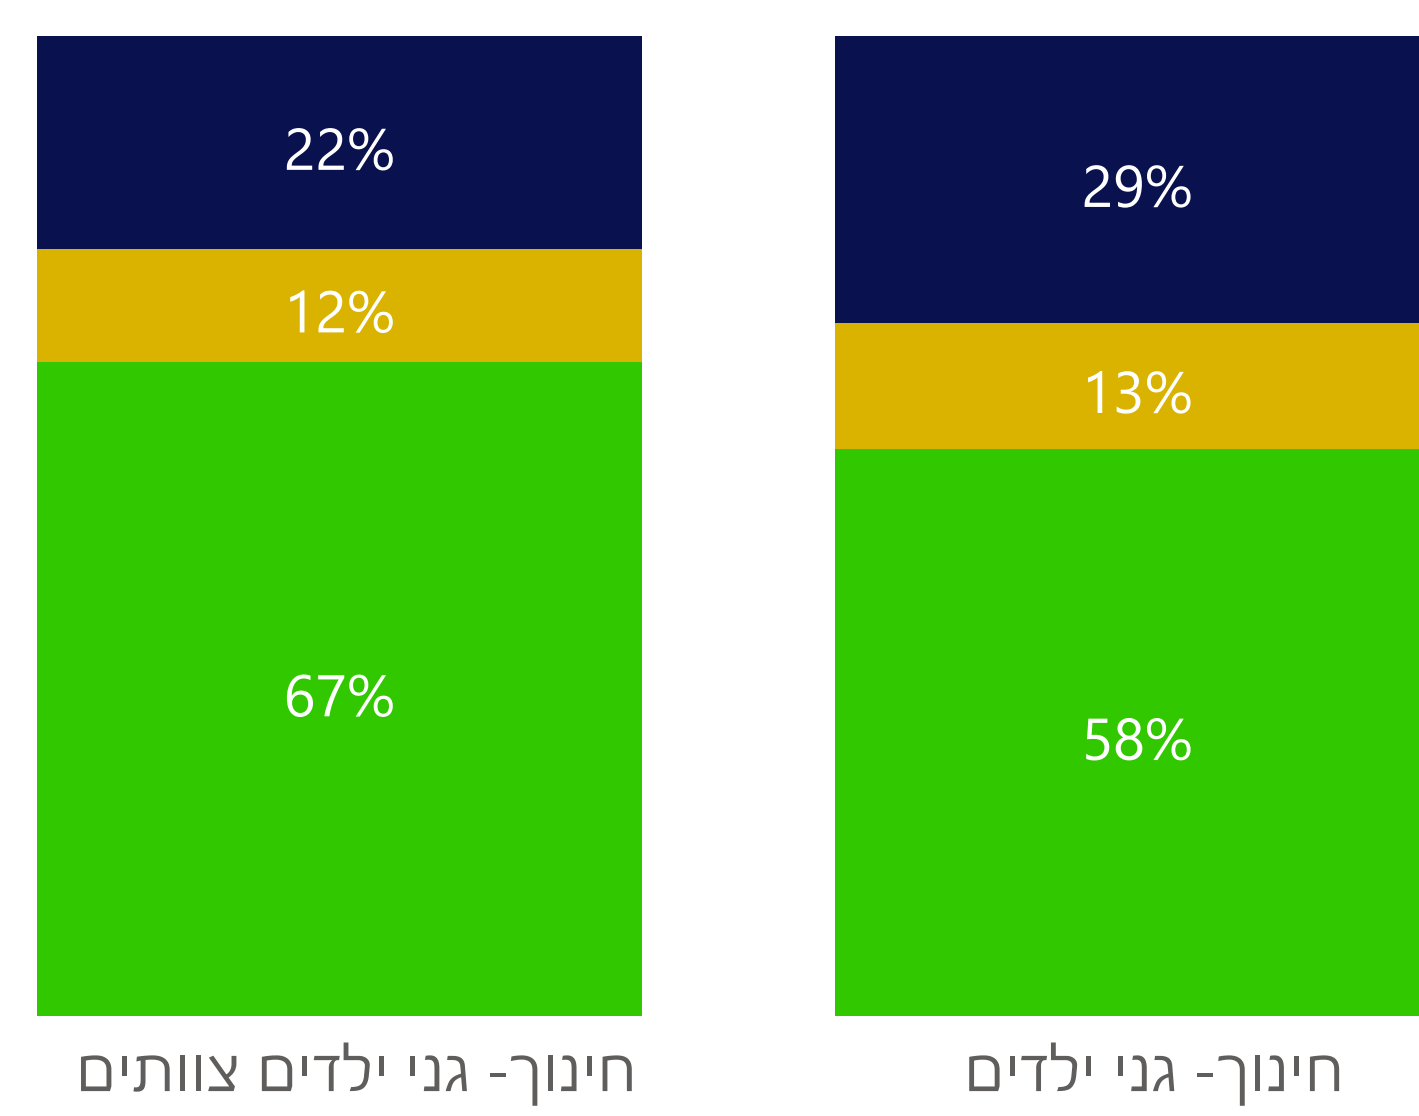

שיחות נכנסות

אחוז מענה/נטישה

זמני שיחה/המתנה ממוצעים בשניות

● זמן שיחה ממוצע ● זמן המתנה ממוצע

חלוקת שיחות לפי זמני המתנה בשניות

● אחרי 120 שניות ● בין 60 ל-120 שניות ● פחות מ-60 שניות

עומסים

מגמות

שיחות נכנסות/זמני המתנה

אחוזי מענה

אחוזי מענה