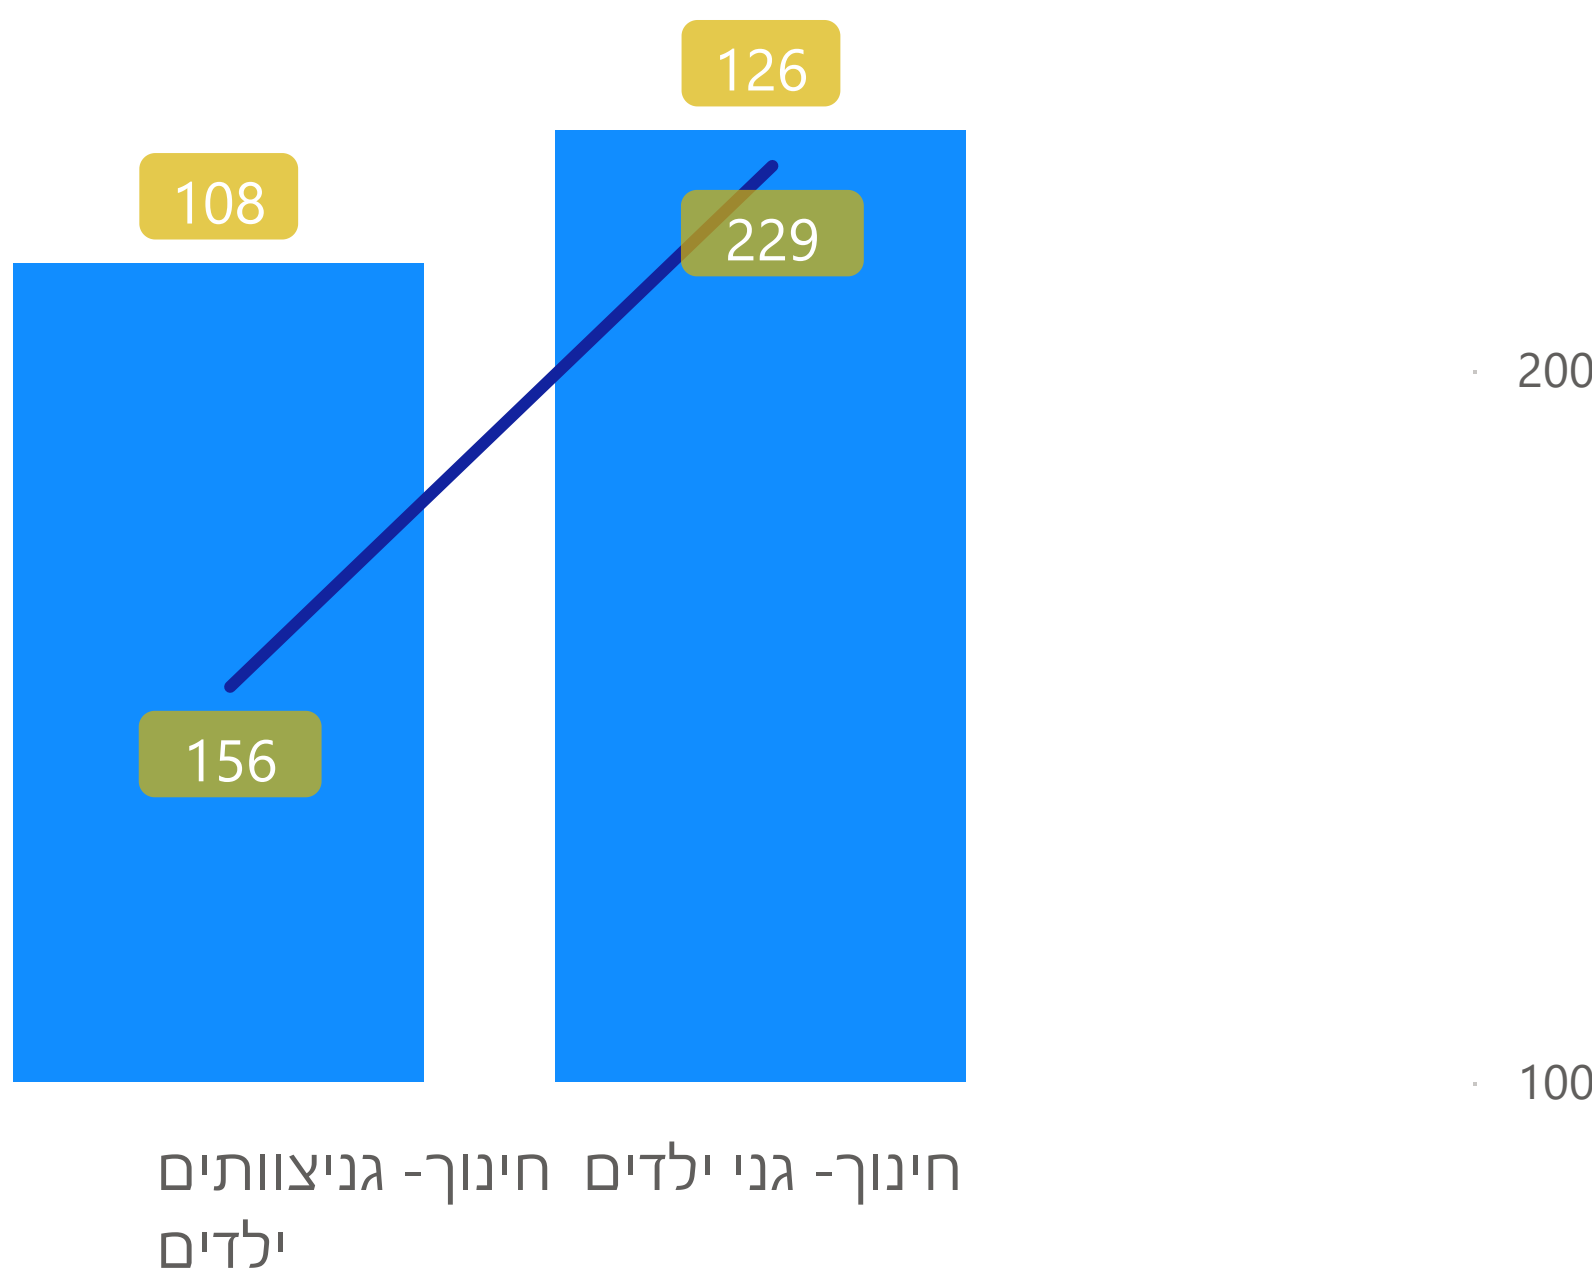

שיחות נכנסות

אחוז מענה/נטישה

זמני שיחה/המתנה ממוצעים בשניות

● זמן שיחה ממוצע ● זמן המתנה ממוצע

חלוקת שיחות לפי זמני המתנה בשניות

● אחרי 120 שניות ● בין 60 ל-120 שניות ● פחות מ-60 שניות

עומסים

מגמות