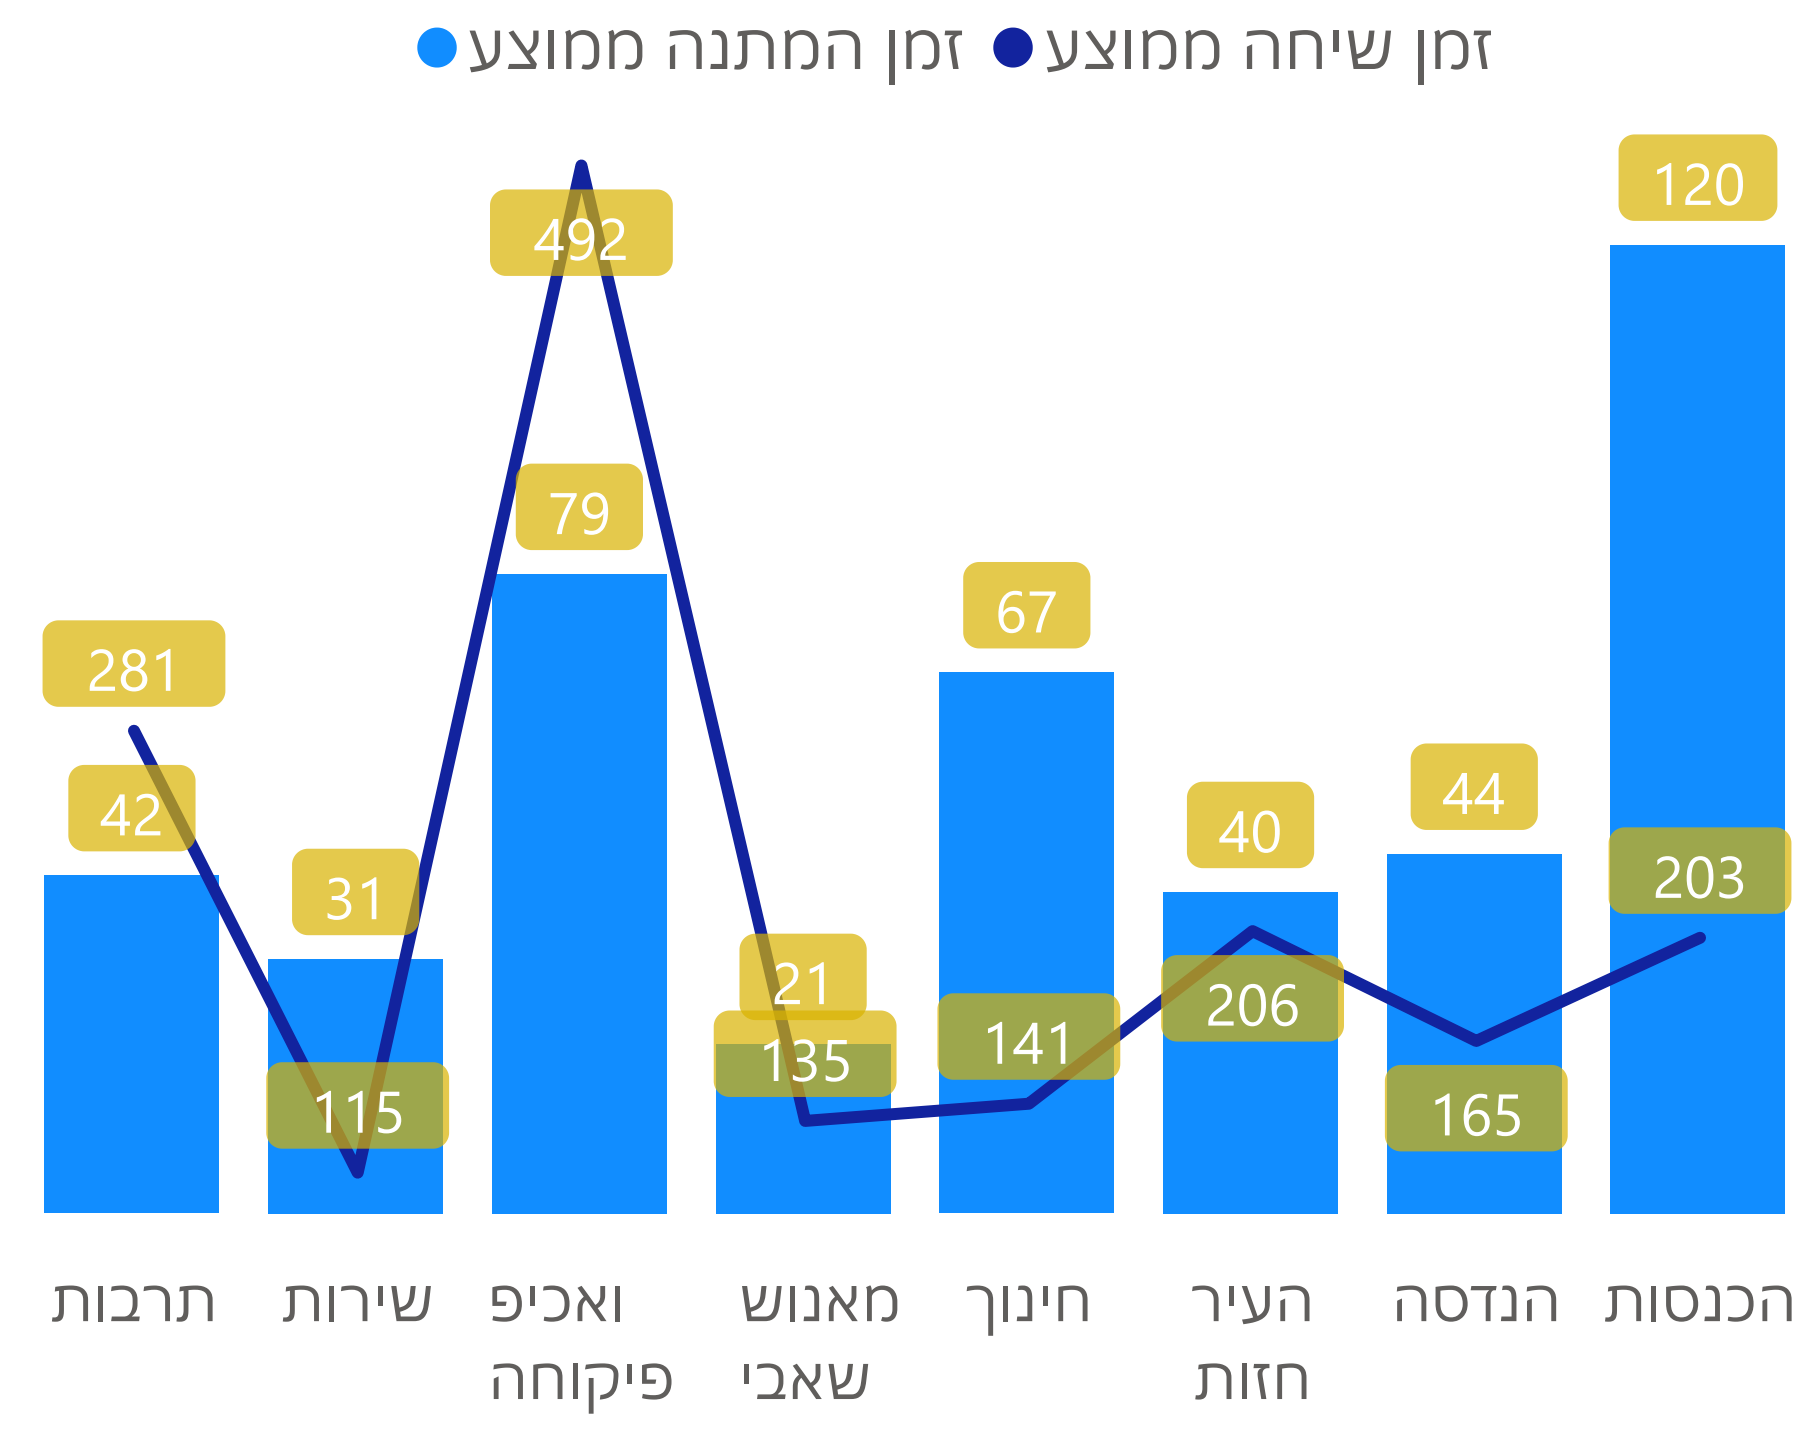

שיחות נכנסות

אחוז מענה/נטישה

זמני שיחה/המתנה ממוצעים בשניות

חלוקת שיחות לפי זמני המתנה בשניות

עומסים מגמות

שיחות נכנסות/זמני המתנה אחוזי מענה