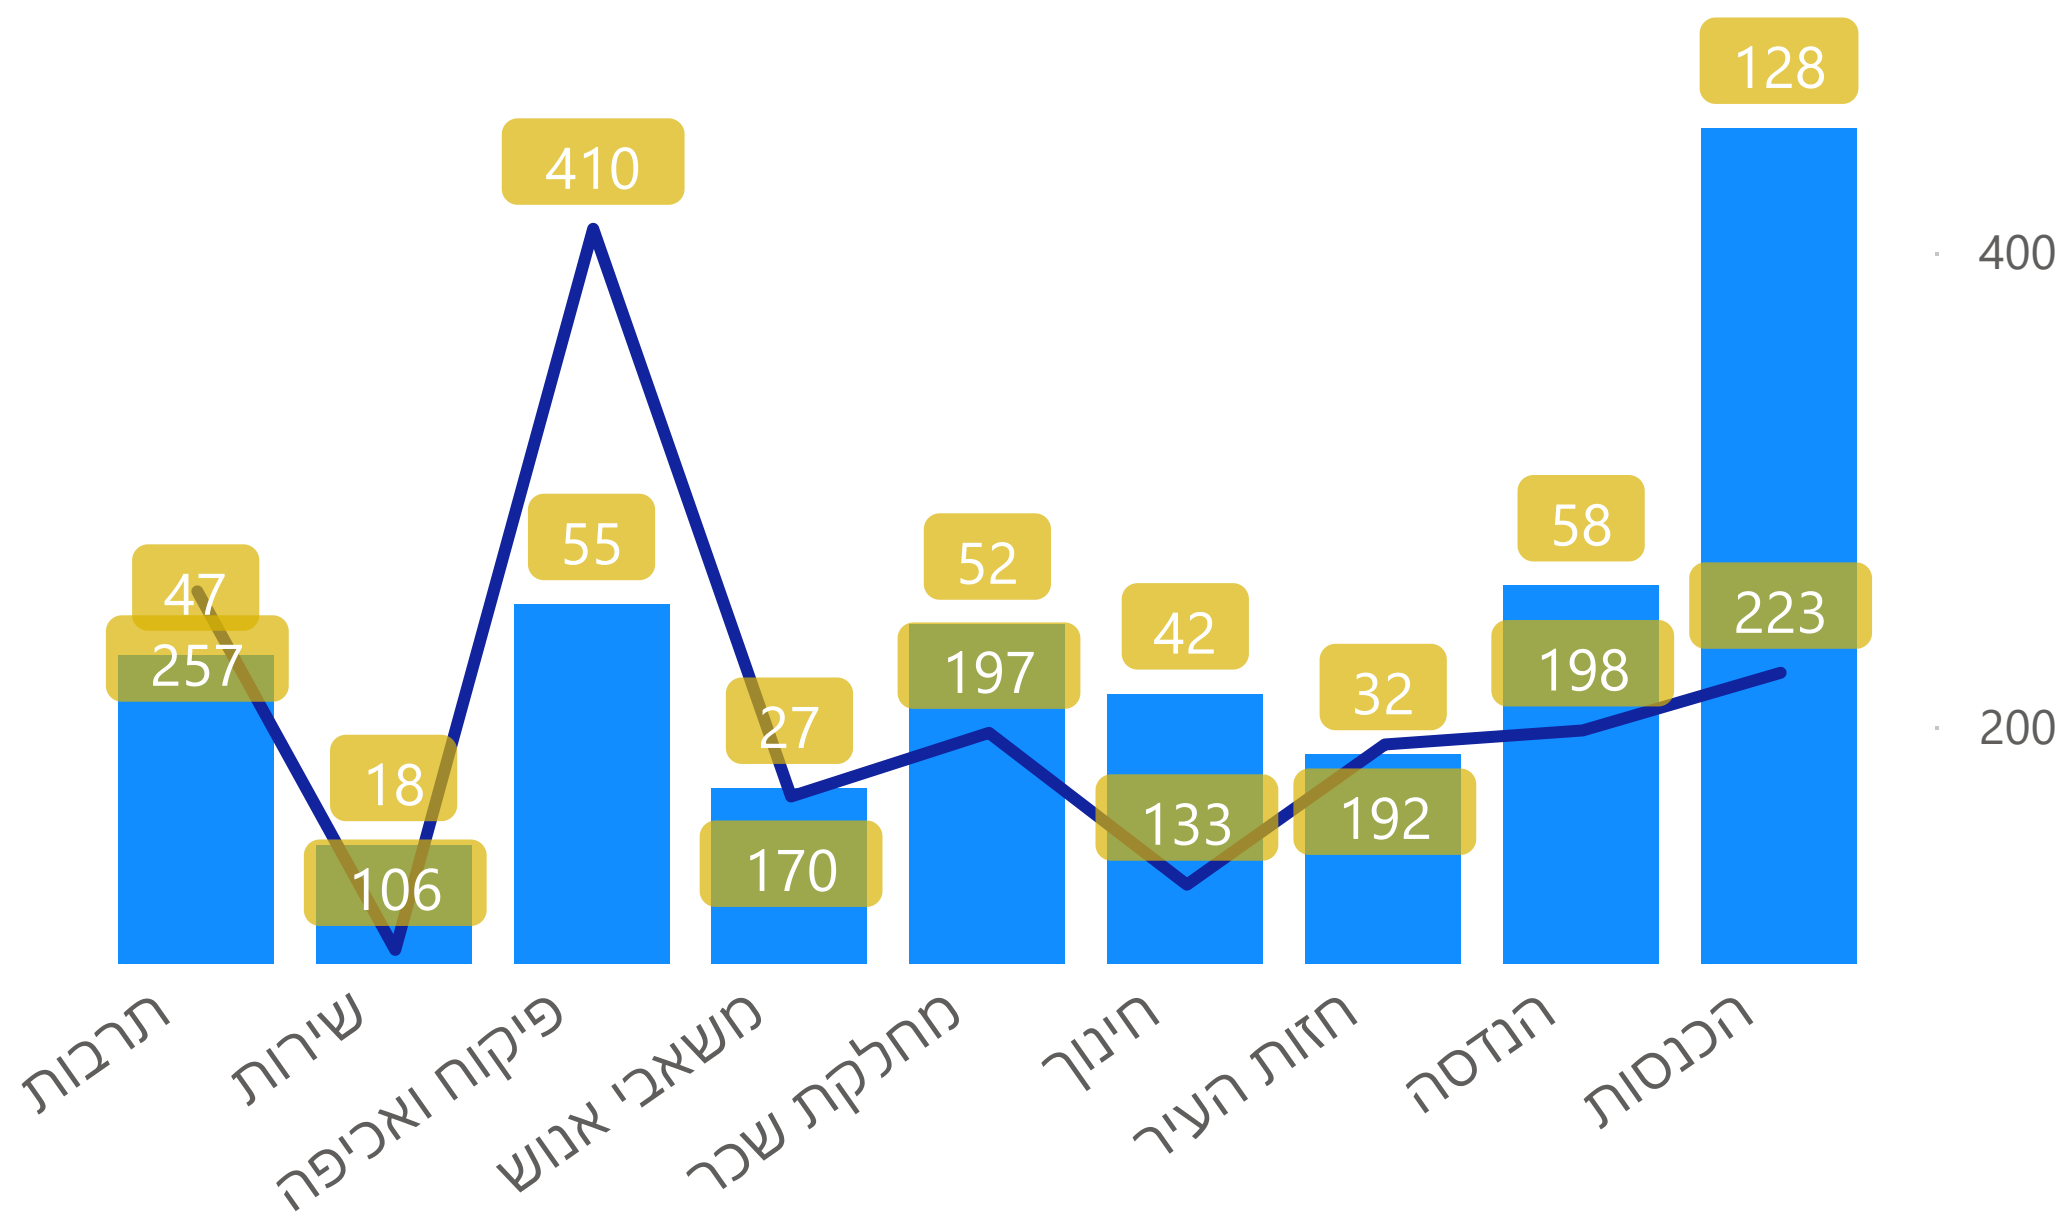

## שיחות נכנסות

## אחוז מענה/נטישה

## זמני שיחה/המתנה ממוצעים בשניות

● זמן שיחה ממוצע ● זמן המתנה ממוצע

## חלוקת שיחות לפי זמני המתנה בשניות

● פחות מ-60 שניות ● בין 60 ל-120 שניות ● אחר 120 שניות