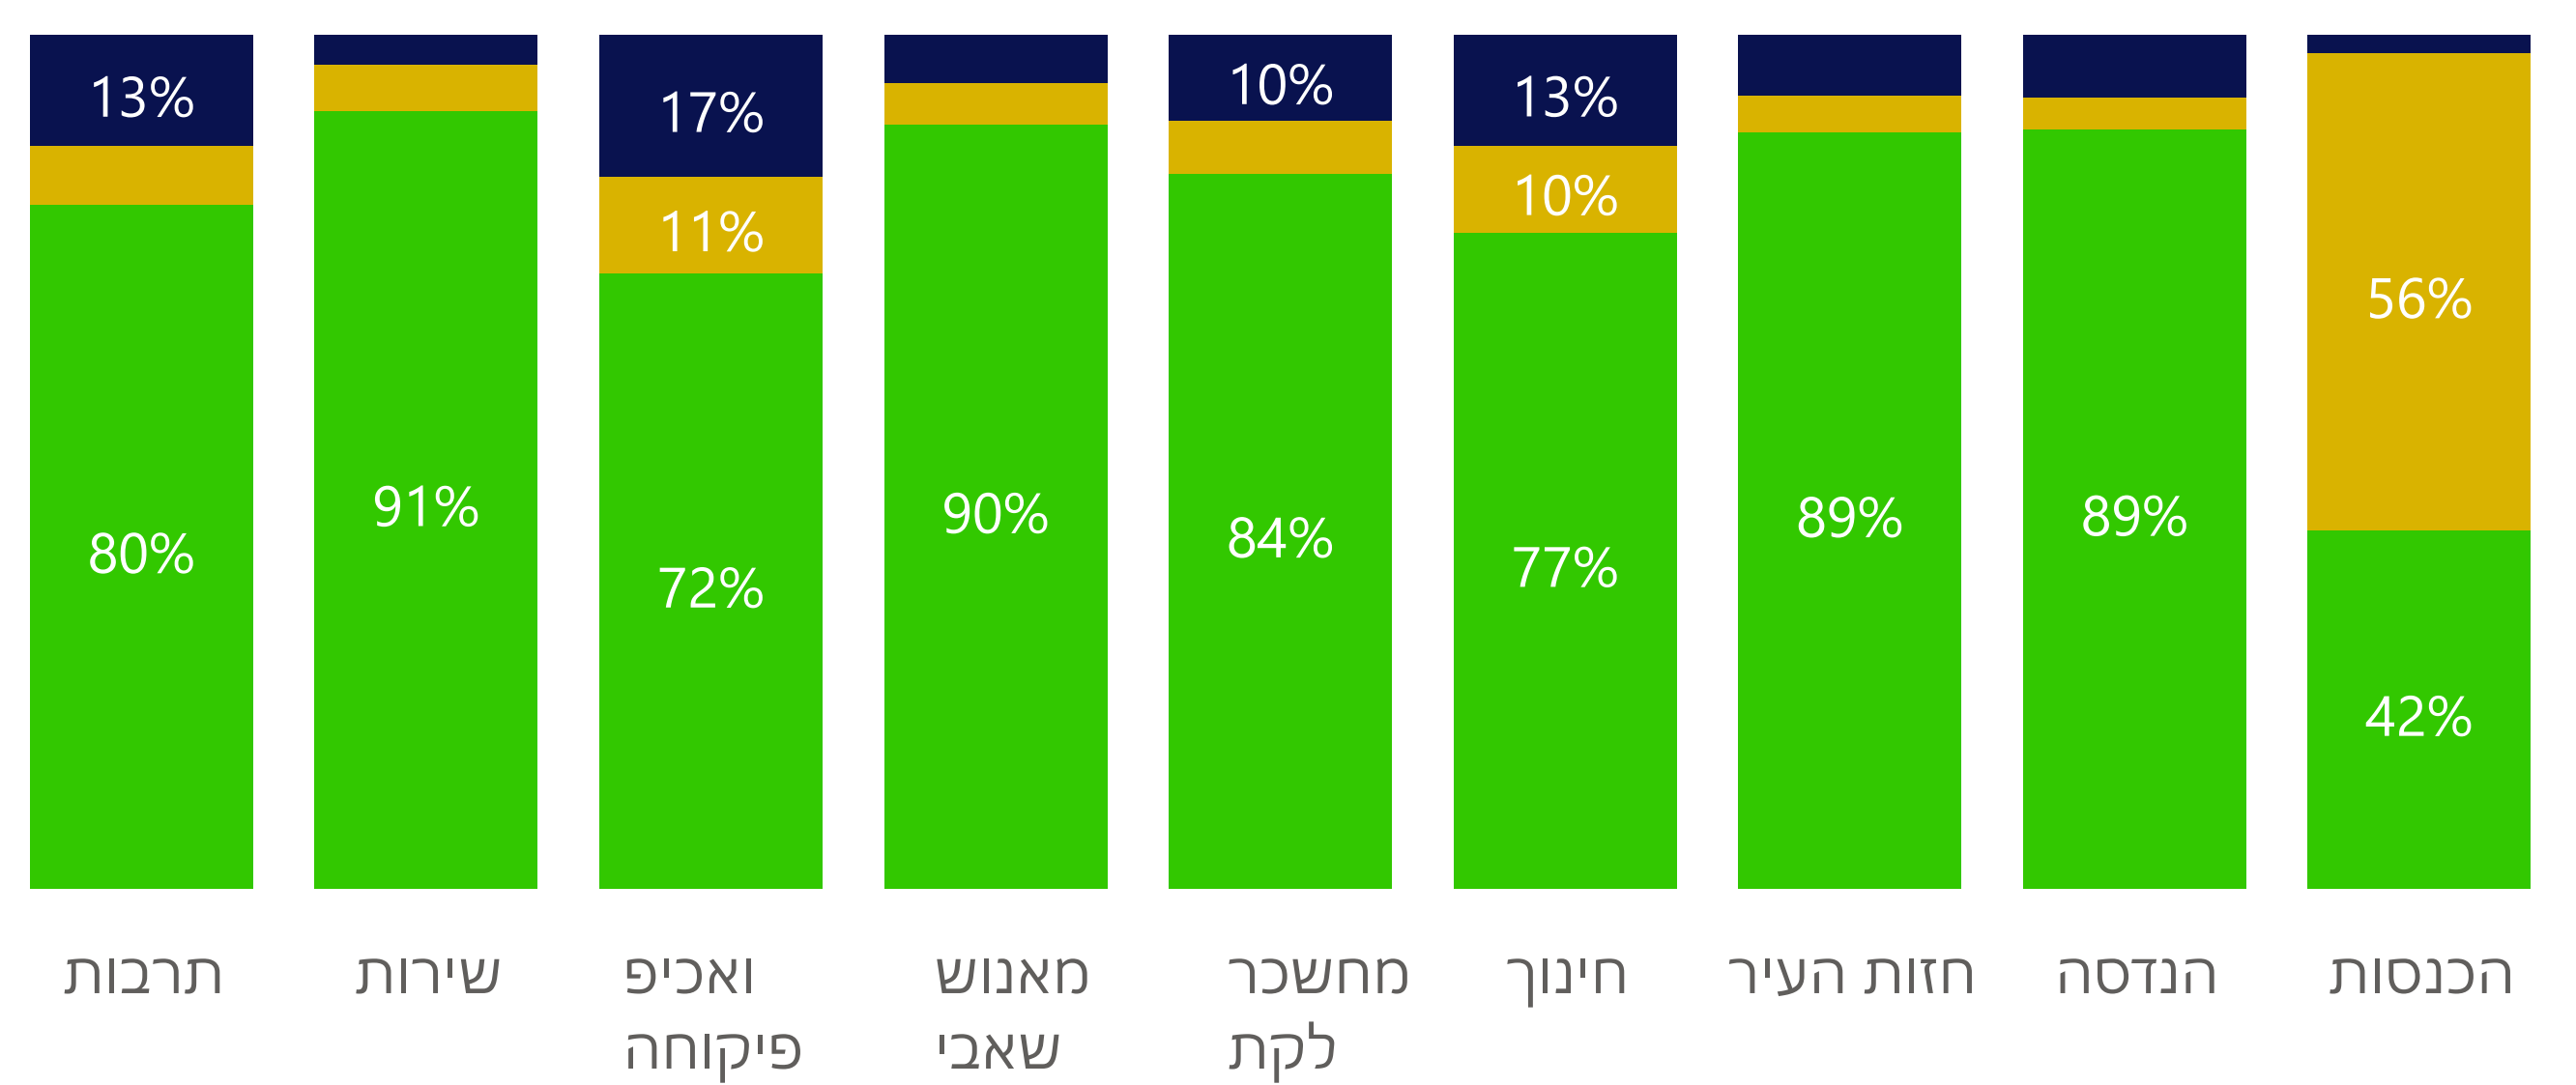

## שיחות נכנסות

## אחוז מענה/נטישה

## זמני שיחה/המתנה ממוצעים בשניות

● זמן שיחה ממוצע ● זמן המתנה ממוצע

## חלוקת שיחות לפי זמני המתנה בשניות

● פחות מ-60 שניות ● בין 60 ל-120 שניות ● אחר 120 שניות