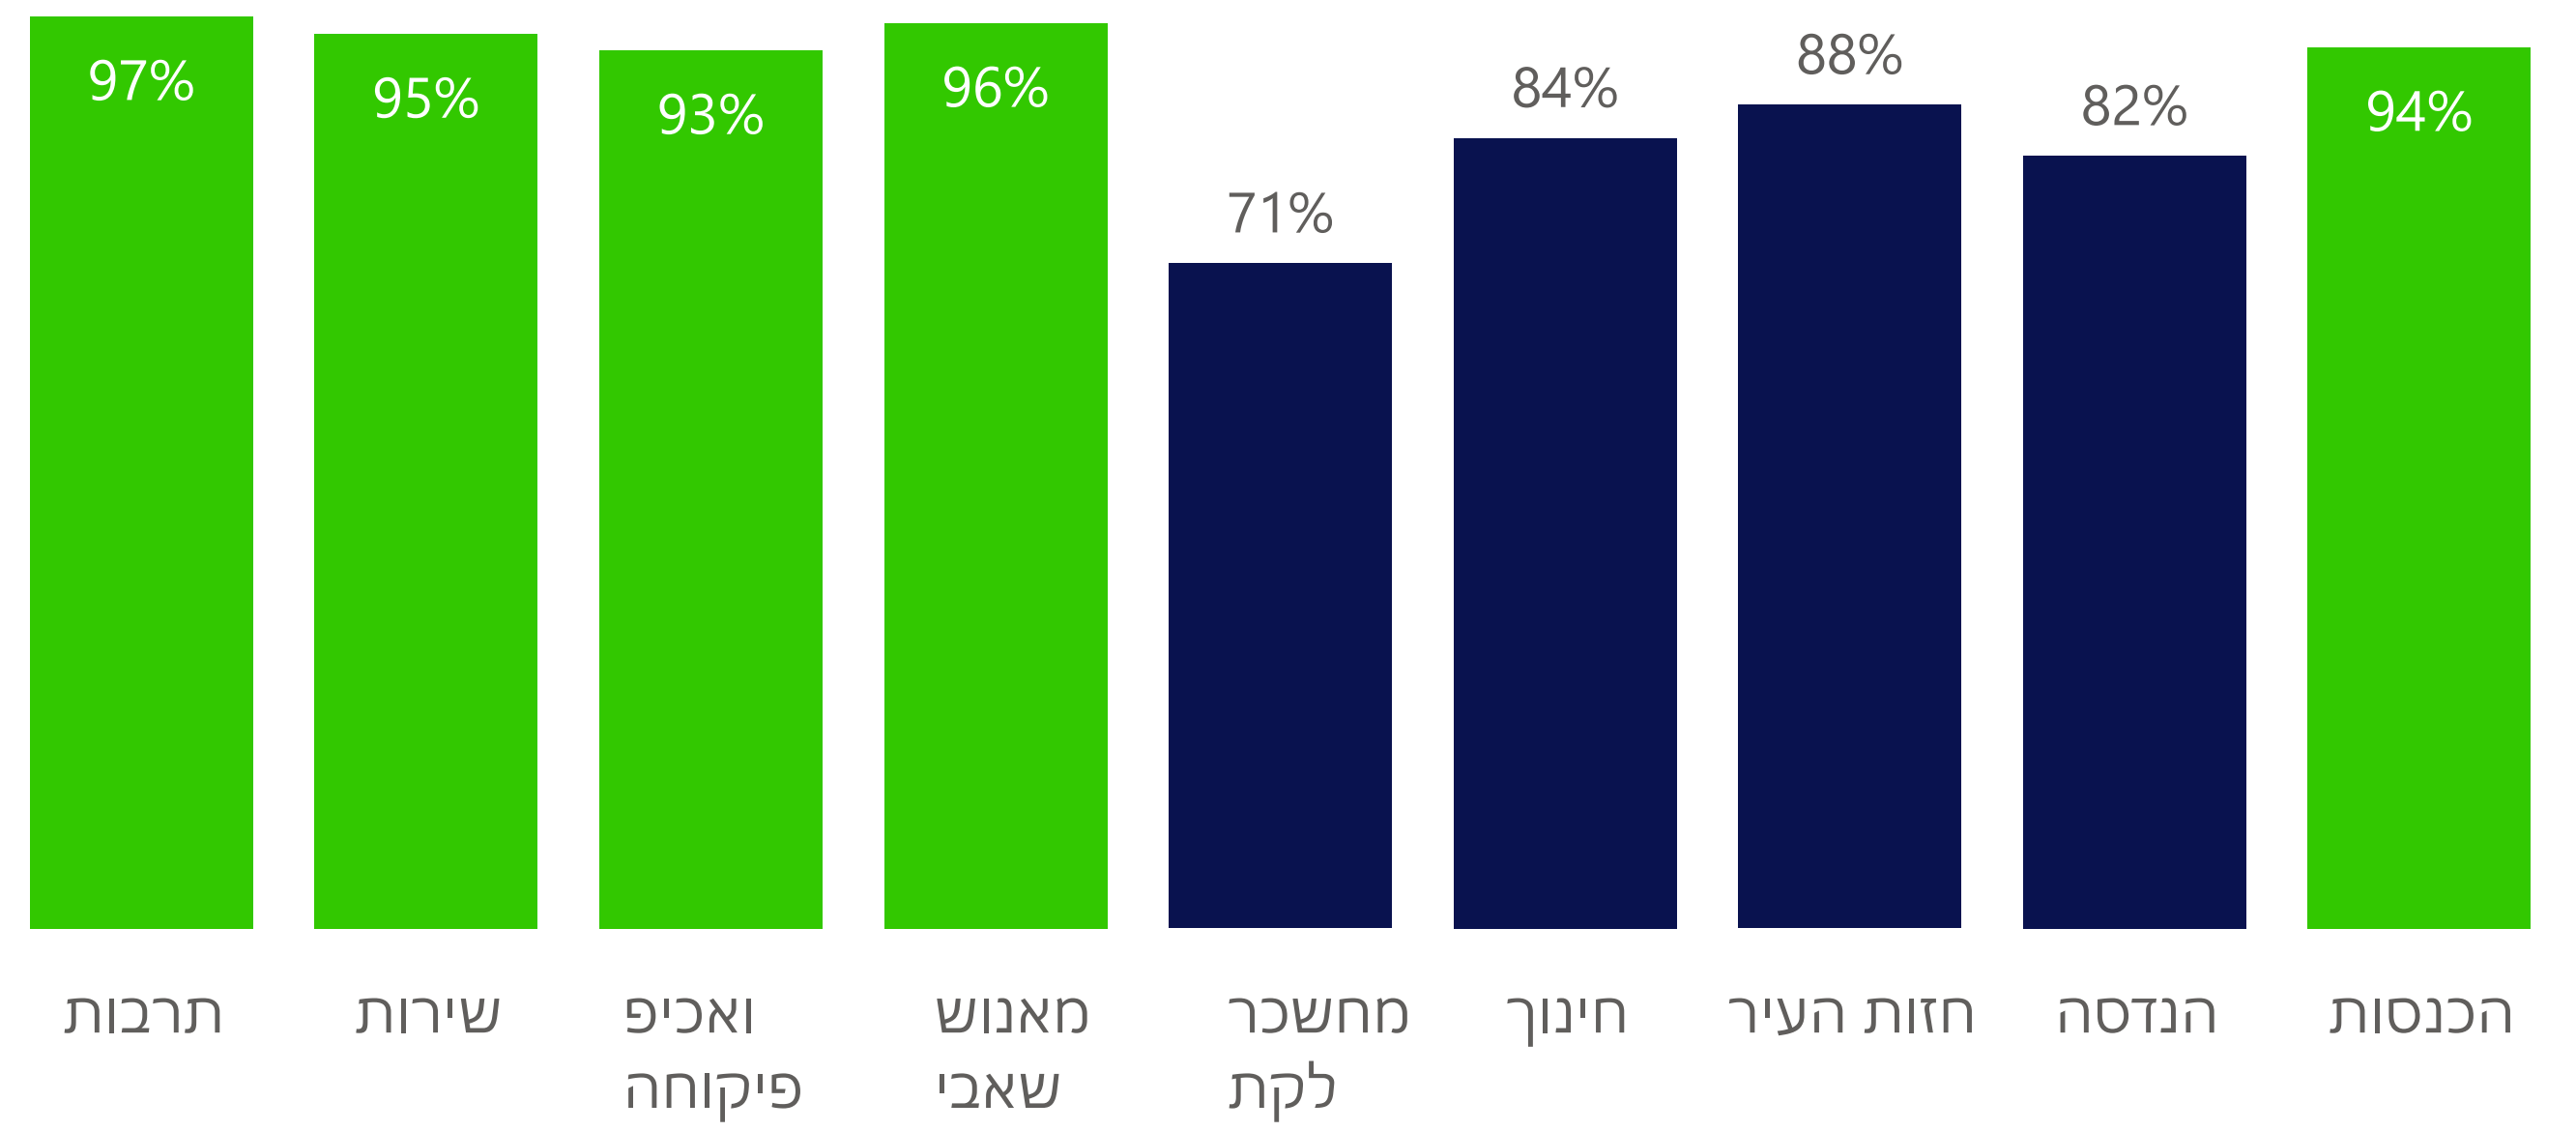

אחוז מענה/נטישה