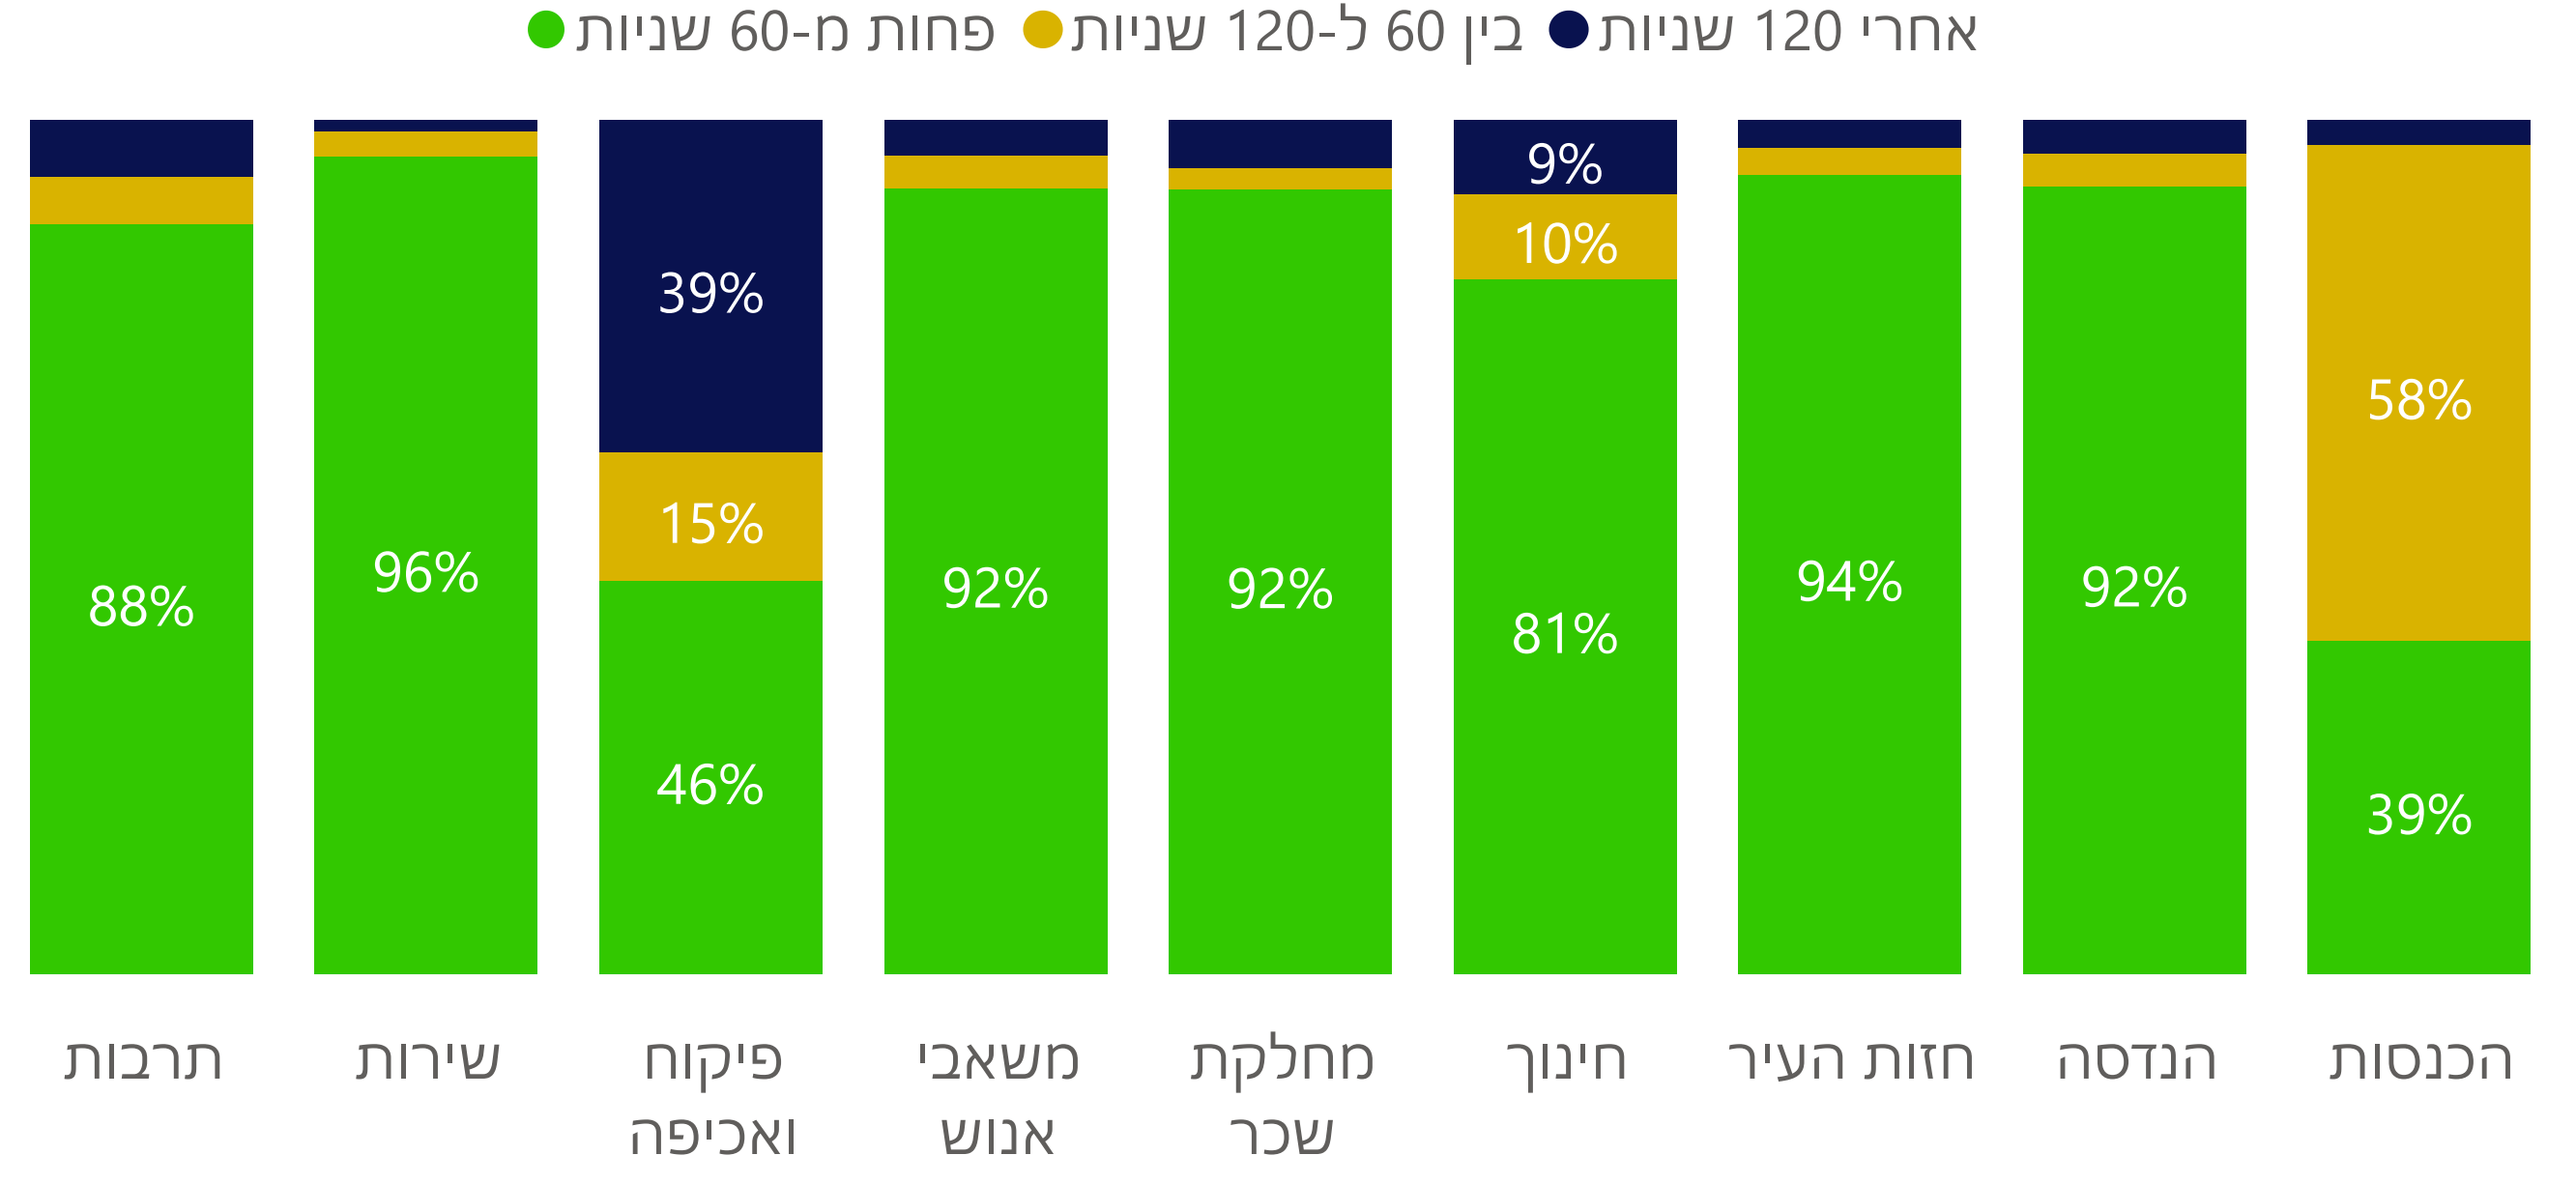

שיחות נכנסות

אחוז מענה/נטישה

זמני שיחה/המתנה ממוצעים בשניות

חלוקת שיחות לפי זמני המתנה בשניות

עומסים מגמות

שיחות נכנסות/זמני המתנה | אחוזי מענה