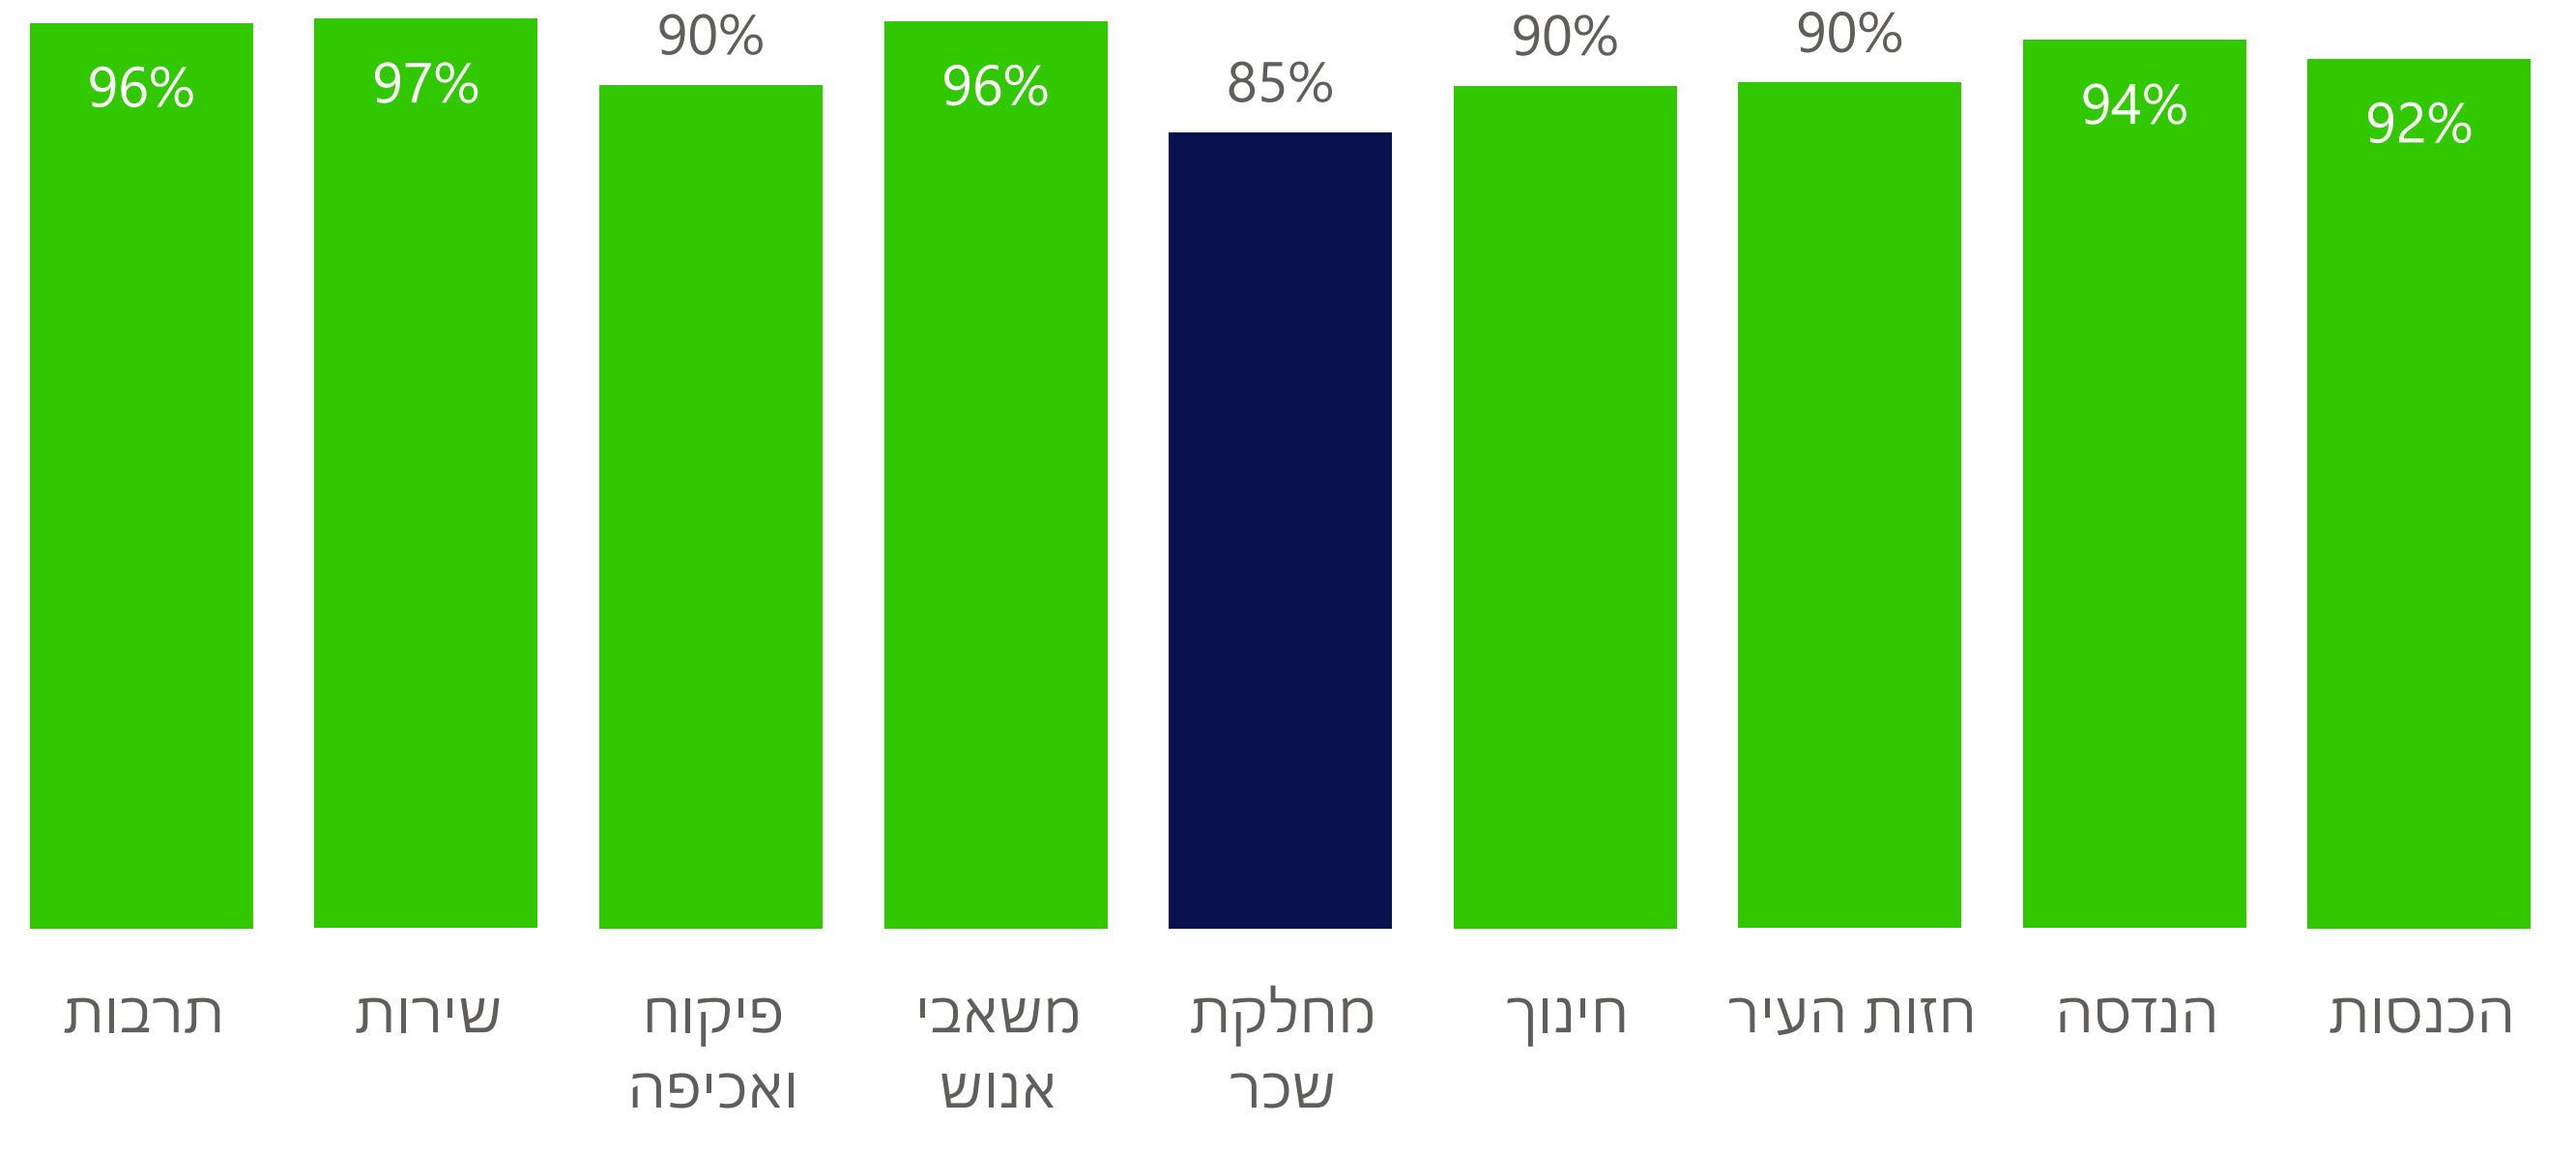

שיחות נכנסות

אחוז מענה/נטישה

זמני שיחה/המתנה ממוצעים בשניות

חלוקת שיחות לפי זמני המתנה בשניות

עומסים מגמות

שיחות נכנסות/זמני המתנה | אחוזי מענה