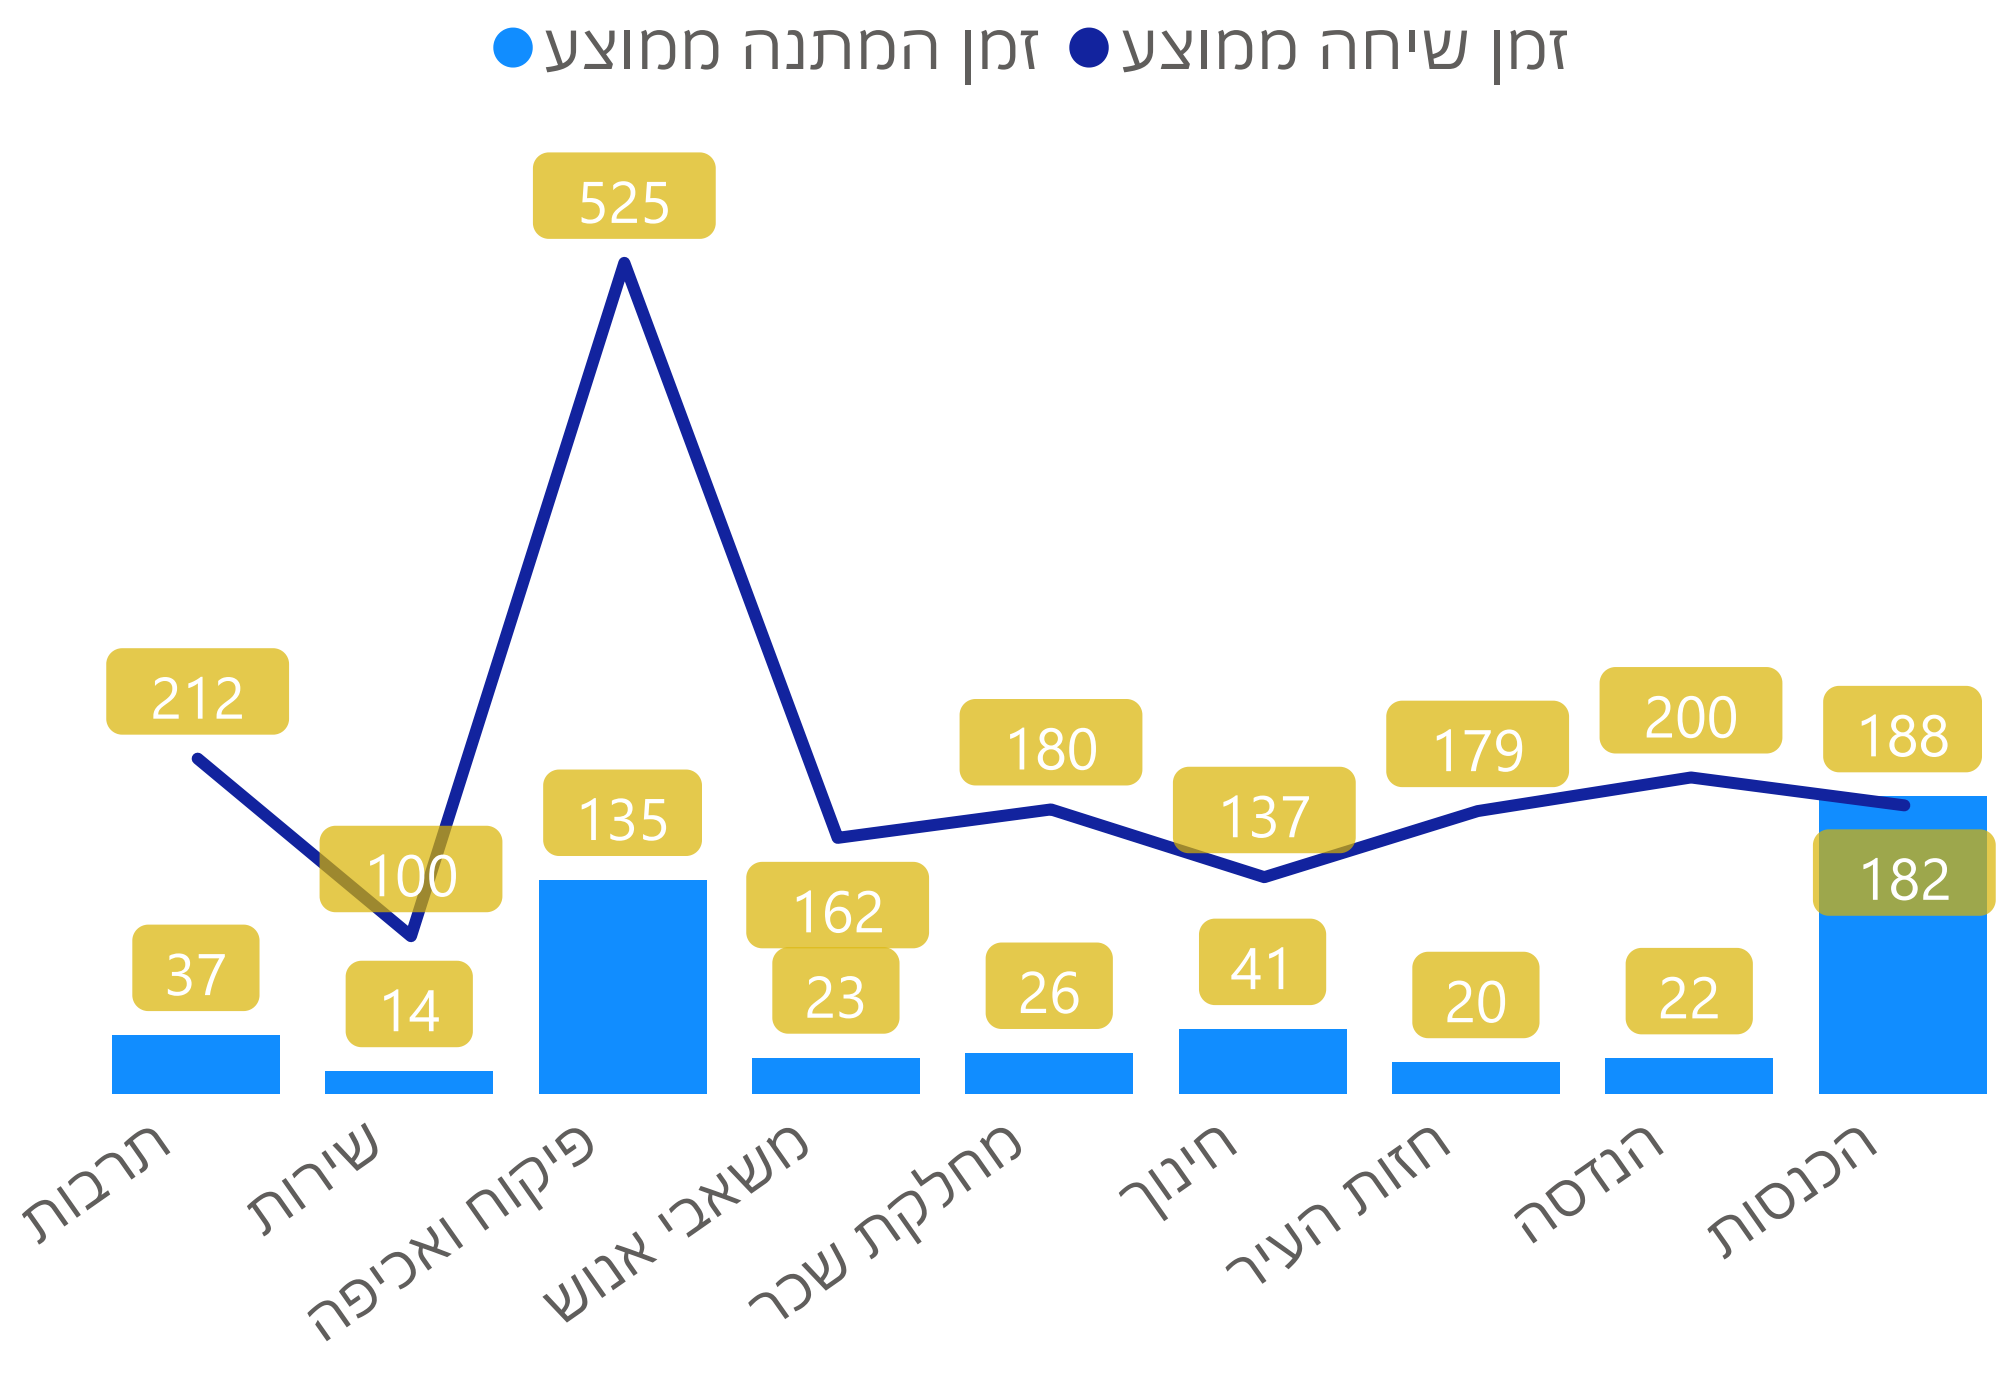

שיחות נכנסות

אחוז מענה/נטישה

זמני שיחה/המתנה ממוצעים בשניות

חלוקת שיחות לפי זמני המתנה בשניות

עומסים מגמות

שיחות נכנסות/זמני המתנה | אחוזי מענה