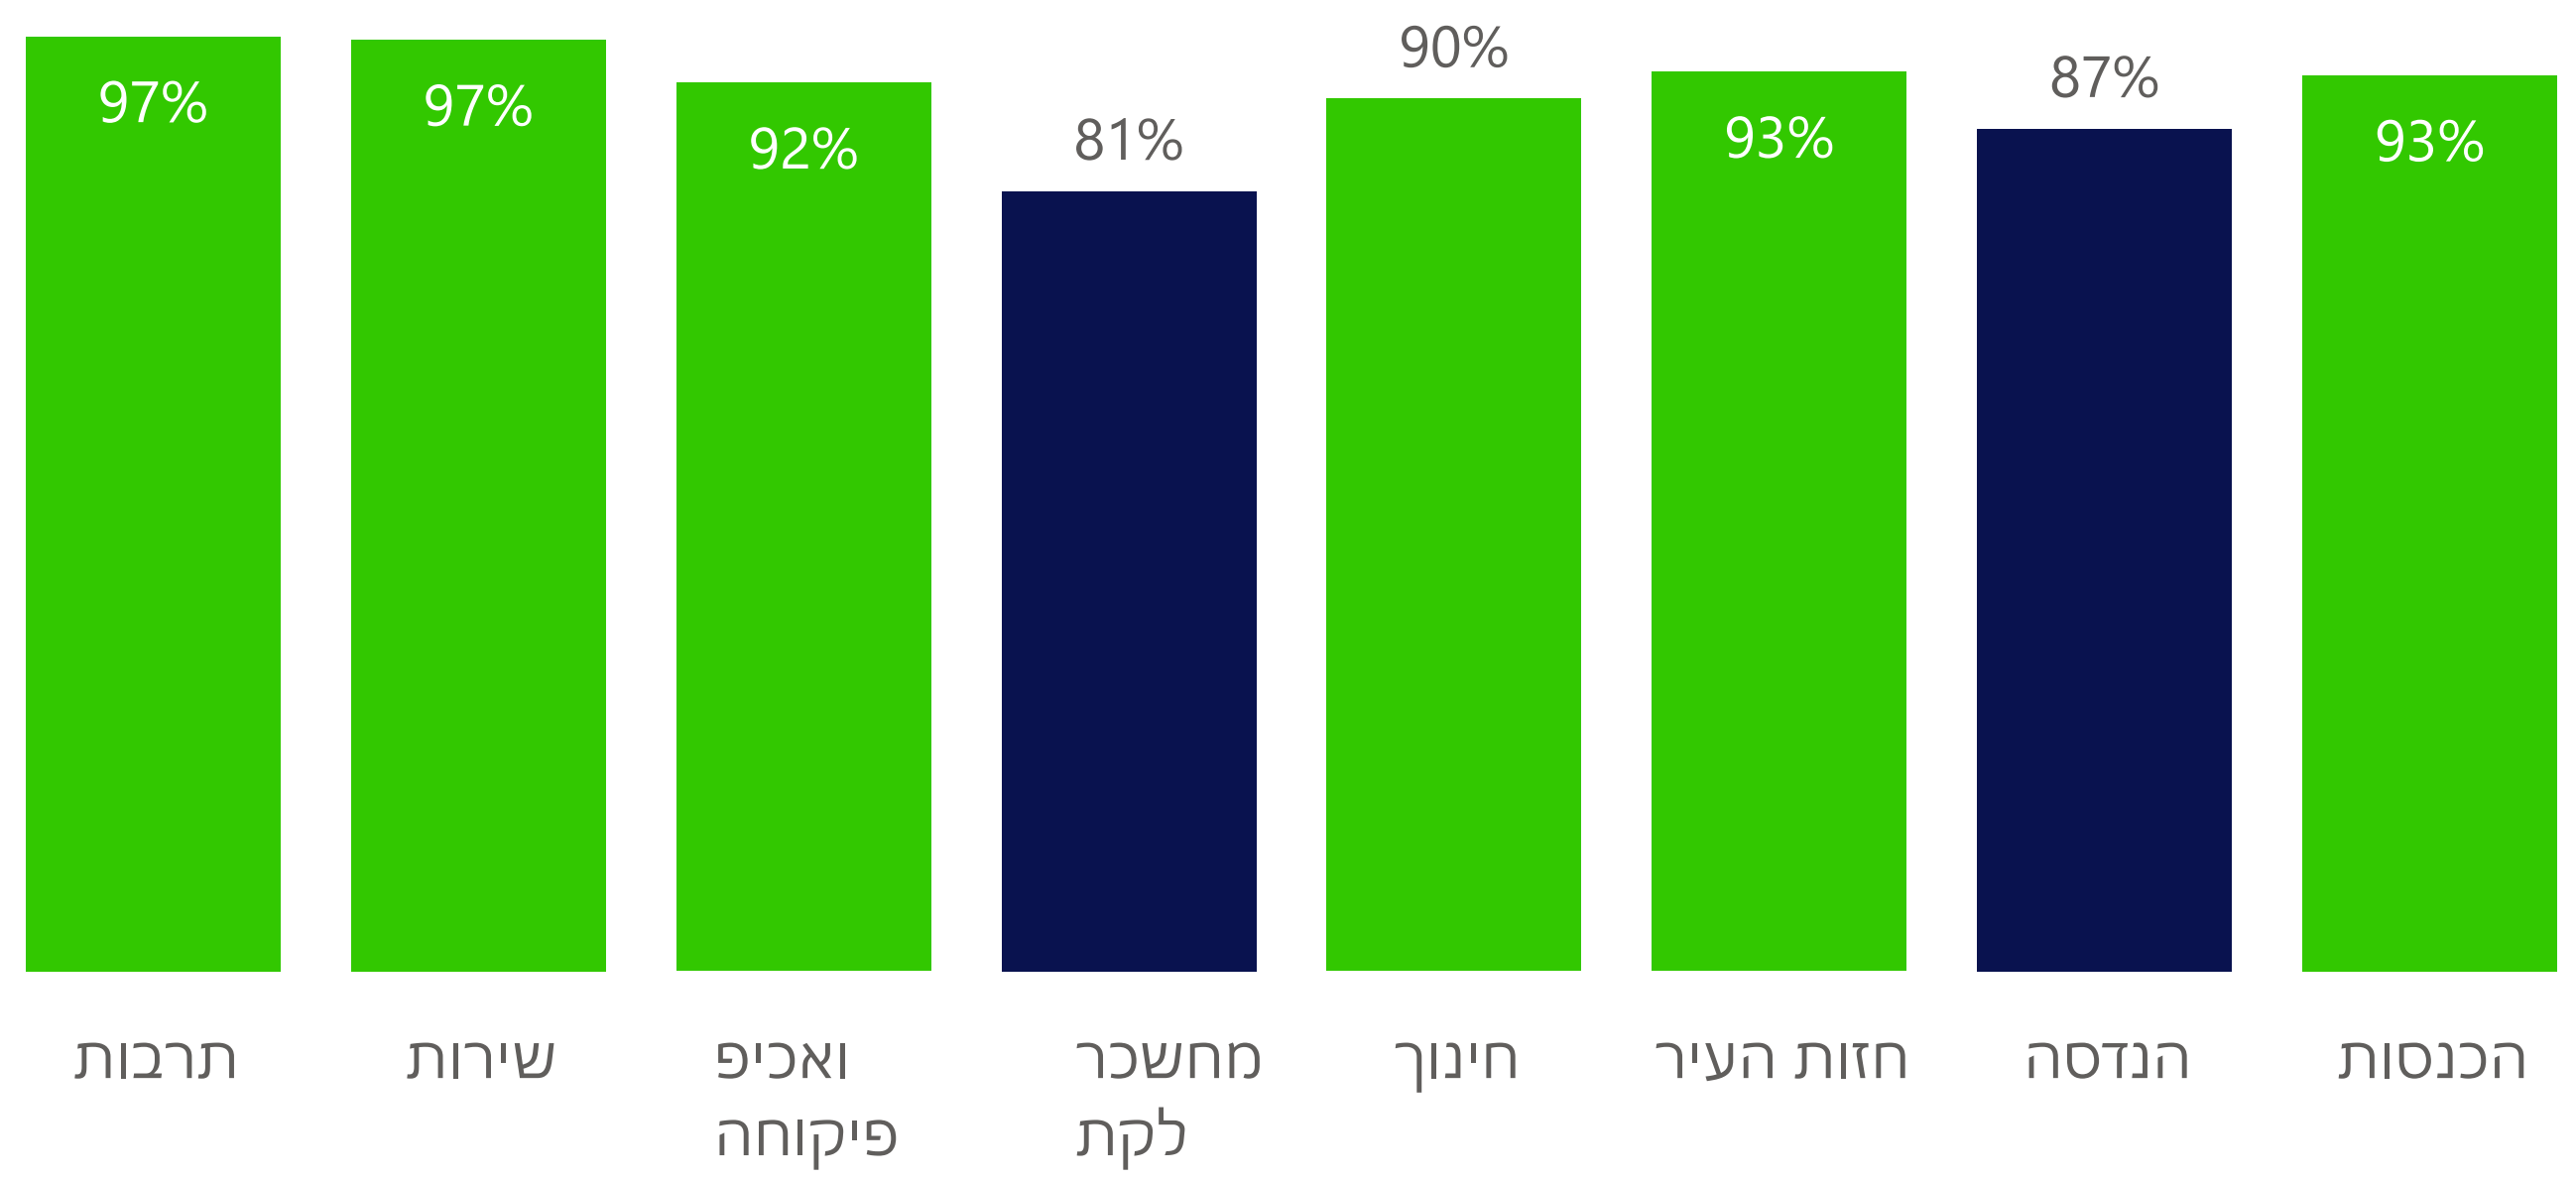

אגף

6/1/2023

6/30/2023

שיחות נכנסות

אחוז מענה/נטישה

זמני שיחה/המתנה ממוצעים בשניות

● זמן שיחה ממוצע ● זמן המתנה ממוצע

חלוקת שיחות לפי זמני המתנה בשניות