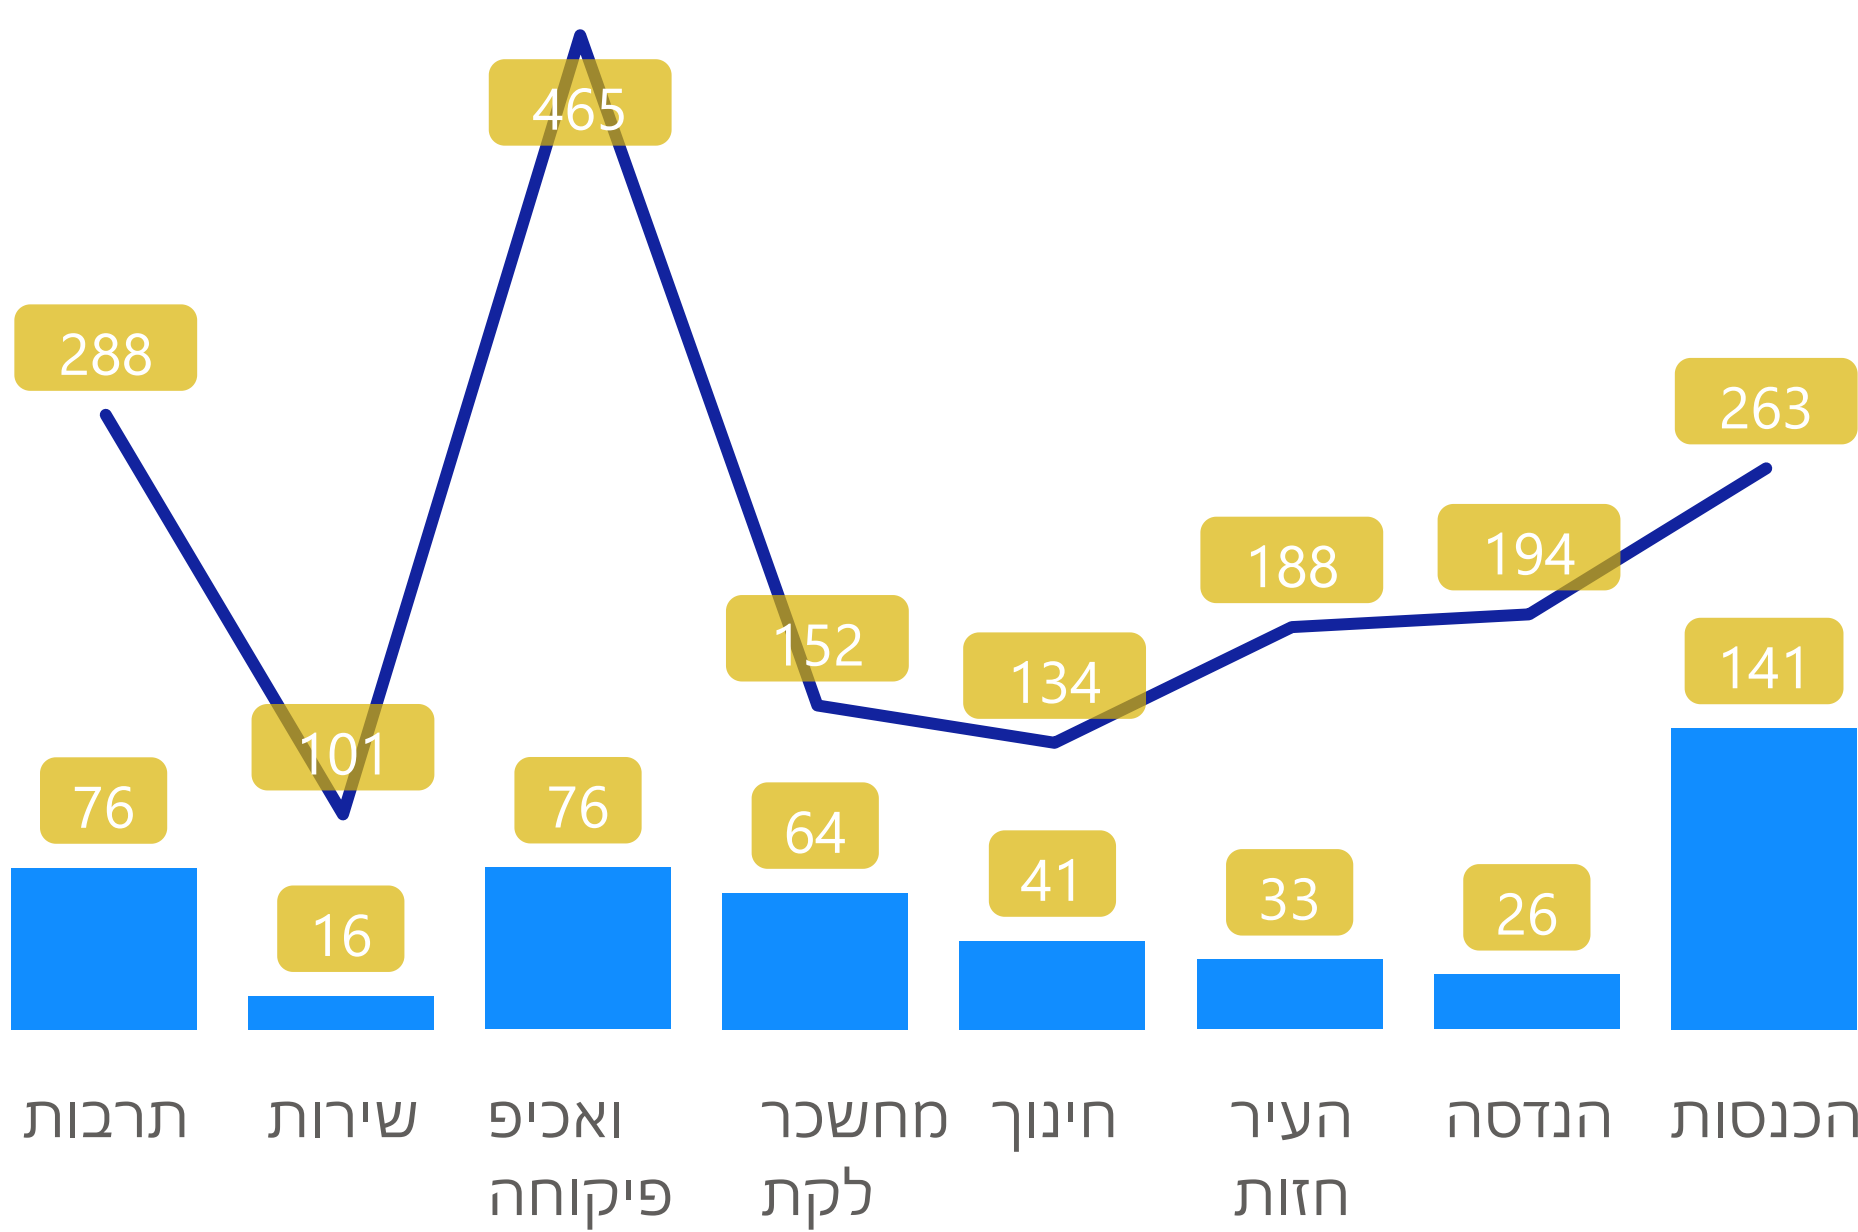

אגף

6/1/2023

6/30/2023

שיחות נכנסות

אחוז מענה/נטישה

זמני שיחה/המתנה ממוצעים בשניות

● זמן שיחה ממוצע ● זמן המתנה ממוצע

חלוקת שיחות לפי זמני המתנה בשניות

● פחות מ-60 שניות ● בין 60 ל-120 שניות ● אחר 120 שניות

עומסים

מגמות

שיחות נכנסות/זמני המתנה

אחוזי מענה

אחוזי מענה