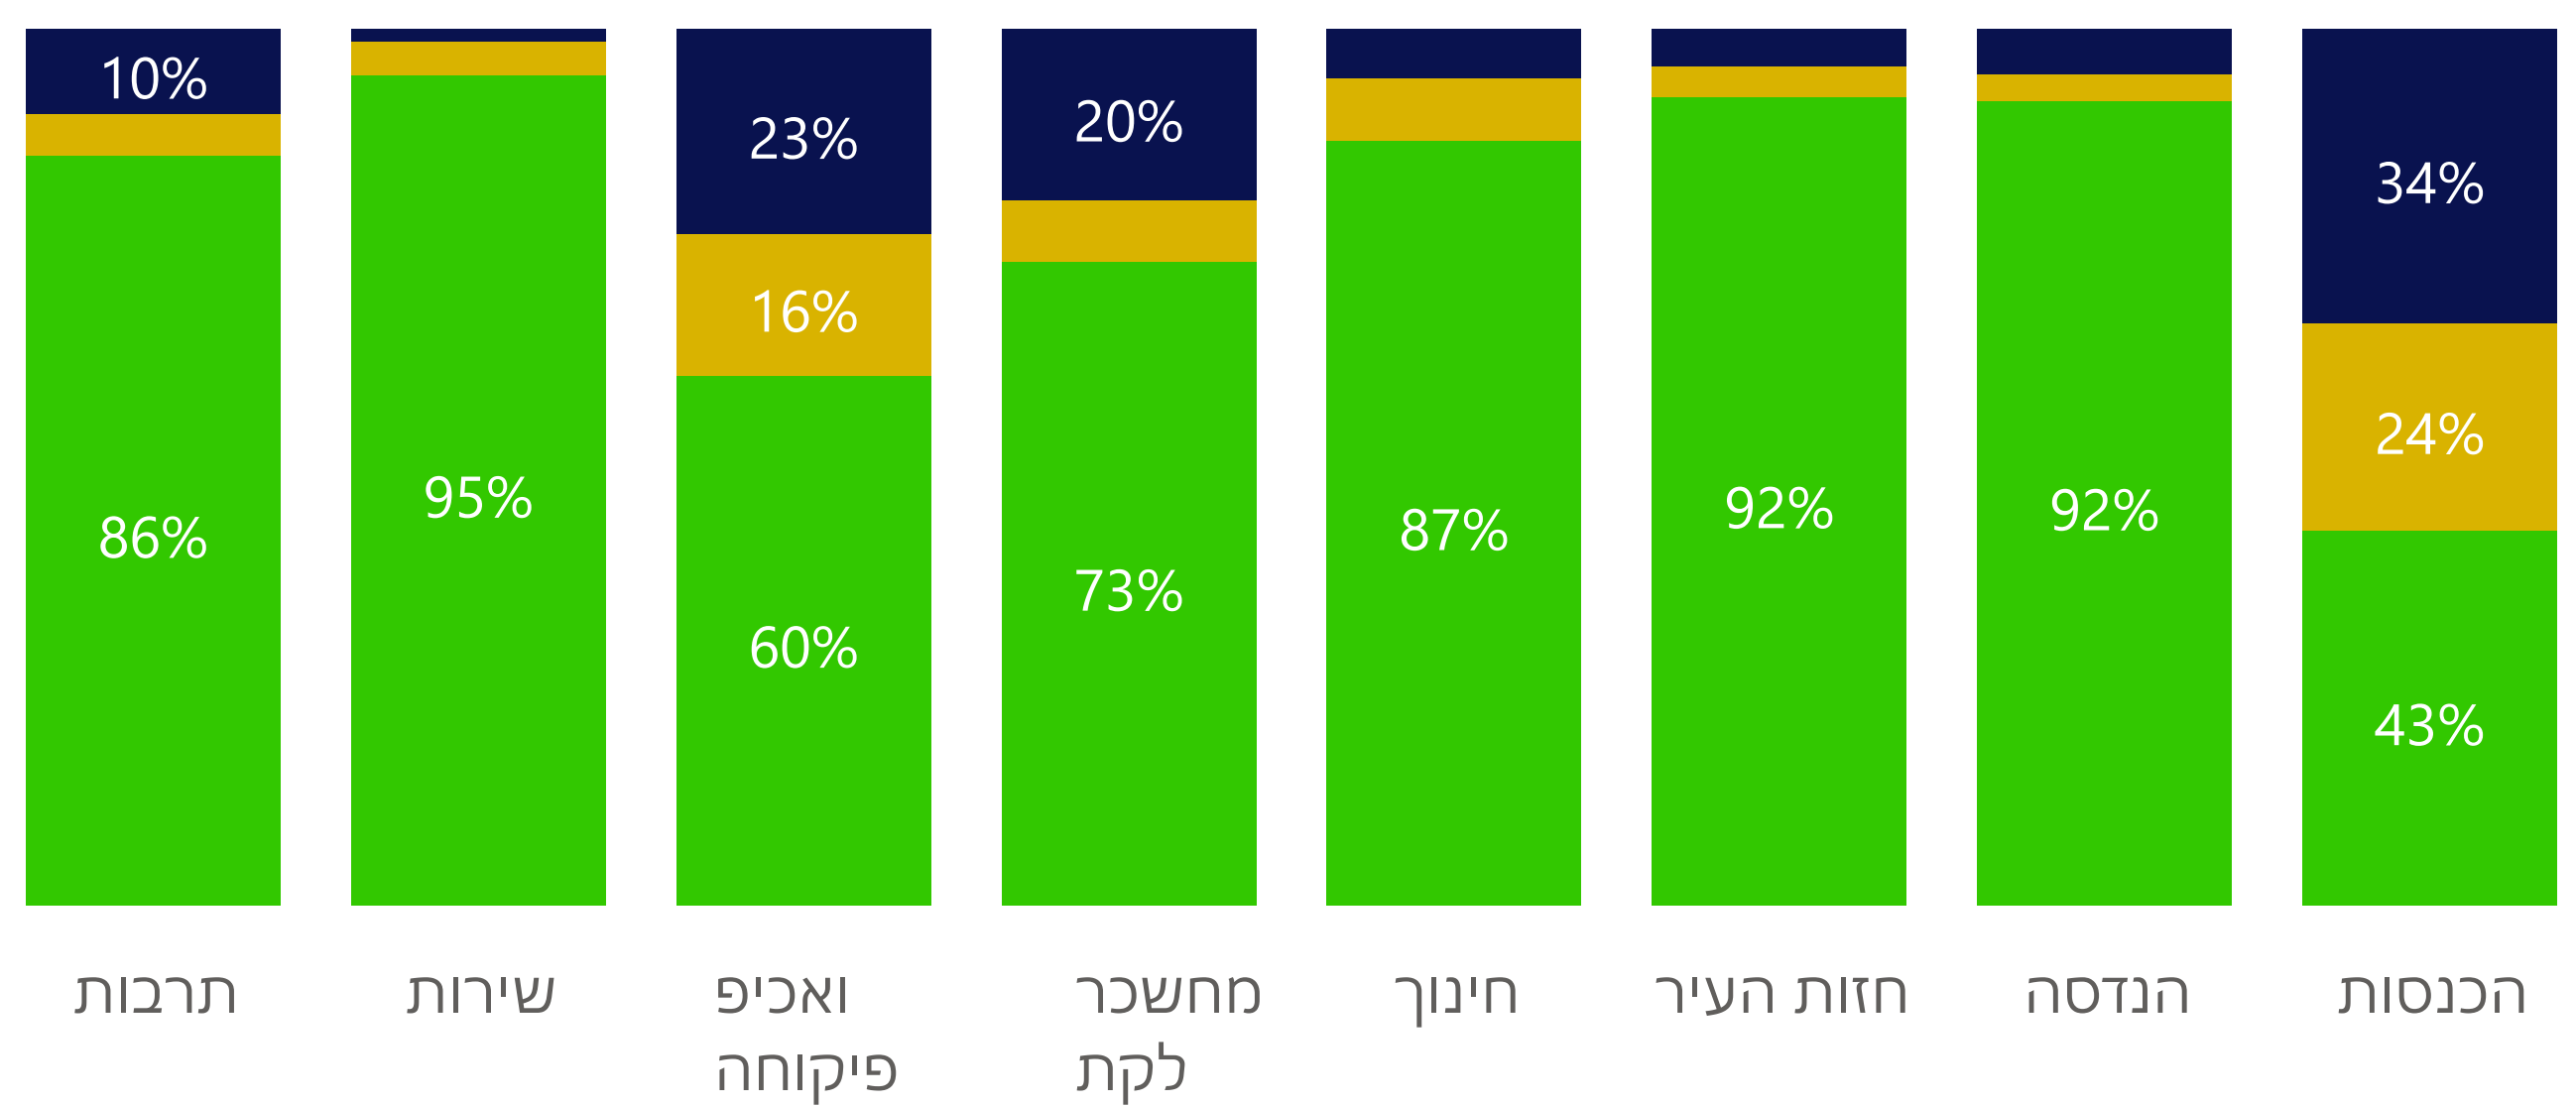

חלוקת שיחות לפי זמני המתנה בשניות

● פחות מ-60 שניות ● בין 60 ל-120 שניות ● אחר 120 שניות