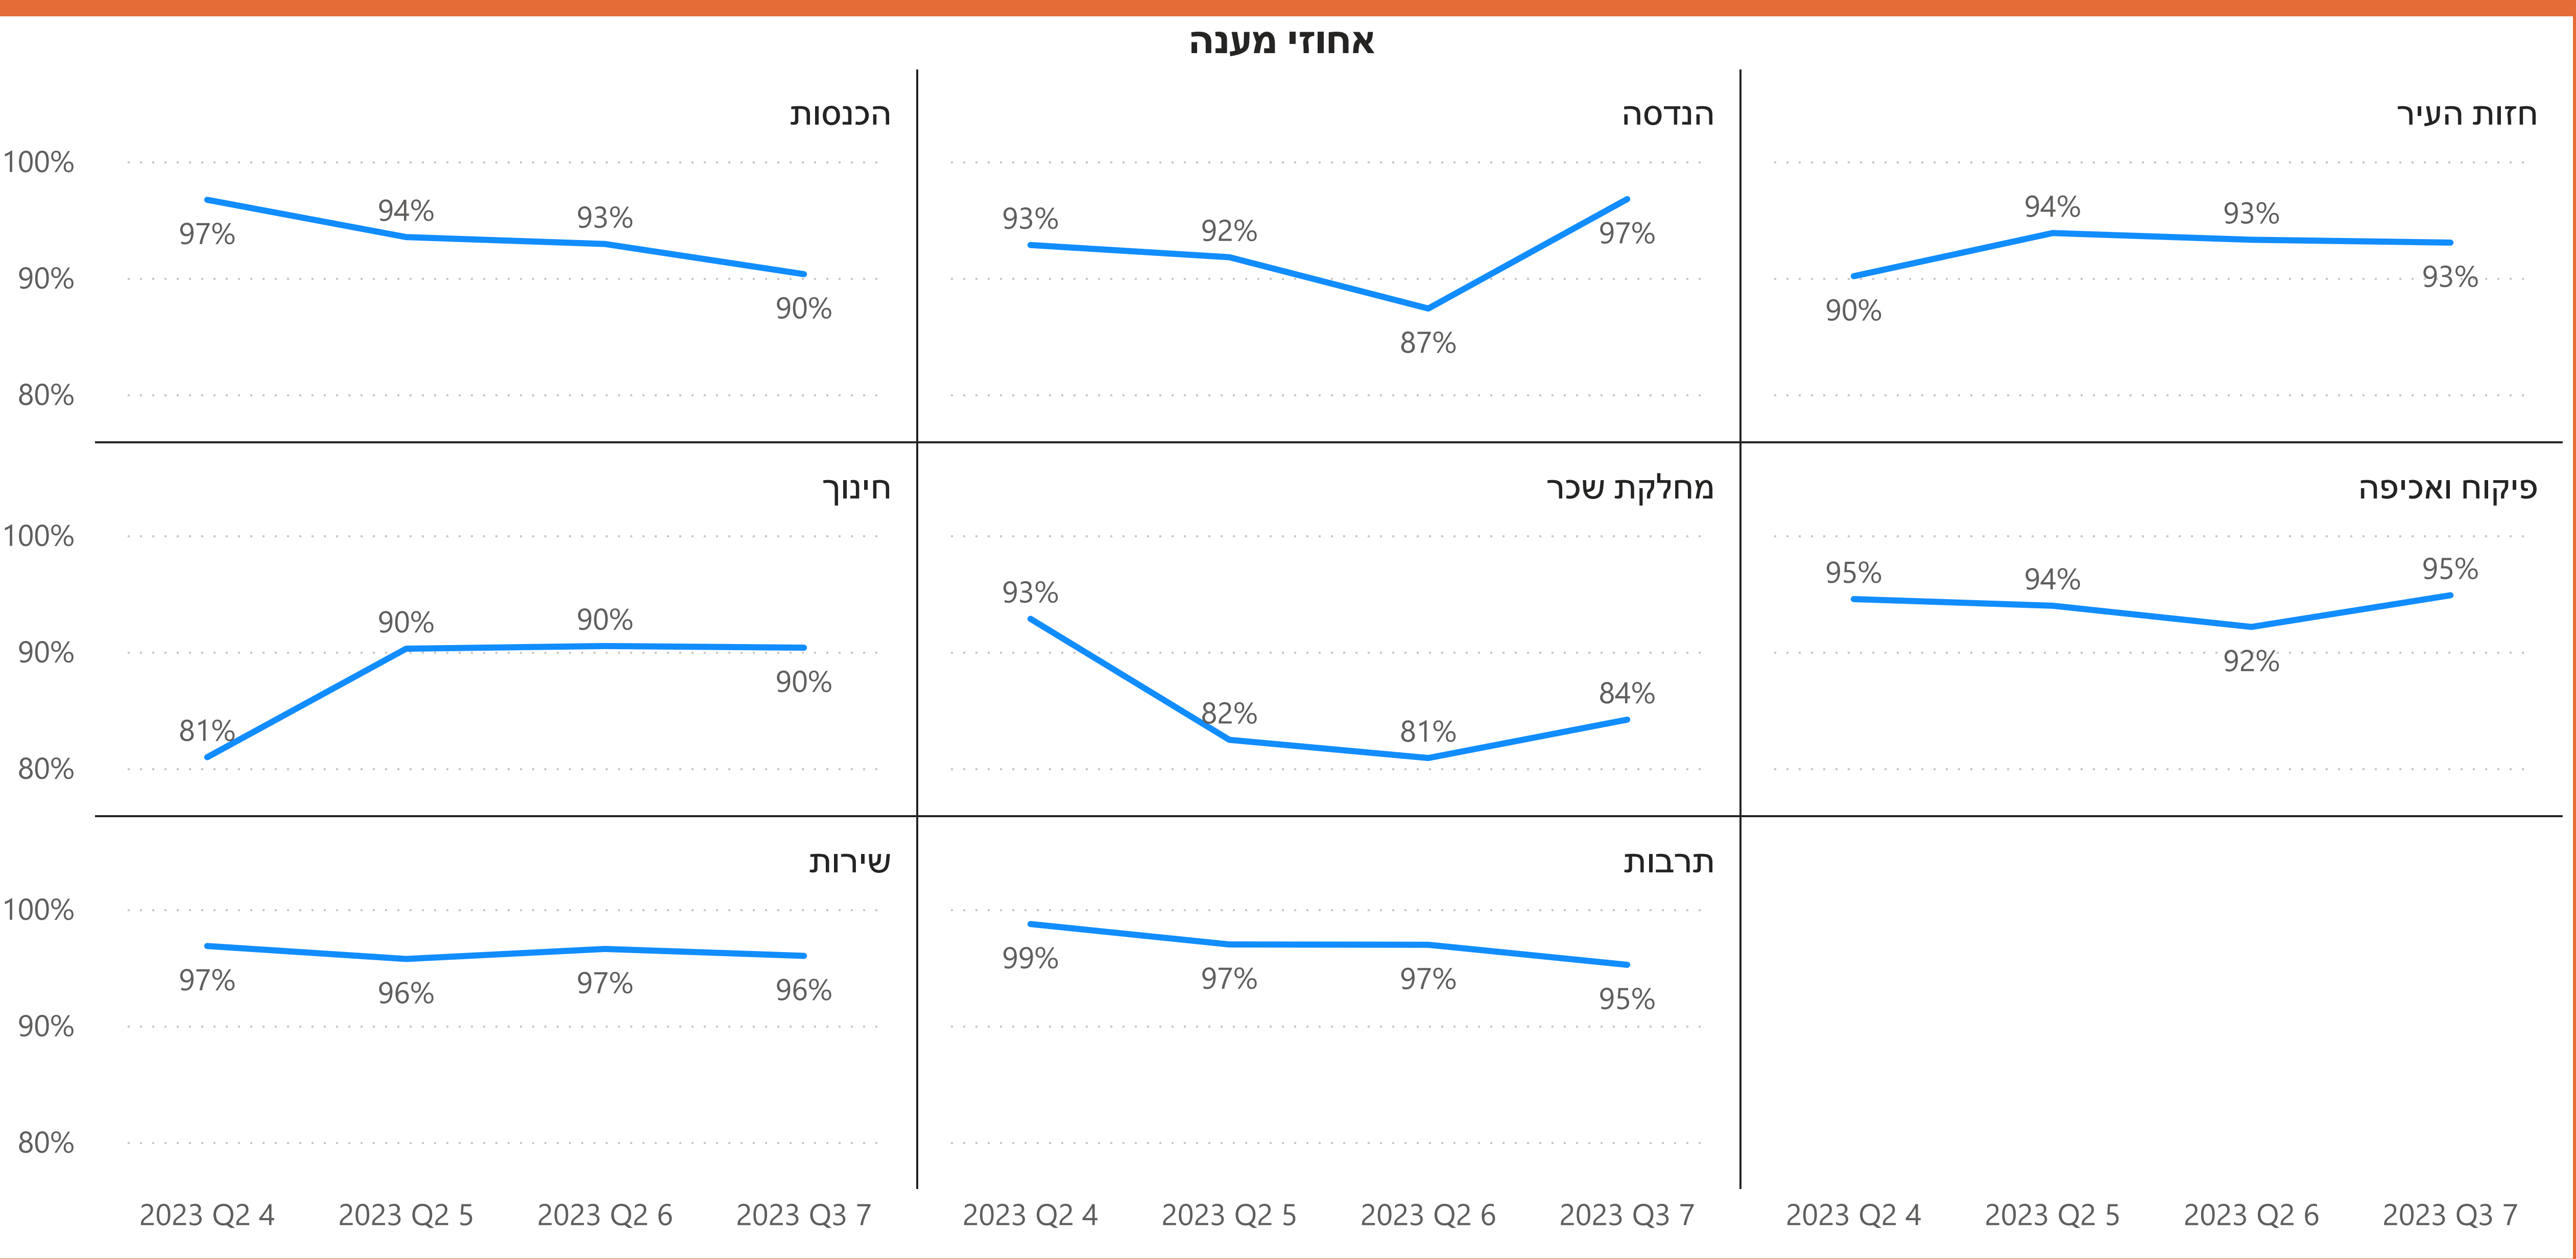

עומסים | מגמות

שנה	שיחות נכנסות	שיחות נענעות	שיחות שננטשו	אחוז מענה
Total	31,305	29,399	1,906	93.91%