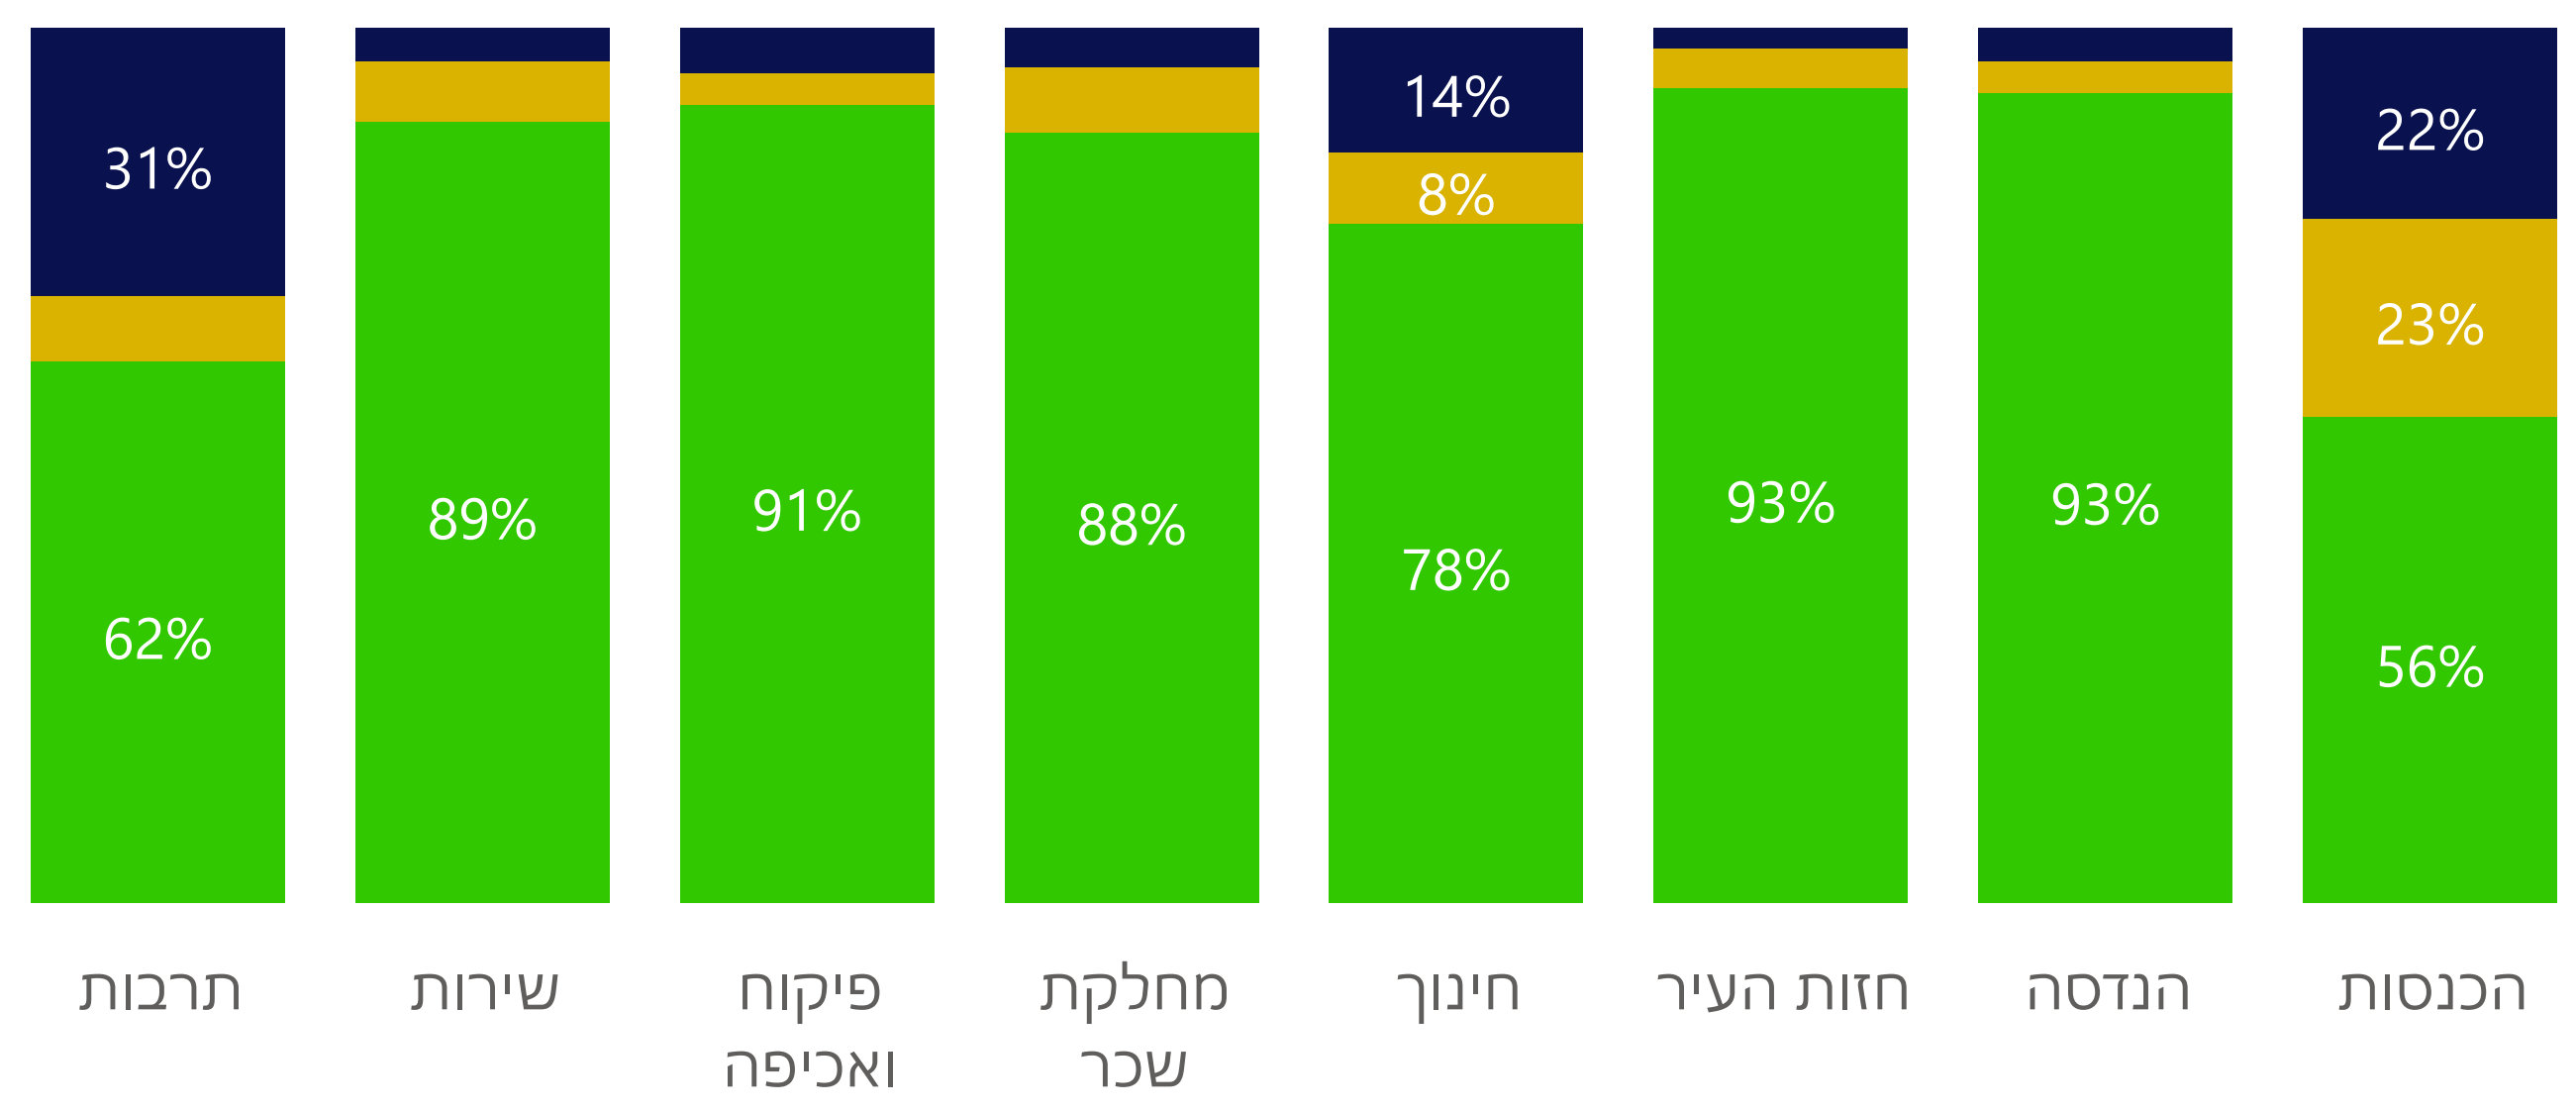

## שיחות נכנסות

## אחוז מענה/נטישה

## זמני שיחה/המתנה ממוצעים בשניות

● זמן שיחה ממוצע ● זמן המתנה ממוצע

## חלוקת שיחות לפי זמני המתנה בשניות

● פחות מ-60 שניות ● בין 60 ל-120 שניות ● אחרי 120 שניות