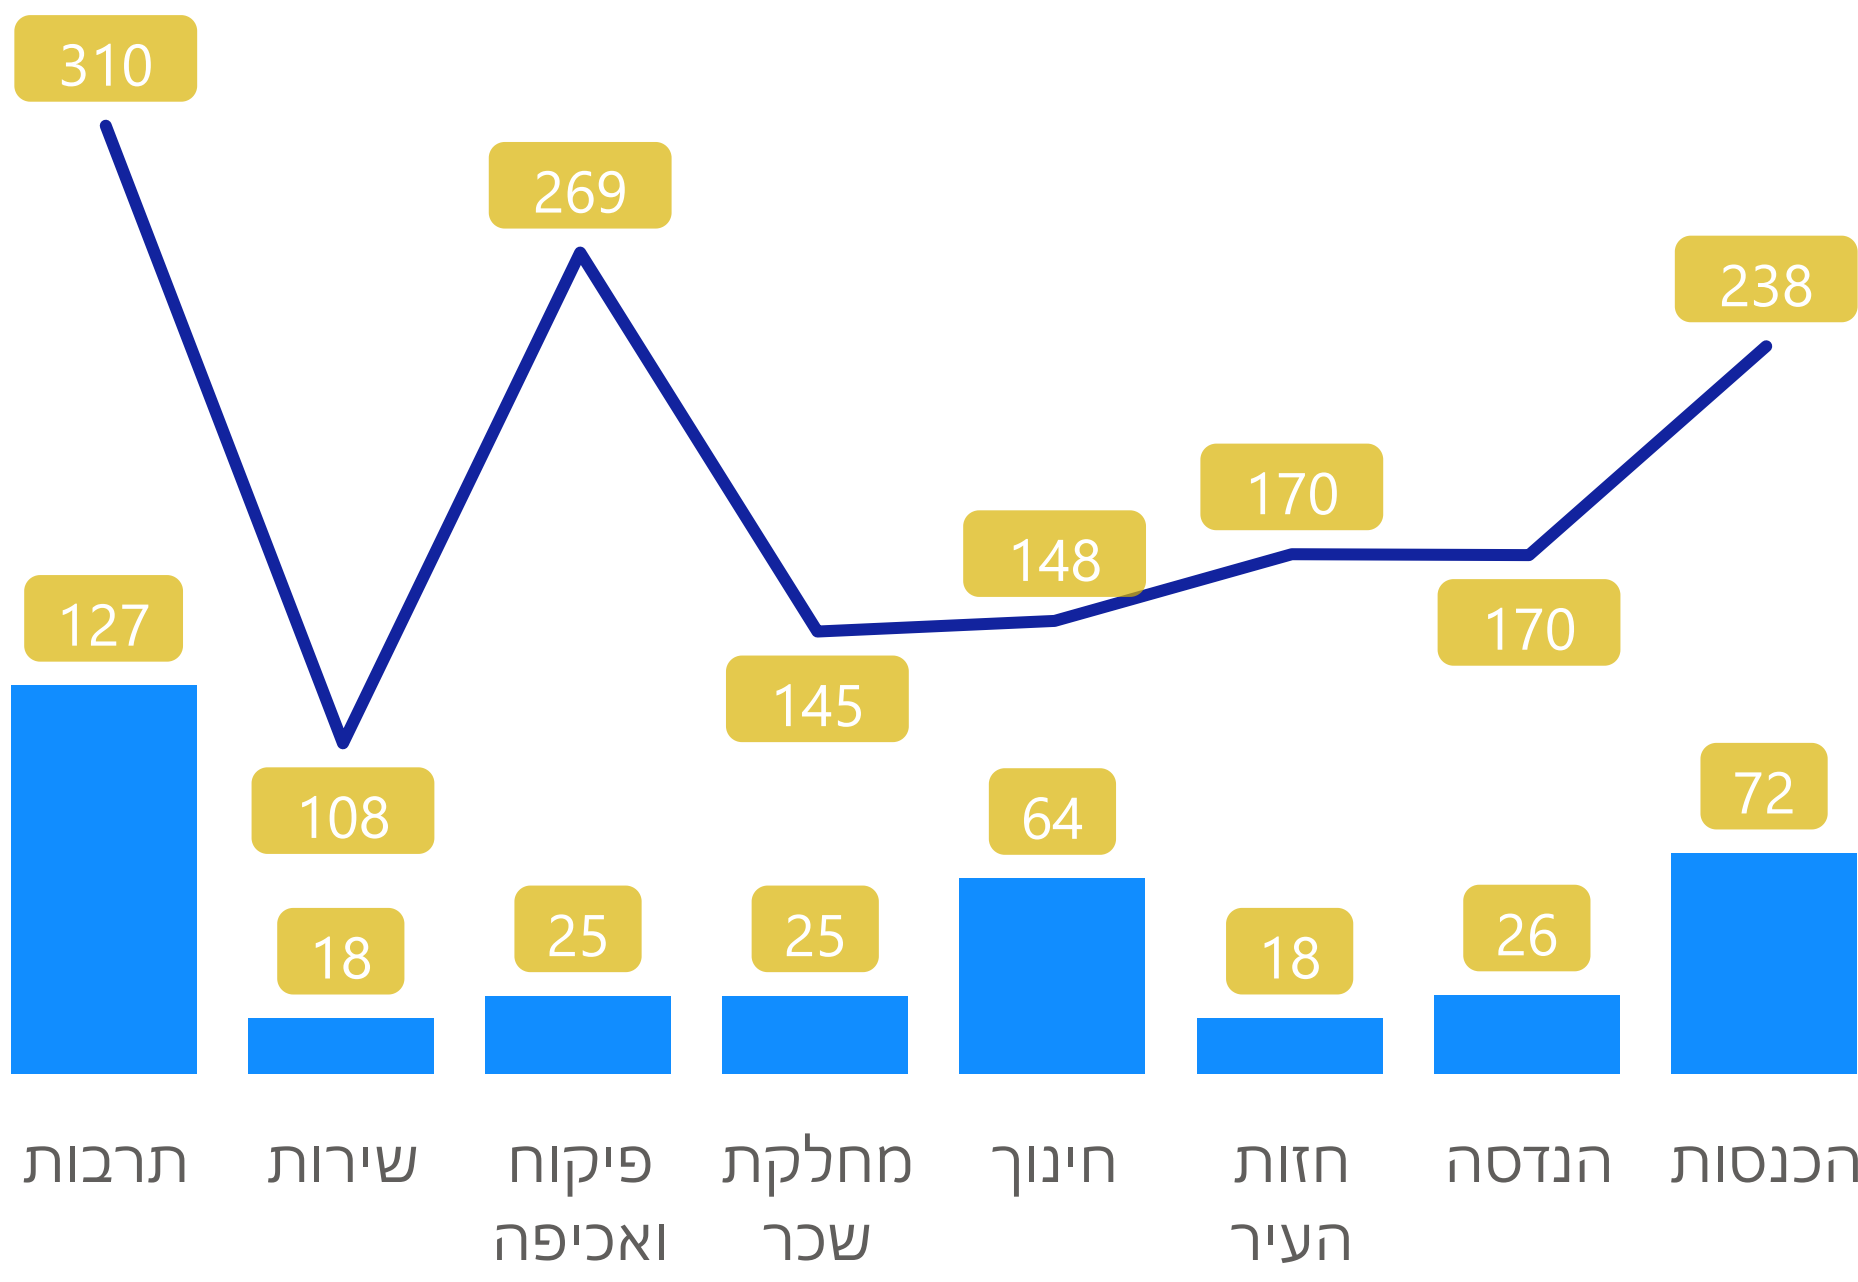

## שיחות נכנסות

## אחוז מענה/נטישה

## חלוקת שיחות לפי זמני המתנה בשניות

● פחות מ-60 שניות ● בין 60 ל-120 שניות ● אחרי 120 שניות