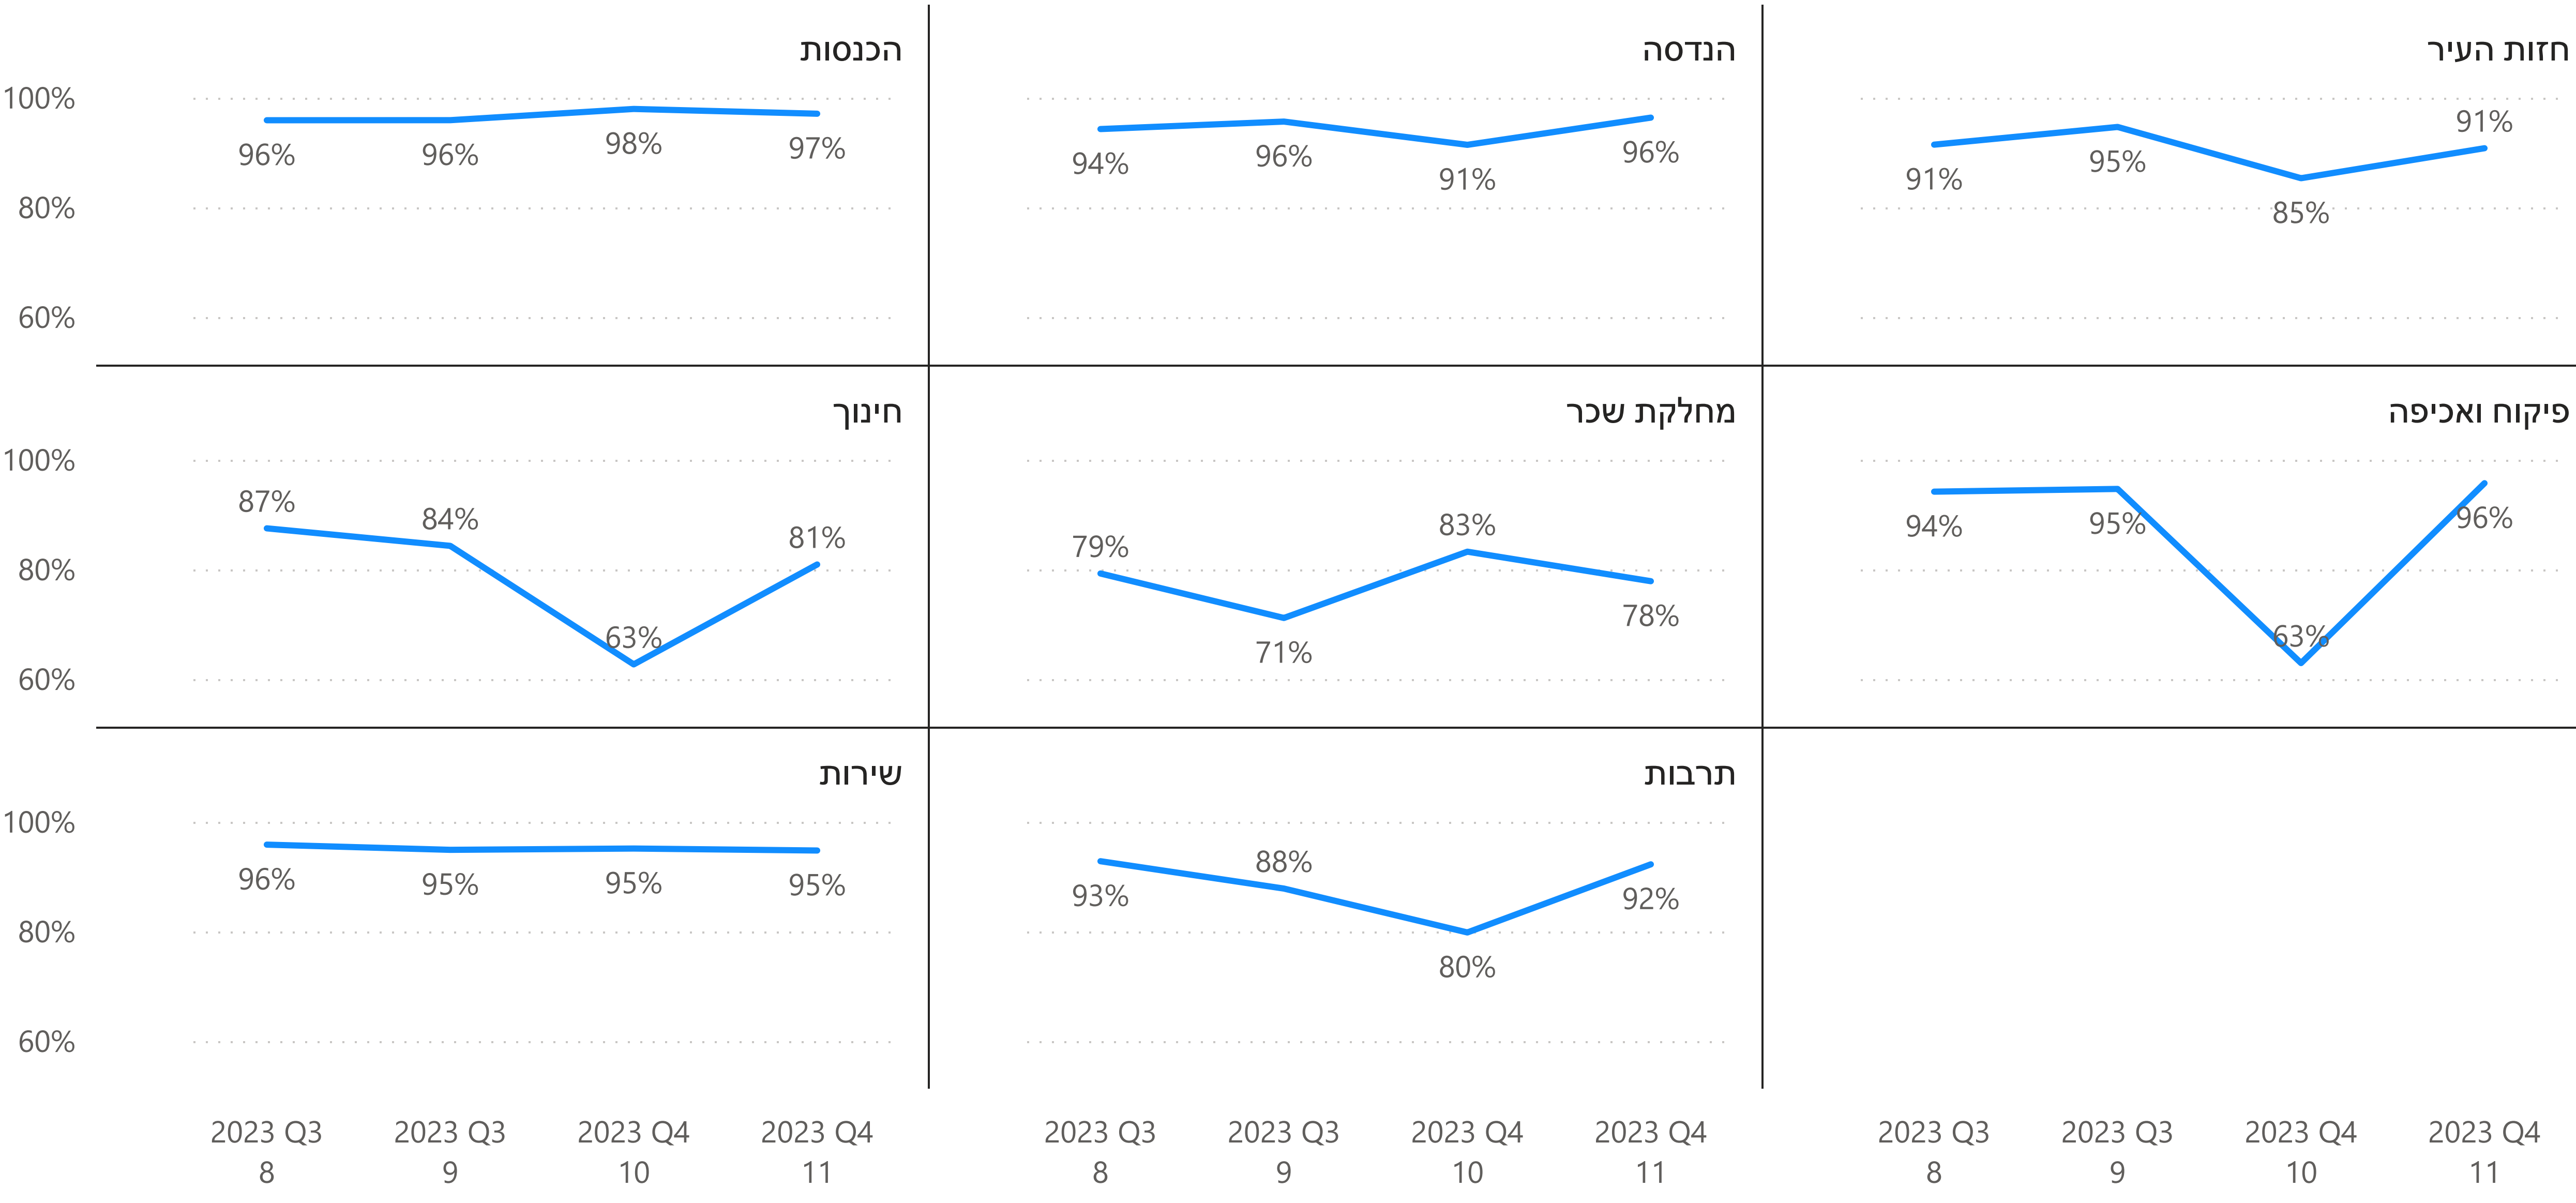

אחוזי מענה

אחוז מענה	שיחות נכנסות	שיחות נענות	שיחות ננטשות	שיחות שננטשו
93.20%	30,733	28,643	2,090