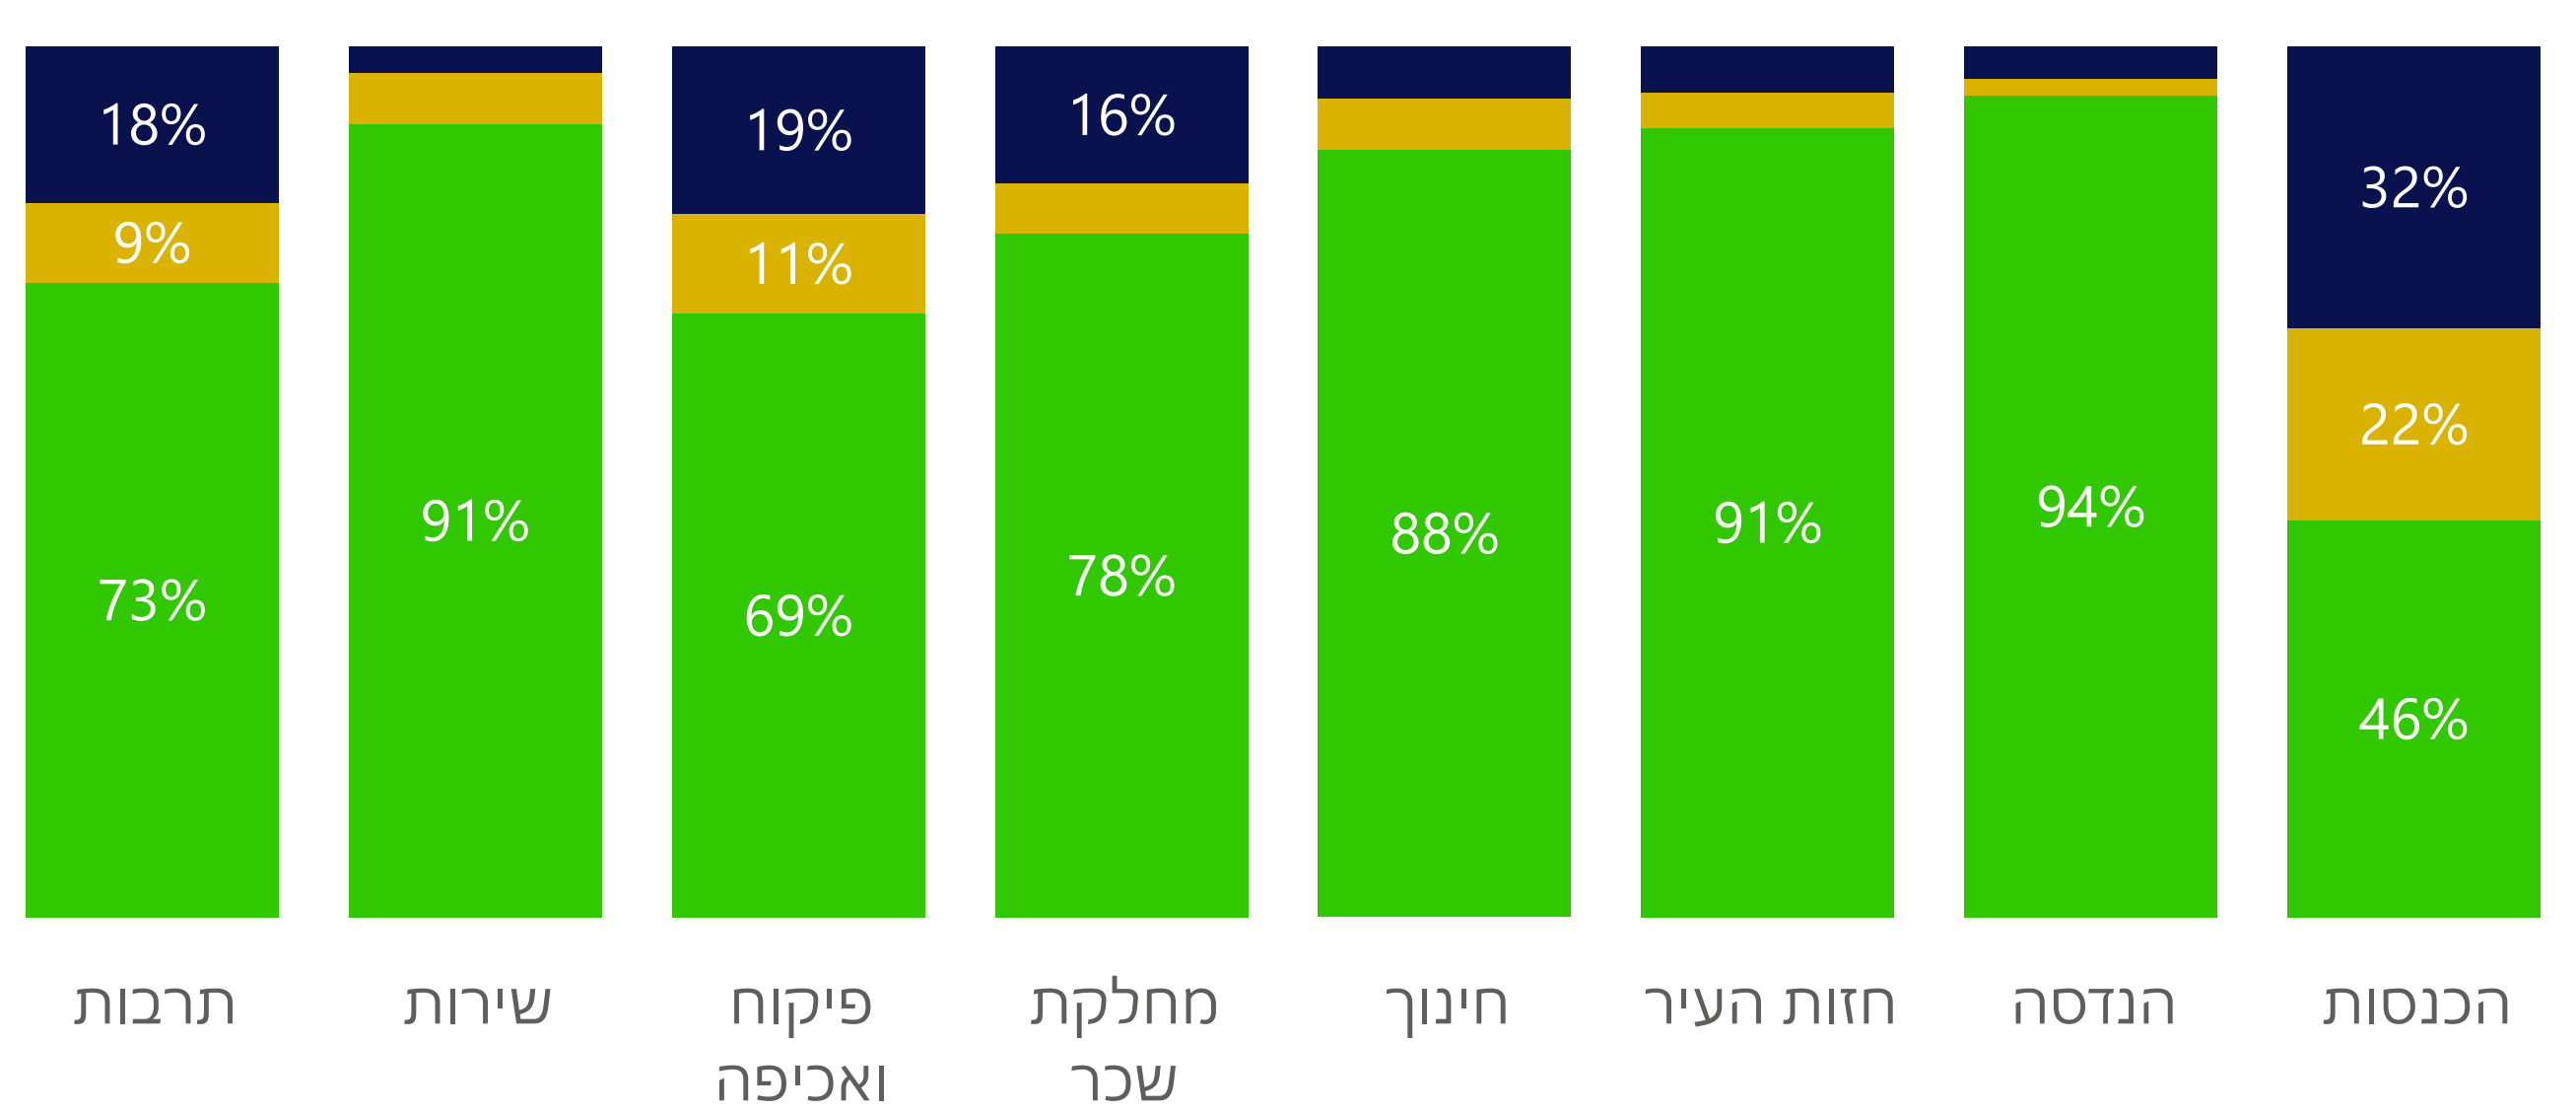

## שיחות נכנסות

## אחוז מענה/נטישה

## זמני שיחה/המתנה ממוצעים בשניות

● זמן שיחה ממוצע ● זמן המתנה ממוצע

## חלוקת שיחות לפי זמני המתנה בשניות

● פחות מ-60 שניות ● בין 60 ל-120 שניות ● אחרי 120 שניות