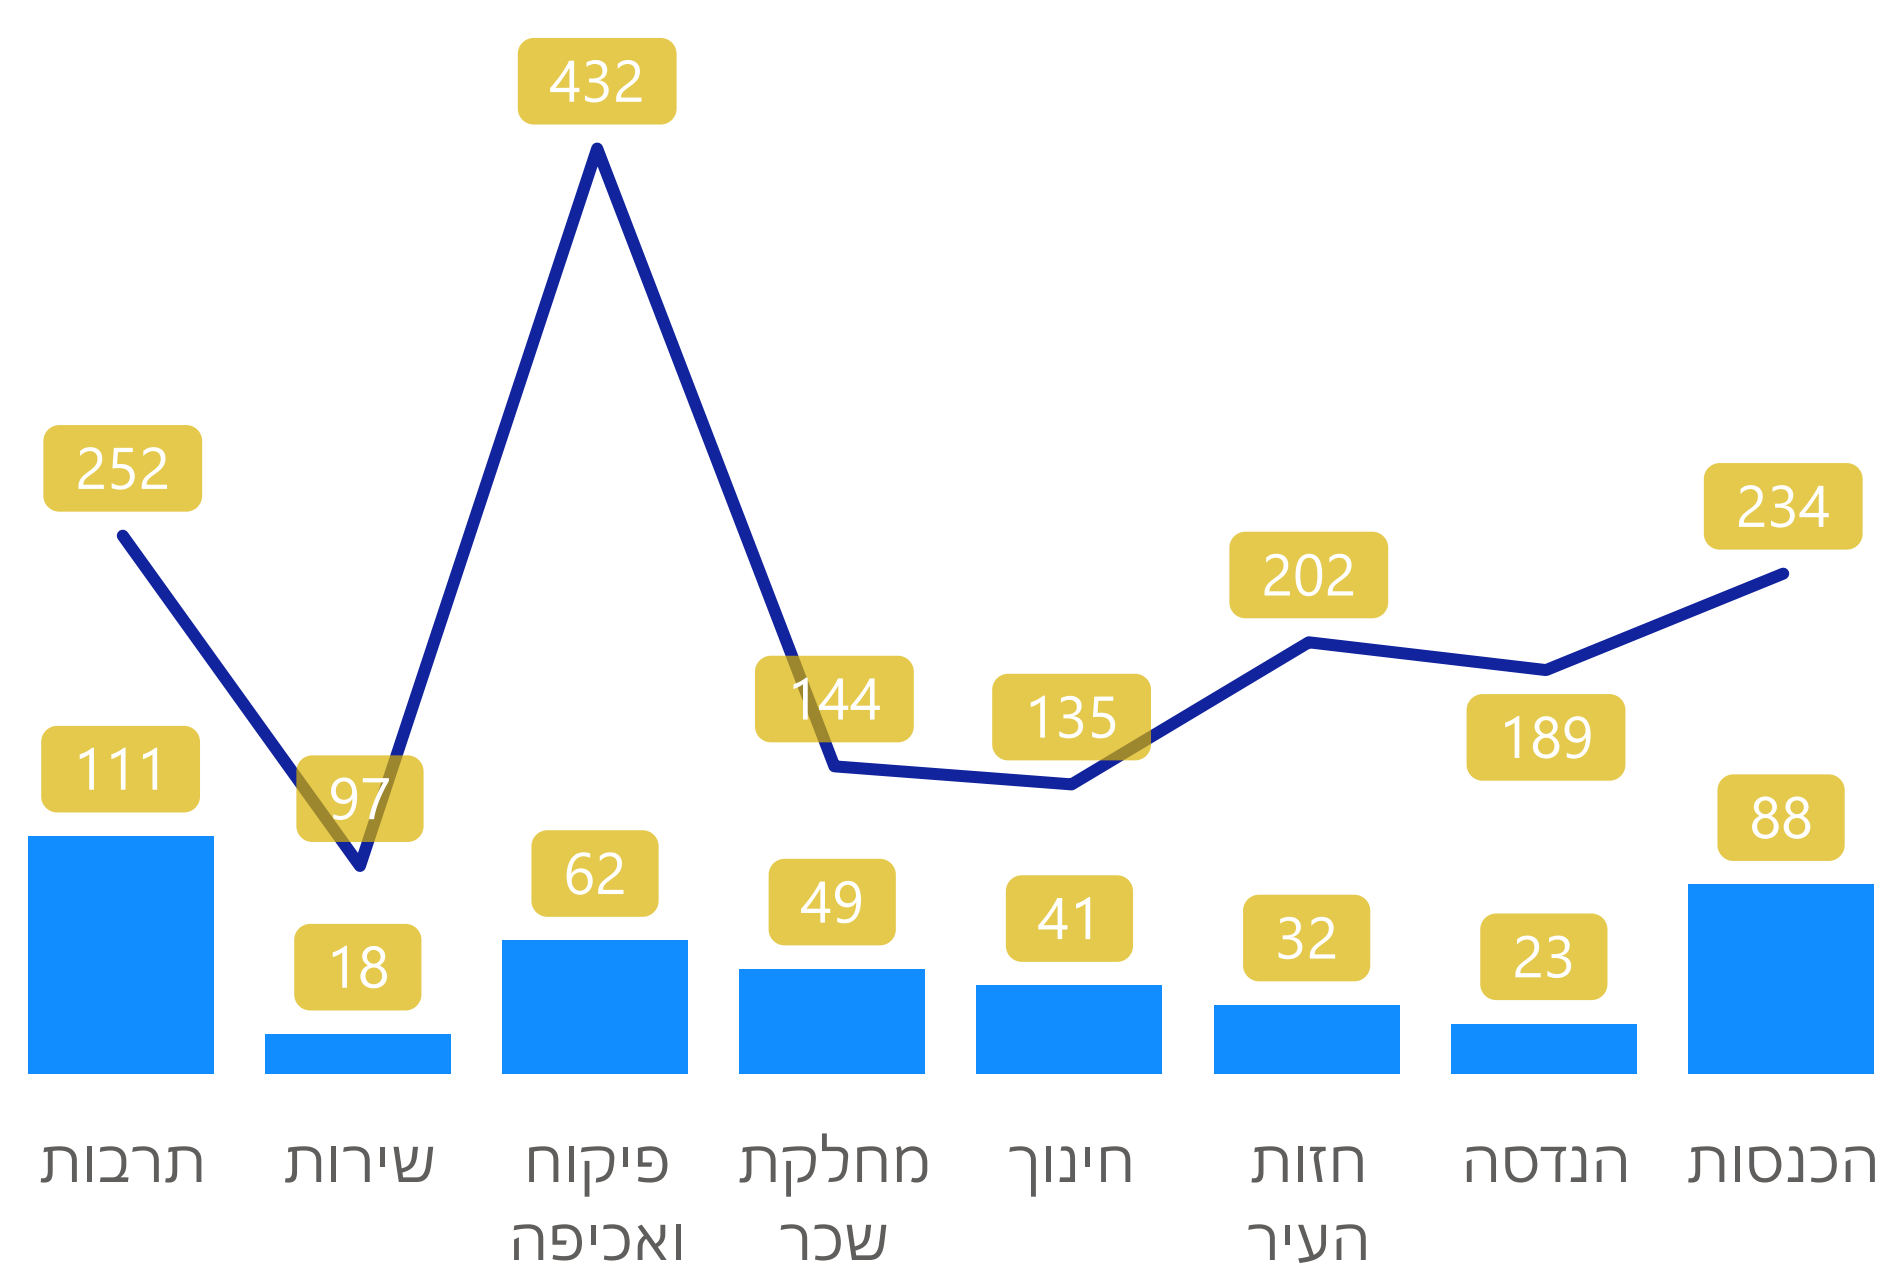

## שיחות נכנסות

## אחוז מענה/נטישה

## זמני שיחה/המתנה ממוצעים בשניות

● זמן שיחה ממוצע ● זמן המתנה ממוצע

## חלוקת שיחות לפי זמני המתנה בשניות

● פחות מ-60 שניות ● בין 60 ל-120 שניות ● אחרי 120 שניות