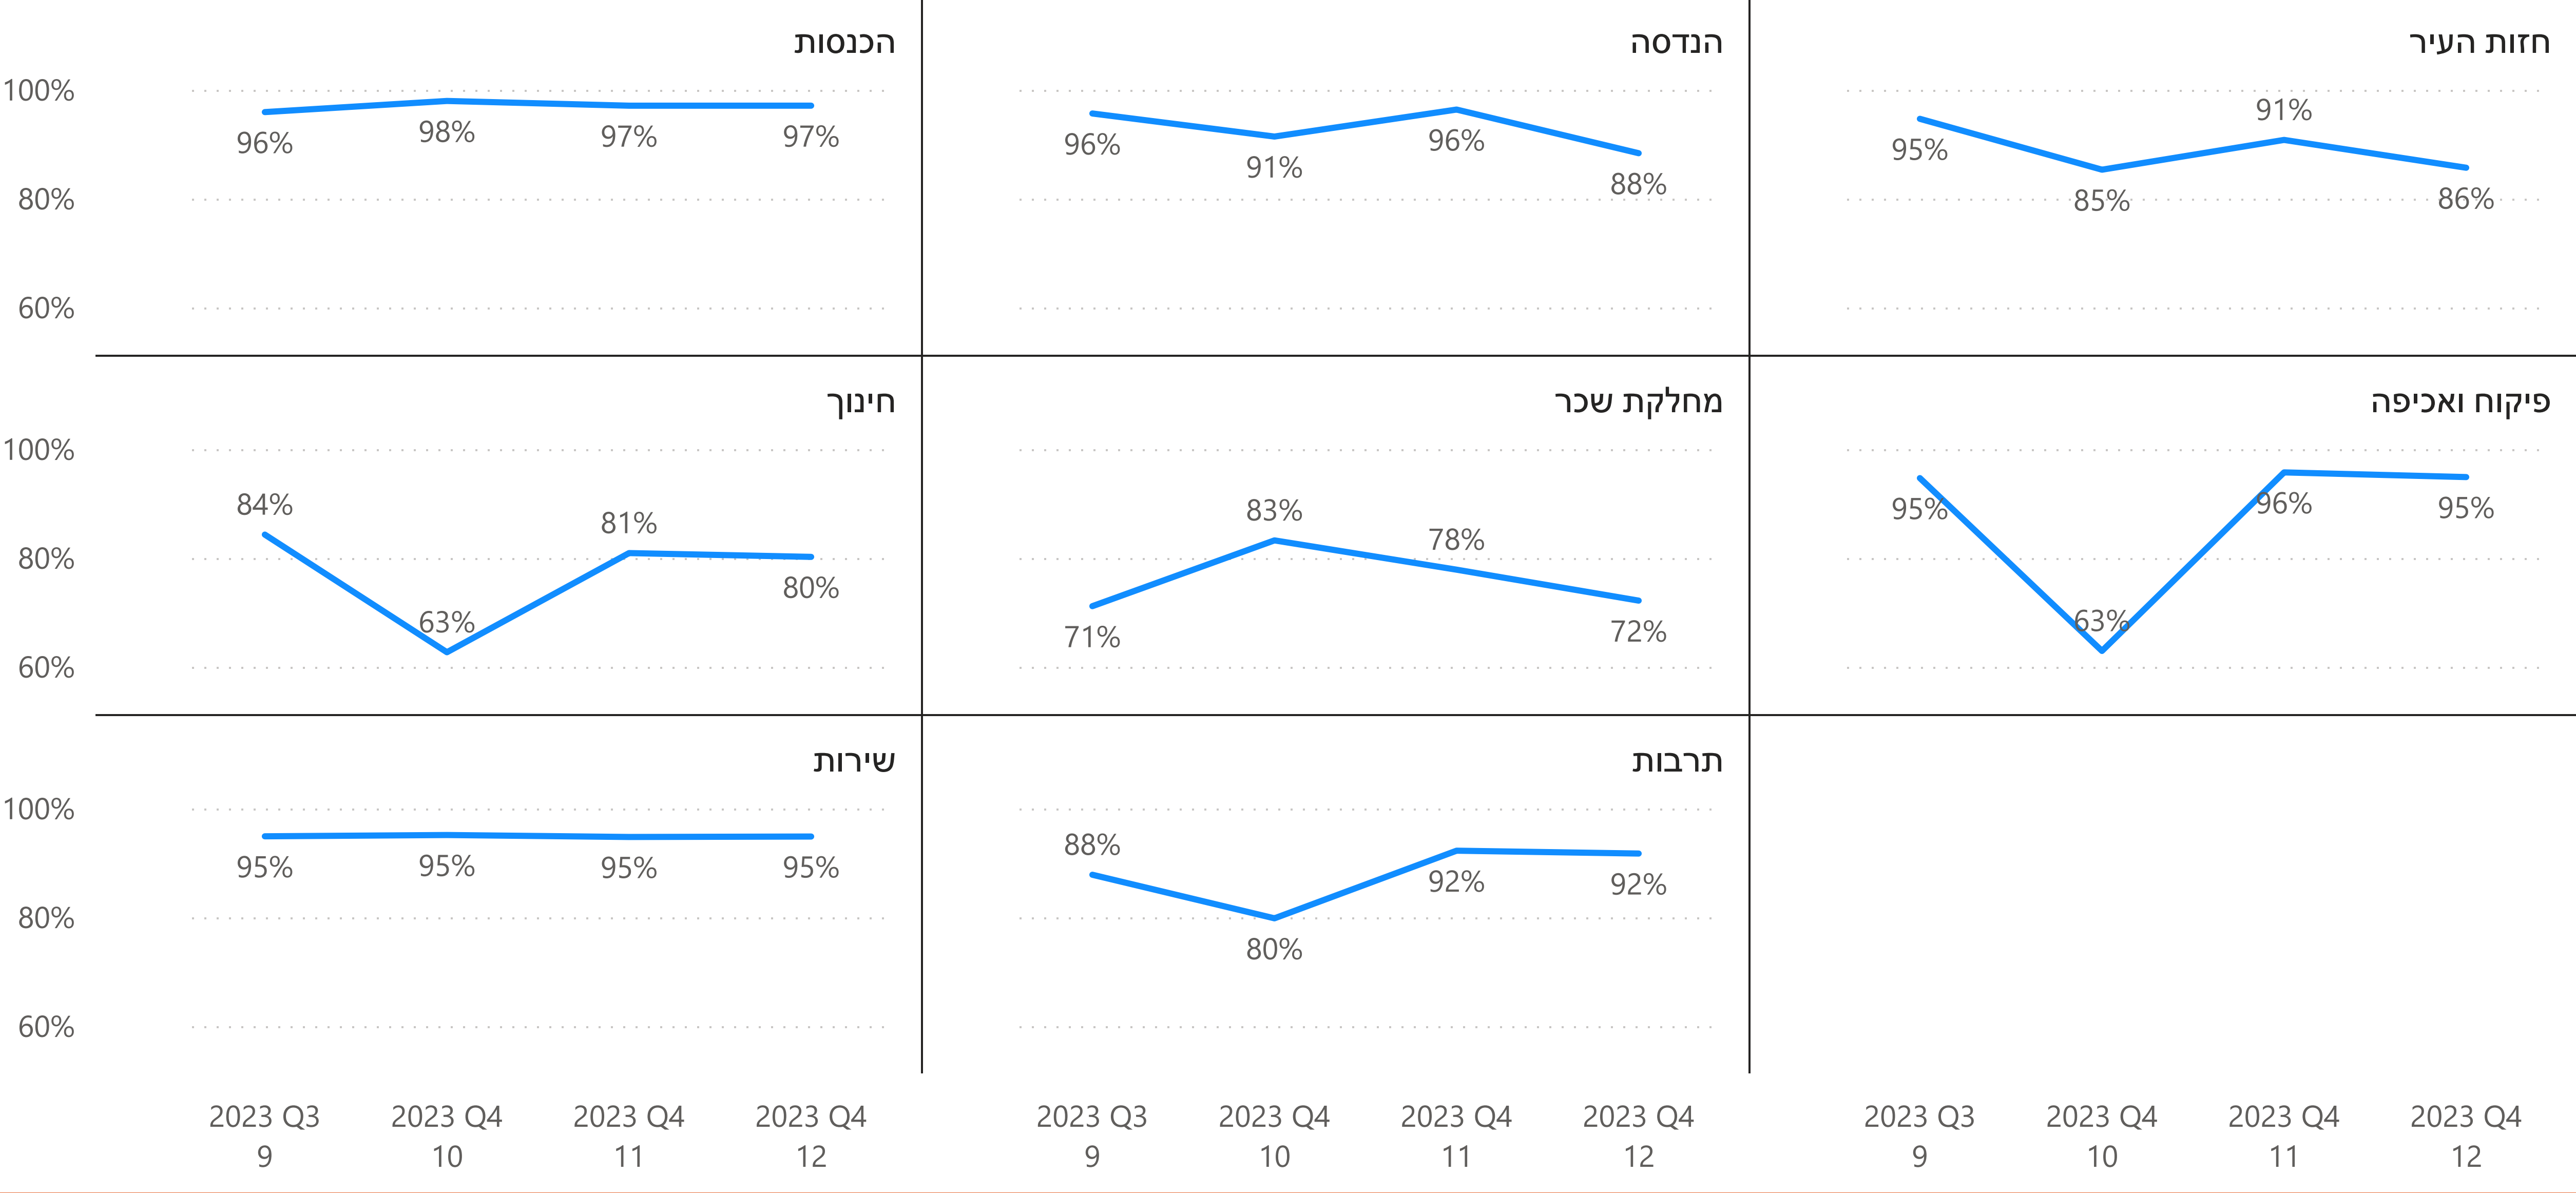

אחוזי מענה

שנה	שיחות נכנסות	שיחות נענעות	שיחות שננטשו	אחוז מענה
Total	28,133	26,230	1,903	93.24%