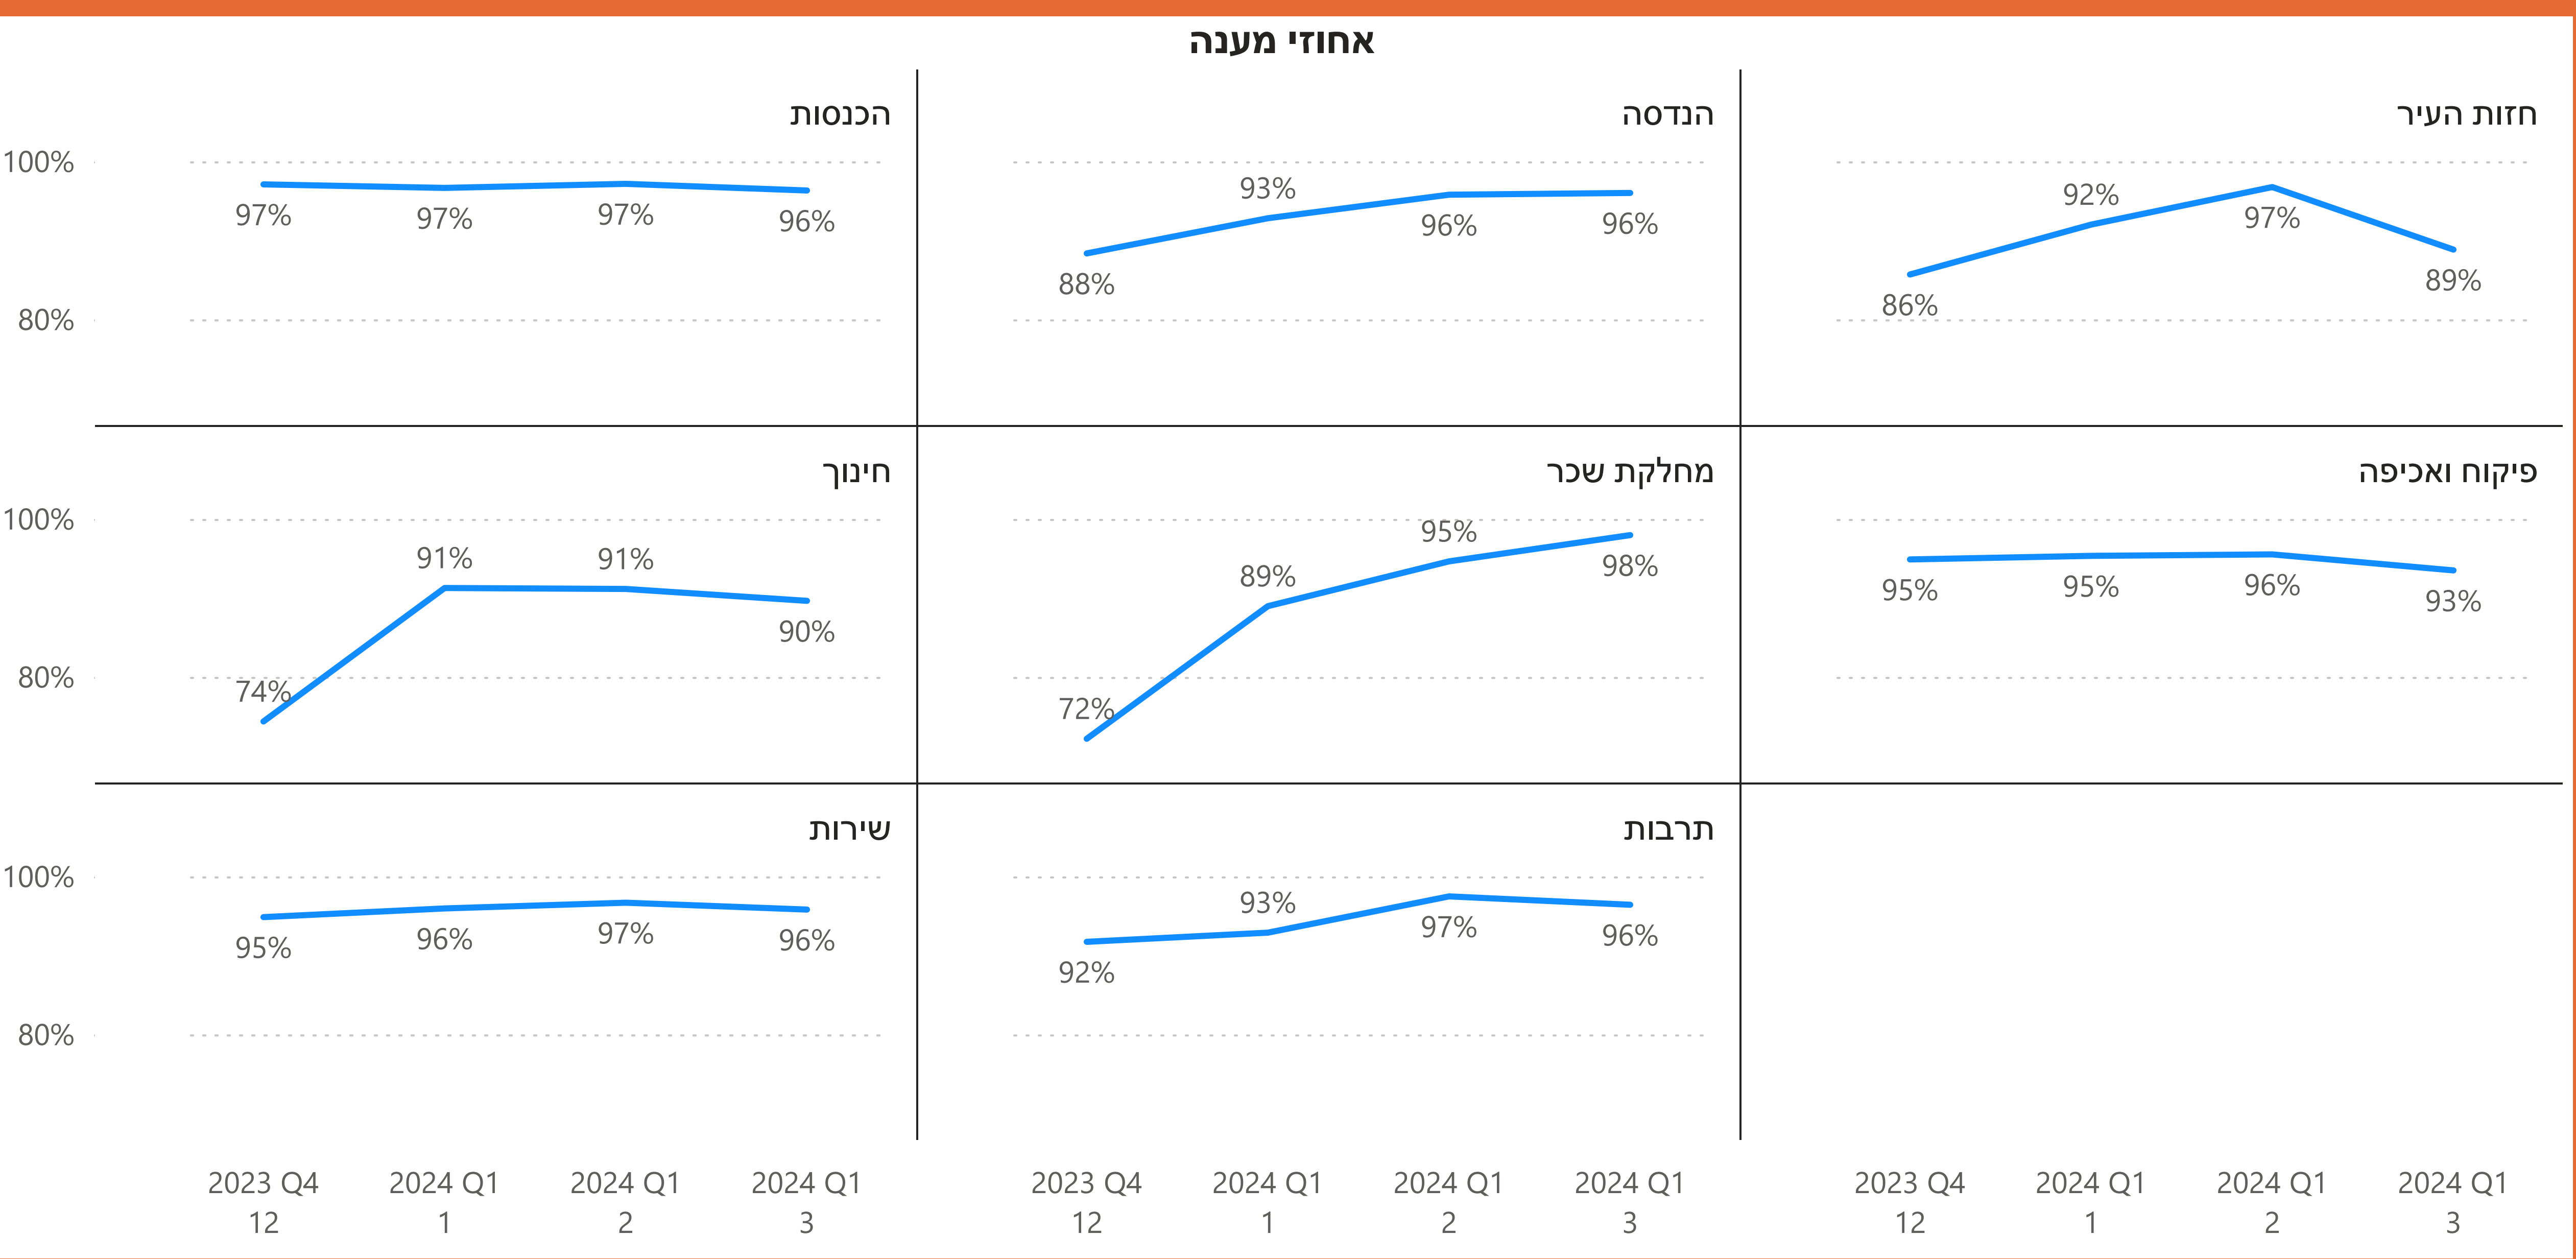

עומסים

שנה	שיחות נכנסות	שיחות נענעות	שיחות ננטשות	אחוז מענה
Total	23,149	22,061	1,088	95.30%