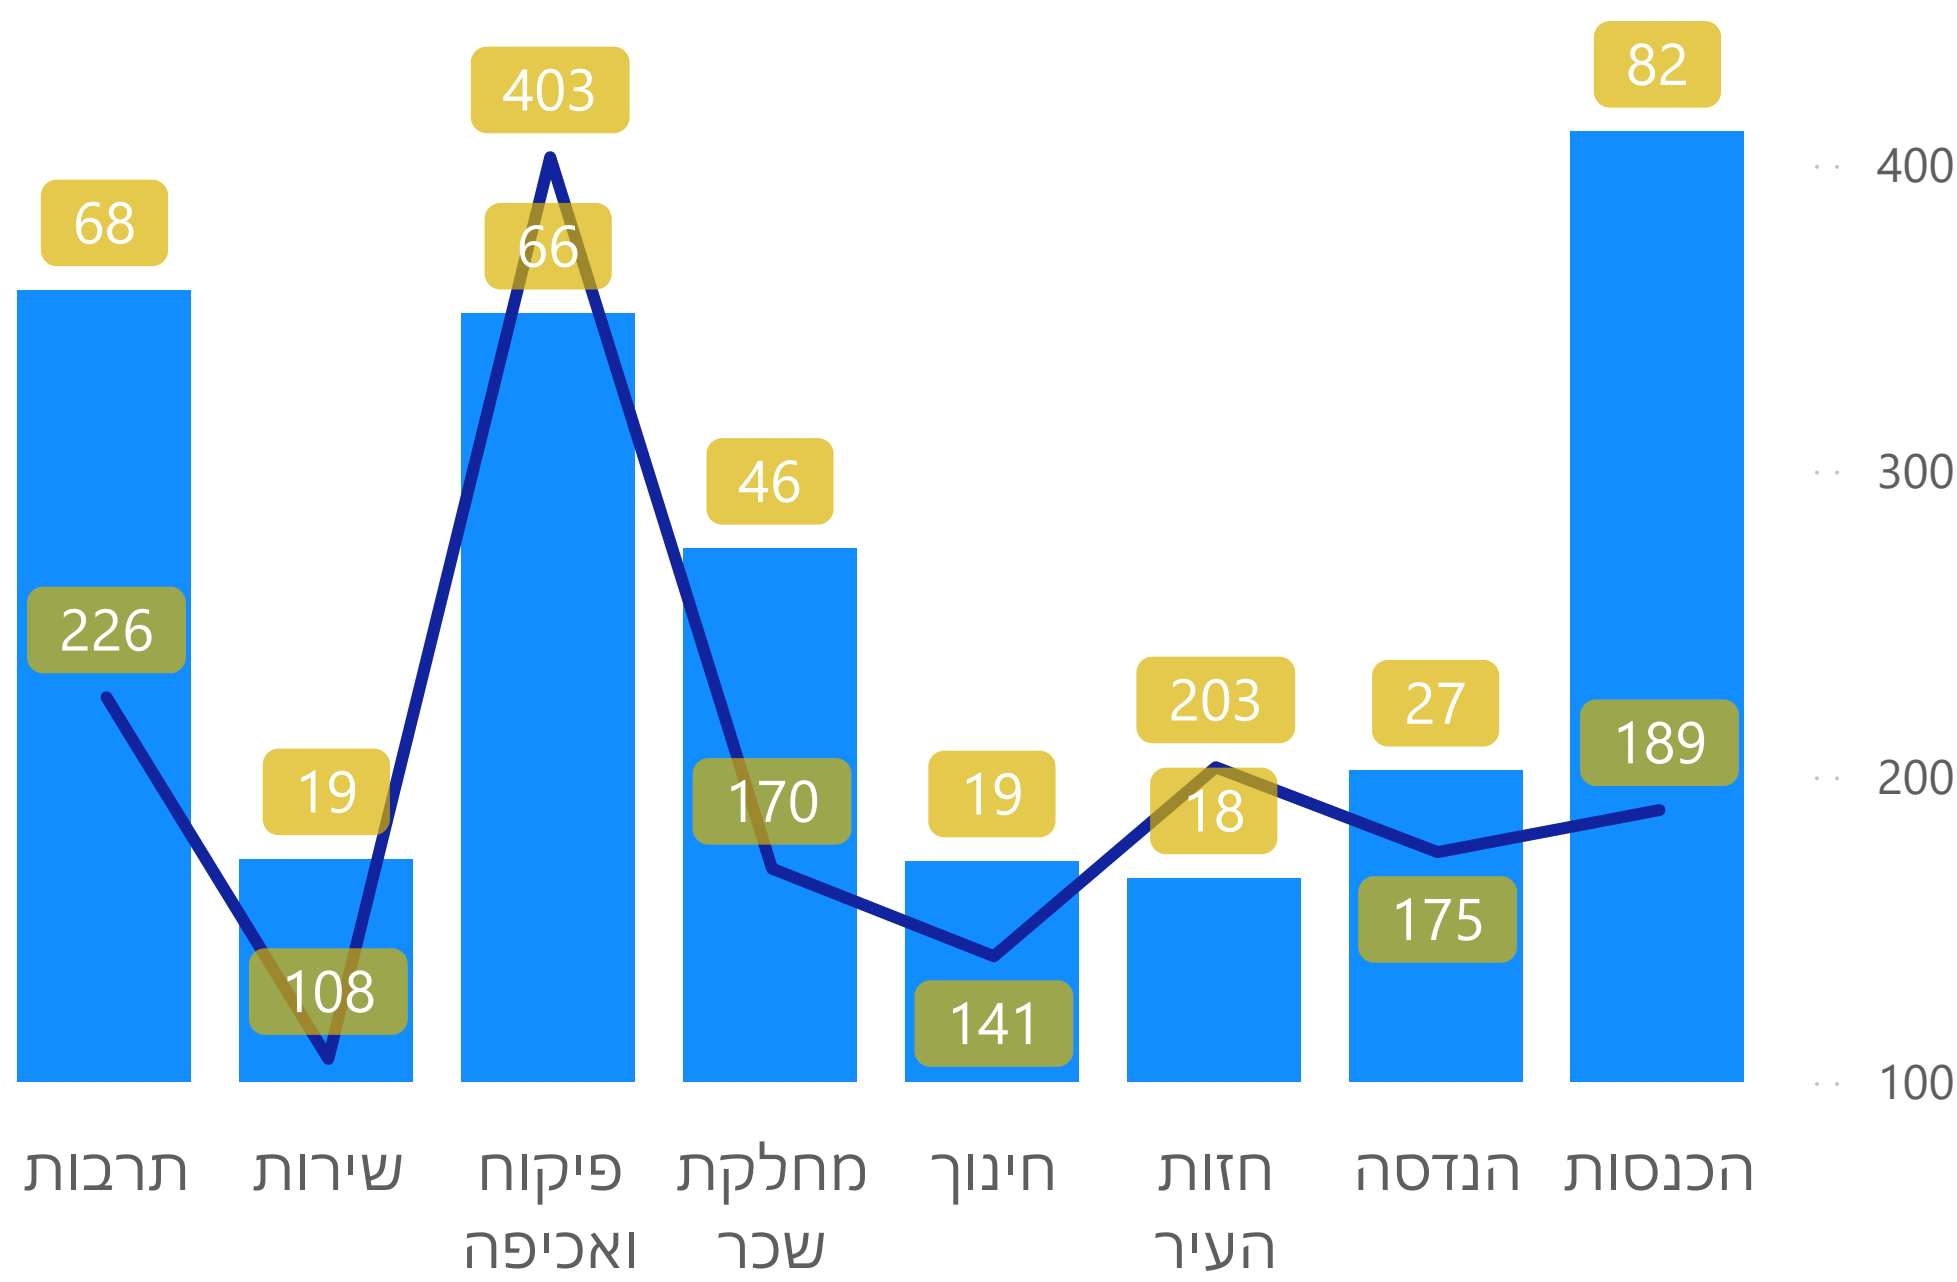

5/31/2024

5/1/2024

אגף

All

All

All

שיחות נכנסות

אחוז מענה/נטישה

זמני שיחה/המתנה ממוצעים בשניות

● זמן שיחה ממוצע ● זמן המתנה ממוצע

חלוקת שיחות לפי זמני המתנה בשניות

● פחות מ-60 שניות ● בין 60 ל-120 שניות ● אחר 120 שניות

עומסים

מגמות

שיחות נכנסות/זמני המתנה

אחוזי מענה

אחוזי מענה

● אחוז מענה ● סה"כ שיחות נכנסות

שנה	שיחות נכנסות	שיחות נענעות	שיחות ננטשות	אחוז מענה
Total	29,413	27,953	1,460	95.04%