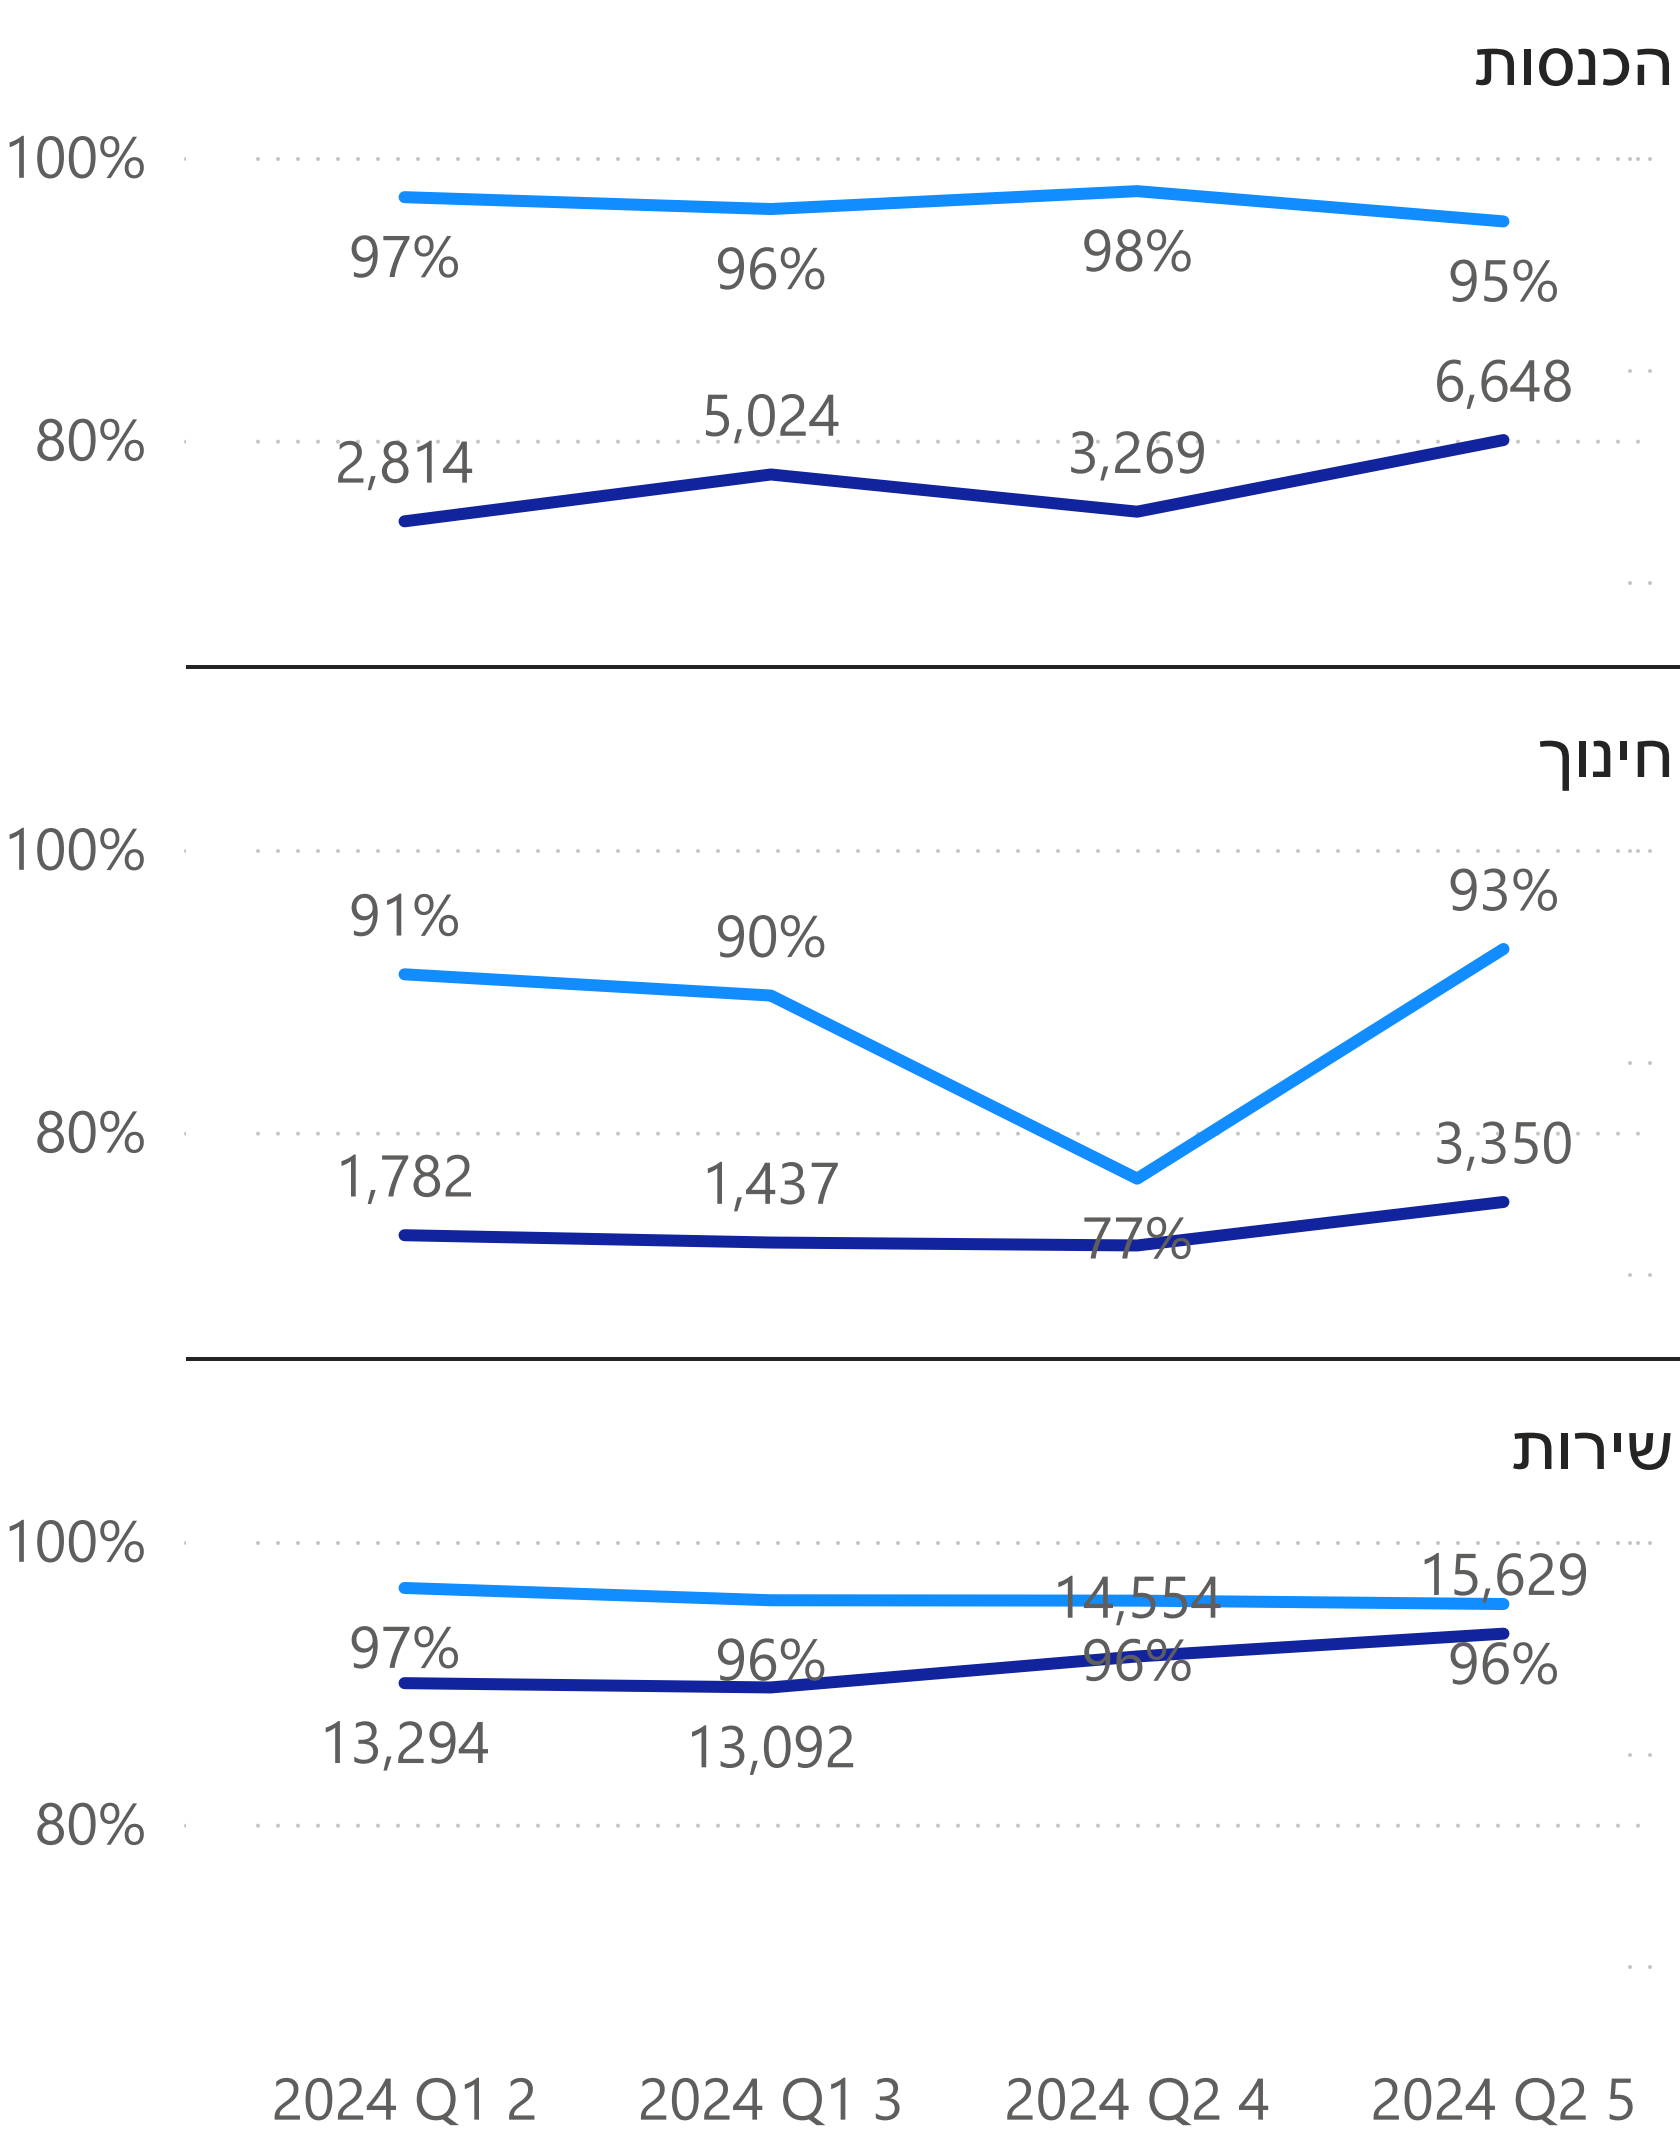

זמני שיחה/המתנה ממוצעים בשניות

● זמן שיחה ממוצע ● זמן המתנה ממוצע

חלוקת שיחות לפי זמני המתנה בשניות

● פחות מ-60 שניות ● בין 60 ל-120 שניות ● אחר 120 שניות

עומסים

מגמות

שיחות נכנסות/זמני המתנה

אחוזי מענה

אחוזי מענה

● אחוז מענה ● סה"כ שיחות נכנסות

שנה	שיחות נכנסות	שיחות נענעות	שיחות ננטשות	אחוז מענה
Total	29,413	27,953	1,460	95.04%