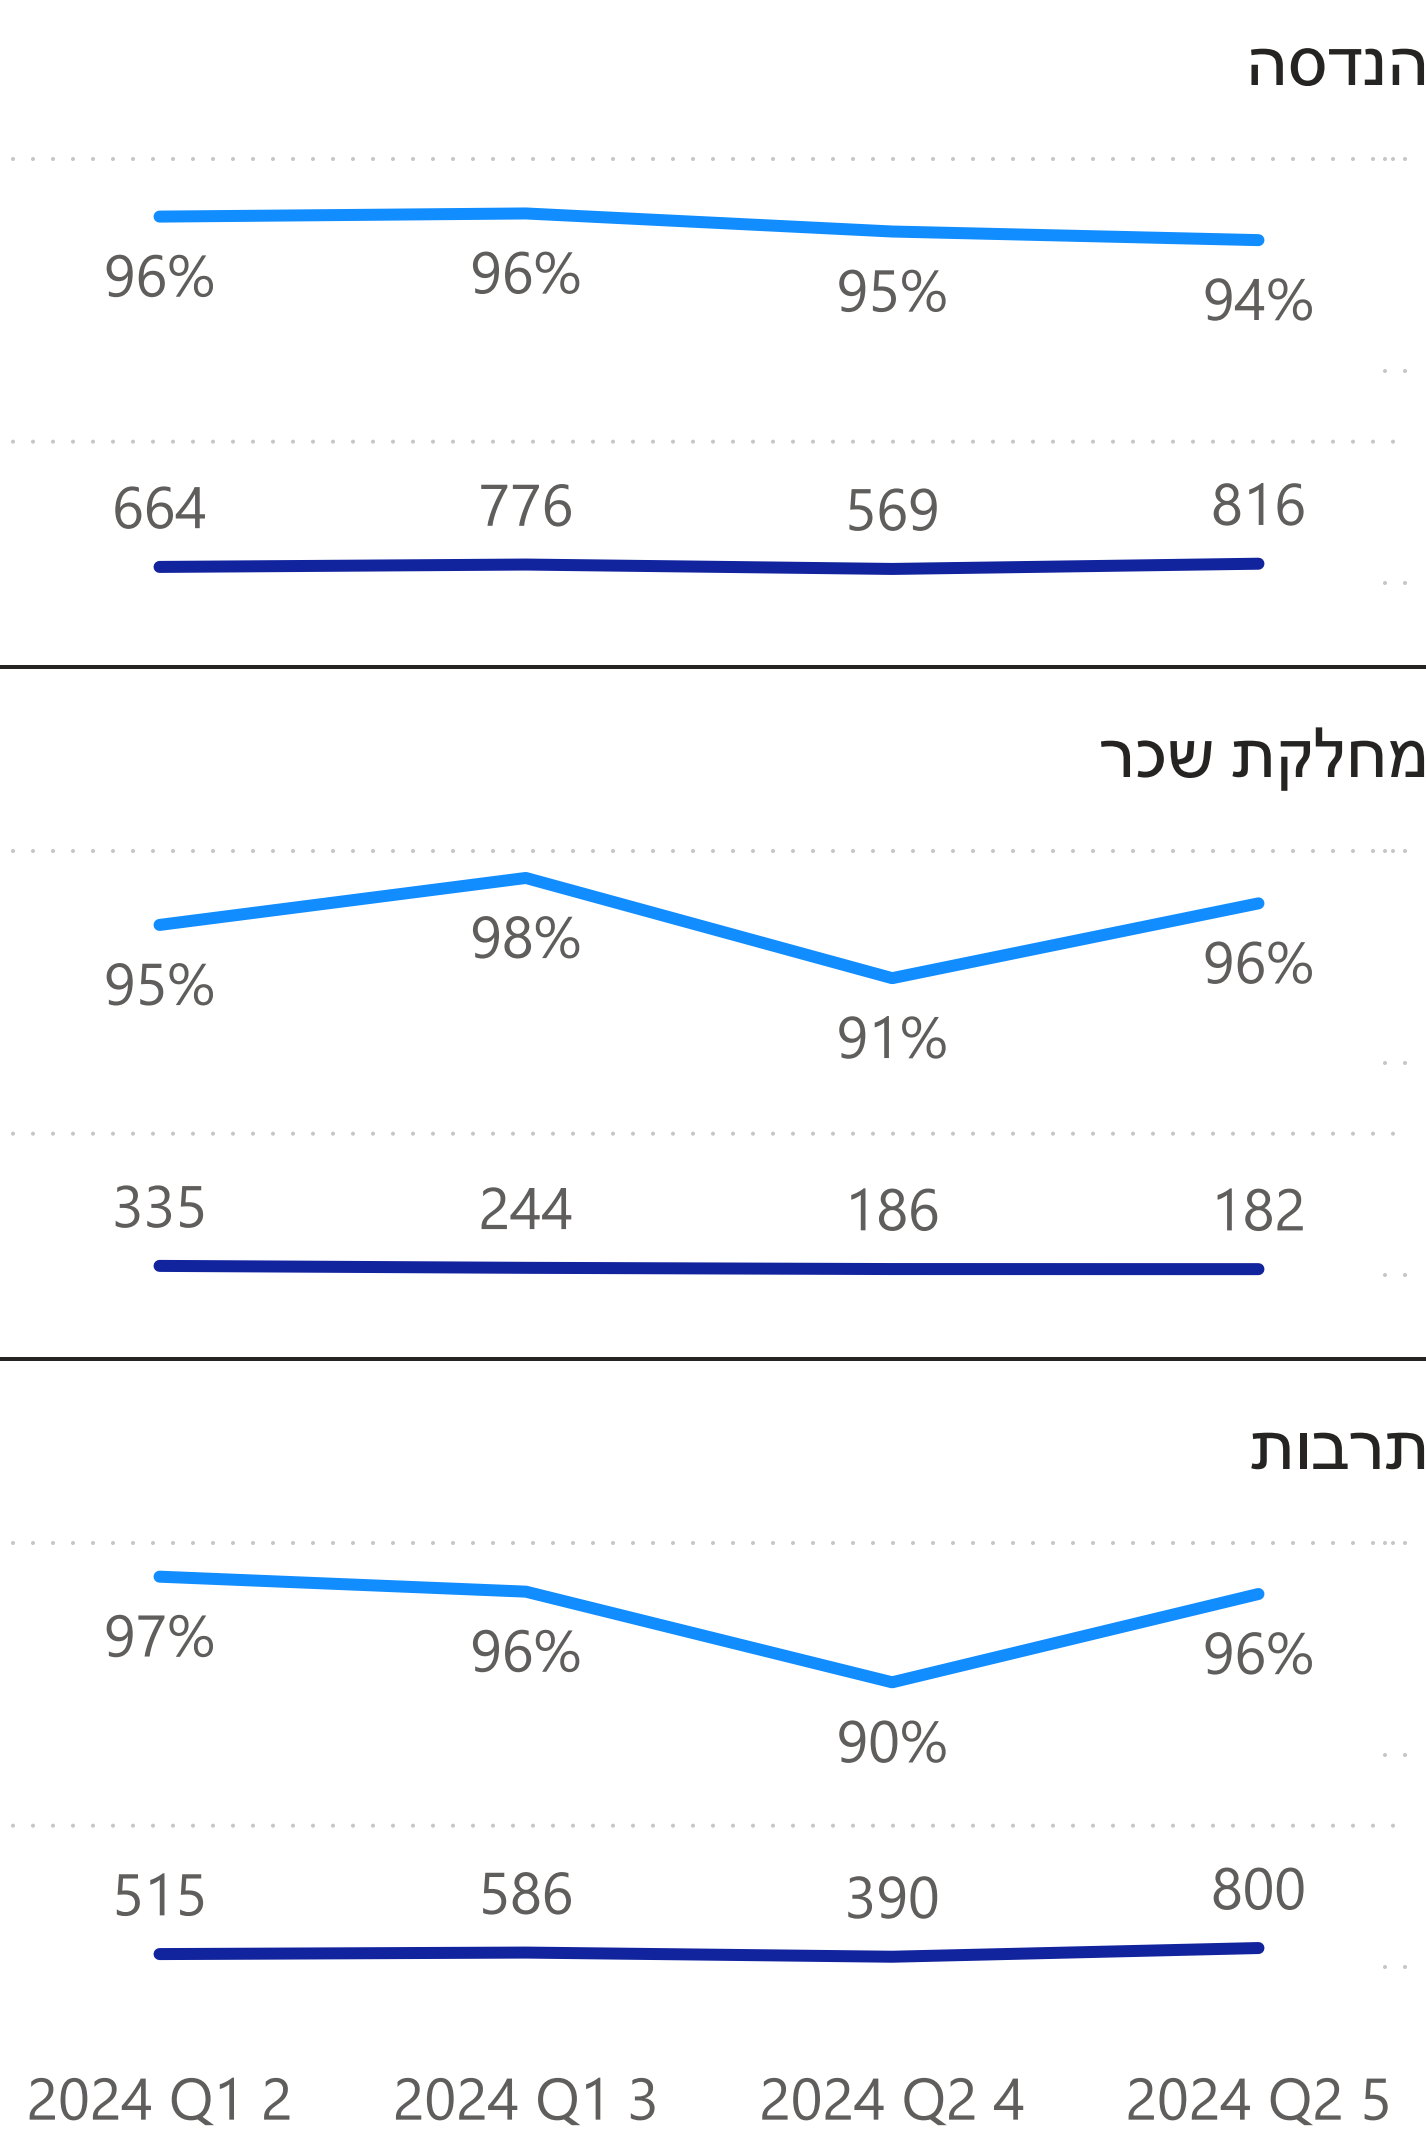

זמני שיחה/המתנה ממוצעים בשניות

● זמן שיחה ממוצע ● זמן המתנה ממוצע

חלוקת שיחות לפי זמני המתנה בשניות

● פחות מ-60 שניות ● בין 60 ל-120 שניות ● אחר 120 שניות

עומסים

מגמות

שיחות נכנסות/זמני המתנה

אחוזי מענה

אחוזי מענה

● אחוז מענה ● סה"כ שיחות נכנסות

שנה	שיחות נכנסות	שיחות נענעות	שיחות ננטשות	אחוז מענה
Total	29,413	27,953	1,460	95.04%