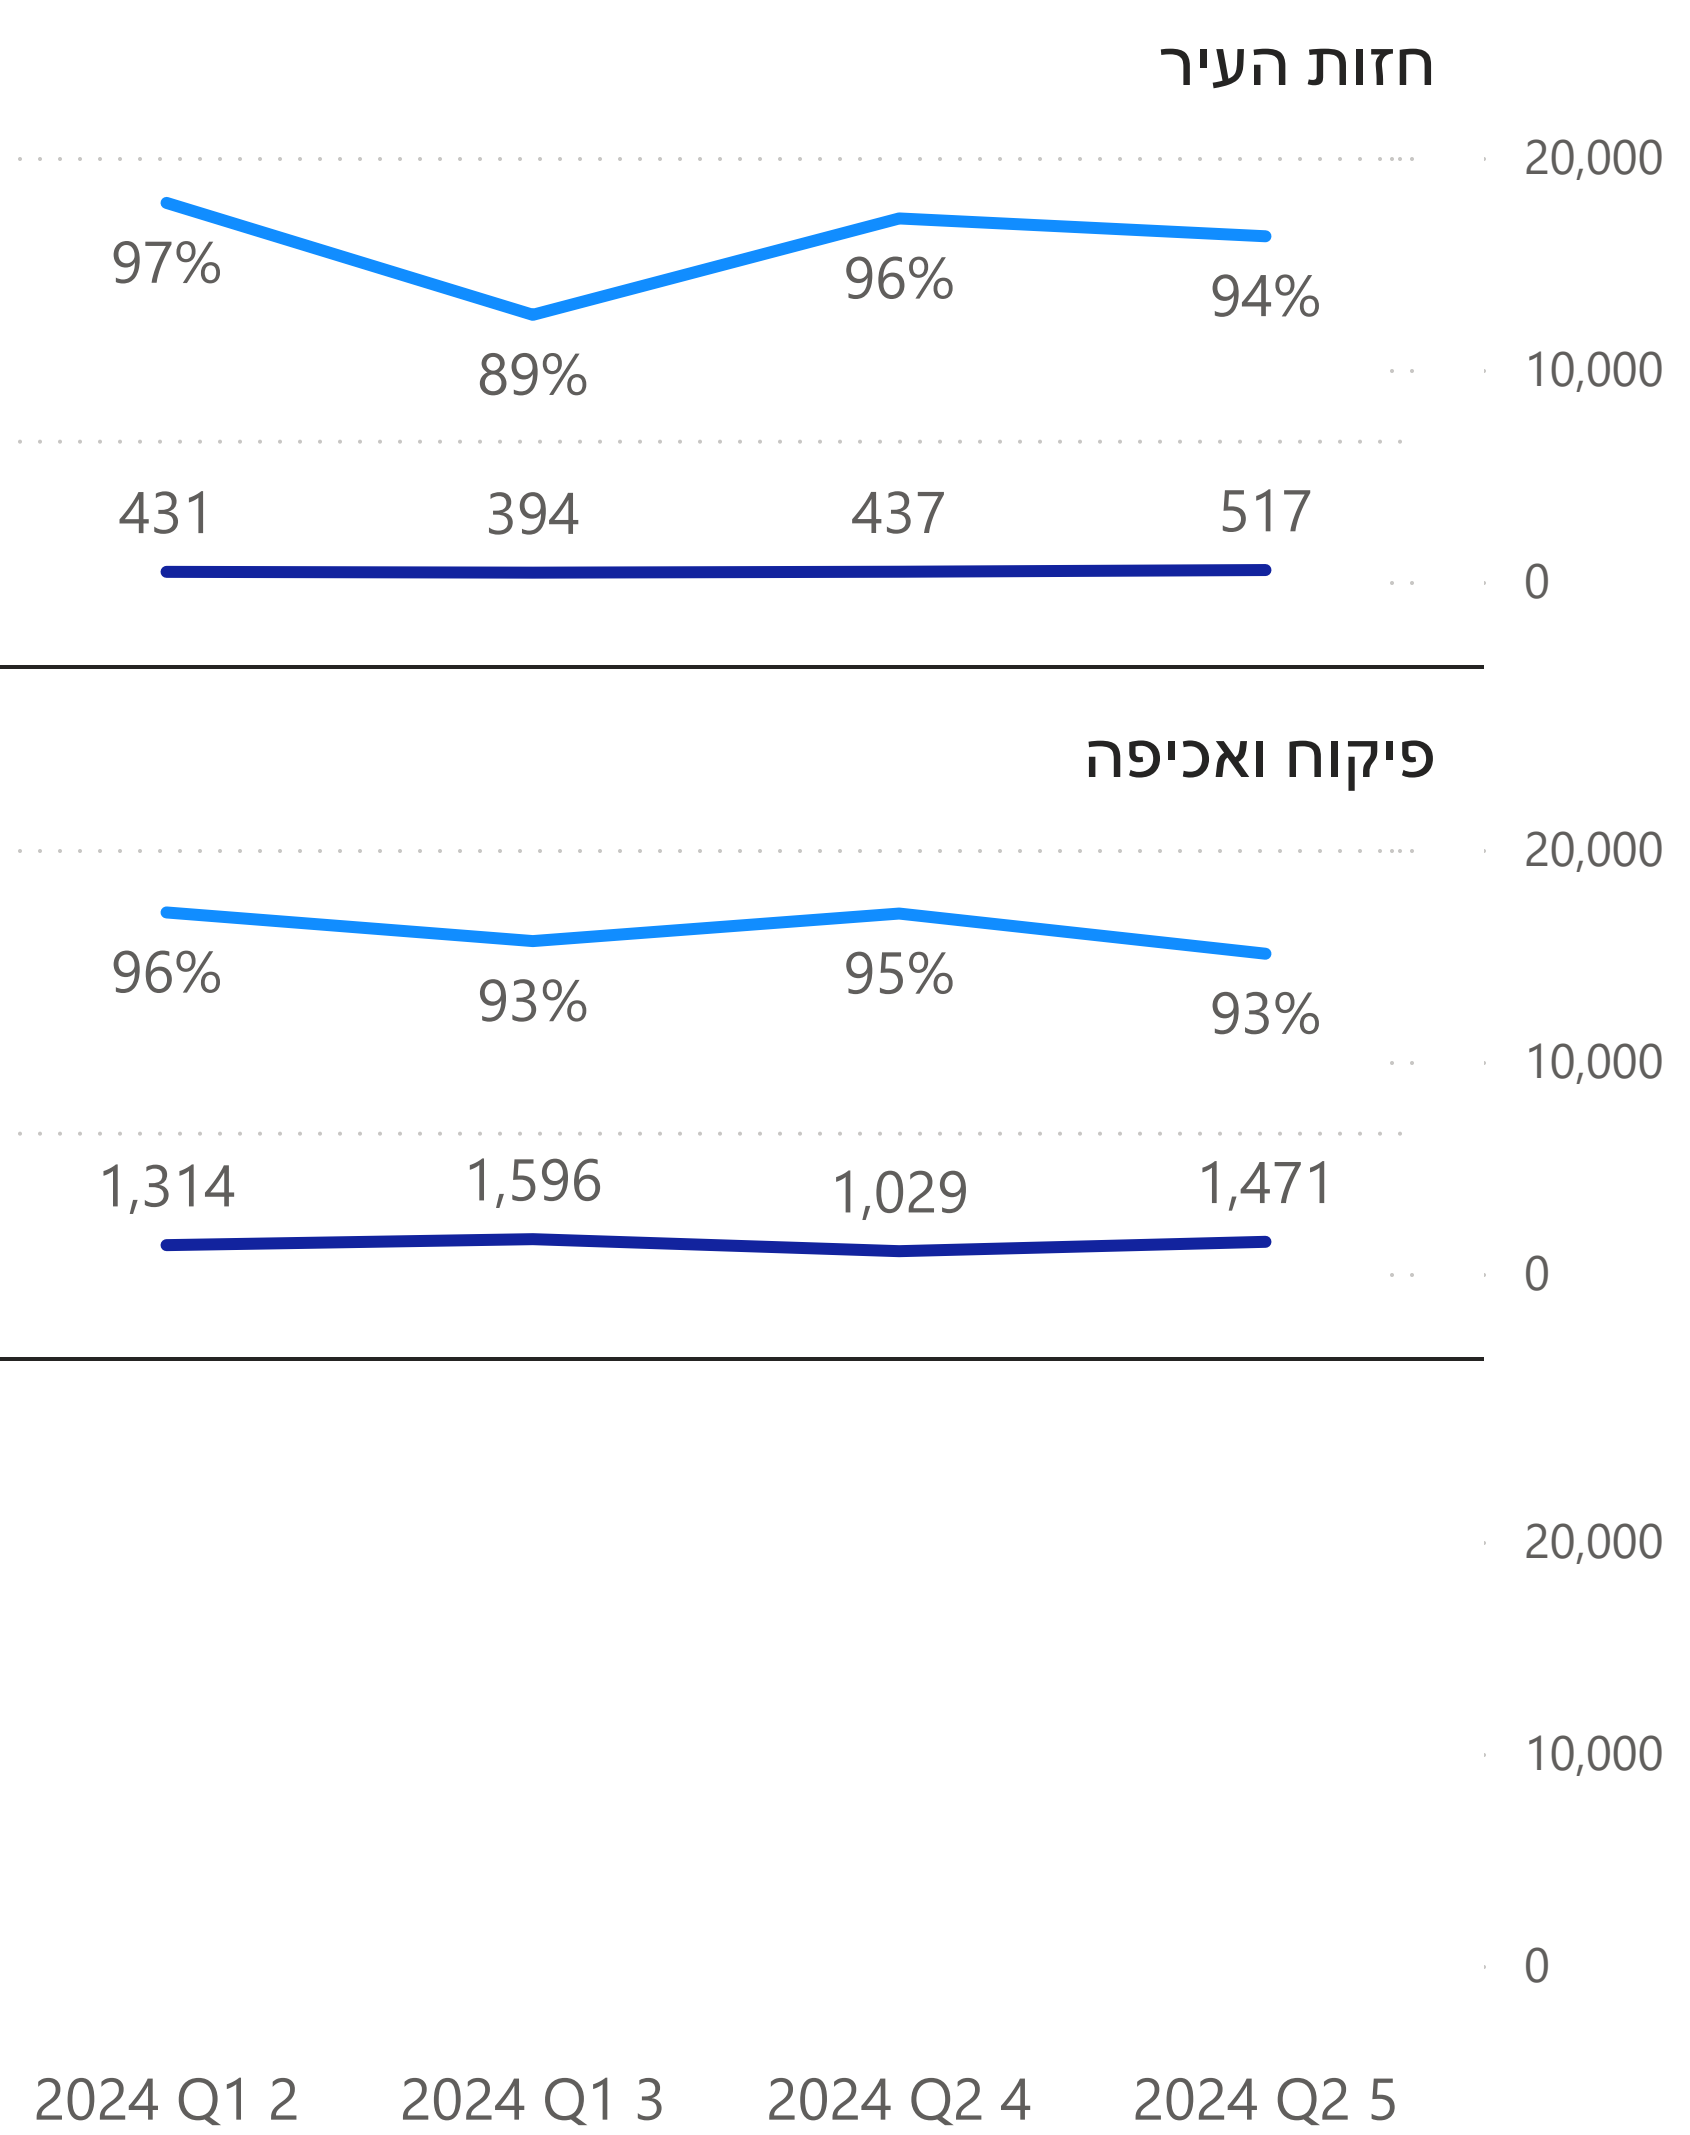

שנה	שיחות נכנסות	שיחות נענעות	שיחות ננטשות	אחוז מענה
Total	29,413	27,953	1,460	95.04%