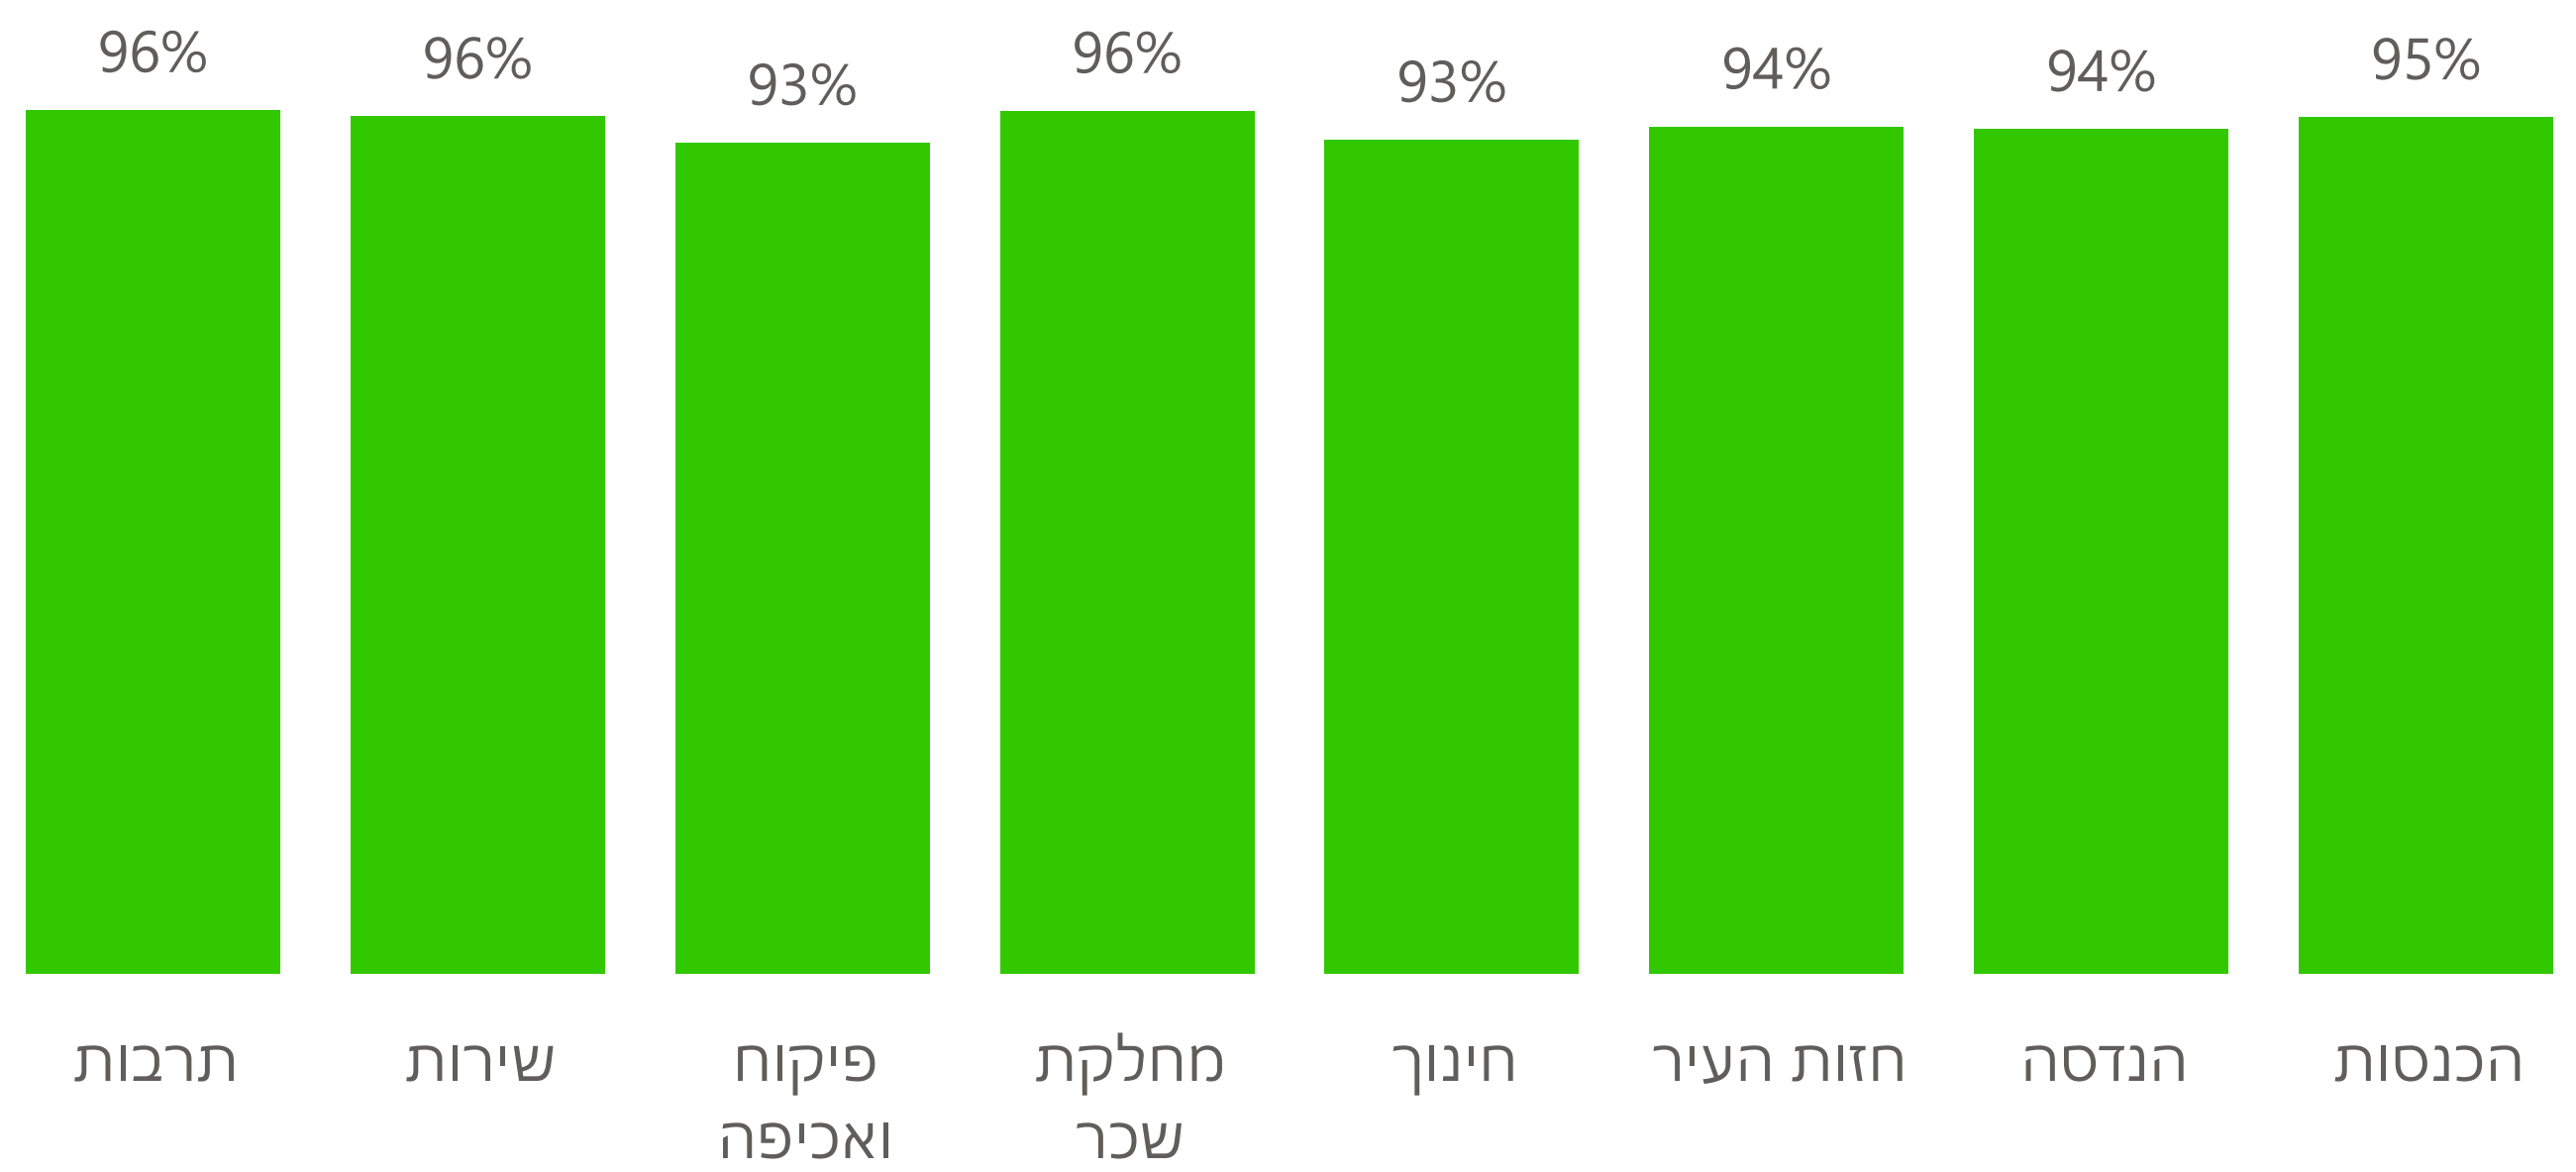

5/31/2024

5/1/2024

אגף

All

All

All

שיחות נכנסות

אחוז מענה/נטישה

זמני שיחה/המתנה ממוצעים בשניות

● זמן שיחה ממוצע ● זמן המתנה ממוצע

חלוקת שיחות לפי זמני המתנה בשניות

● פחות מ-60 שניות ● בין 60 ל-120 שניות ● אחר 120 שניות

עומסים

מגמות

שיחות נכנסות/זמני המתנה

אחוזי מענה