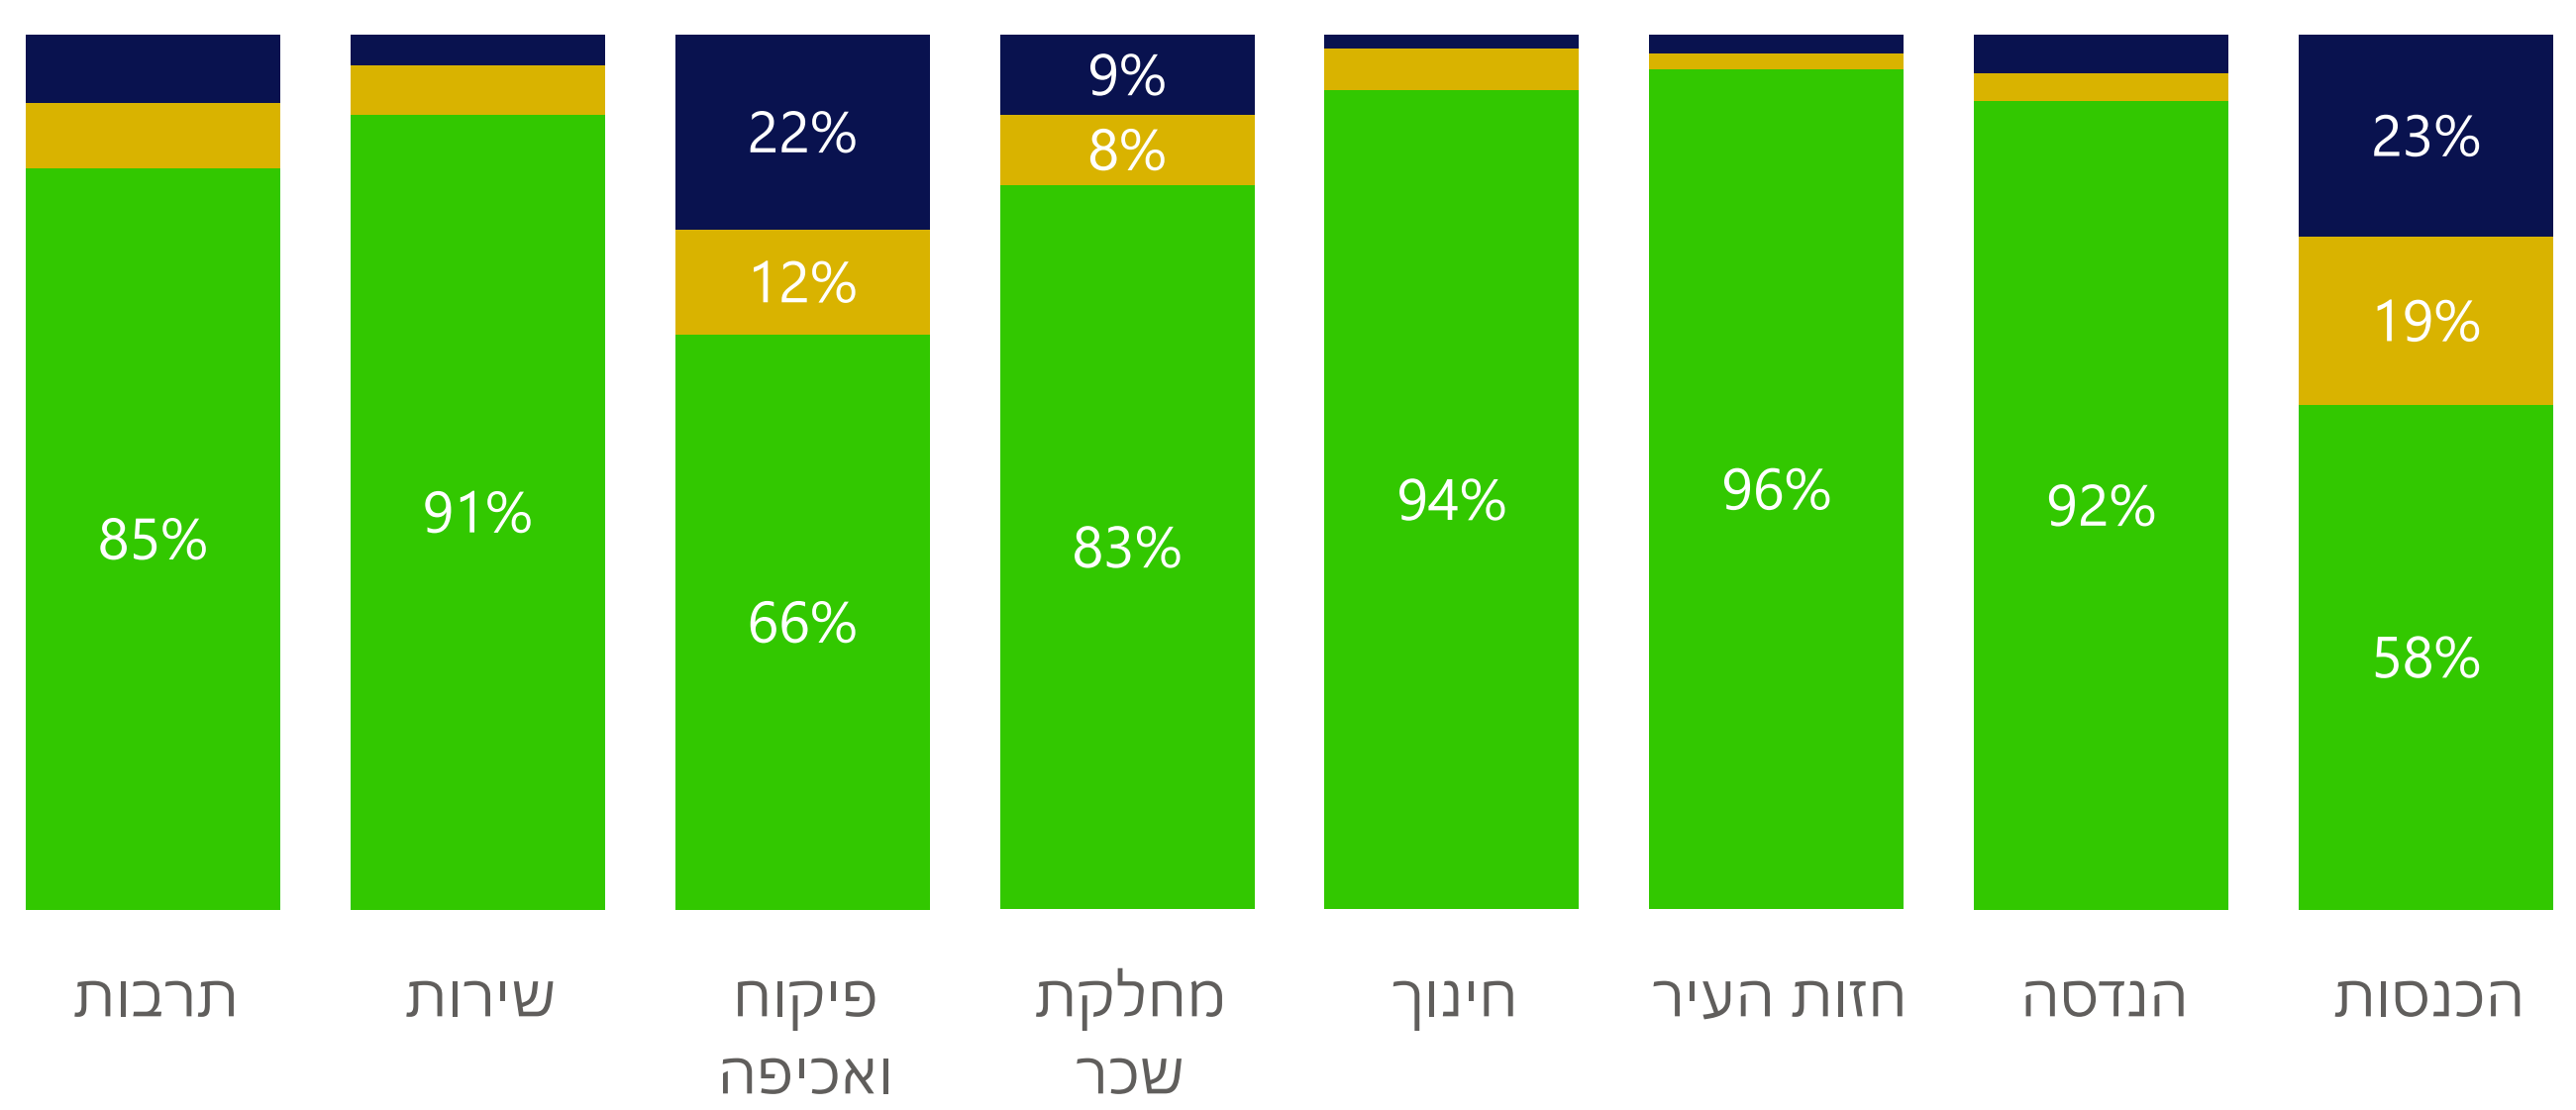

5/31/2024

5/1/2024

אגף

All

All

All

שיחות נכנסות

אחוז מענה/נטישה

זמני שיחה/המתנה ממוצעים בשניות

● זמן שיחה ממוצע ● זמן המתנה ממוצע

חלוקת שיחות לפי זמני המתנה בשניות

● פחות מ-60 שניות ● בין 60 ל-120 שניות ● אחר 120 שניות

עומסים

מגמות

שיחות נכנסות/זמני המתנה

אחוזי מענה