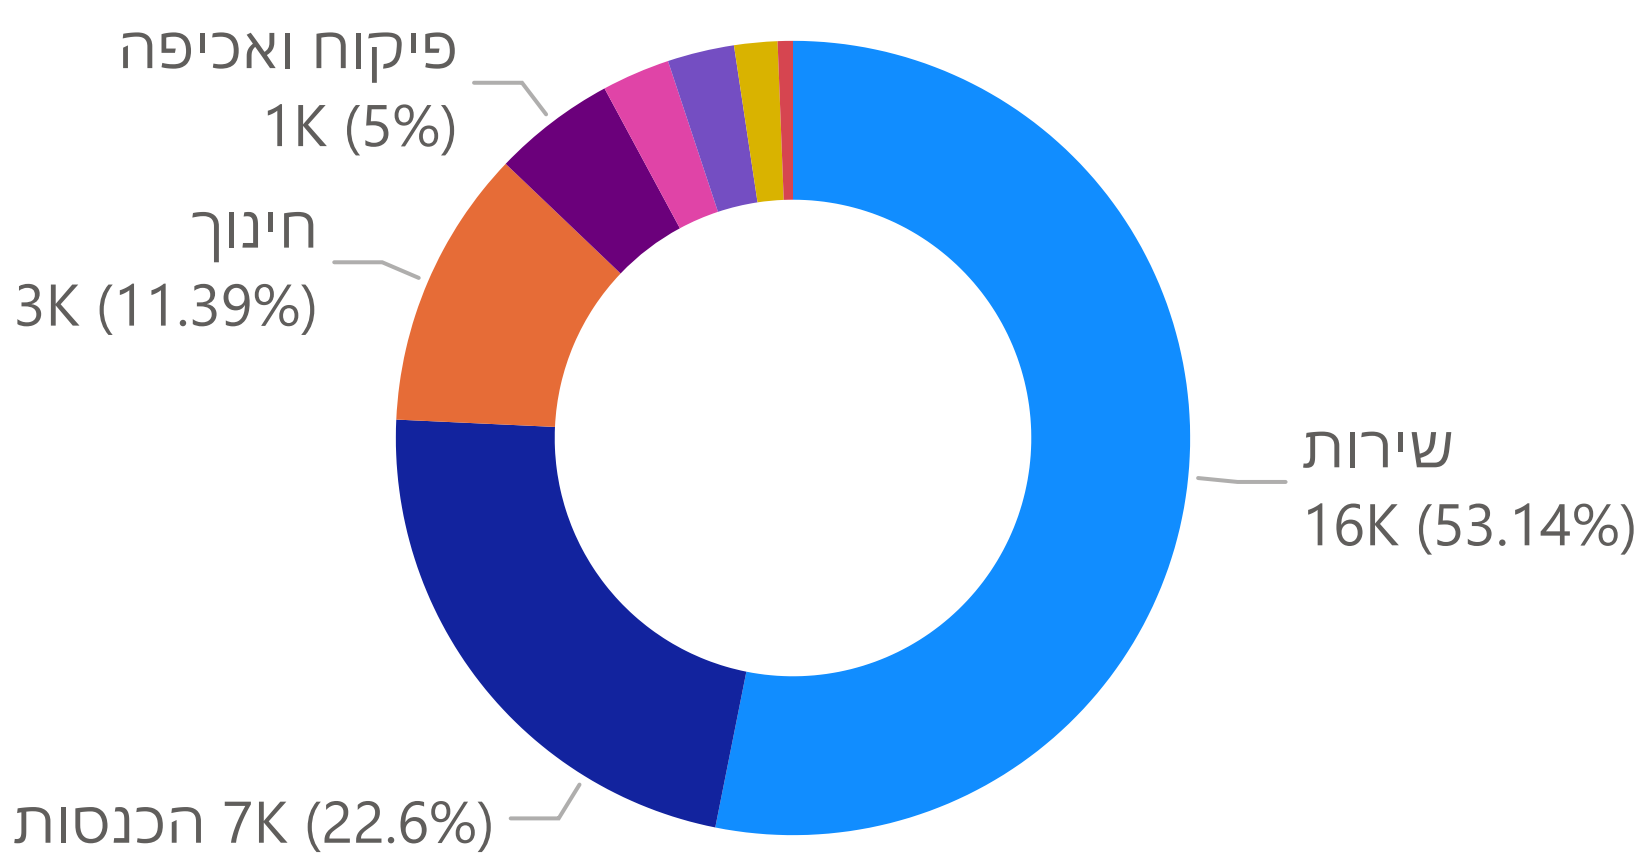

5/31/2024

5/1/2024

אגף

All

All

All

שיחות נכנסות

אחוז מענה/נטישה

זמני שיחה/המתנה ממוצעים בשניות

● זמן שיחה ממוצע ● זמן המתנה ממוצע

חלוקת שיחות לפי זמני המתנה בשניות

● פחות מ-60 שניות ● בין 60 ל-120 שניות ● אחר 120 שניות

עומסים

מגמות

שיחות נכנסות/זמני המתנה

אחוזי מענה